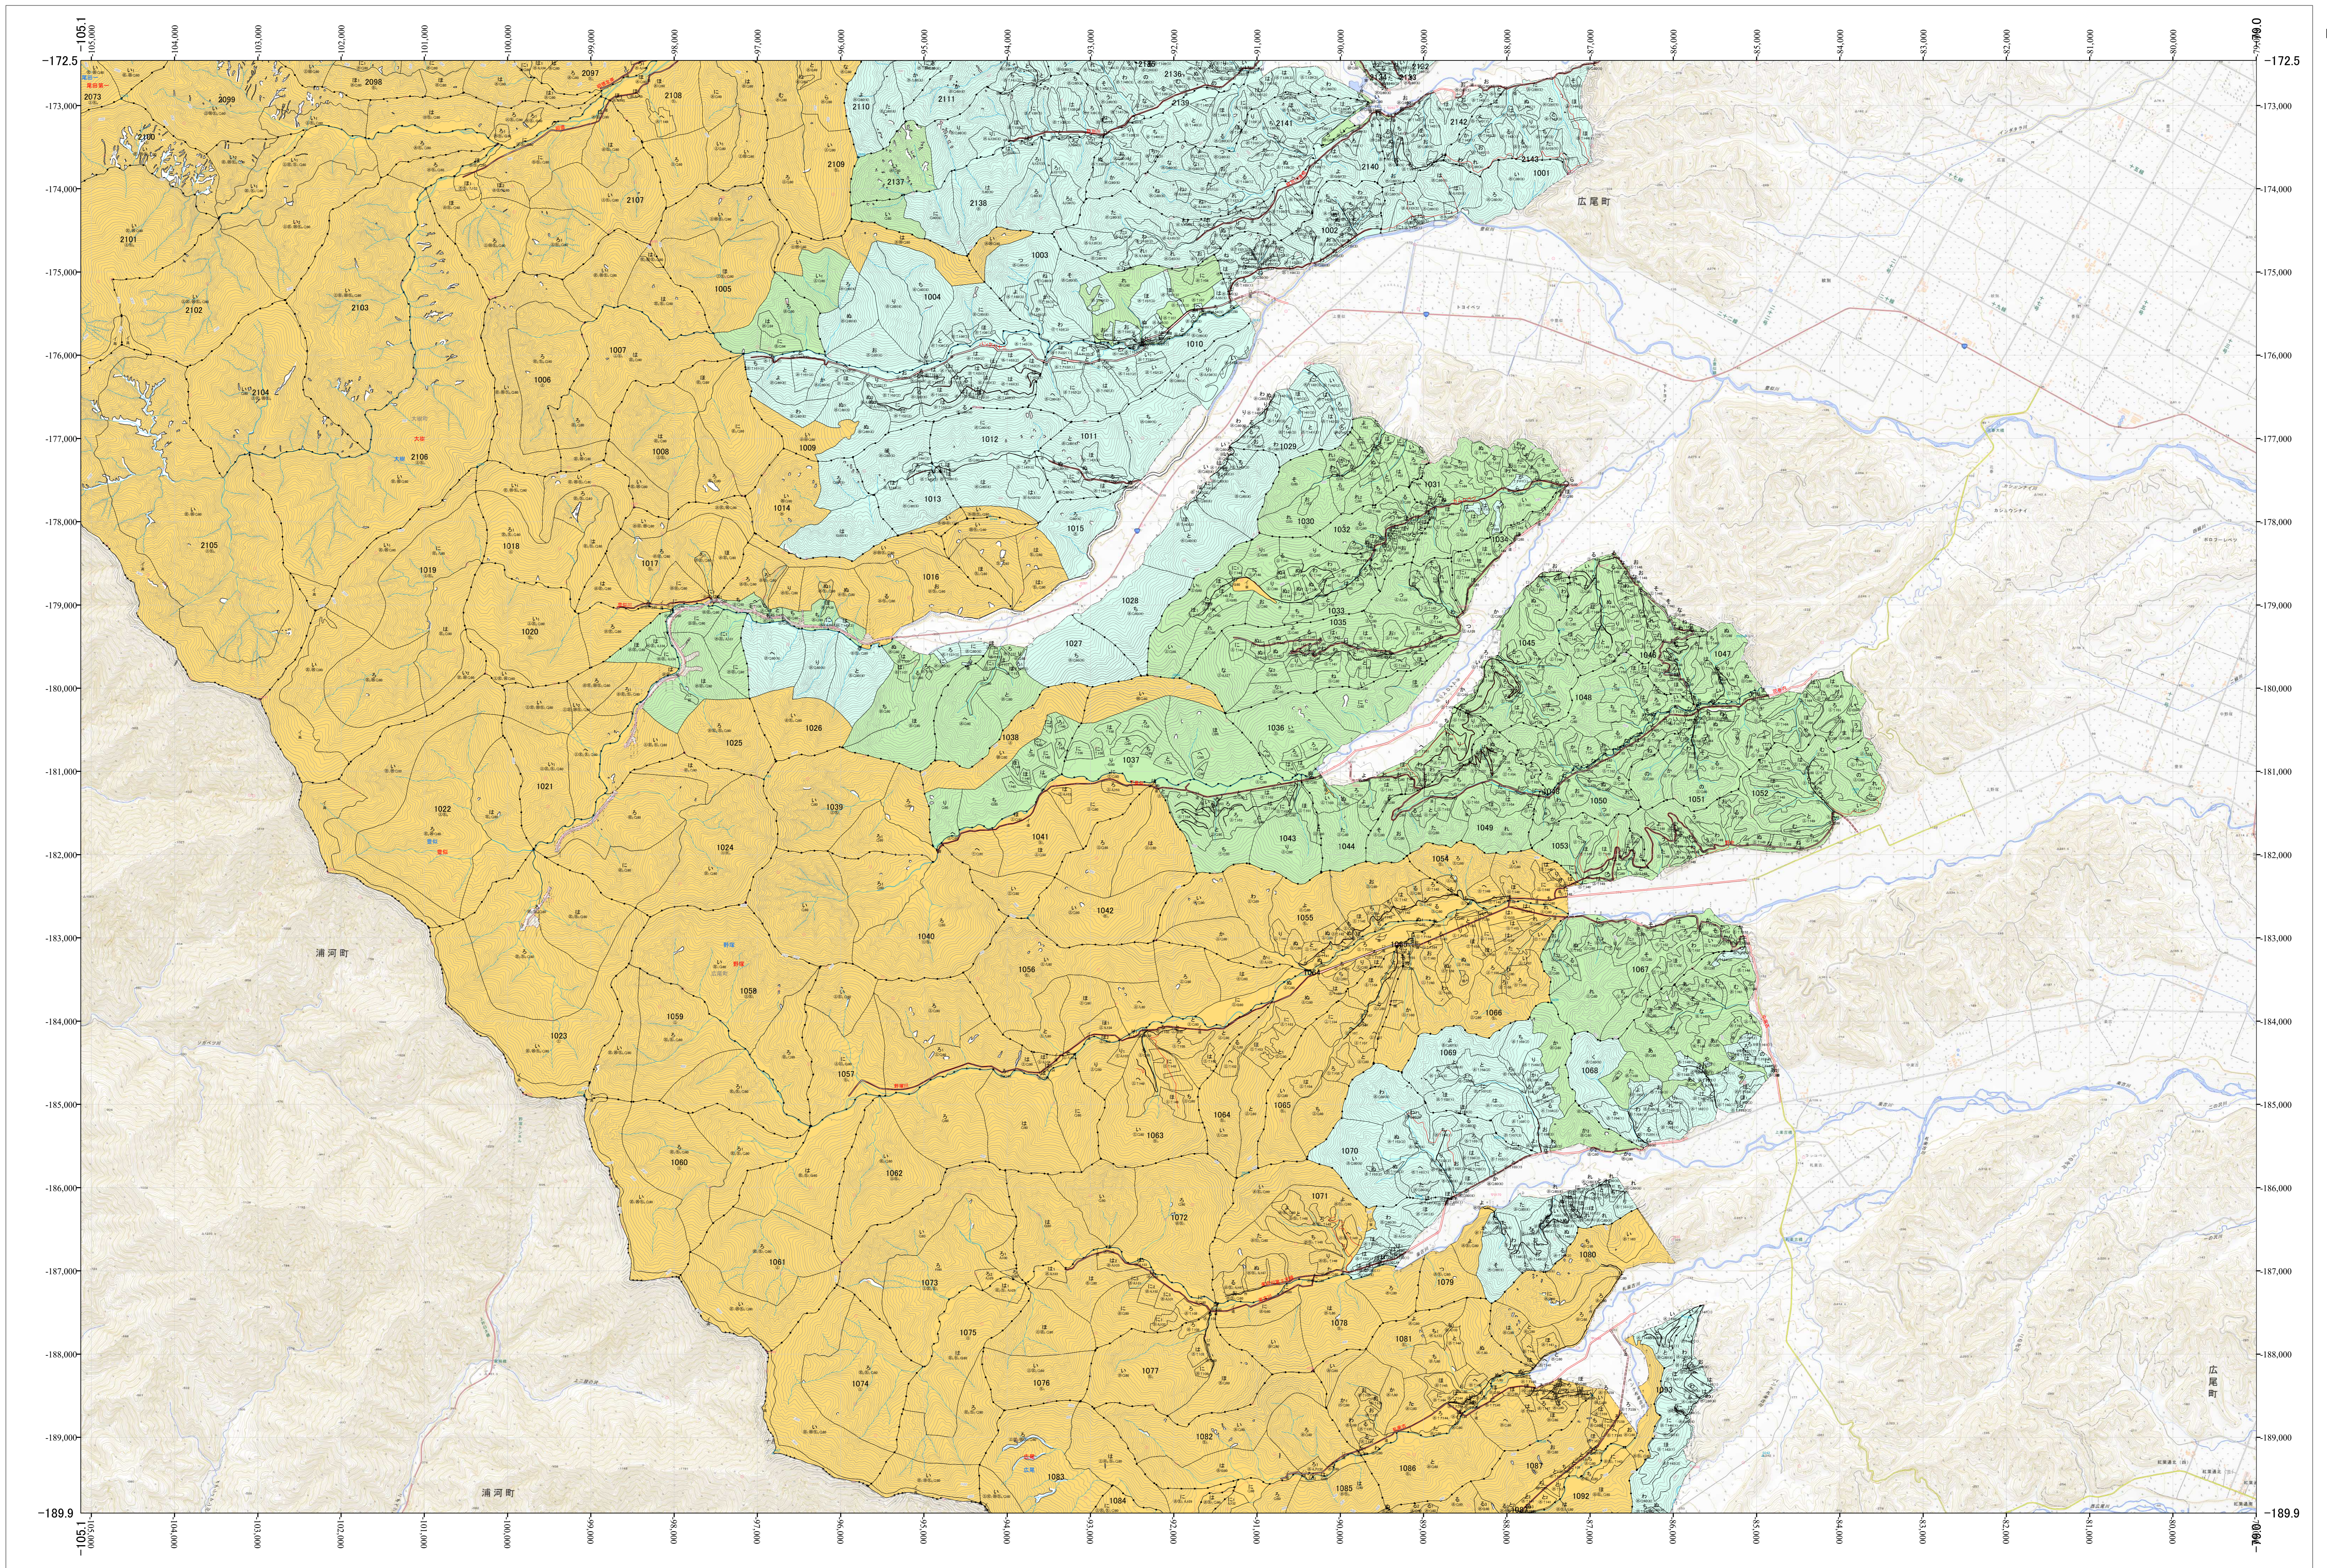

北海道森林管理局 十勝森林計画区  
十勝西部森林管理署 国有林野施業実施計画図 豊似・野塚 (11-9)

第13公共座標

十勝西部 豊似・野塚

令和五年度 第六次樹立

北海道森林管理局 十勝西部森林管理署  
十勝西部 豊似・野塚

「測量法に基づく国土院院長承認(使用) R 5JHs 635」  
この地図は、国土院院長の承認を得て、同院発行の電子地形図を用いて作成したものである。  
第三者がさらに複製する場合には、国土院院長の承認を得なければならない。