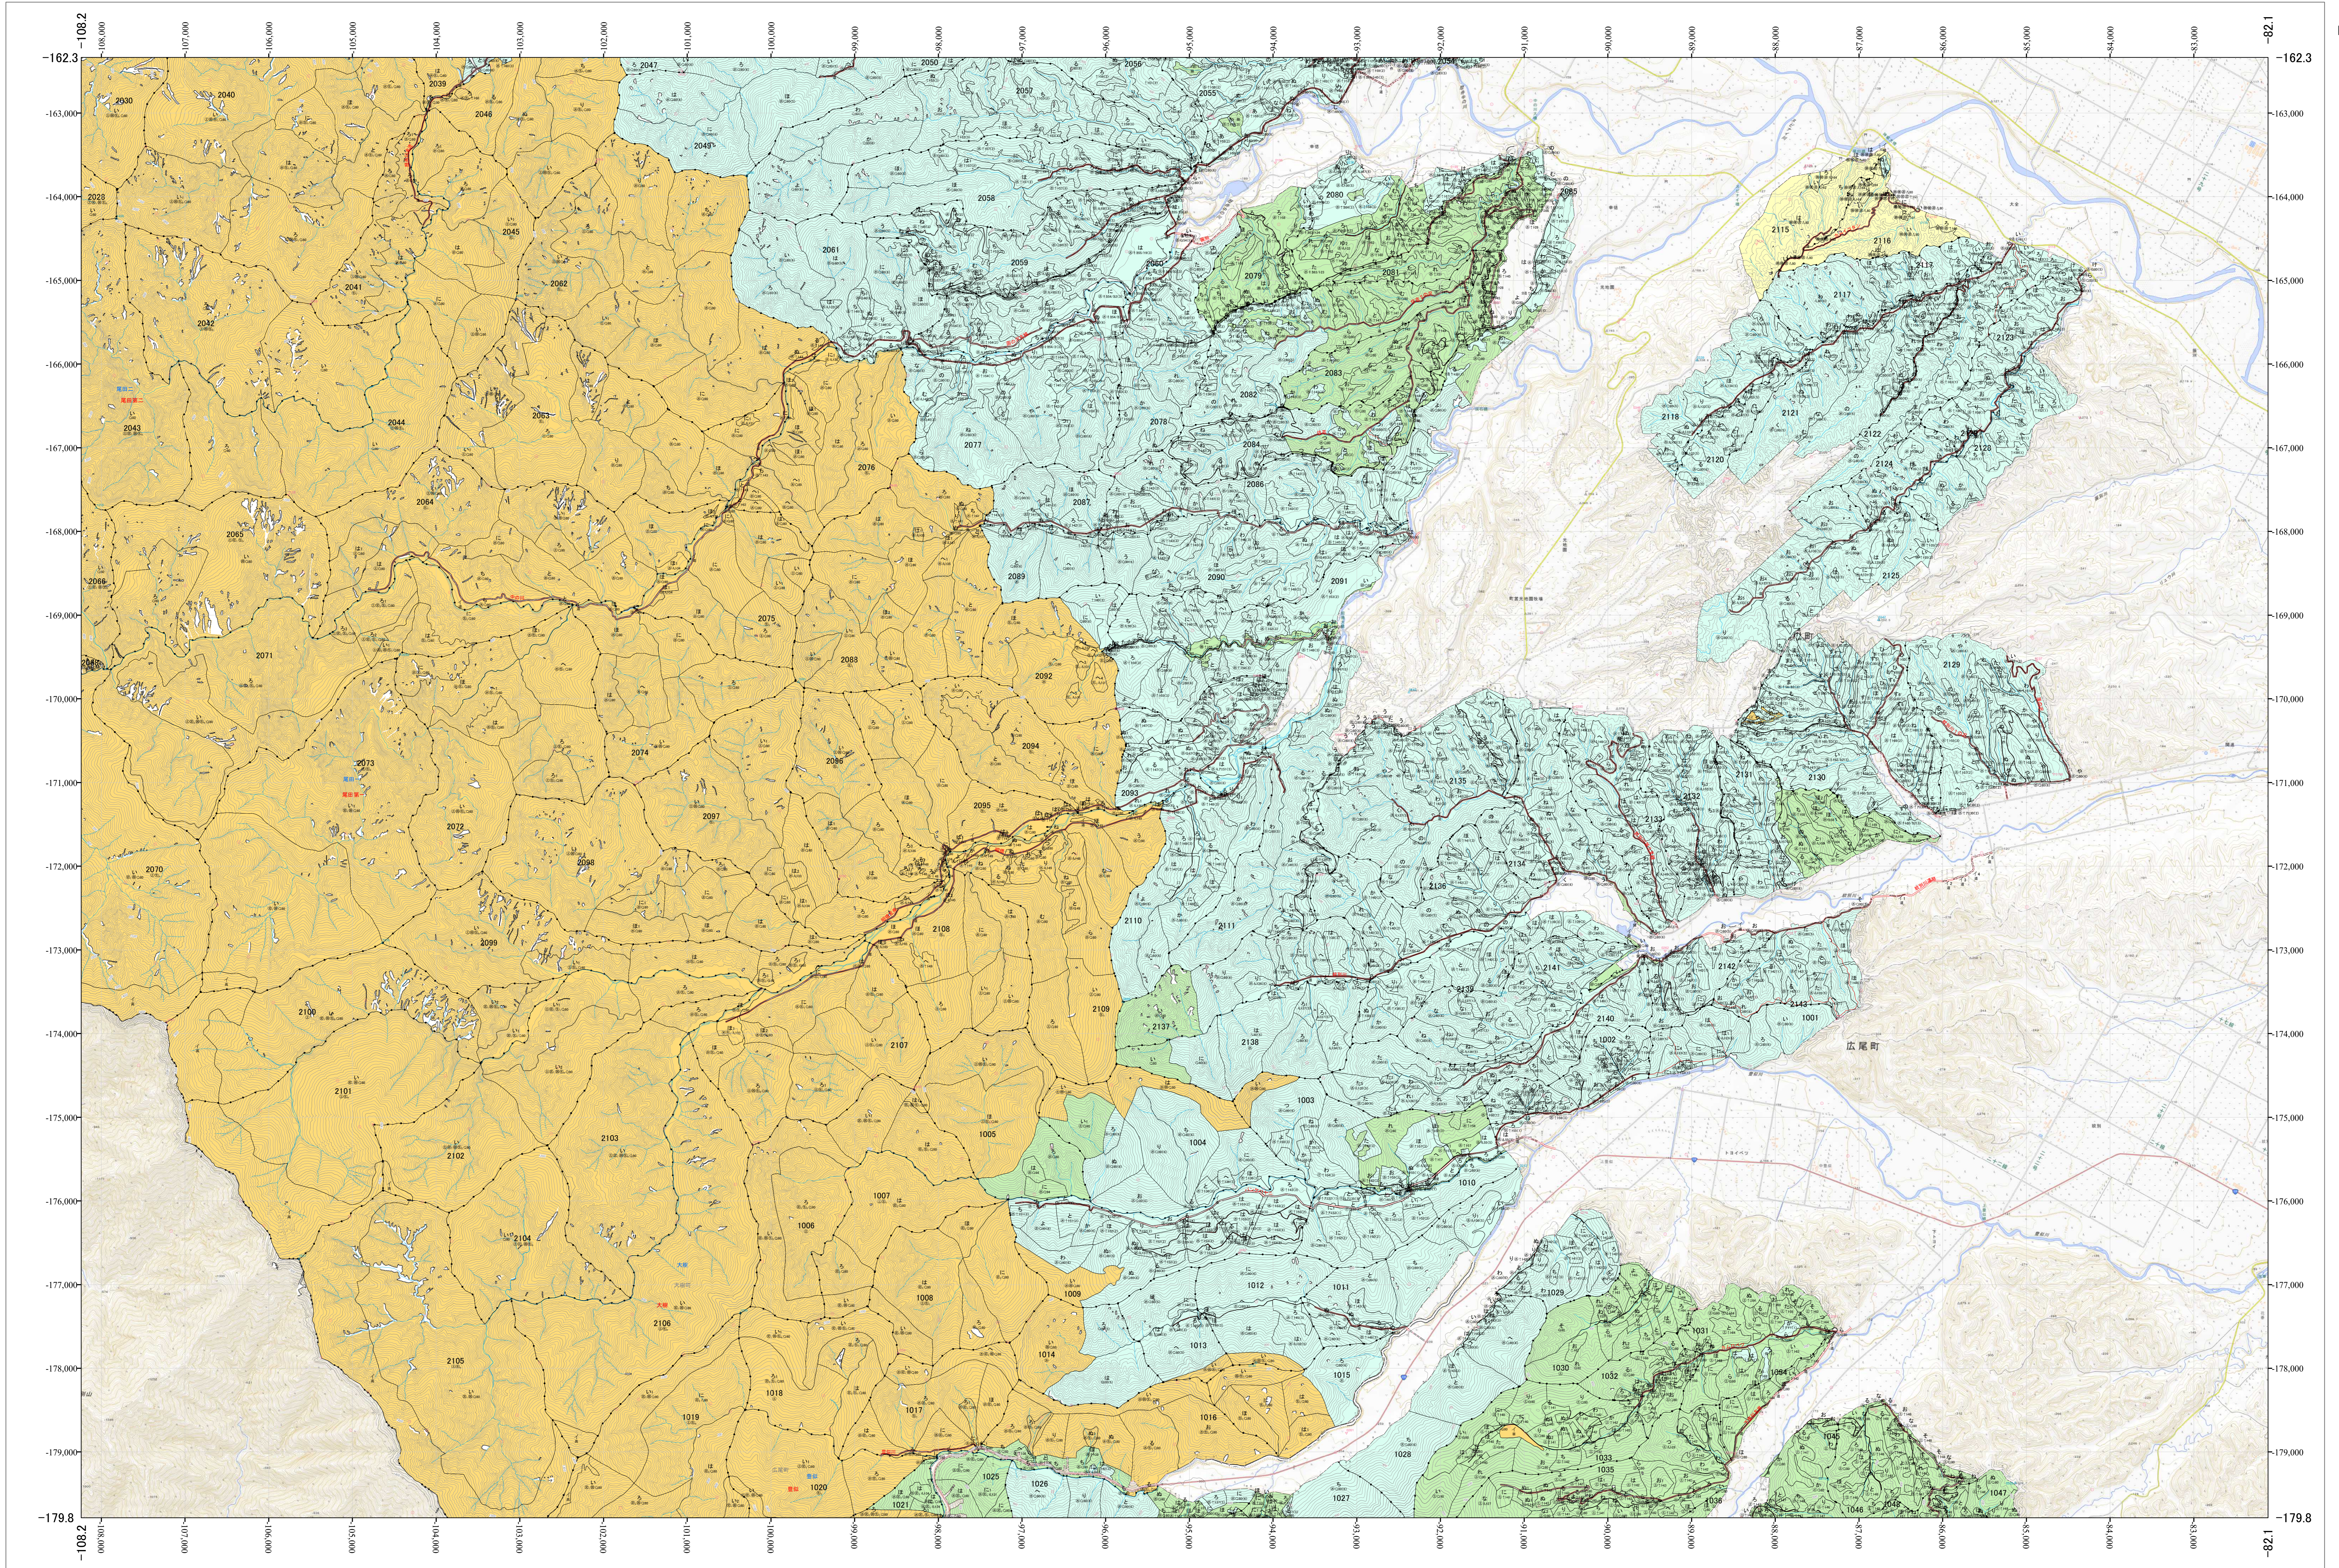

北海道森林管理局 十勝森林計画区 十勝西部森林管理署 国有林野施業実施計画図 大樹 (11-8)

第13公共座標

「測量法に基づく国土院院長承認(使用) R 5JHs 635」
この地図は、国土院院長の承認を得て、同院発行の電子地形図を用いて作成したものである。
第三者がさらに複製する場合には、国土院院長の承認を得なければならない。

北海道森林管理局 十勝西部森林管理署
十勝西部 大樹

令和五年度 第六次樹立