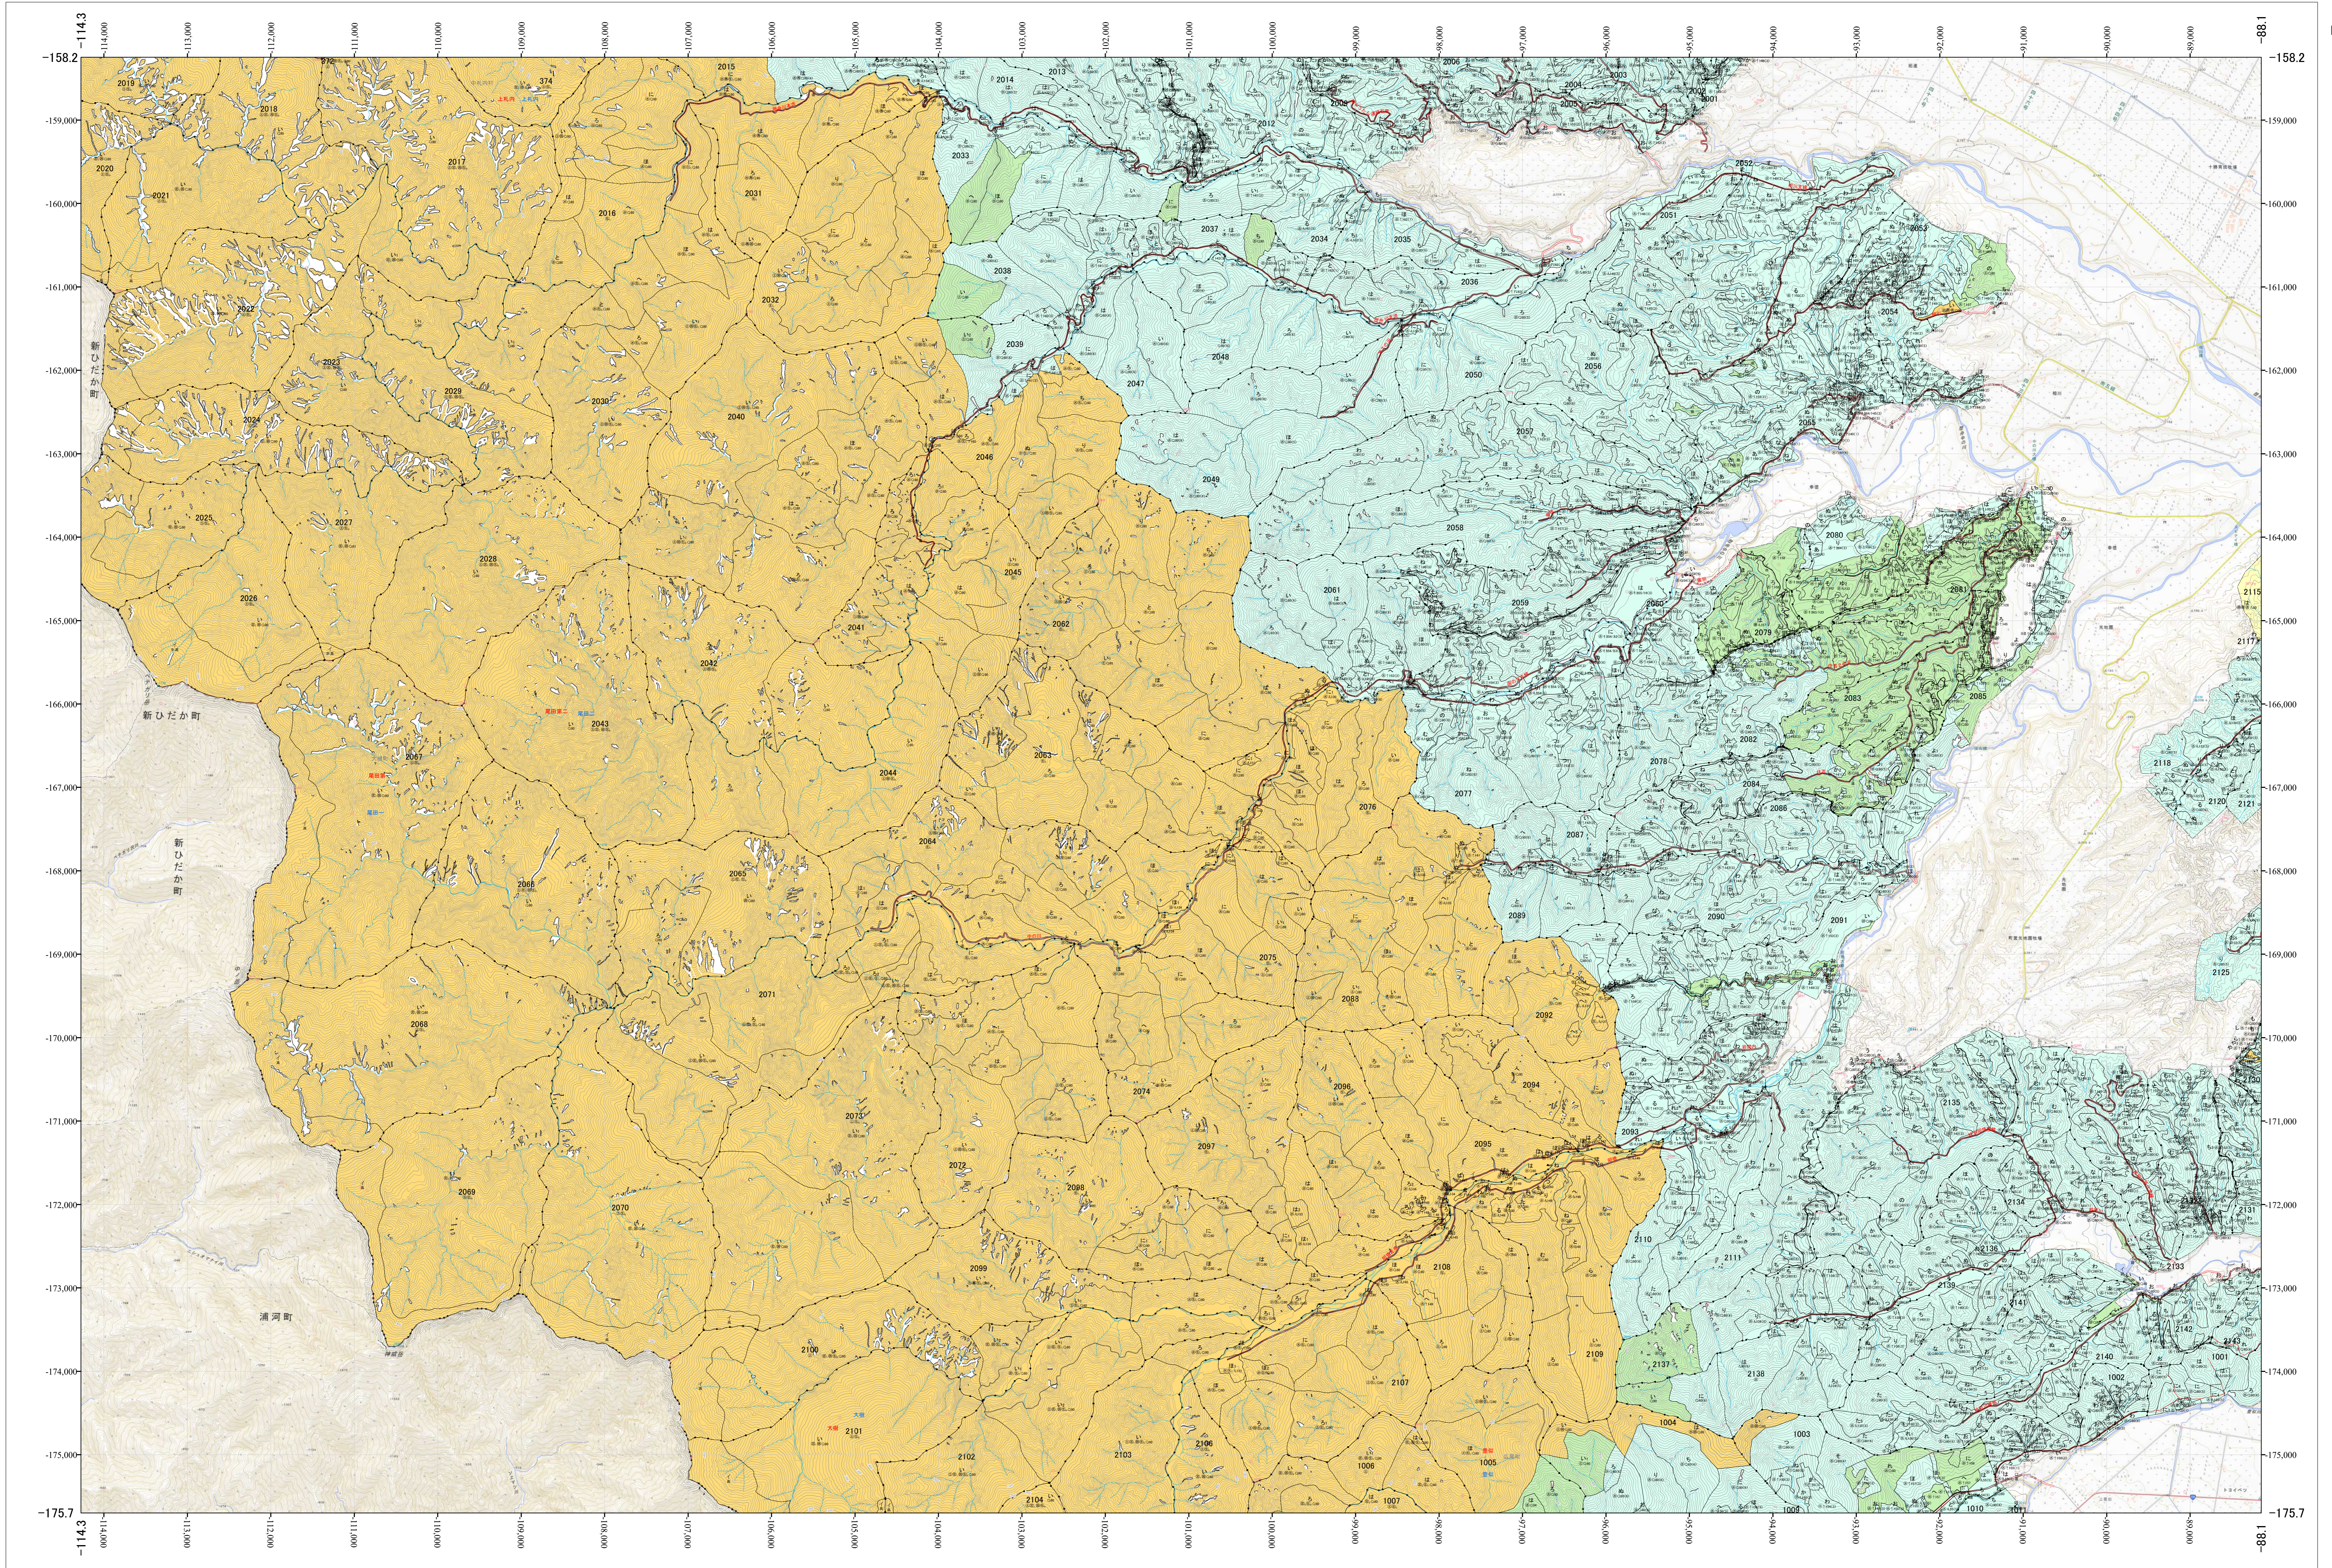

北海道森林管理局 十勝森林計画区
十勝西部森林管理署 国有林野施業実施計画図 尾田第一 (11-7)

第13公共座標

1:25,000
0 0.5 1 1.5 2 4km

「測量法に基づく国土院院長承認(使用) R 5JHs 635」
この地図は、国土院院長の承認を得て、同院発行の電子地形図を用いて作成したものである。
第三者がさらに複製する場合には、国土院院長の承認を得なければならない。

十勝西部 尾田第一
北海道森林管理局 十勝西部森林管理署

令和五年度 第六次樹立