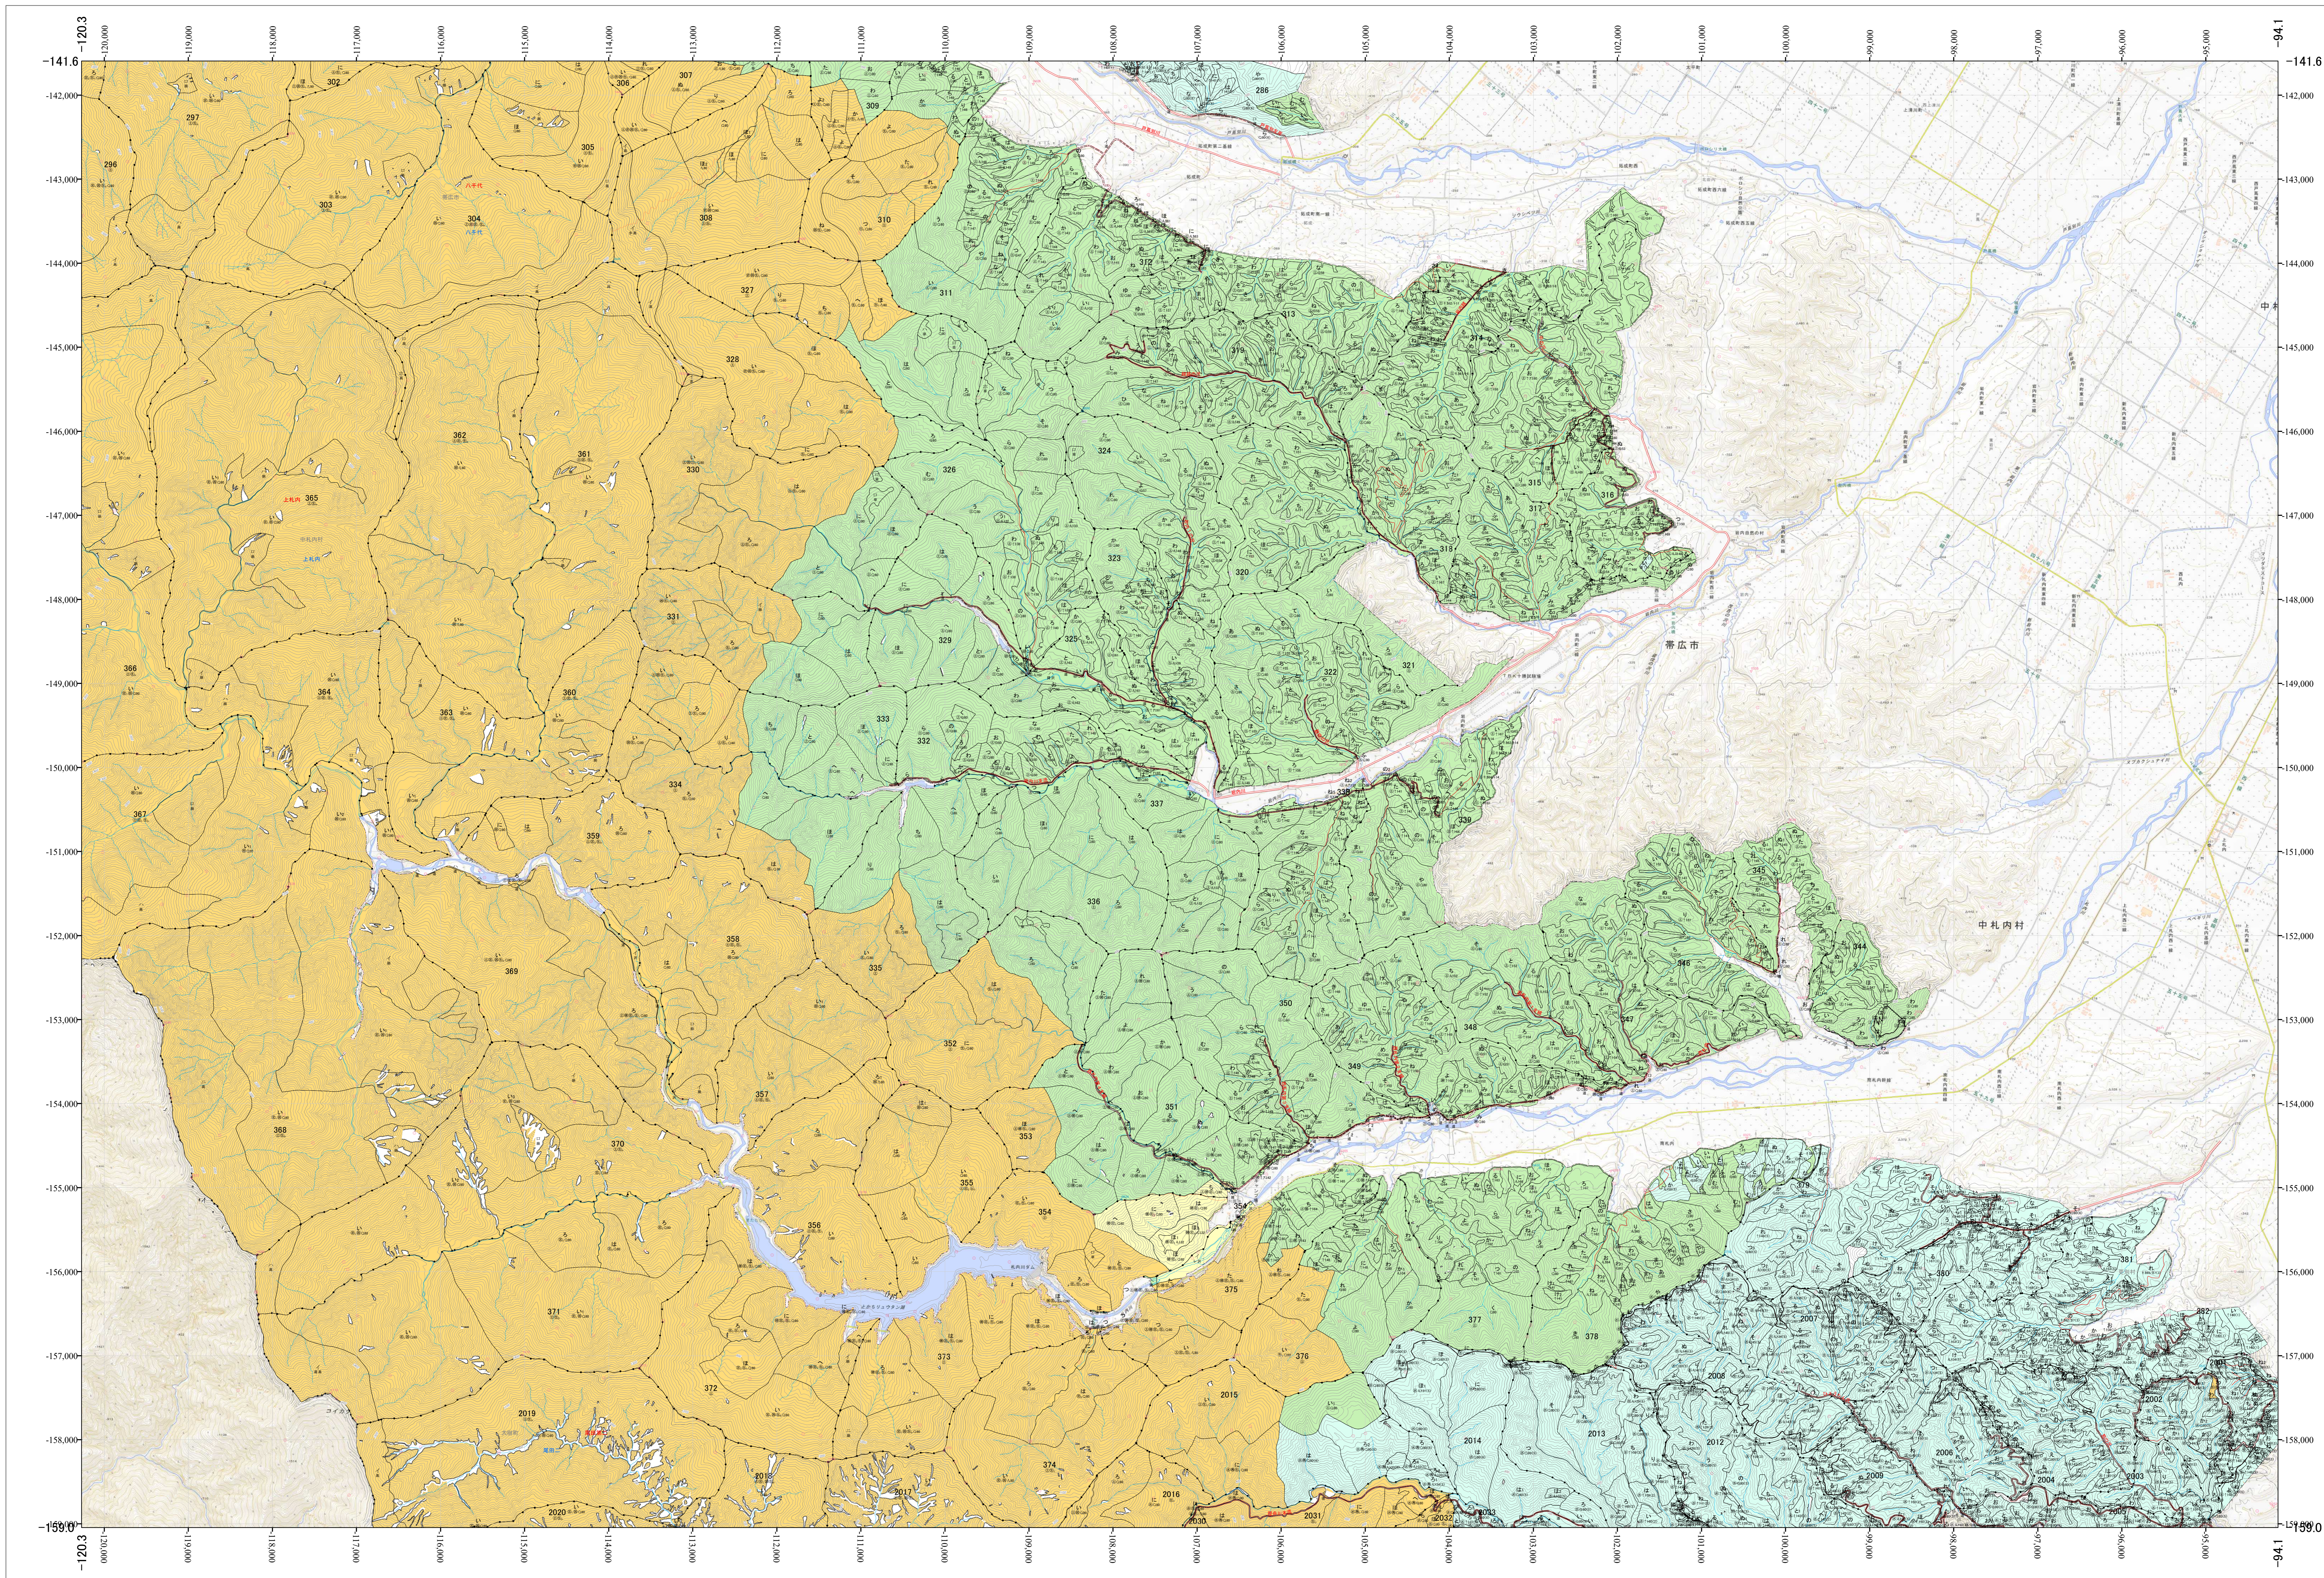

北海道森林管理局 十勝森林計画区
十勝西部森林管理署 国有林野施業実施計画図 八千代2・上札内2 (11-5)

第13公共座標

「測量法に基づく国土院院長承認(使用) R 5JHs 635」
この地図は、国土院院長の承認を得て、同院発行の電子地形図を用いて作成したものである。
第三者がさらに複製する場合には、国土院院長の承認を得なければならない。

十勝西部 八千代2・上札内2
北海道森林管理局 十勝西部森林管理署

令和五年度 第六次樹立

十勝西部 八千代2・上札内2