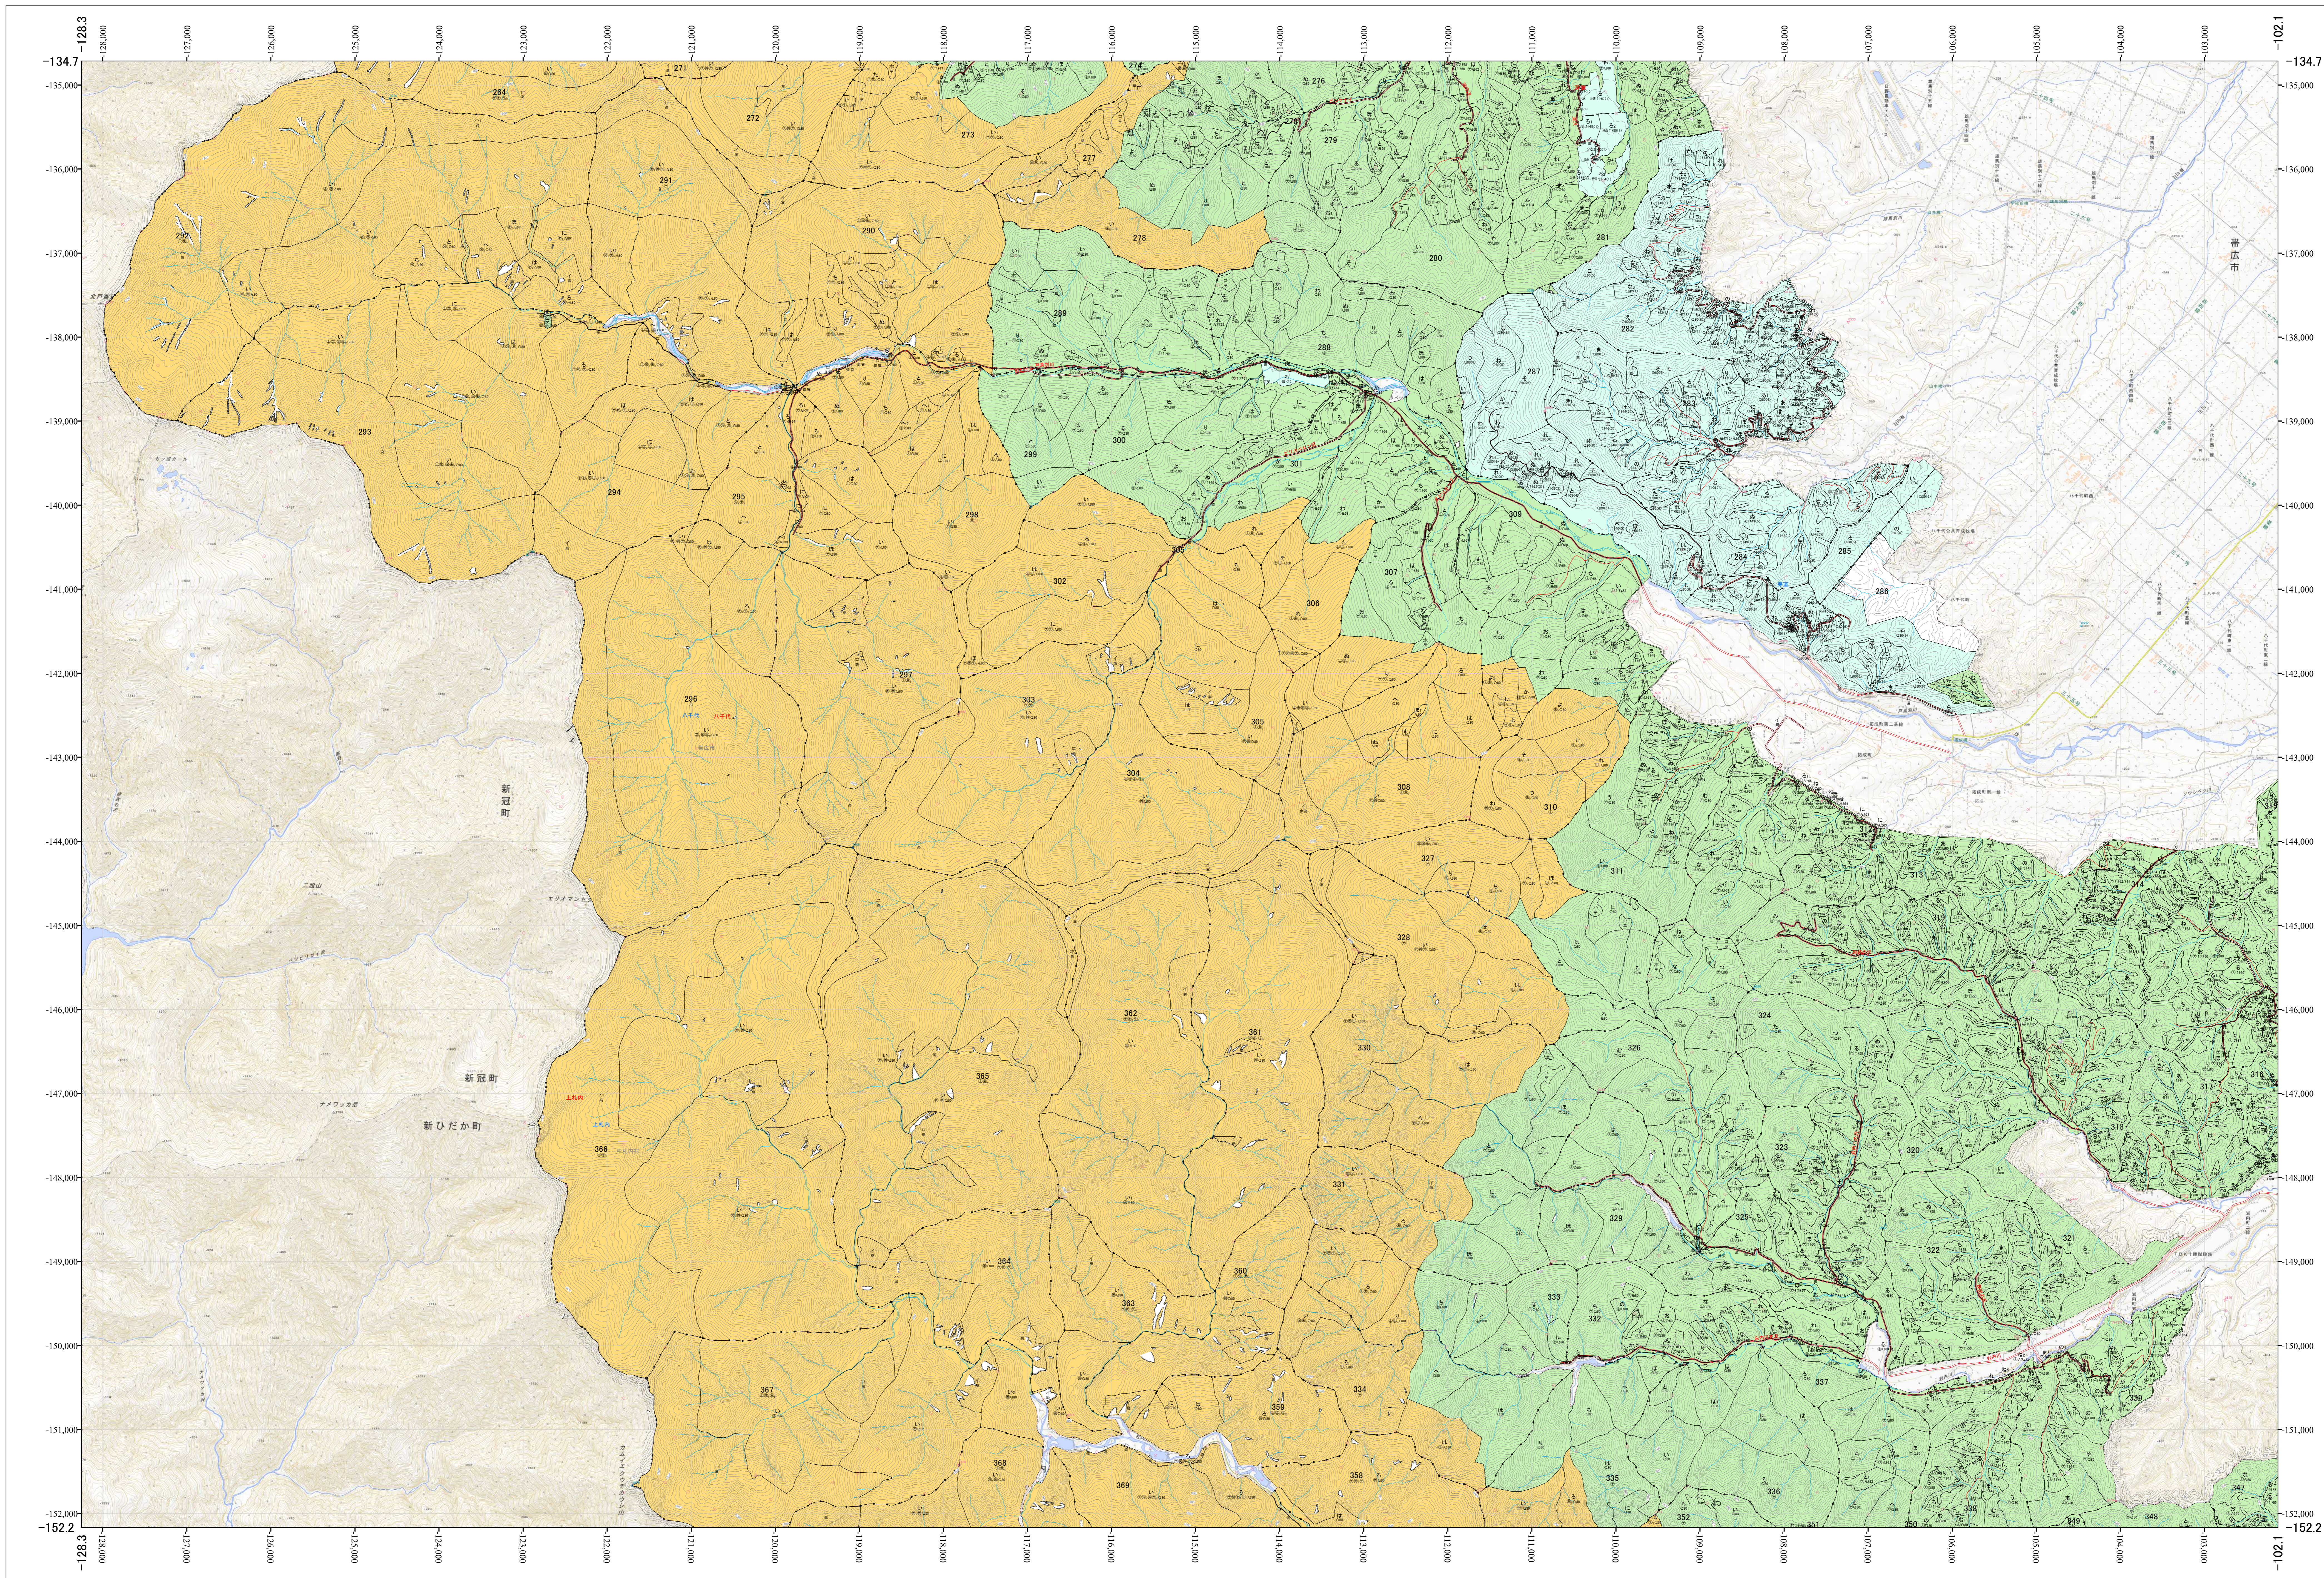

北海道森林管理局 十勝森林計画区
十勝西部森林管理署 国有林野施業実施計画図 八千代1・上札内1 (11-4)

第13公共座標

十勝西部 八千代1・上札内1

令和五年度 第六次樹立

【測量法に基づく国土地理院長承認(使用) R 5JHs 635】
この地図は、国土地理院長の承認を得て、同院発行の電子地形図を用いて作成したものである。
第三者がさらに複製する場合には、国土地理院長の承認を得なければならない。

十勝西部 八千代1・上札内1
北海道森林管理局 十勝西部森林管理署