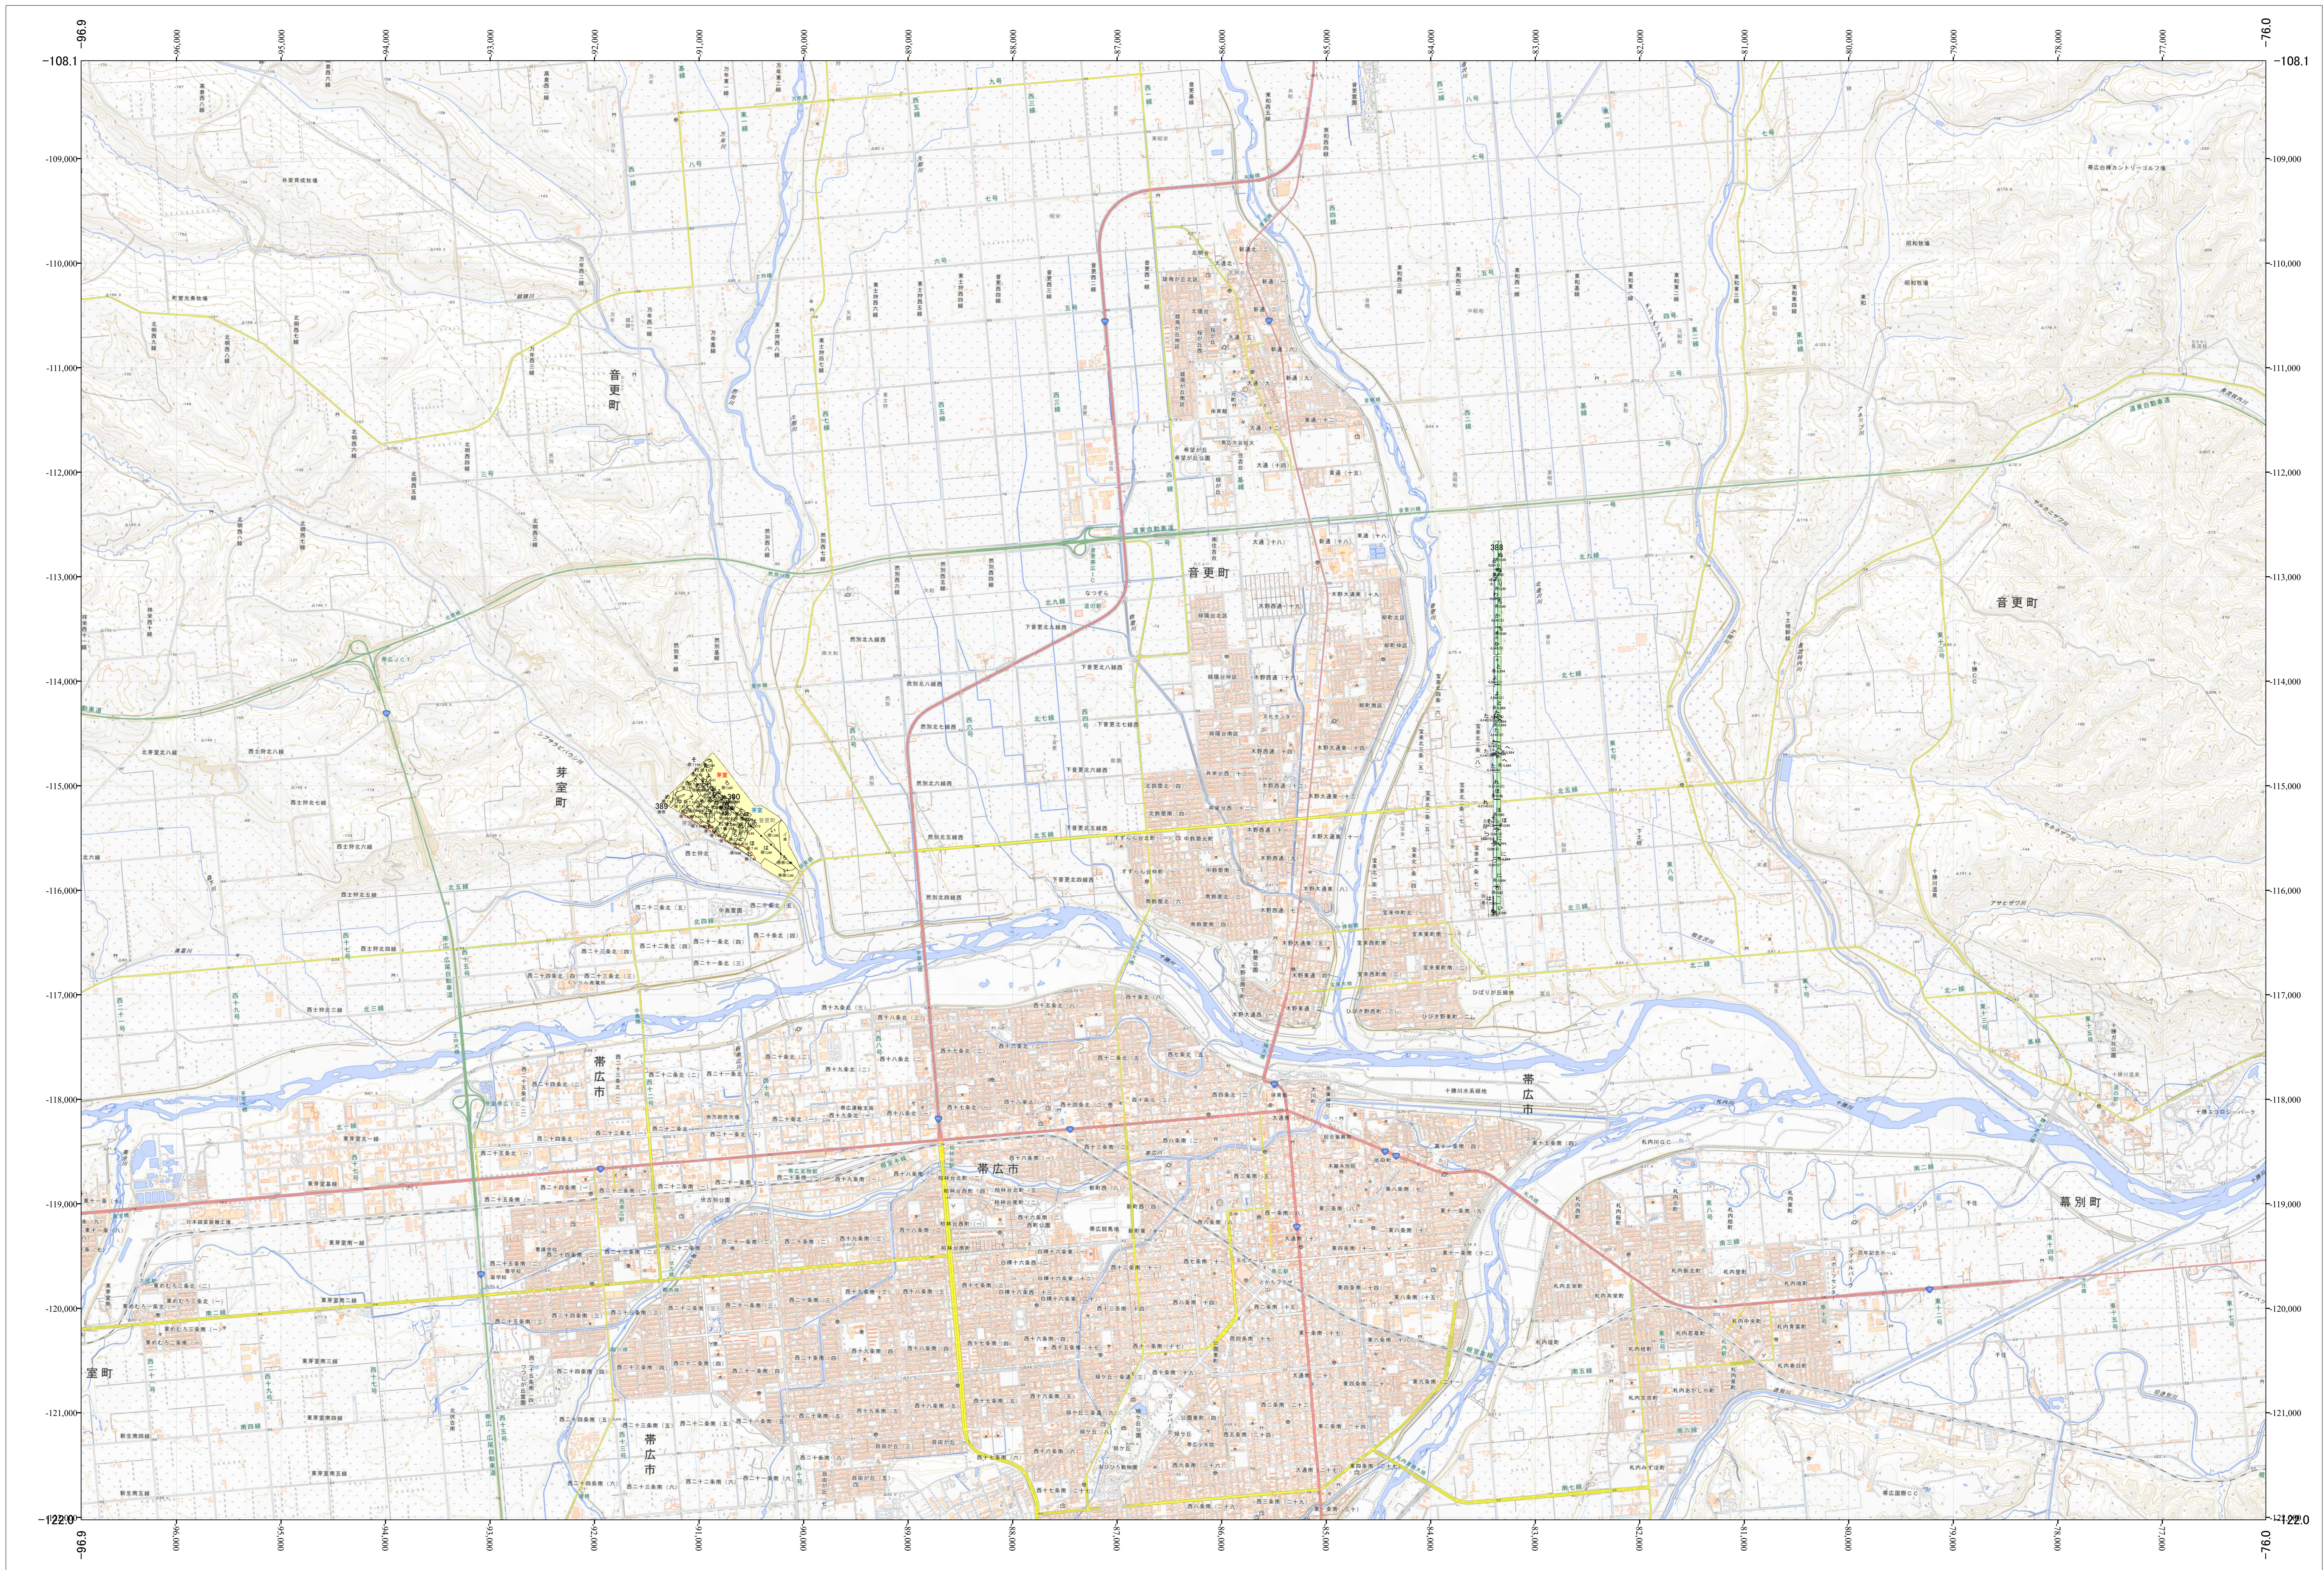

北海道森林管理局 十勝森林計画区 十勝西部森林管理署 国有林野施業実施計画図 芽室2 (11-3)

第13公共座標

十勝西部 芽室2

令和五年度 第六次樹立

北海道森林管理局 十勝西部森林管理署
十勝西部 芽室2

「測量法に基づく国土院院長承認(使用) R5JHs 635」
この地図は、国土院院長の承認を得て、同院発行の電子地形図を用いて作成したものである。
第三者がさらに複製する場合には、国土院院長の承認を得なければならない。