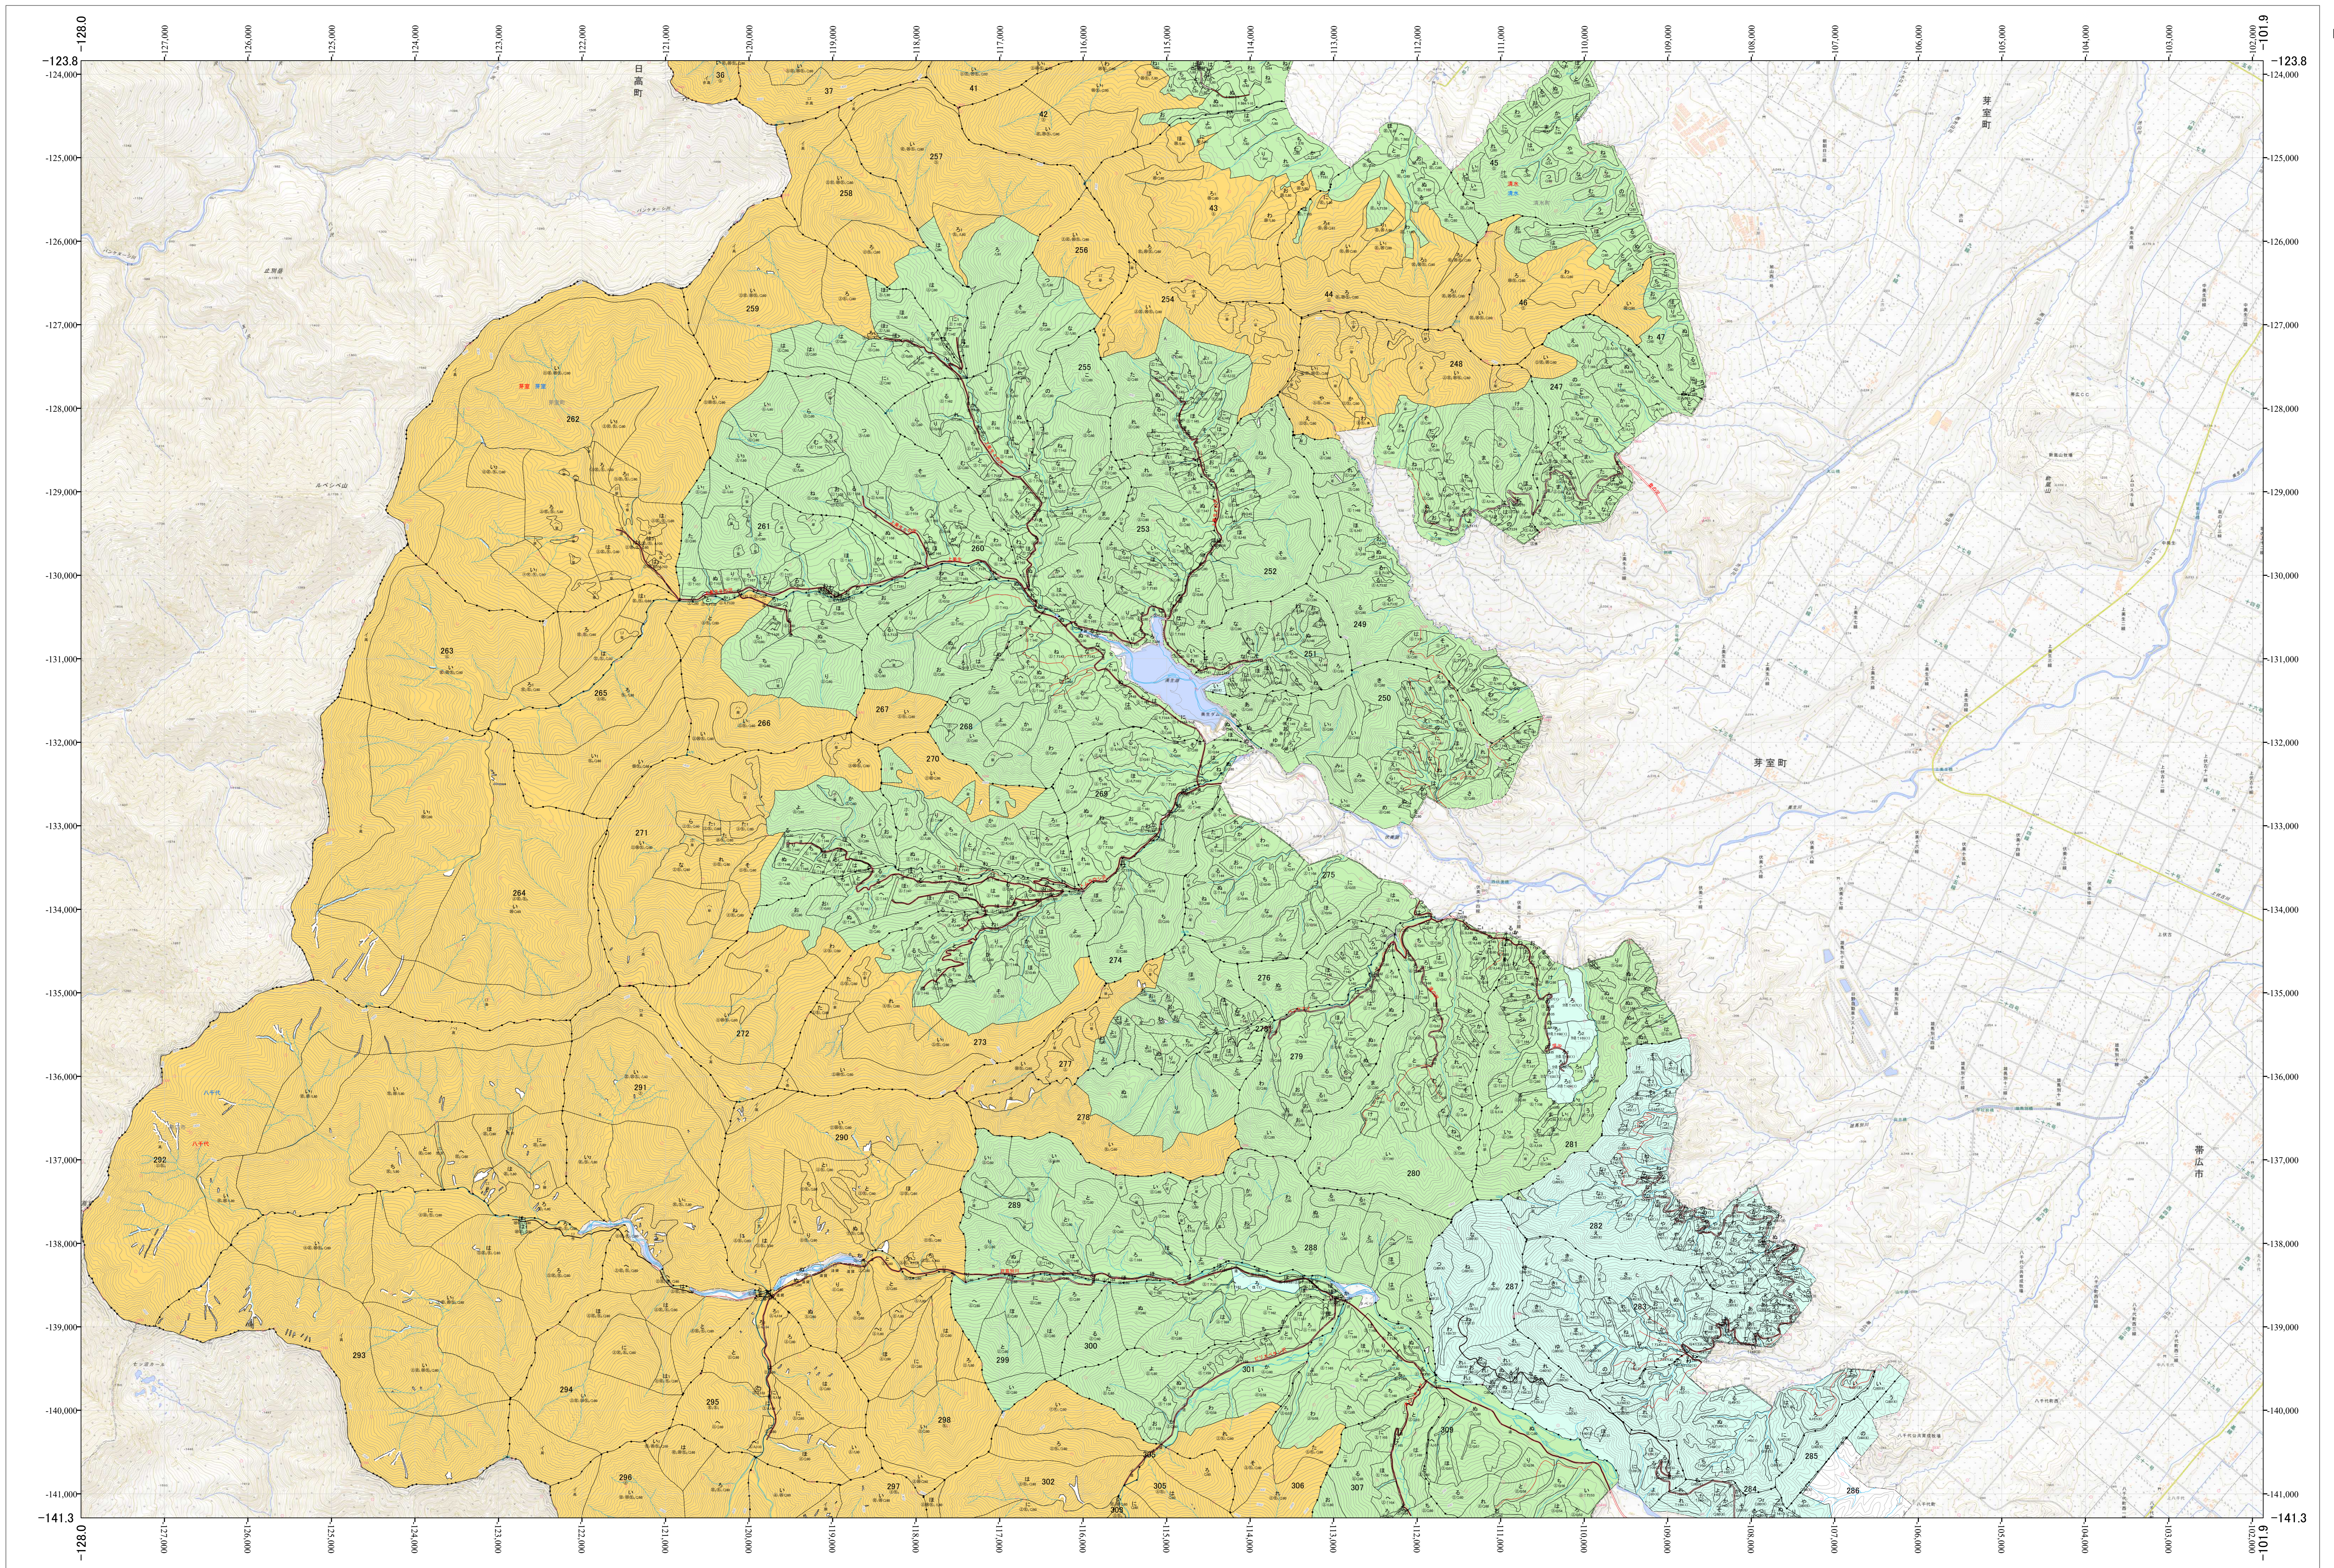

北海道森林管理局 十勝森林計画区  
十勝西部森林管理署 国有林野施業実施計画図 芽室1 (11-2)

第13公共座標

十勝西部 芽室1

令和五年度 第六次樹立

北海道森林管理局 十勝西部森林管理署  
十勝西部 芽室1

「測量法に基づく国土地理院長承認(使用) R 5JHs 635」  
この地図は、国土地理院長の承認を得て、同院発行の電子地形図を用いて作成したものである。  
第三者がさらに複製する場合には、国土地理院長の承認を得なければならない。