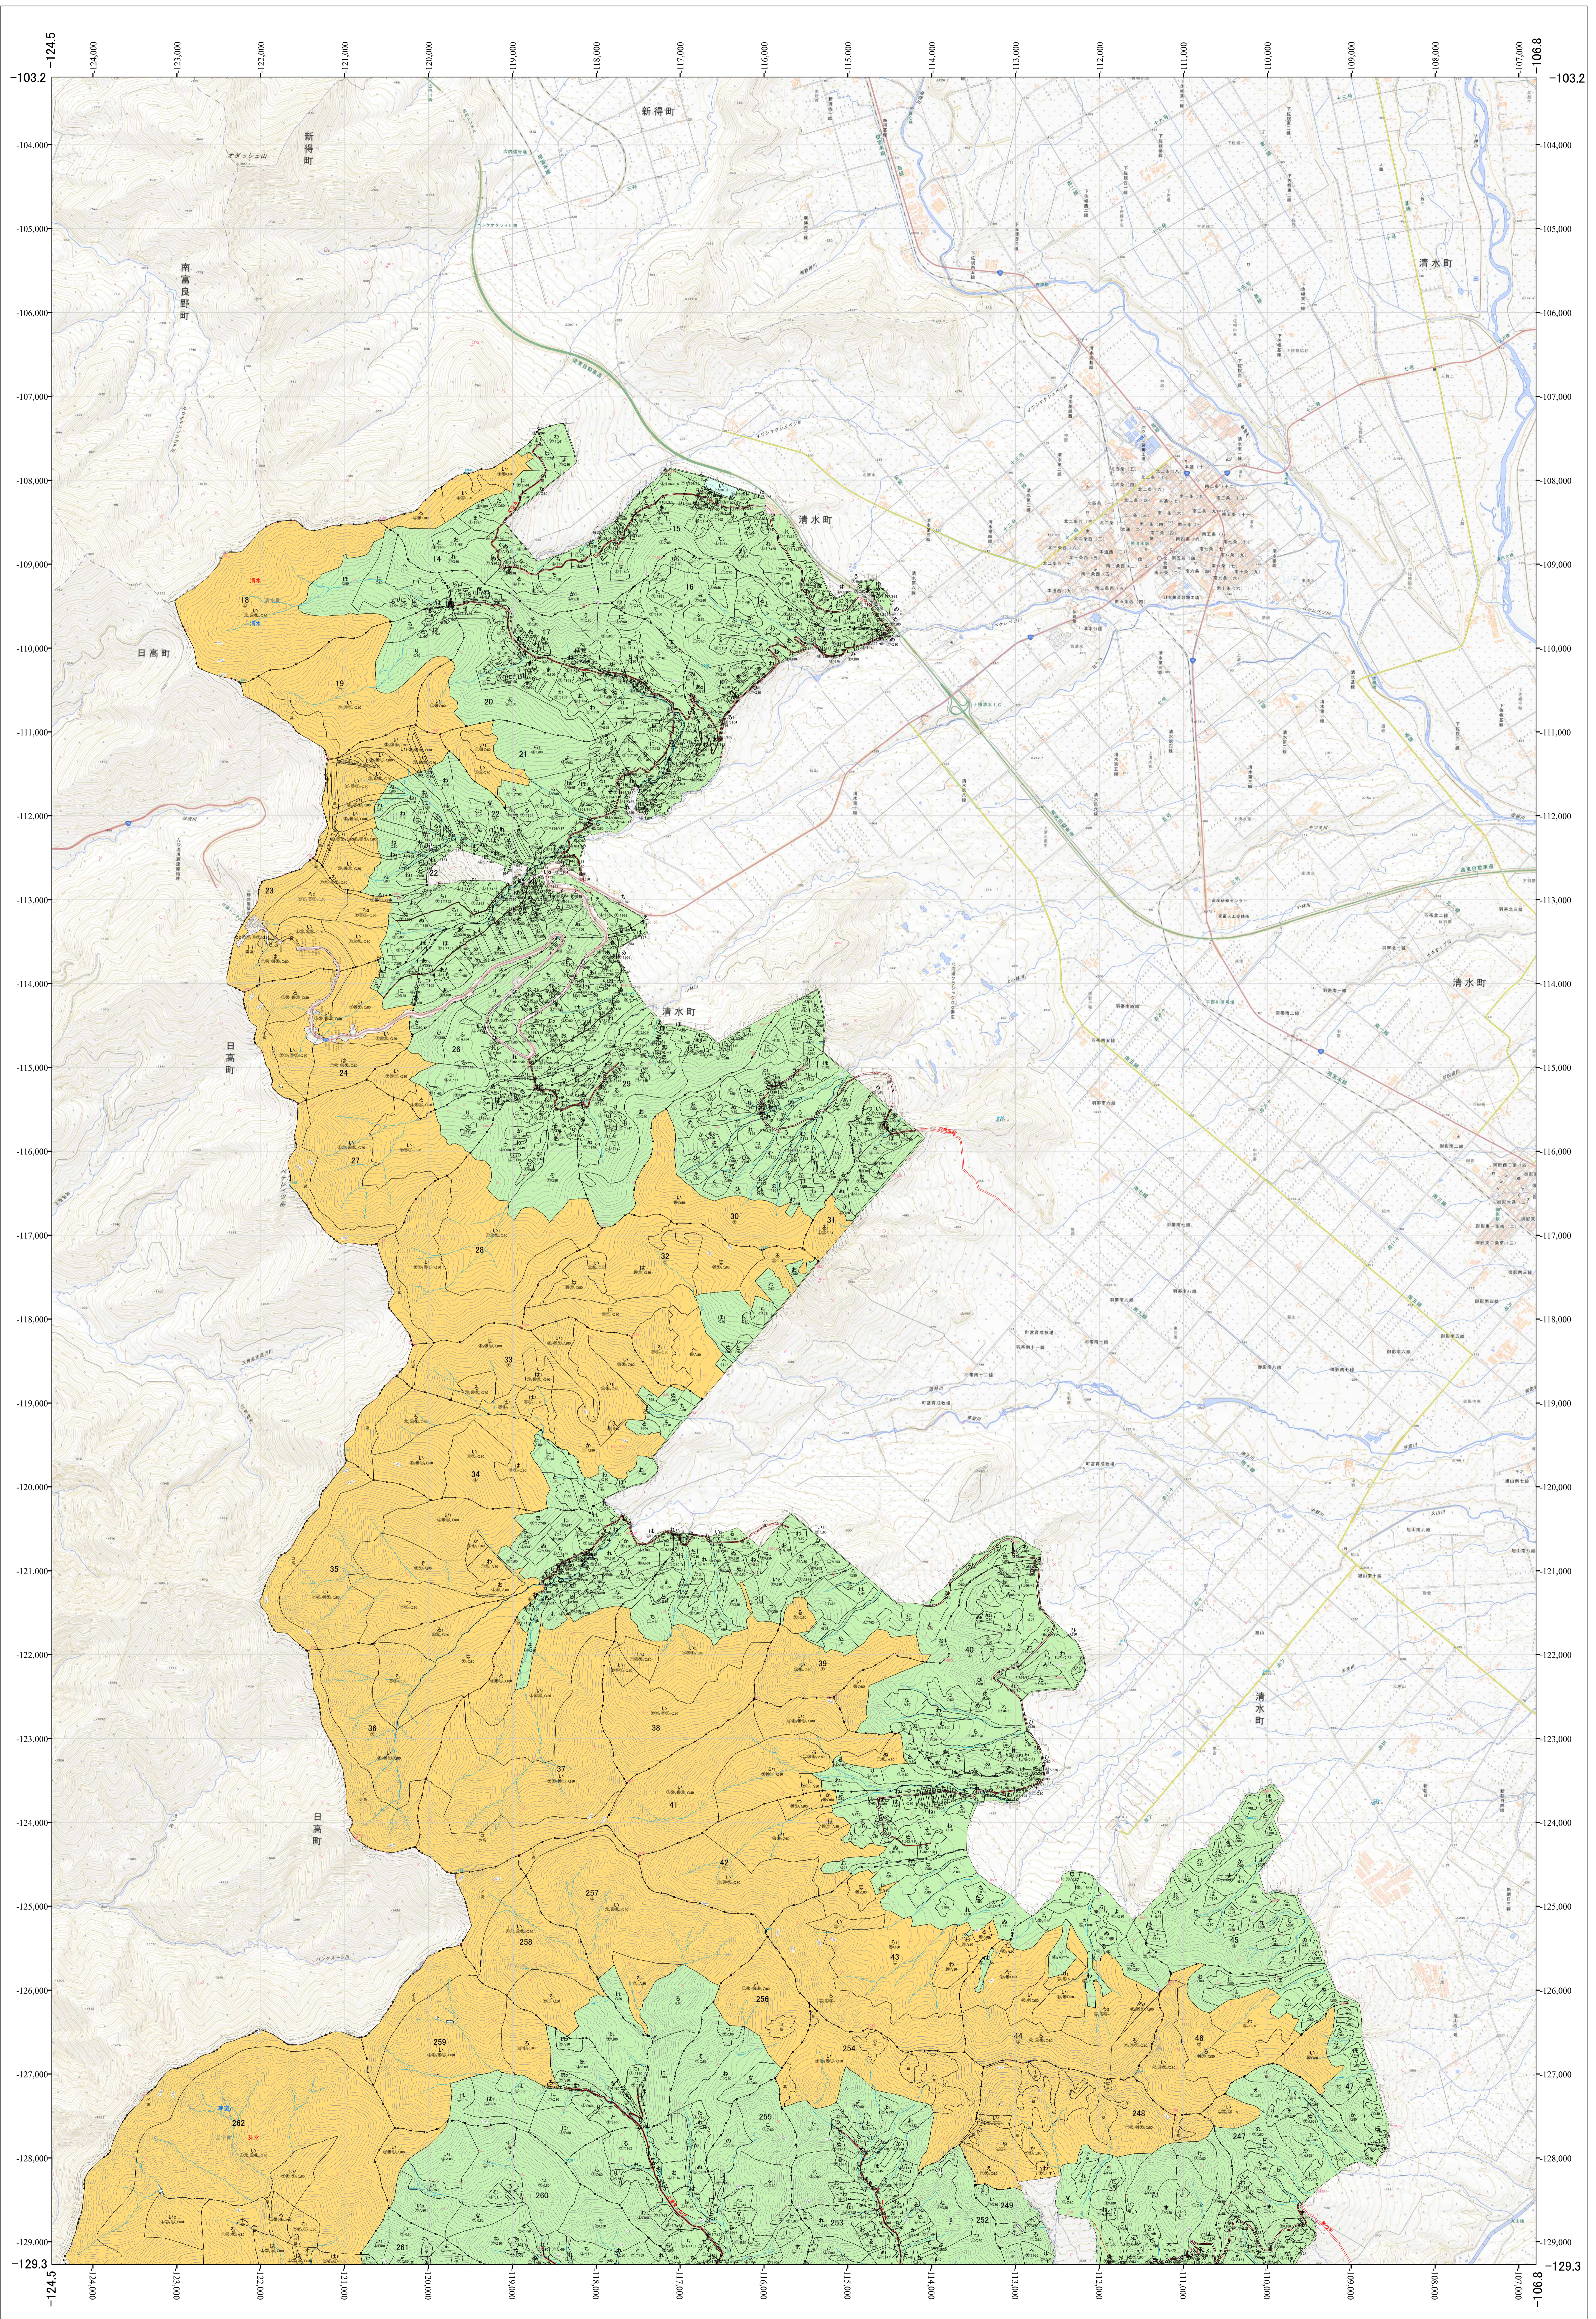

北海道森林管理局 十勝森林計画区  
十勝西部森林管理署 国有林野施業実施計画図 清水 (11-1)

第13公共座標

十勝西部 清水

北海道森林管理局 十勝西部森林管理署  
十勝西部 清水

令和五年度 第六次樹立  
「測量法」に基づく国土地理院院庫承認(使用) R 5. JHs 635]  
この地図は、国土地理院の承認を得て、国土院発行の電子地形図を用いて作成したものである。  
第三者がさらに複製する場合には、国土院院長の承認を得なければならぬ。