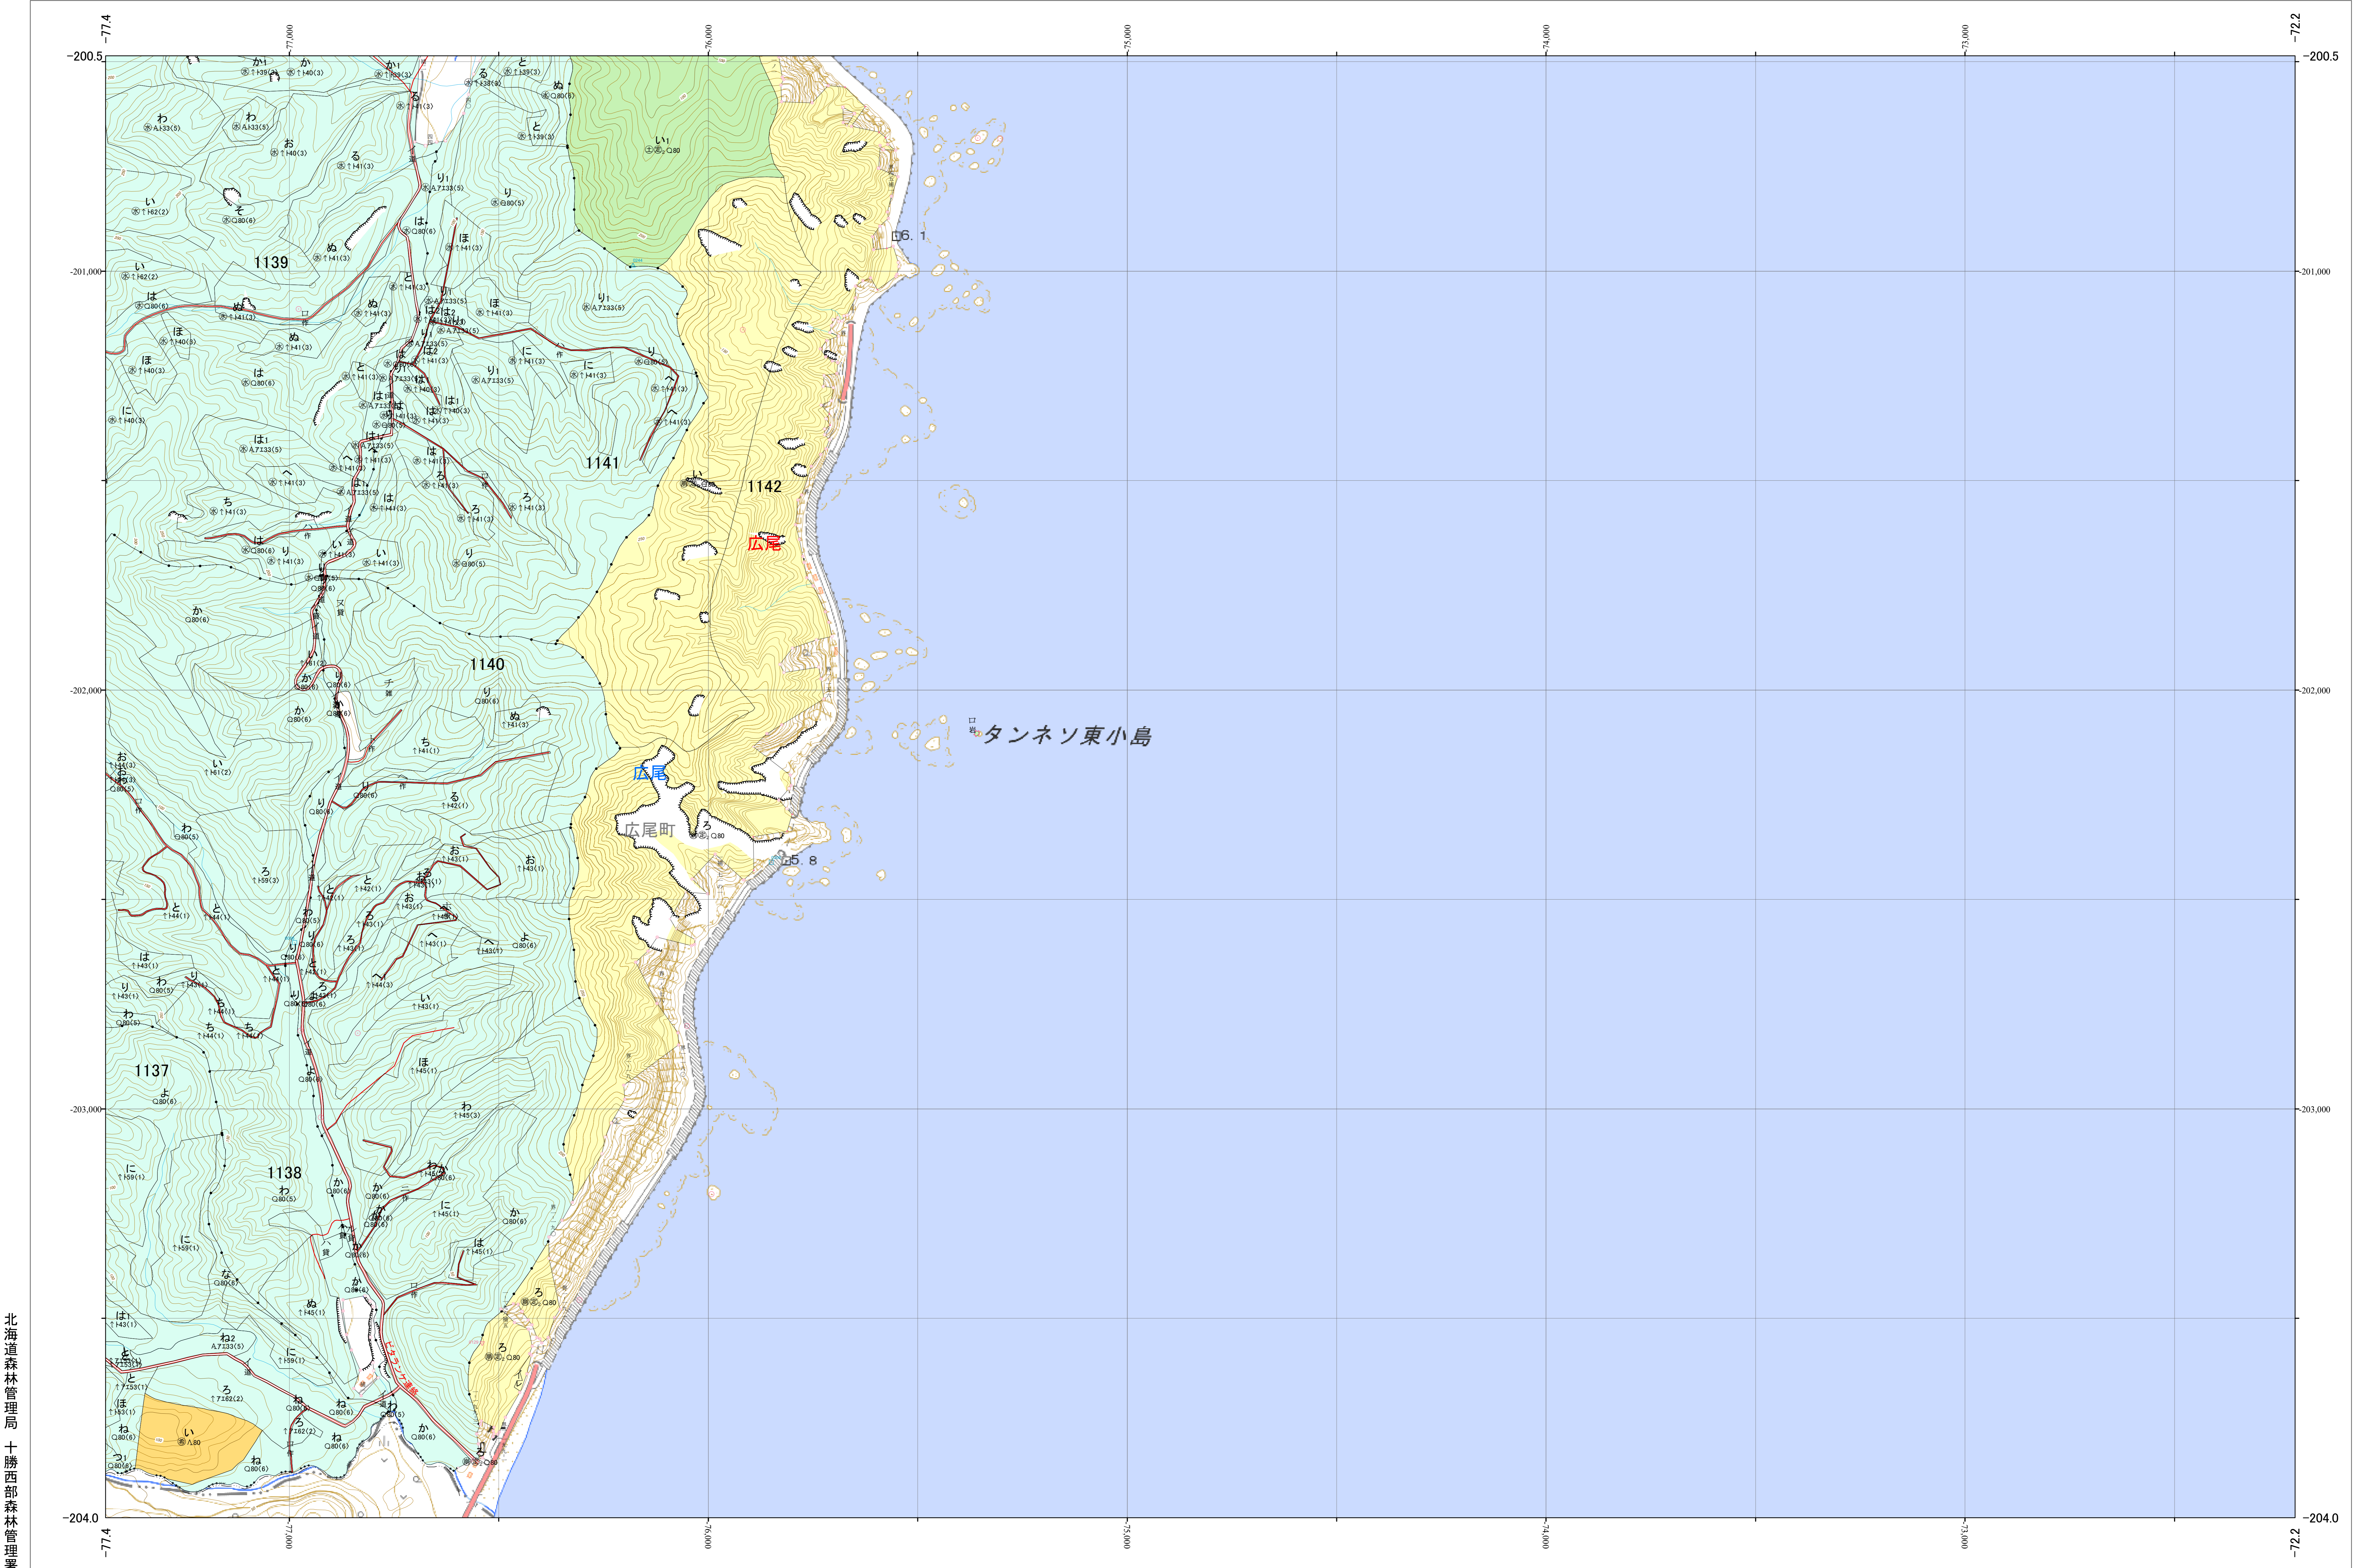

北海道森林管理局 十勝森林計画区  
十勝西部森林管理署 基本図・国有林野施業実施計画図 42 (全161)

第13公共座標

十勝西部 42

林班番号: 1137~1142

令和五年度 第六次樹立

林班番号: 1137~1142

「測量法に基づく国土地理院長承認(使用) R 5JHs 635」  
この地図は、国土地理院長の承認を得て、同院発行の電子地形図を用いて作成したものである。  
第三者がさらに複製する場合には、国土地理院長の承認を得なければならない。