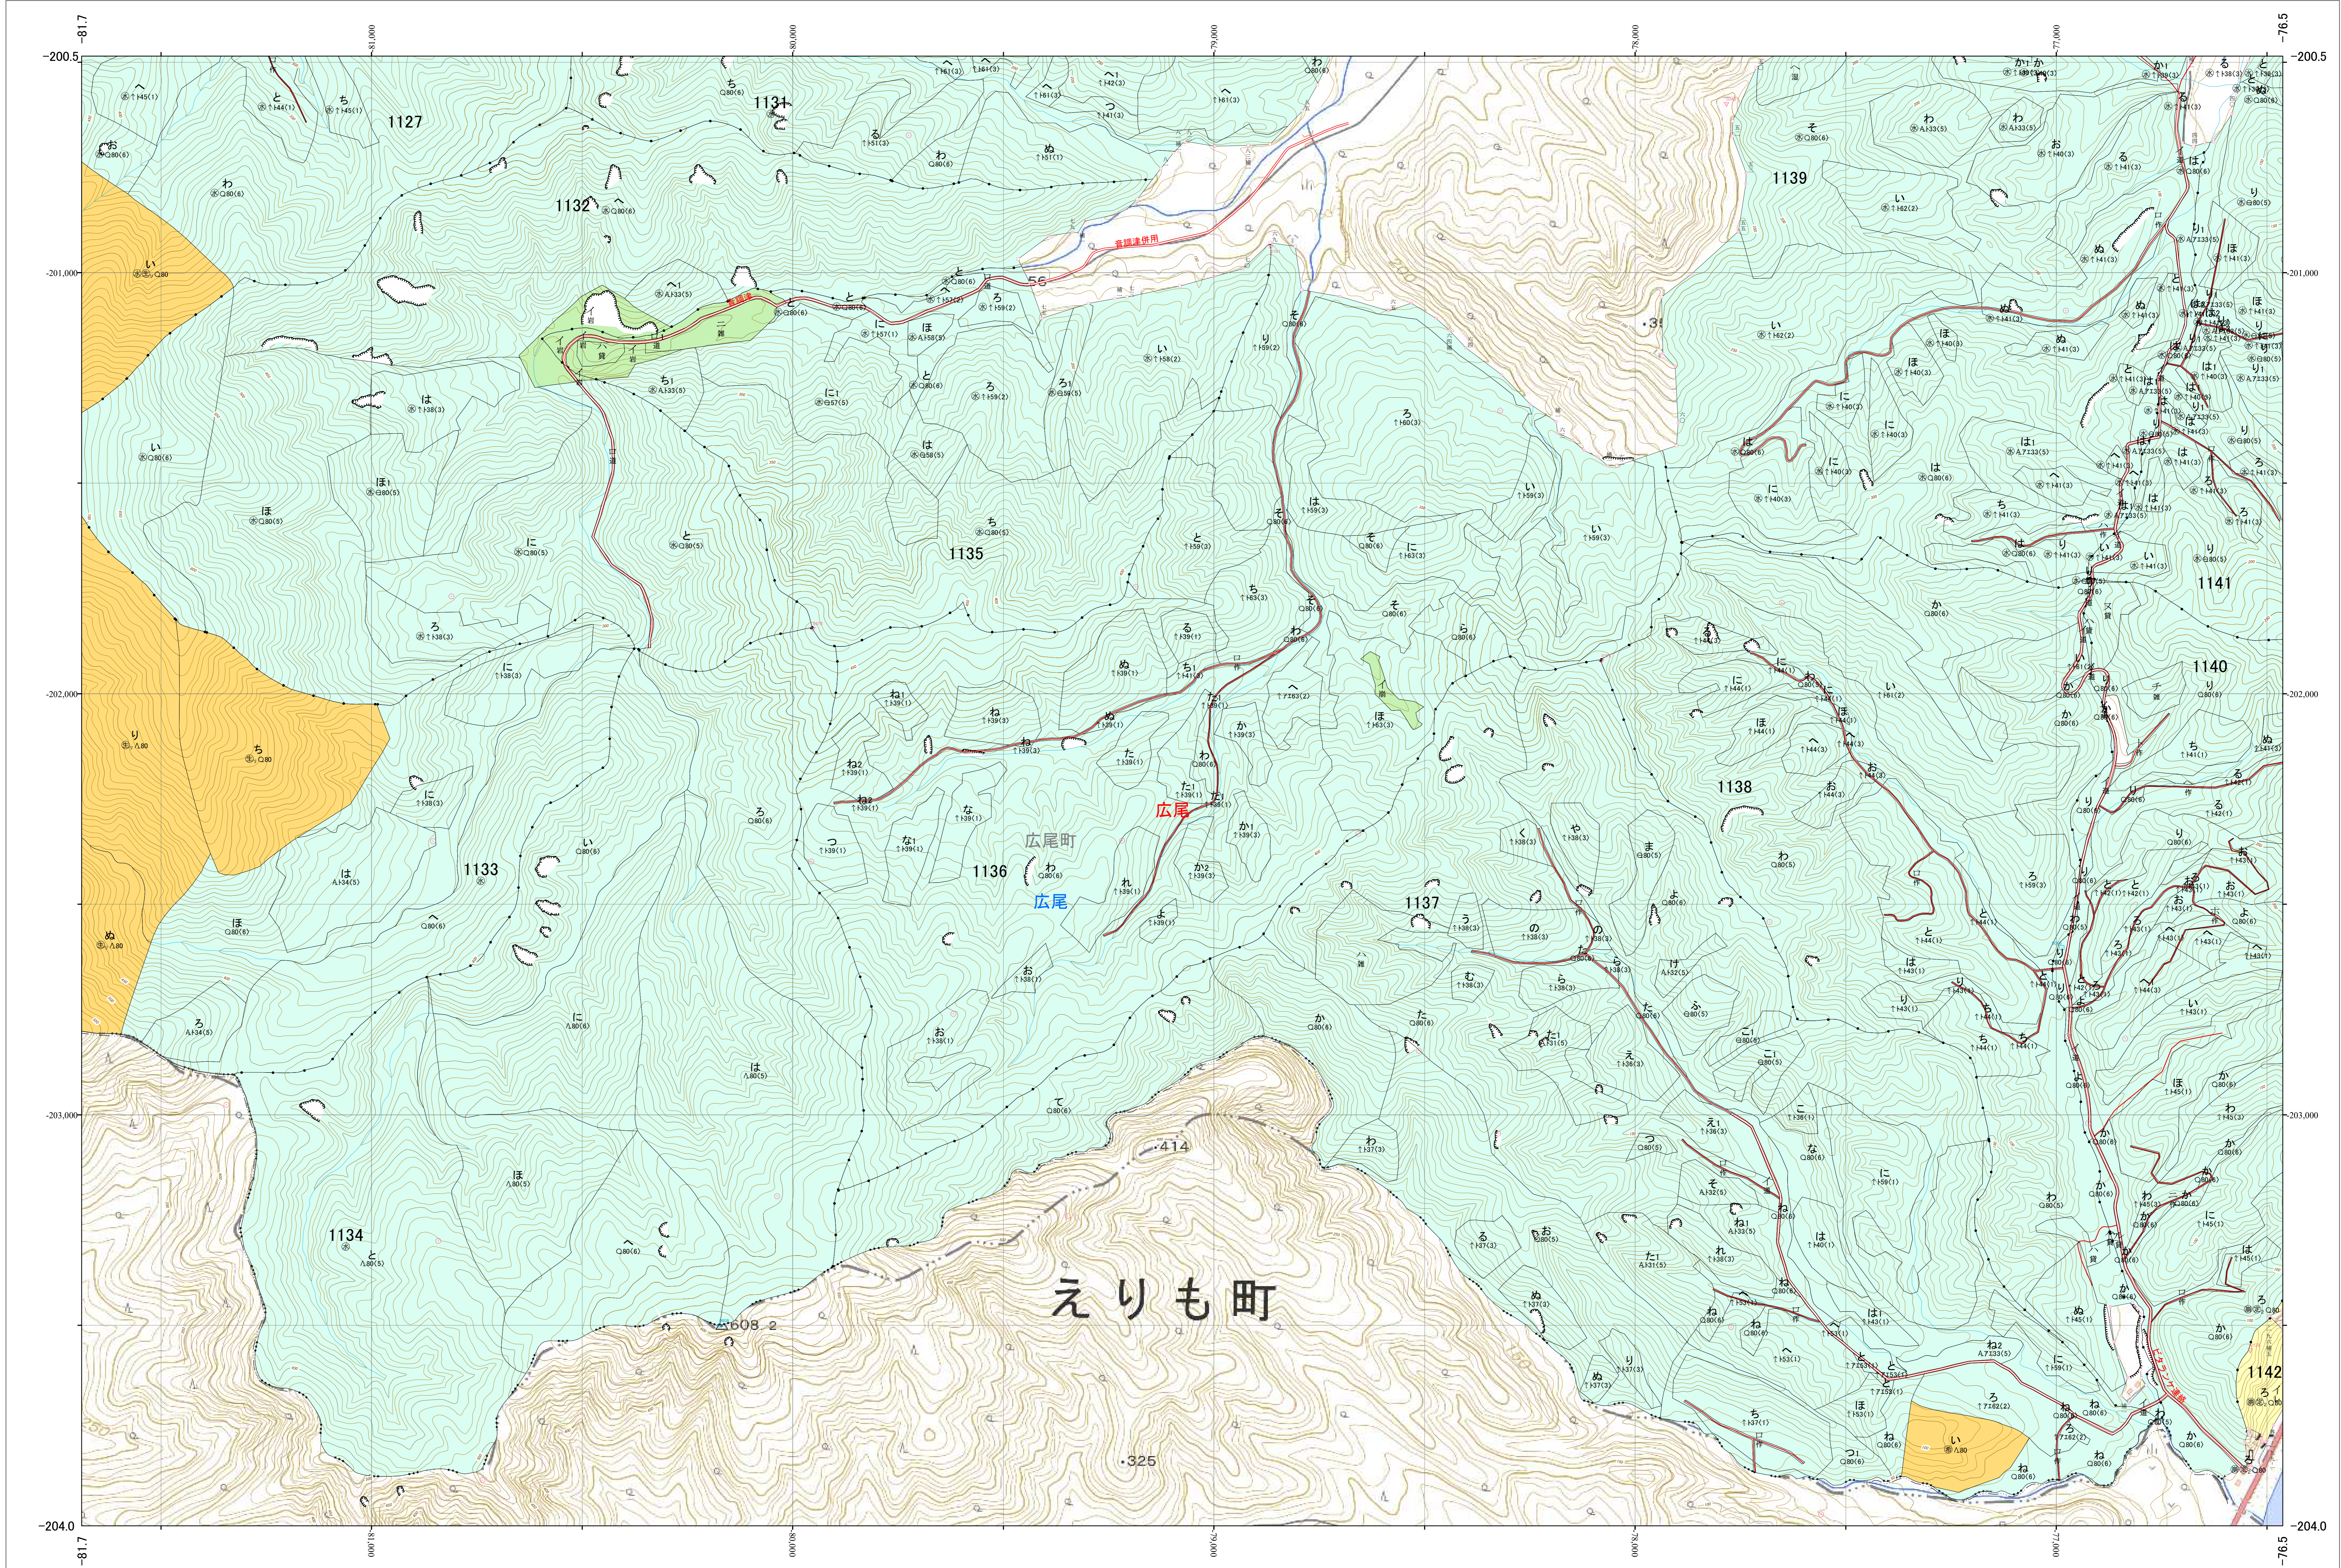

北海道森林管理局 十勝森林計画区  
十勝西部森林管理署 基本図・国有林野施業実施計画図 41 (全161)

第13公共座標

十勝西部 41

林班番号: 1126~1128・1130~1142

令和五年度 第六次樹立

林班番号: 1126~1128・1130~1142

北海道森林管理局 十勝西部森林管理署  
十勝西部 41

「測量法に基づく国土院院長承認(使用) R5JHs 635」  
この地図は、国土院院長の承認を得て、同院発行の電子地形図を用いて作成したものである。  
第三者がさらに複製する場合には、国土院院長の承認を得なければならない。