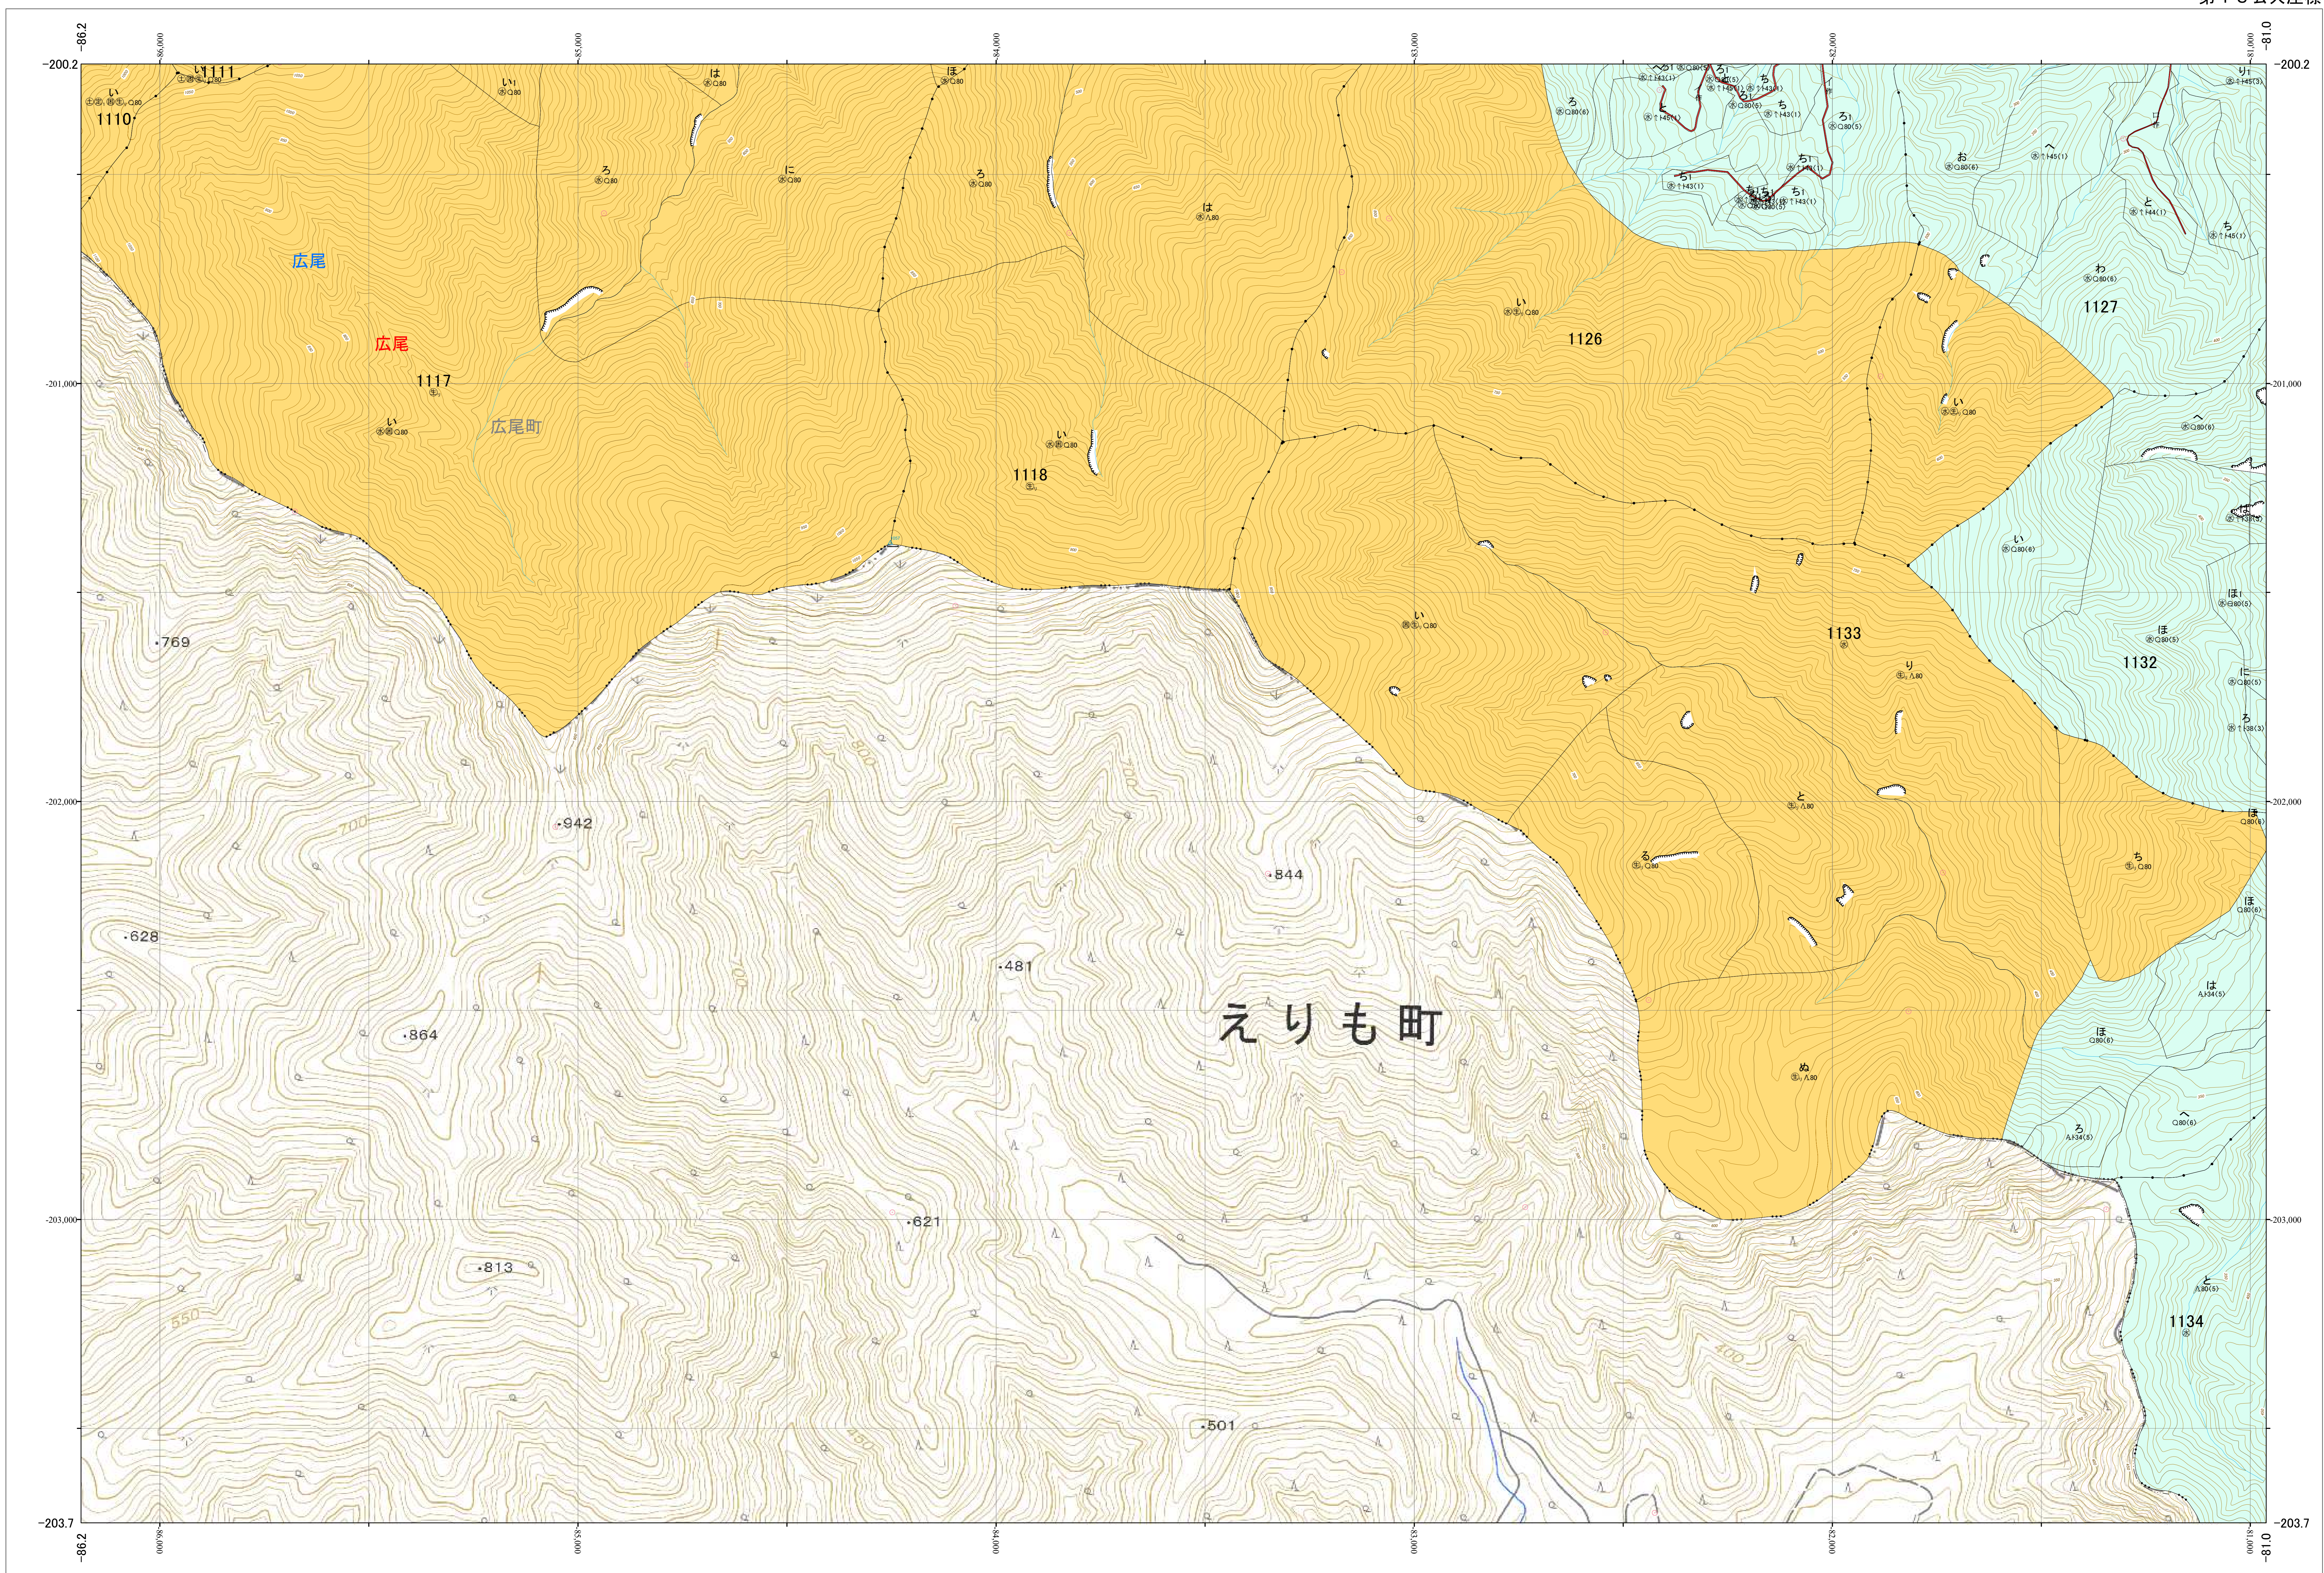

北海道森林管理局 十勝森林計画区  
十勝西部森林管理署 基本図・国有林野施業実施計画図 40 (全161)

第13公共座標

十勝西部 40

林班番号: 1110~1111・1117~1118・1126~1127・1132~1134

林班番号: 1110~1111・1117~1118・1126~1127・1132~1134

令和五年度 第六次樹立

十勝西部 40

北海道森林管理局 十勝西部森林管理署

「測量法に基づく国土地理院長承認(使用) R5JHs 635」  
この地図は、国土地理院長の承認を得て、同院発行の電子地形図を用いて作成したものである。  
第三者がさらに複製する場合には、国土地理院長の承認を得なければならない。