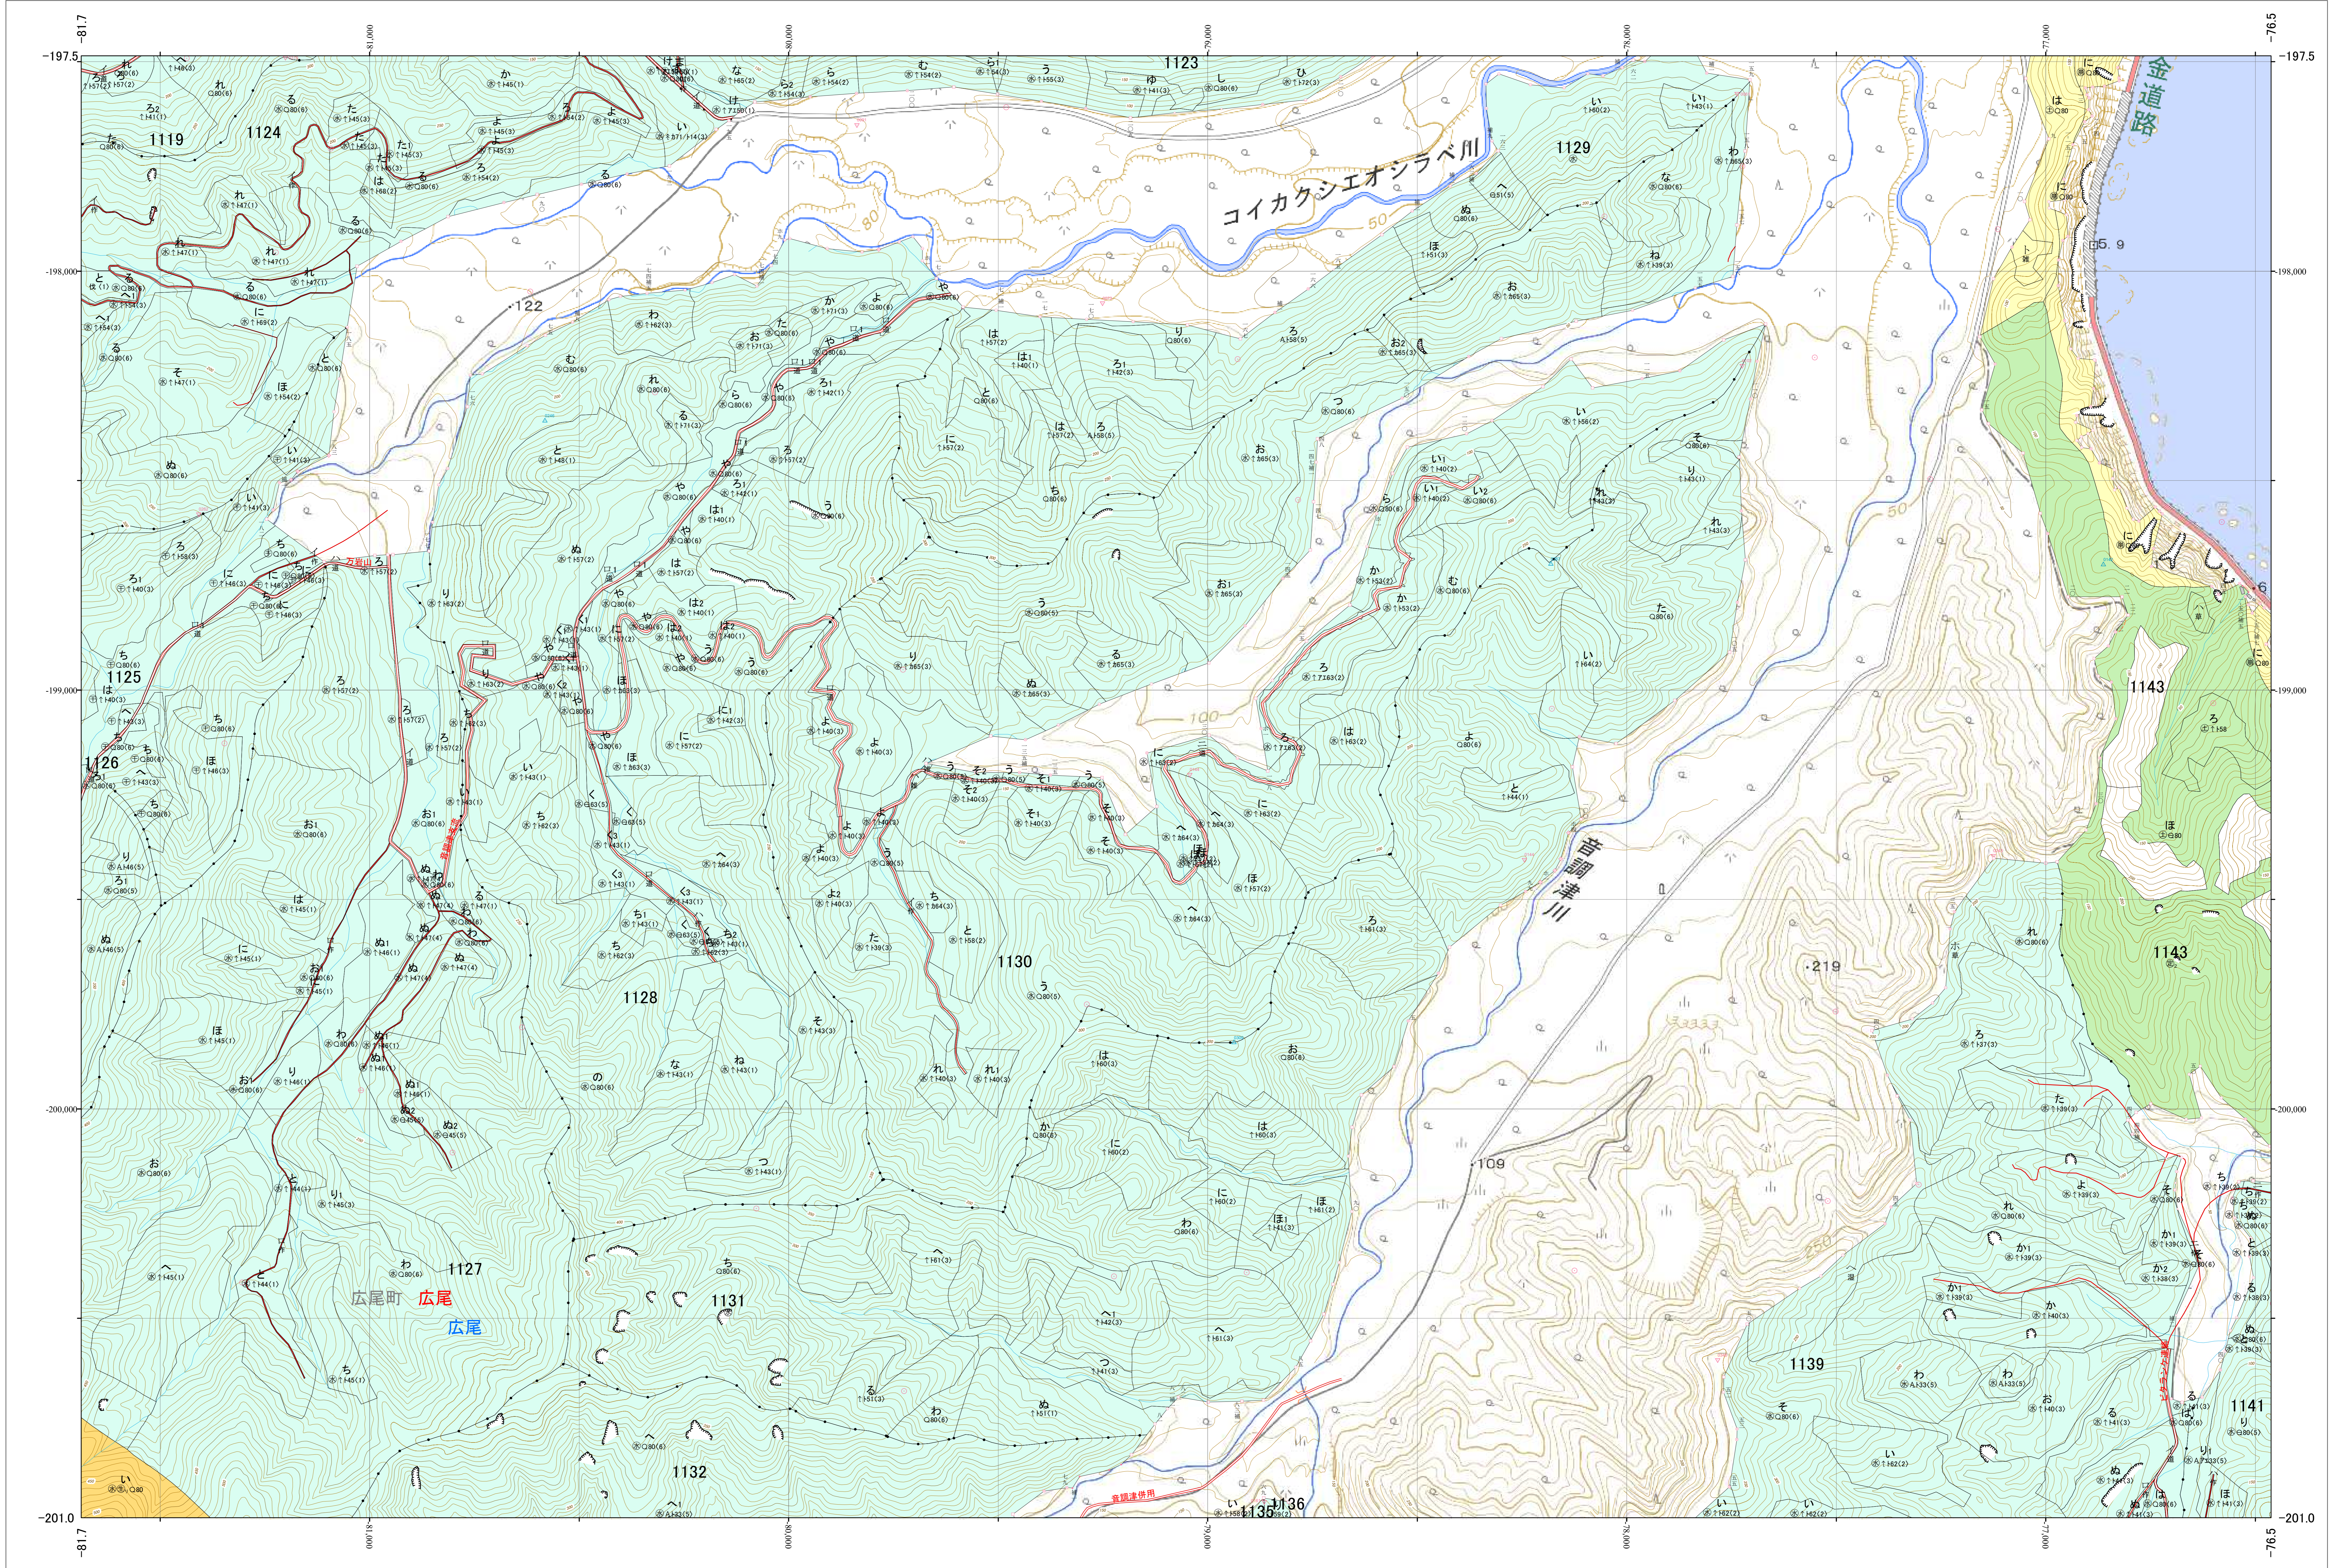

北海道森林管理局 十勝森林計画区  
十勝西部森林管理署 基本図・国有林野施業実施計画図 38 (全161)

第13公共座標

林班番号: 1115・1119・1123~1132・1135~1136・1139・1141~1143

十勝西部 38

林班番号: 1115・1119・1123~1132・1135~1136・1139・1141~1143  
令和五年度 第六次樹立

「測量法に基づく国土院院長承認(使用) R 5JHs 635」  
この地図は、国土院院長の承認を得て、同院発行の電子地形図を用いて作成したものである。  
第三者がさらに複製する場合には、国土院院長の承認を得なければならない。

北海道森林管理局 十勝西部森林管理署  
十勝西部 38