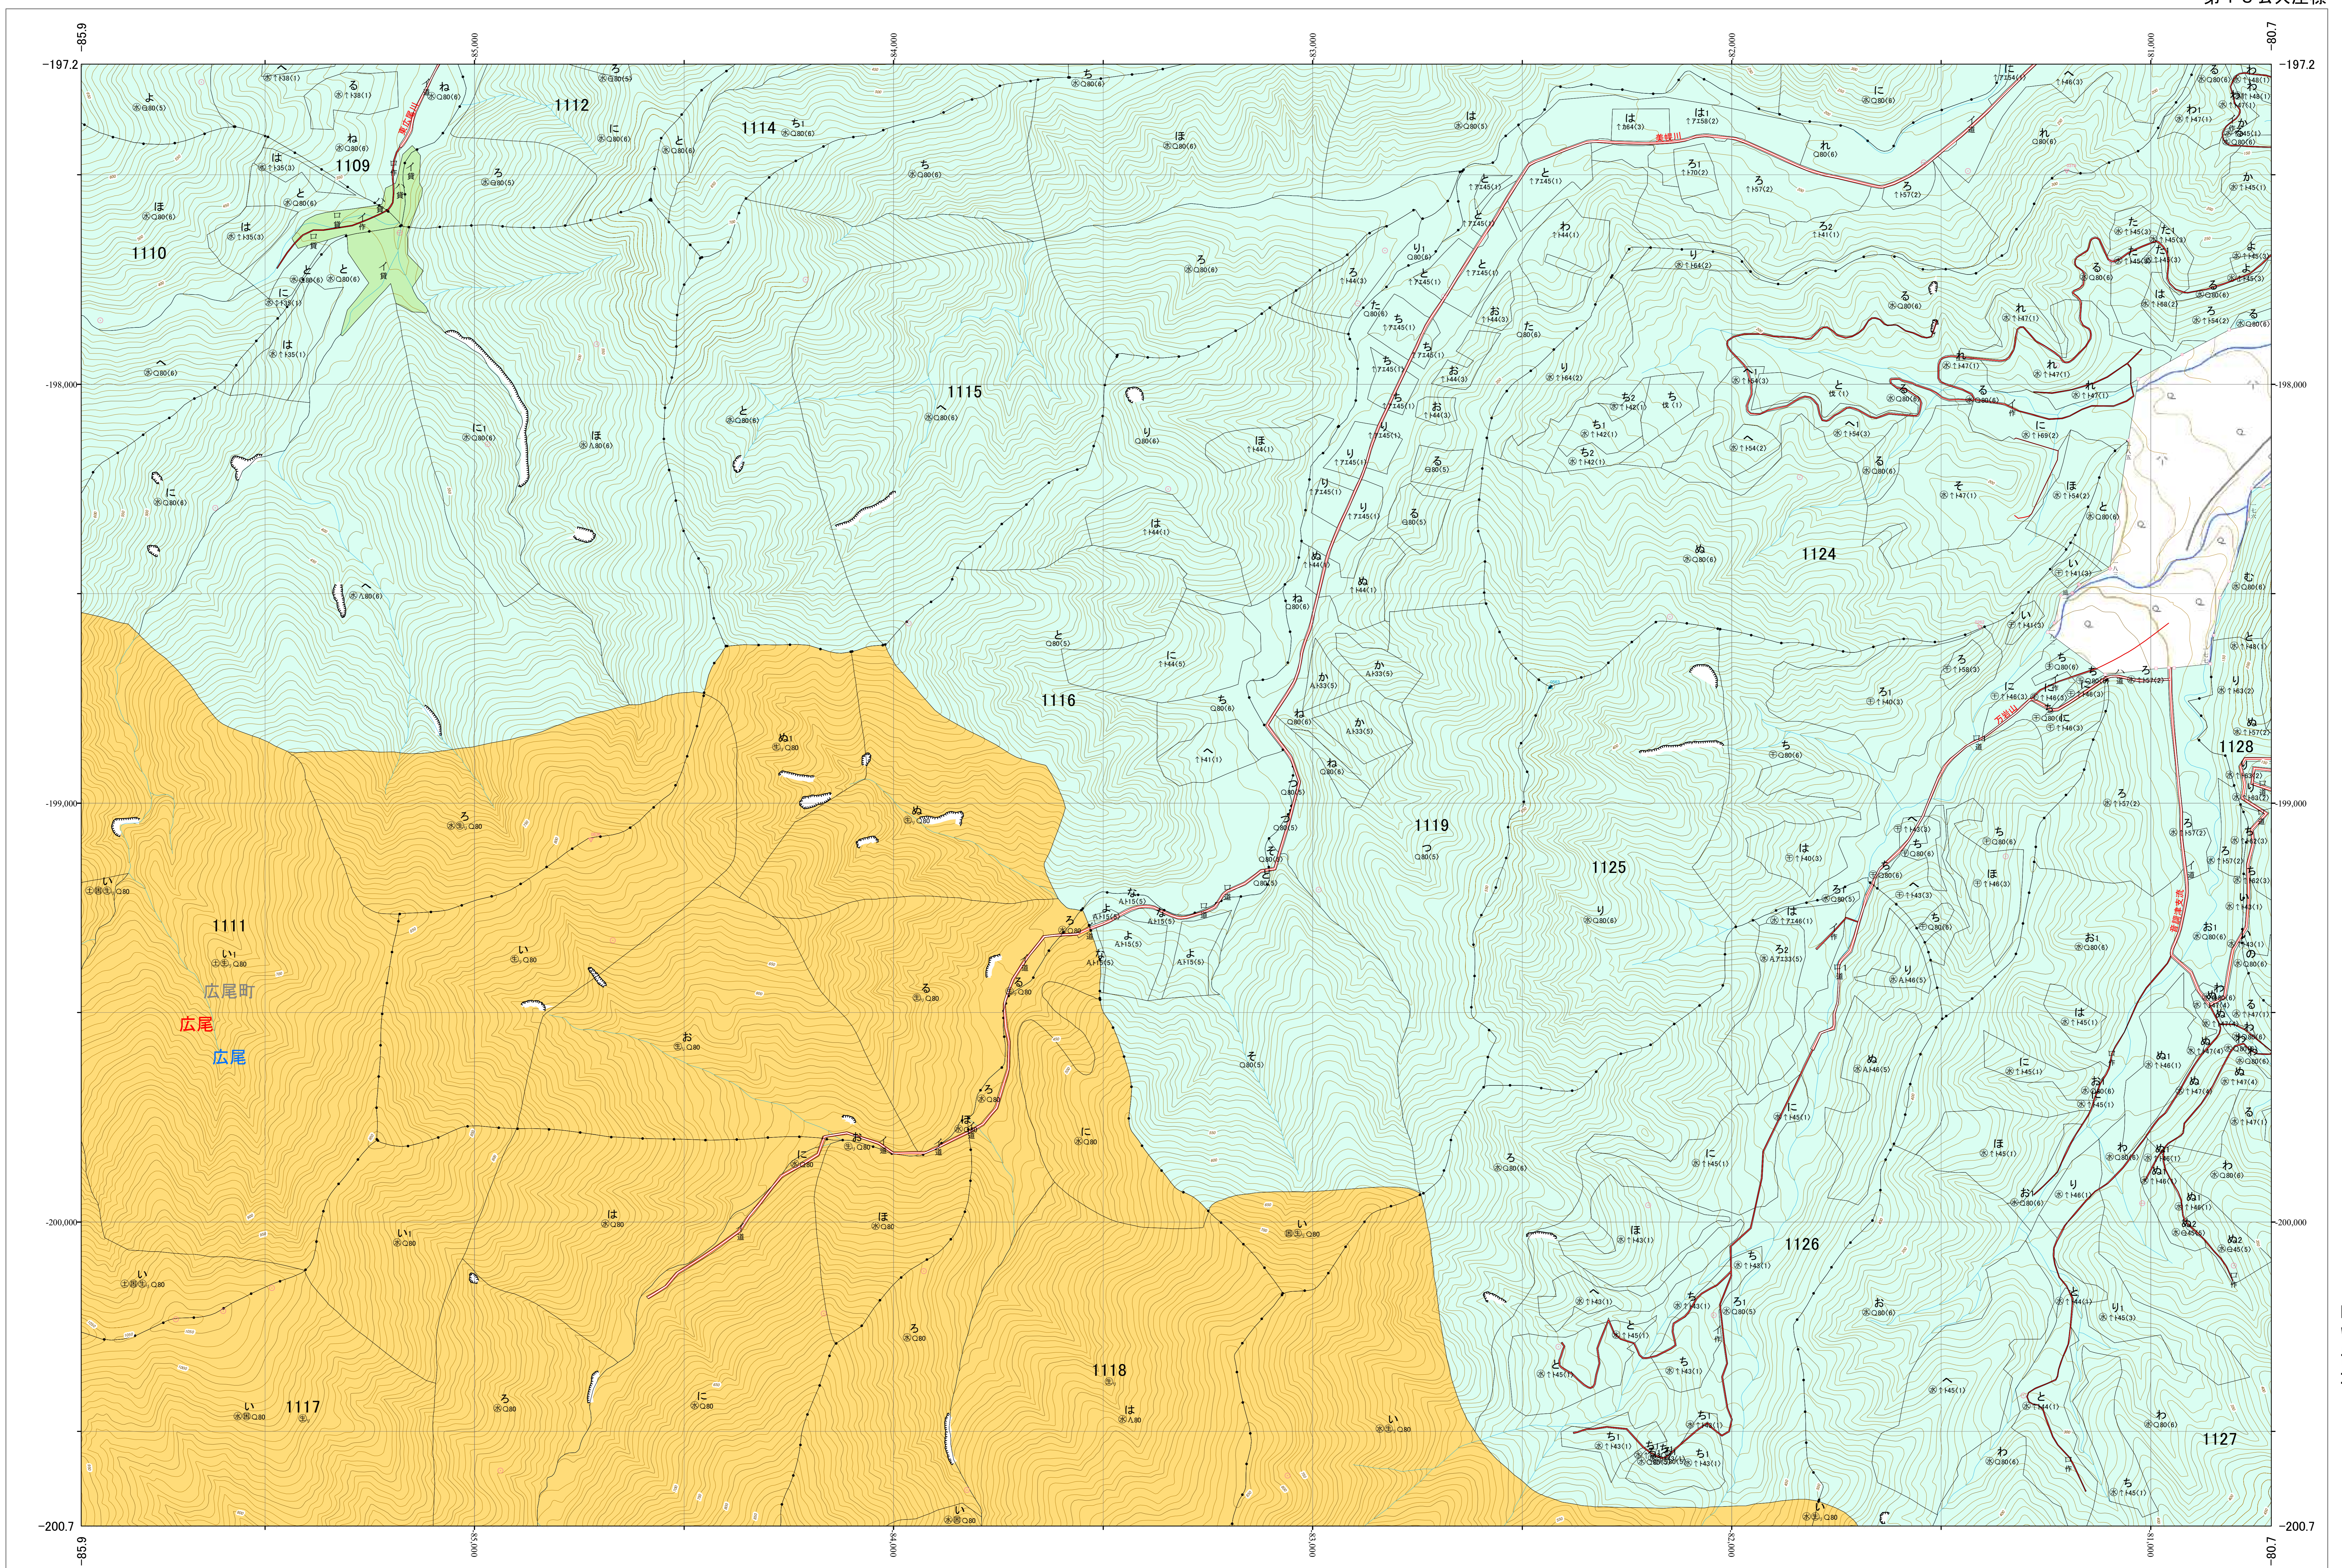

北海道森林管理局 十勝森林計画区
十勝西部森林管理署 基本図・国有林野施業実施計画図 37 (全161)

第13公共座標

十勝西部 37

林班番号: 1109~1112・1114~1119・1124~1128
令和五年度 第六次樹立

林班番号: 1109~1112・1114~1119・1124~1128

北海道森林管理局 十勝西部森林管理署
十勝西部 37

「測量法に基づく国土院院長承認(使用) R 5JHs 635」
この地図は、国土院院長の承認を得て、同院発行の電子地形図を用いて作成したものである。
第三者がさらに複製する場合には、国土院院長の承認を得なければならない。