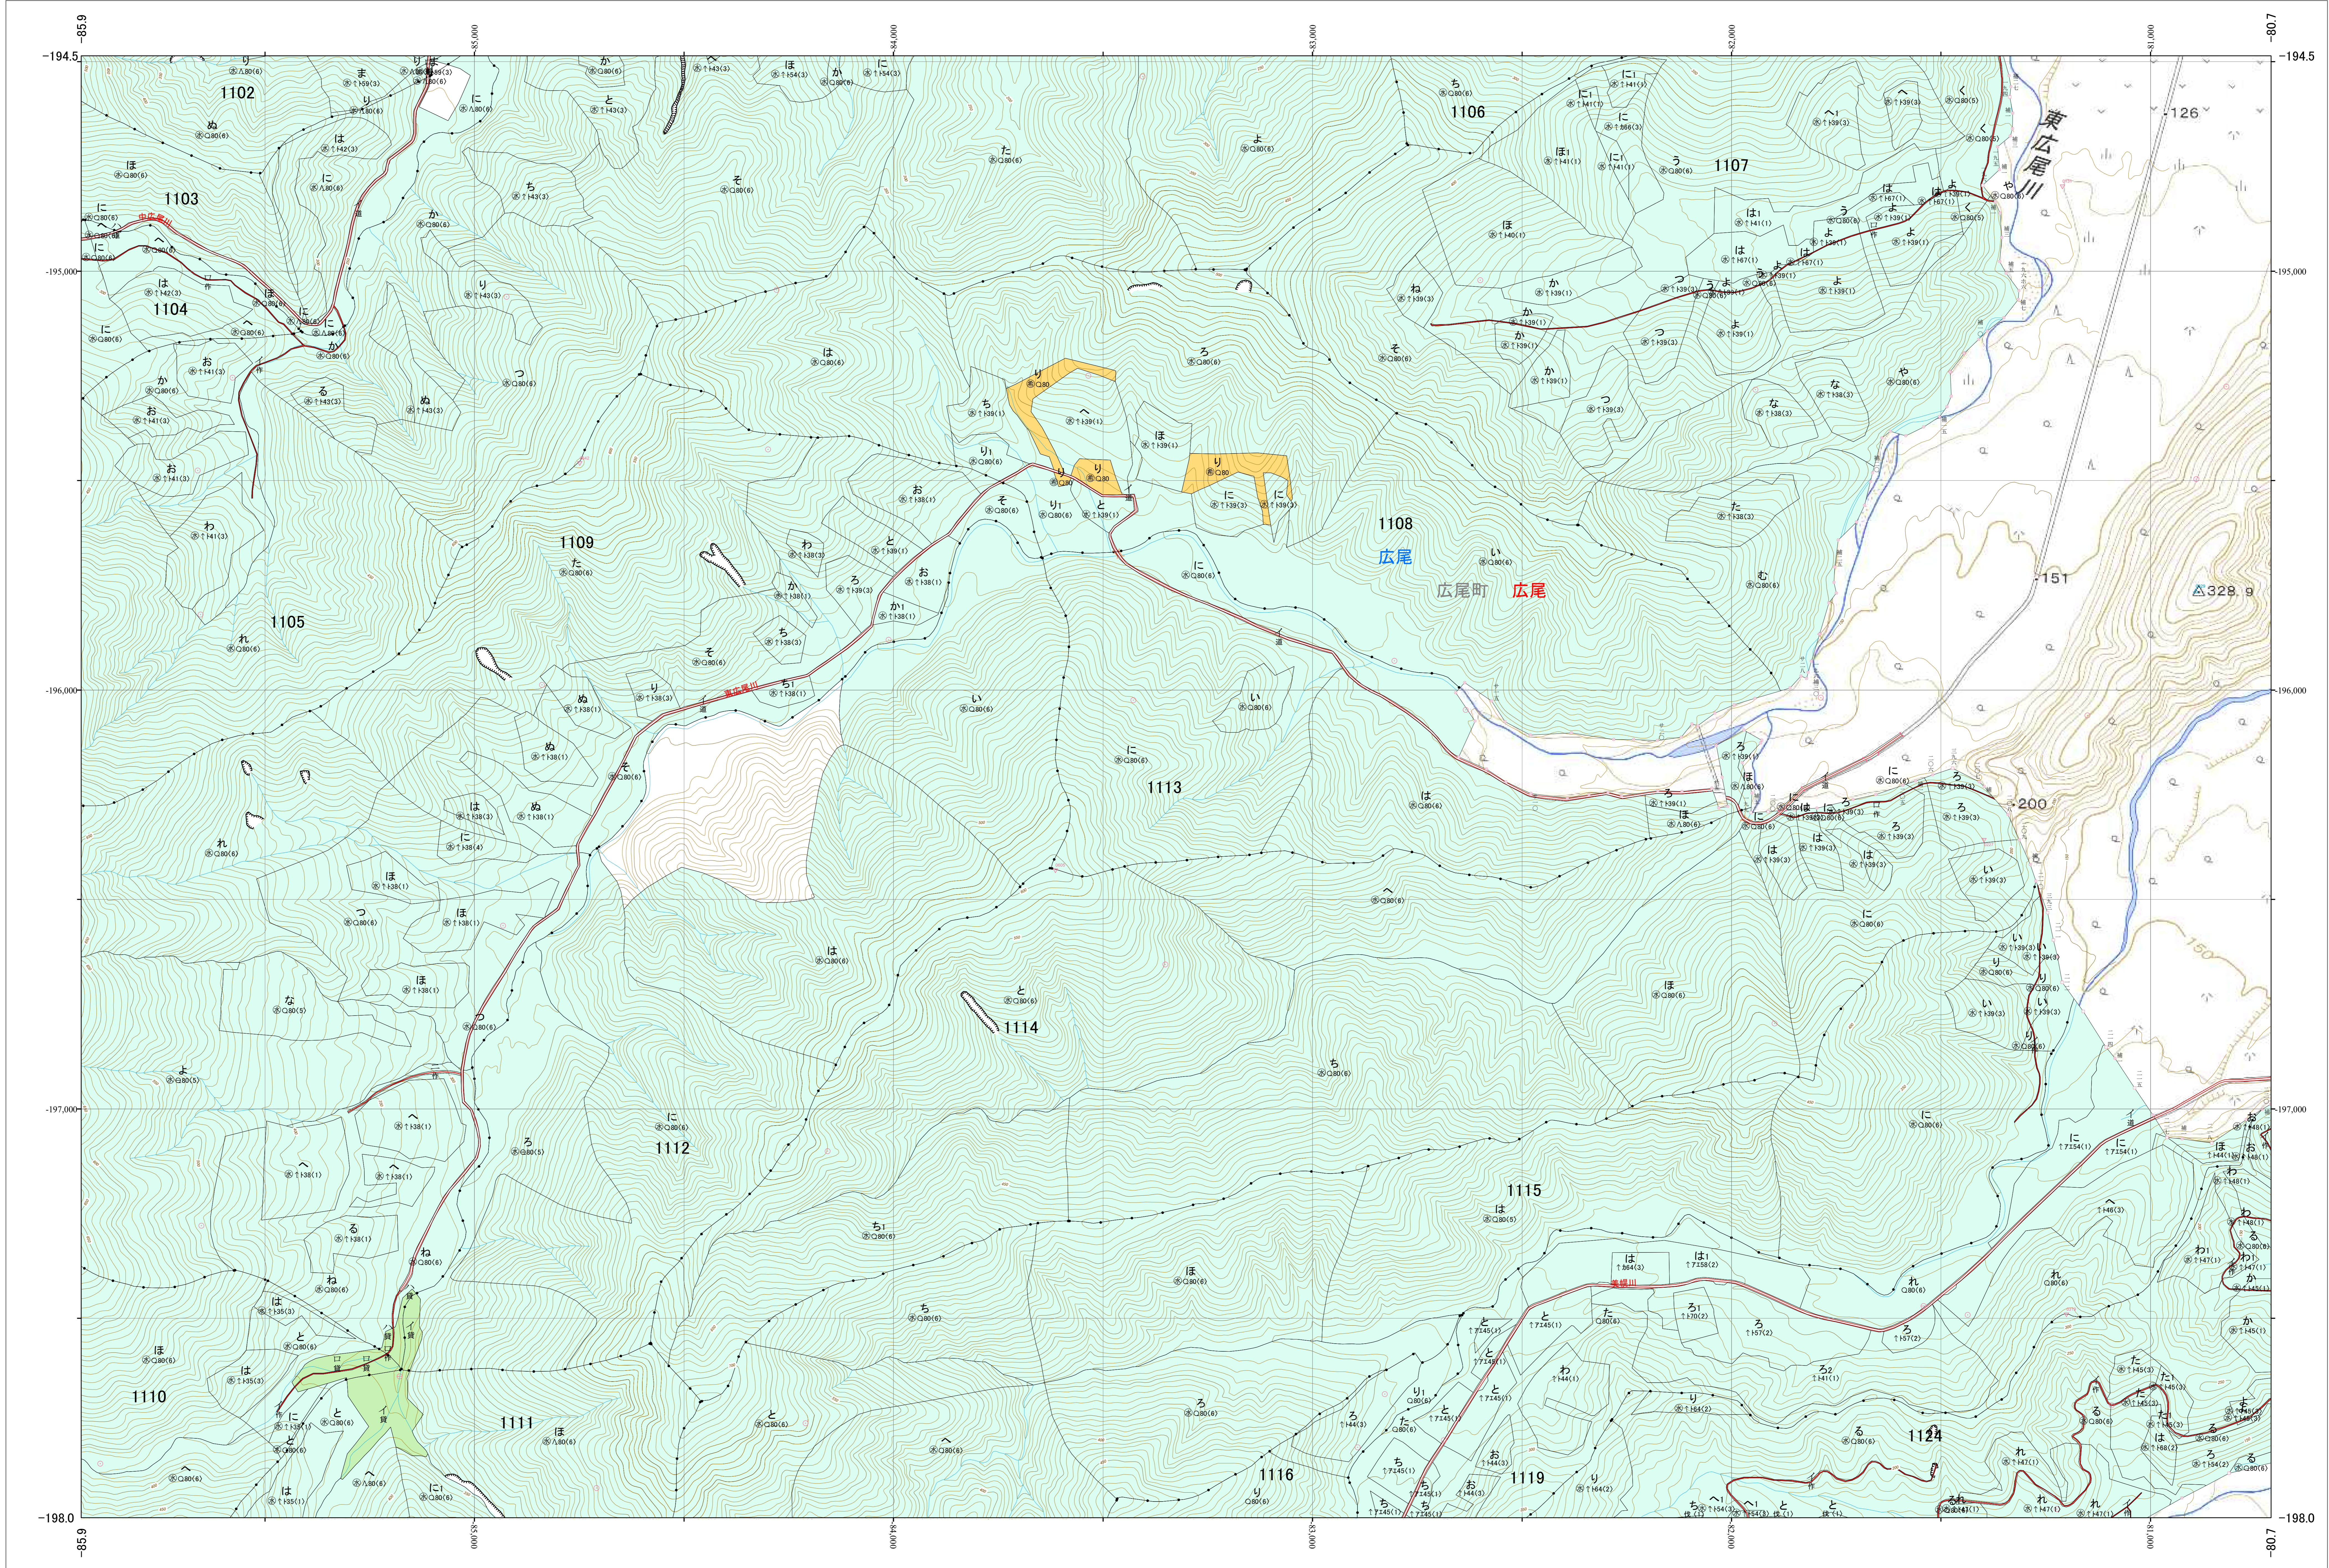

北海道森林管理局 十勝森林計画区
十勝西部森林管理署 基本図・国有林野施業実施計画図 34 (全161)

第13公共座標

十勝西部 34

林班番号: 1102~1116・1119・1124~1125

令和五年度 第六次樹立

林班番号: 1102~1116・1119・1124~1125

北海道森林管理局 十勝西部森林管理署
十勝西部 34

「測量法に基づく国土地理院長承認(使用) R 5JHs 635」
この地図は、国土地理院長の承認を得て、同院発行の電子地形図を用いて作成したものである。
第三者がさらに複製する場合には、国土地理院長の承認を得なければならない。