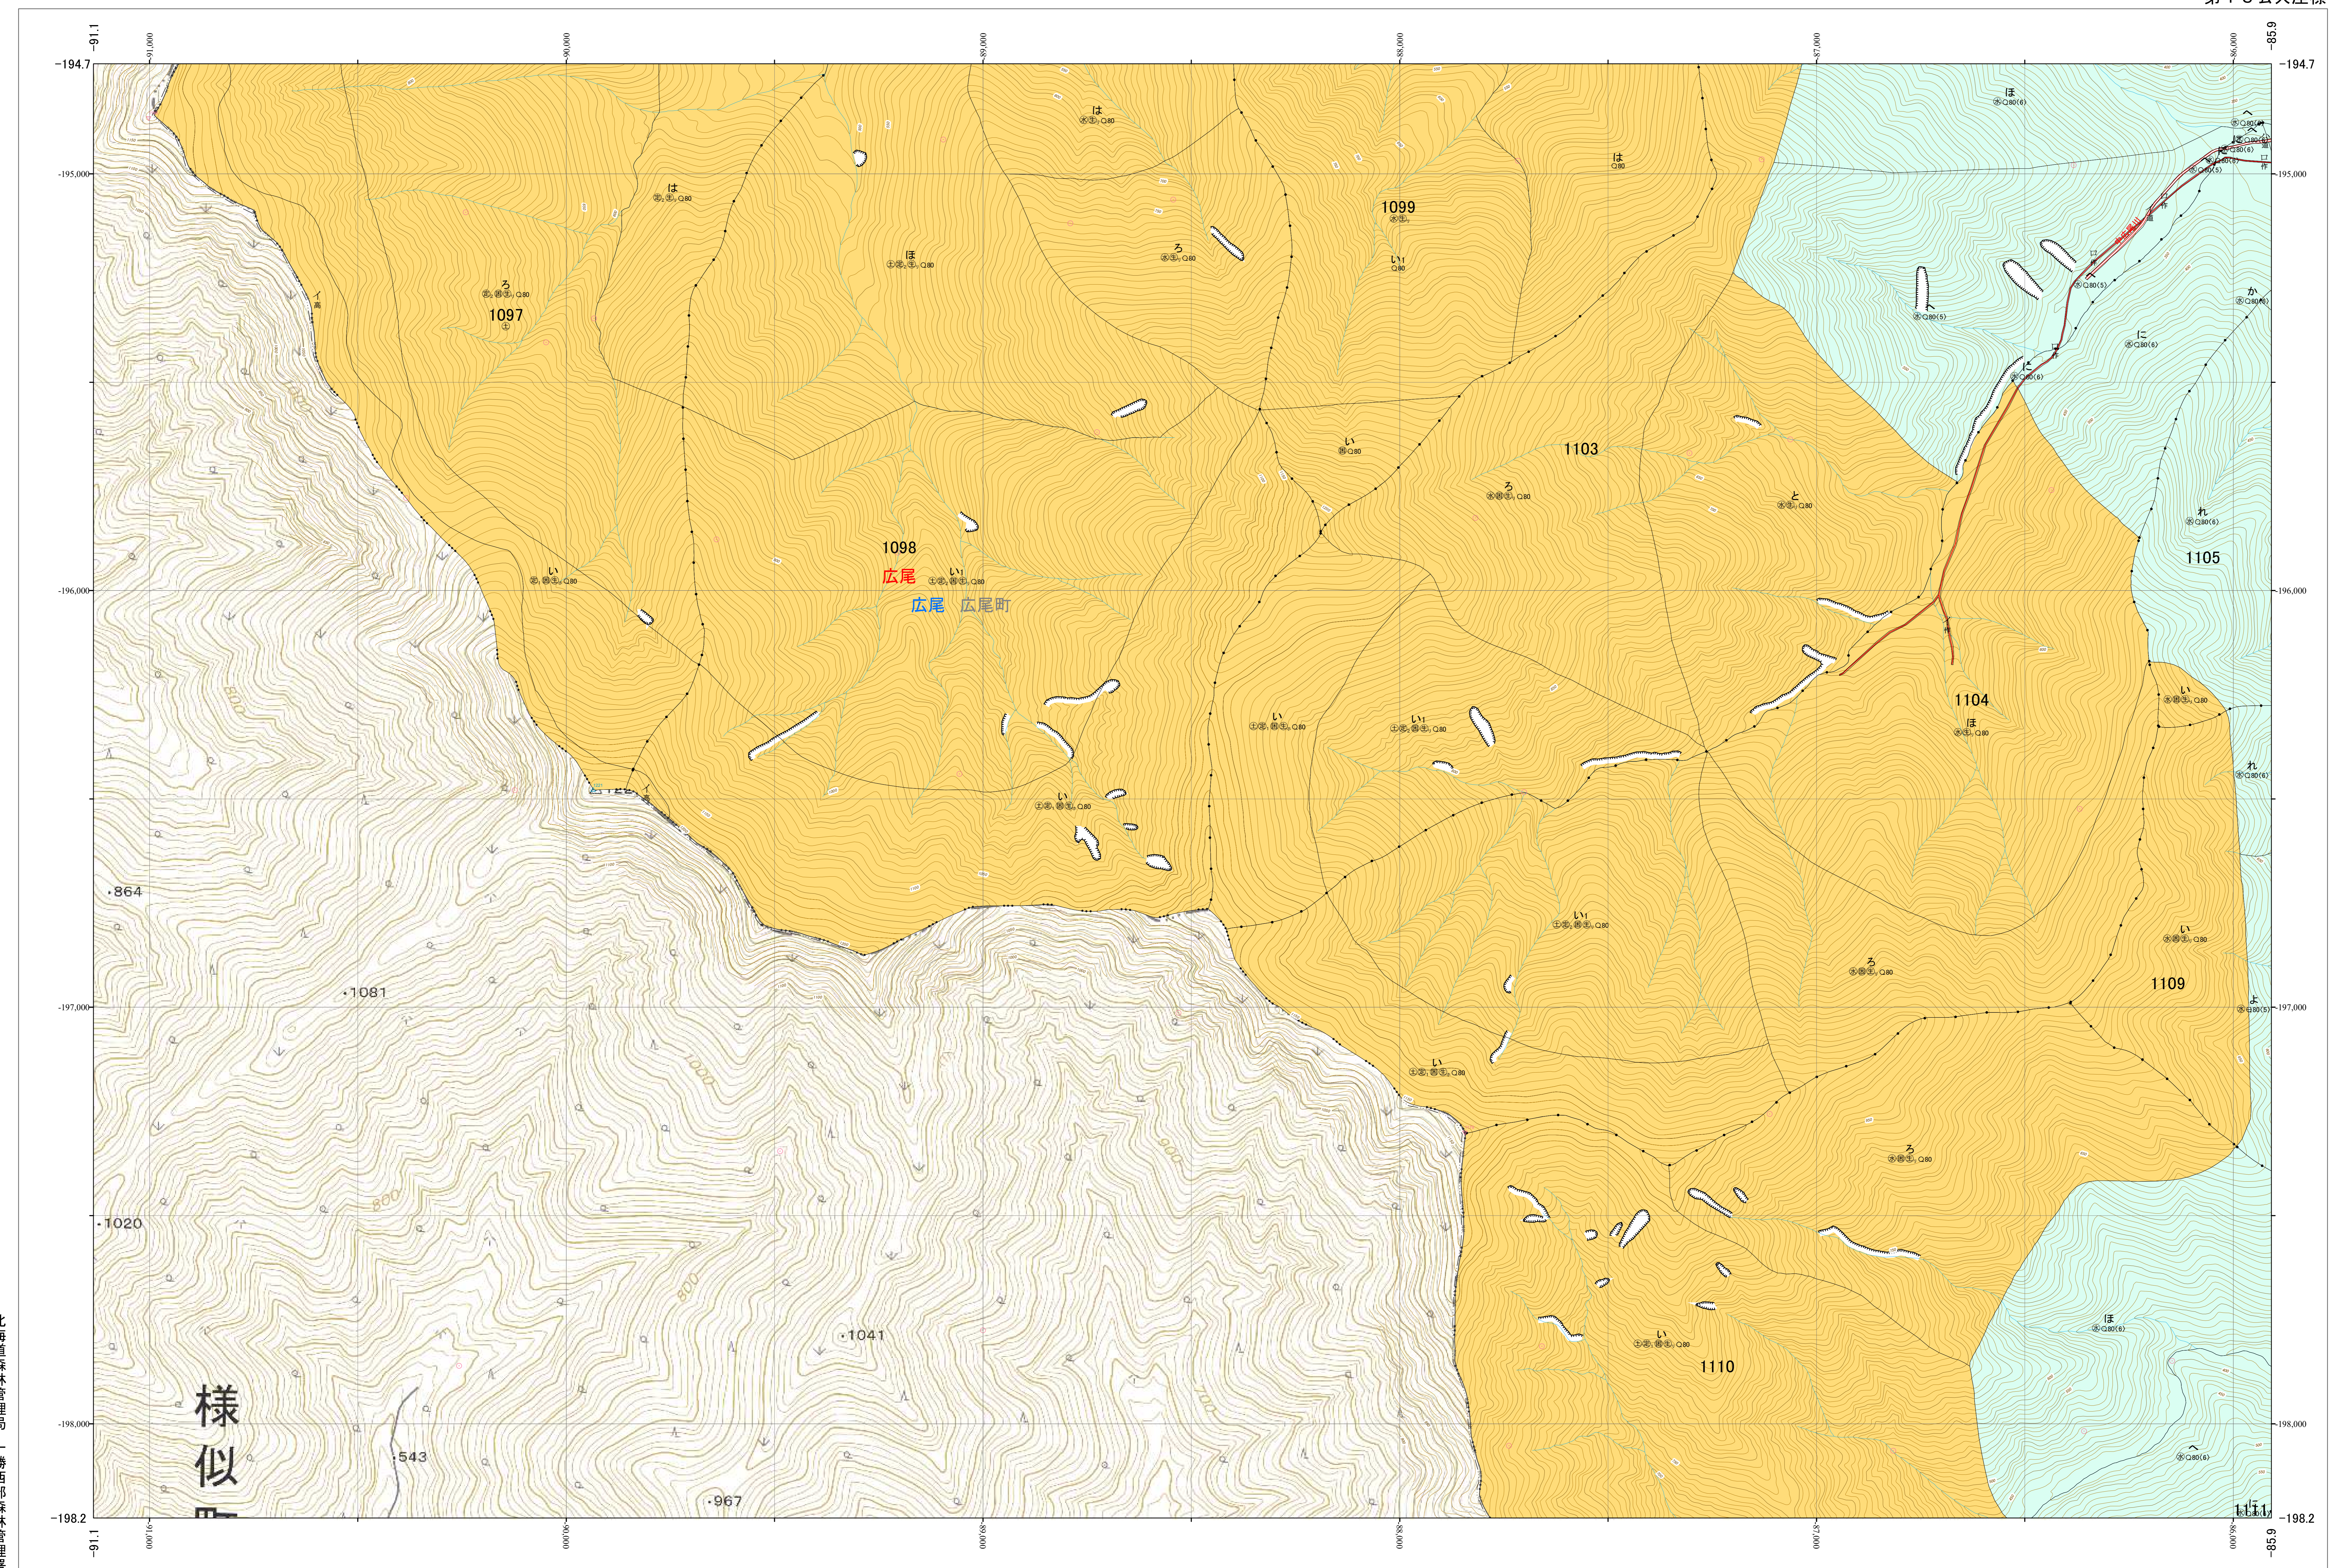

北海道森林管理局 十勝森林計画区  
十勝西部森林管理署 基本図・国有林野施業実施計画図 33 (全161)

第13公共座標

十勝西部 33

林班番号: 1097~1099・1103~1105・1109~1111

十勝西部 33

北海道森林管理局 十勝西部森林管理署

林班番号: 1097~1099・1103~1105・1109~1111  
令和五年度 第六次樹立

「測量法に基づく国土地理院長承認(使用) R 5JHs 635」  
この地図は、国土地理院長の承認を得て、同院発行の電子地形図を用いて作成したものである。  
第三者がさらに複製する場合には、国土地理院長の承認を得なければならない。