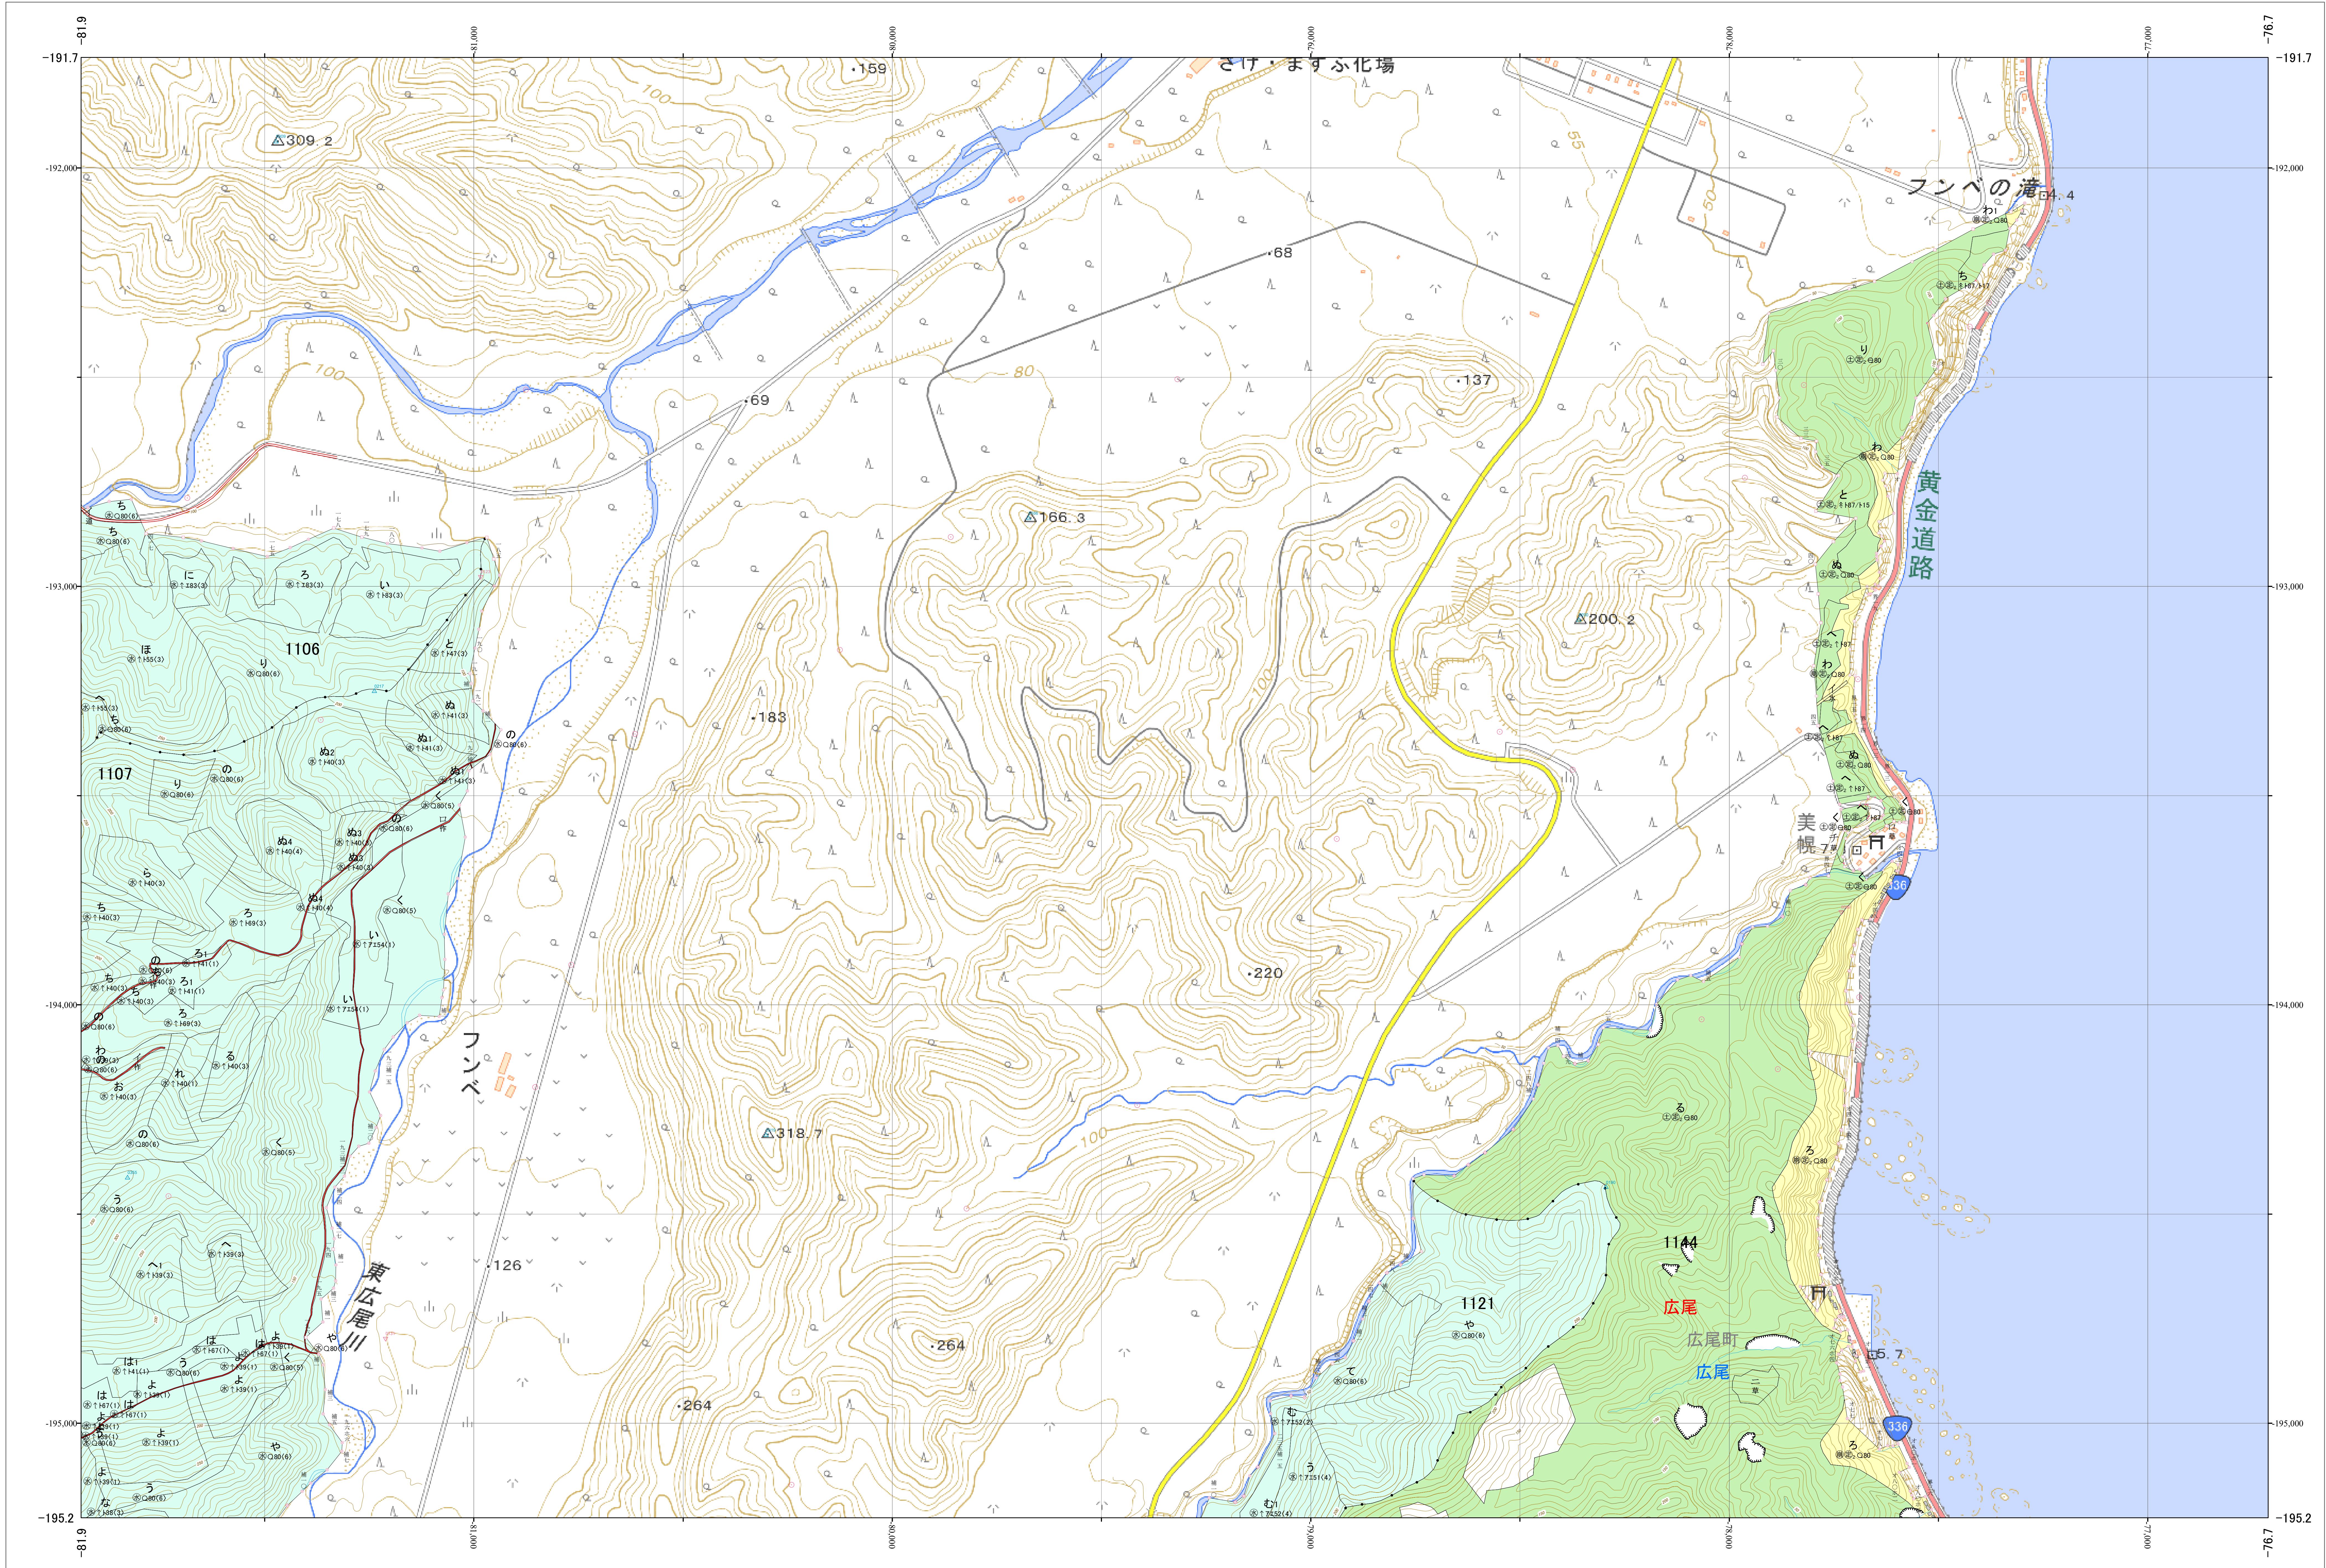

北海道森林管理局 十勝森林計画区
十勝西部森林管理署 基本図・国有林野施業実施計画図 32 (全161)

第13公共座標

十勝西部 32

林班番号: 1106~1107・1121・1144

北海道森林管理局 十勝西部森林管理署

林班番号: 1106~1107・1121・1144
令和五年度 第六次樹立

十勝西部 32

「測量法に基づく国土地理院長承認(使用) R 5JHs 635」
この地図は、国土地理院長の承認を得て、同院発行の電子地形図を用いて作成したものである。
第三者がさらに複製する場合には、国土地理院長の承認を得なければならない。