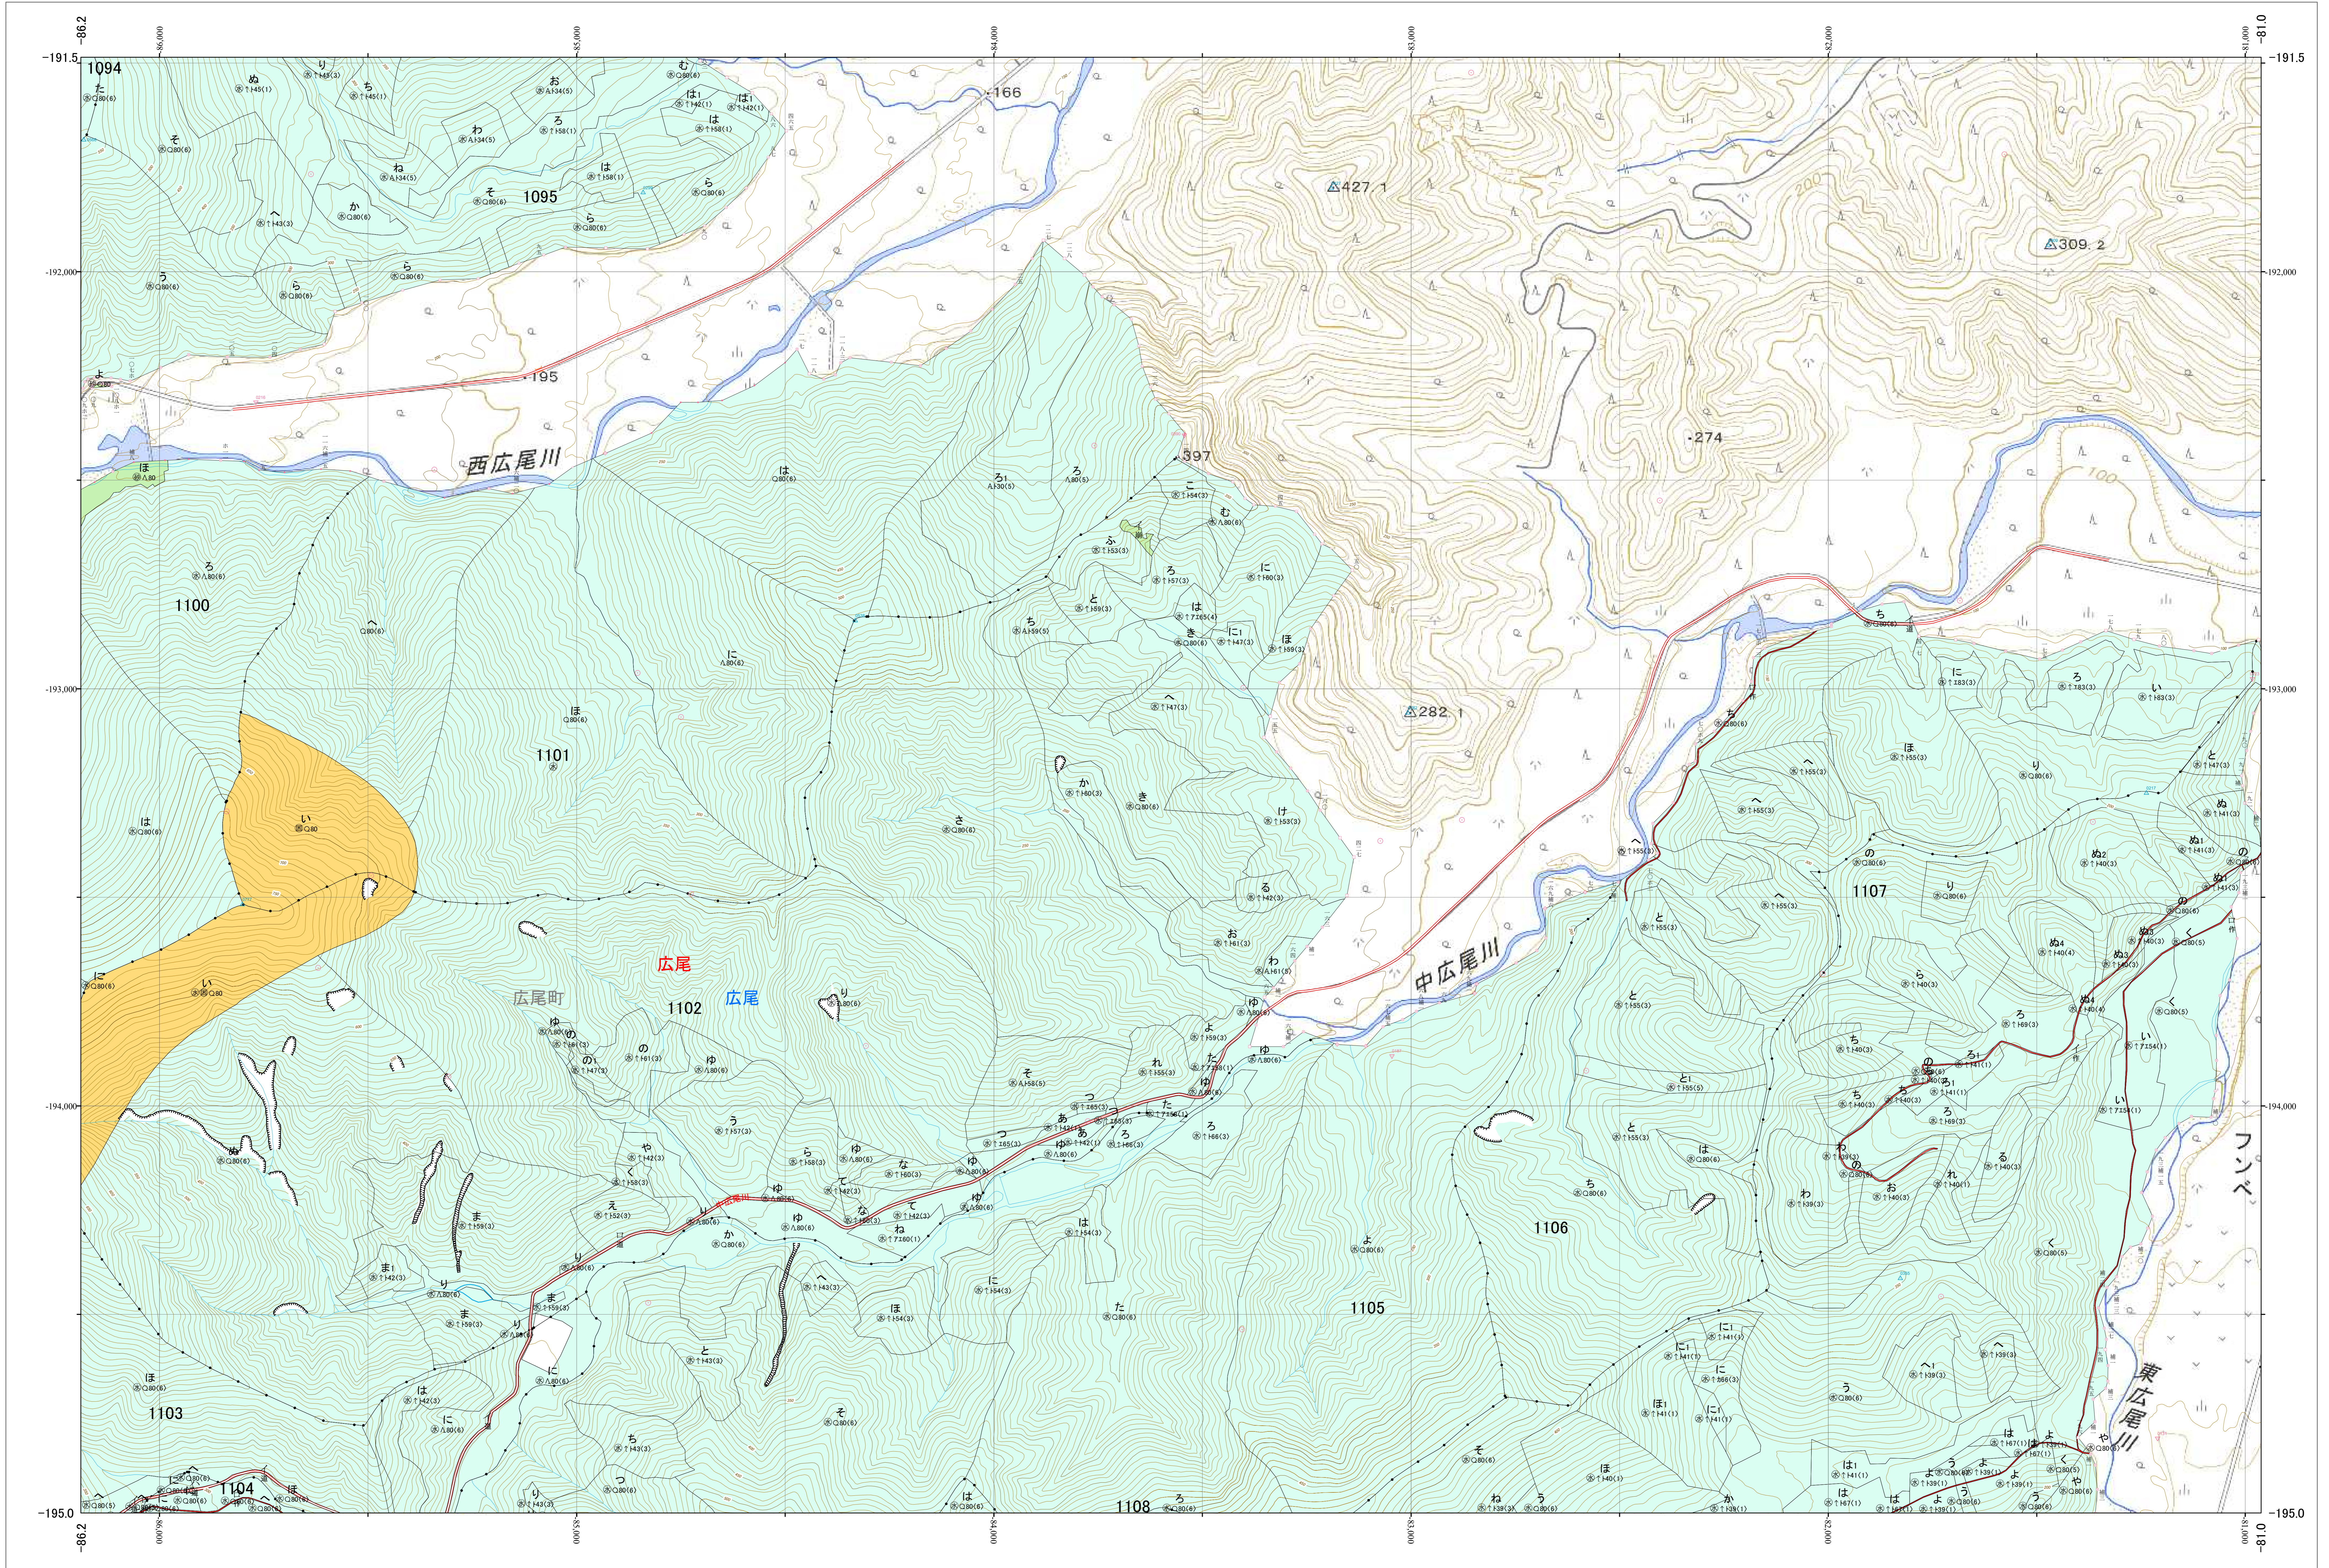

北海道森林管理局 十勝森林計画区
十勝西部森林管理署 基本図・国有林野施業実施計画図 31 (全161)

第13公共座標

十勝西部 31

林班番号: 1094~1095・1100~1108

令和五年度 第六次樹立

林班番号: 1094~1095・1100~1108

北海道森林管理局 十勝西部森林管理署

十勝西部 31

1:5,000
0 100 200 300 400 500 1,000m

「測量法に基づく国土地理院長承認(使用) R 5JHs 635」
この地図は、国土地理院長の承認を得て、同院発行の電子地形図を用いて作成したものである。
第三者がさらに複製する場合には、国土地理院長の承認を得なければならない。