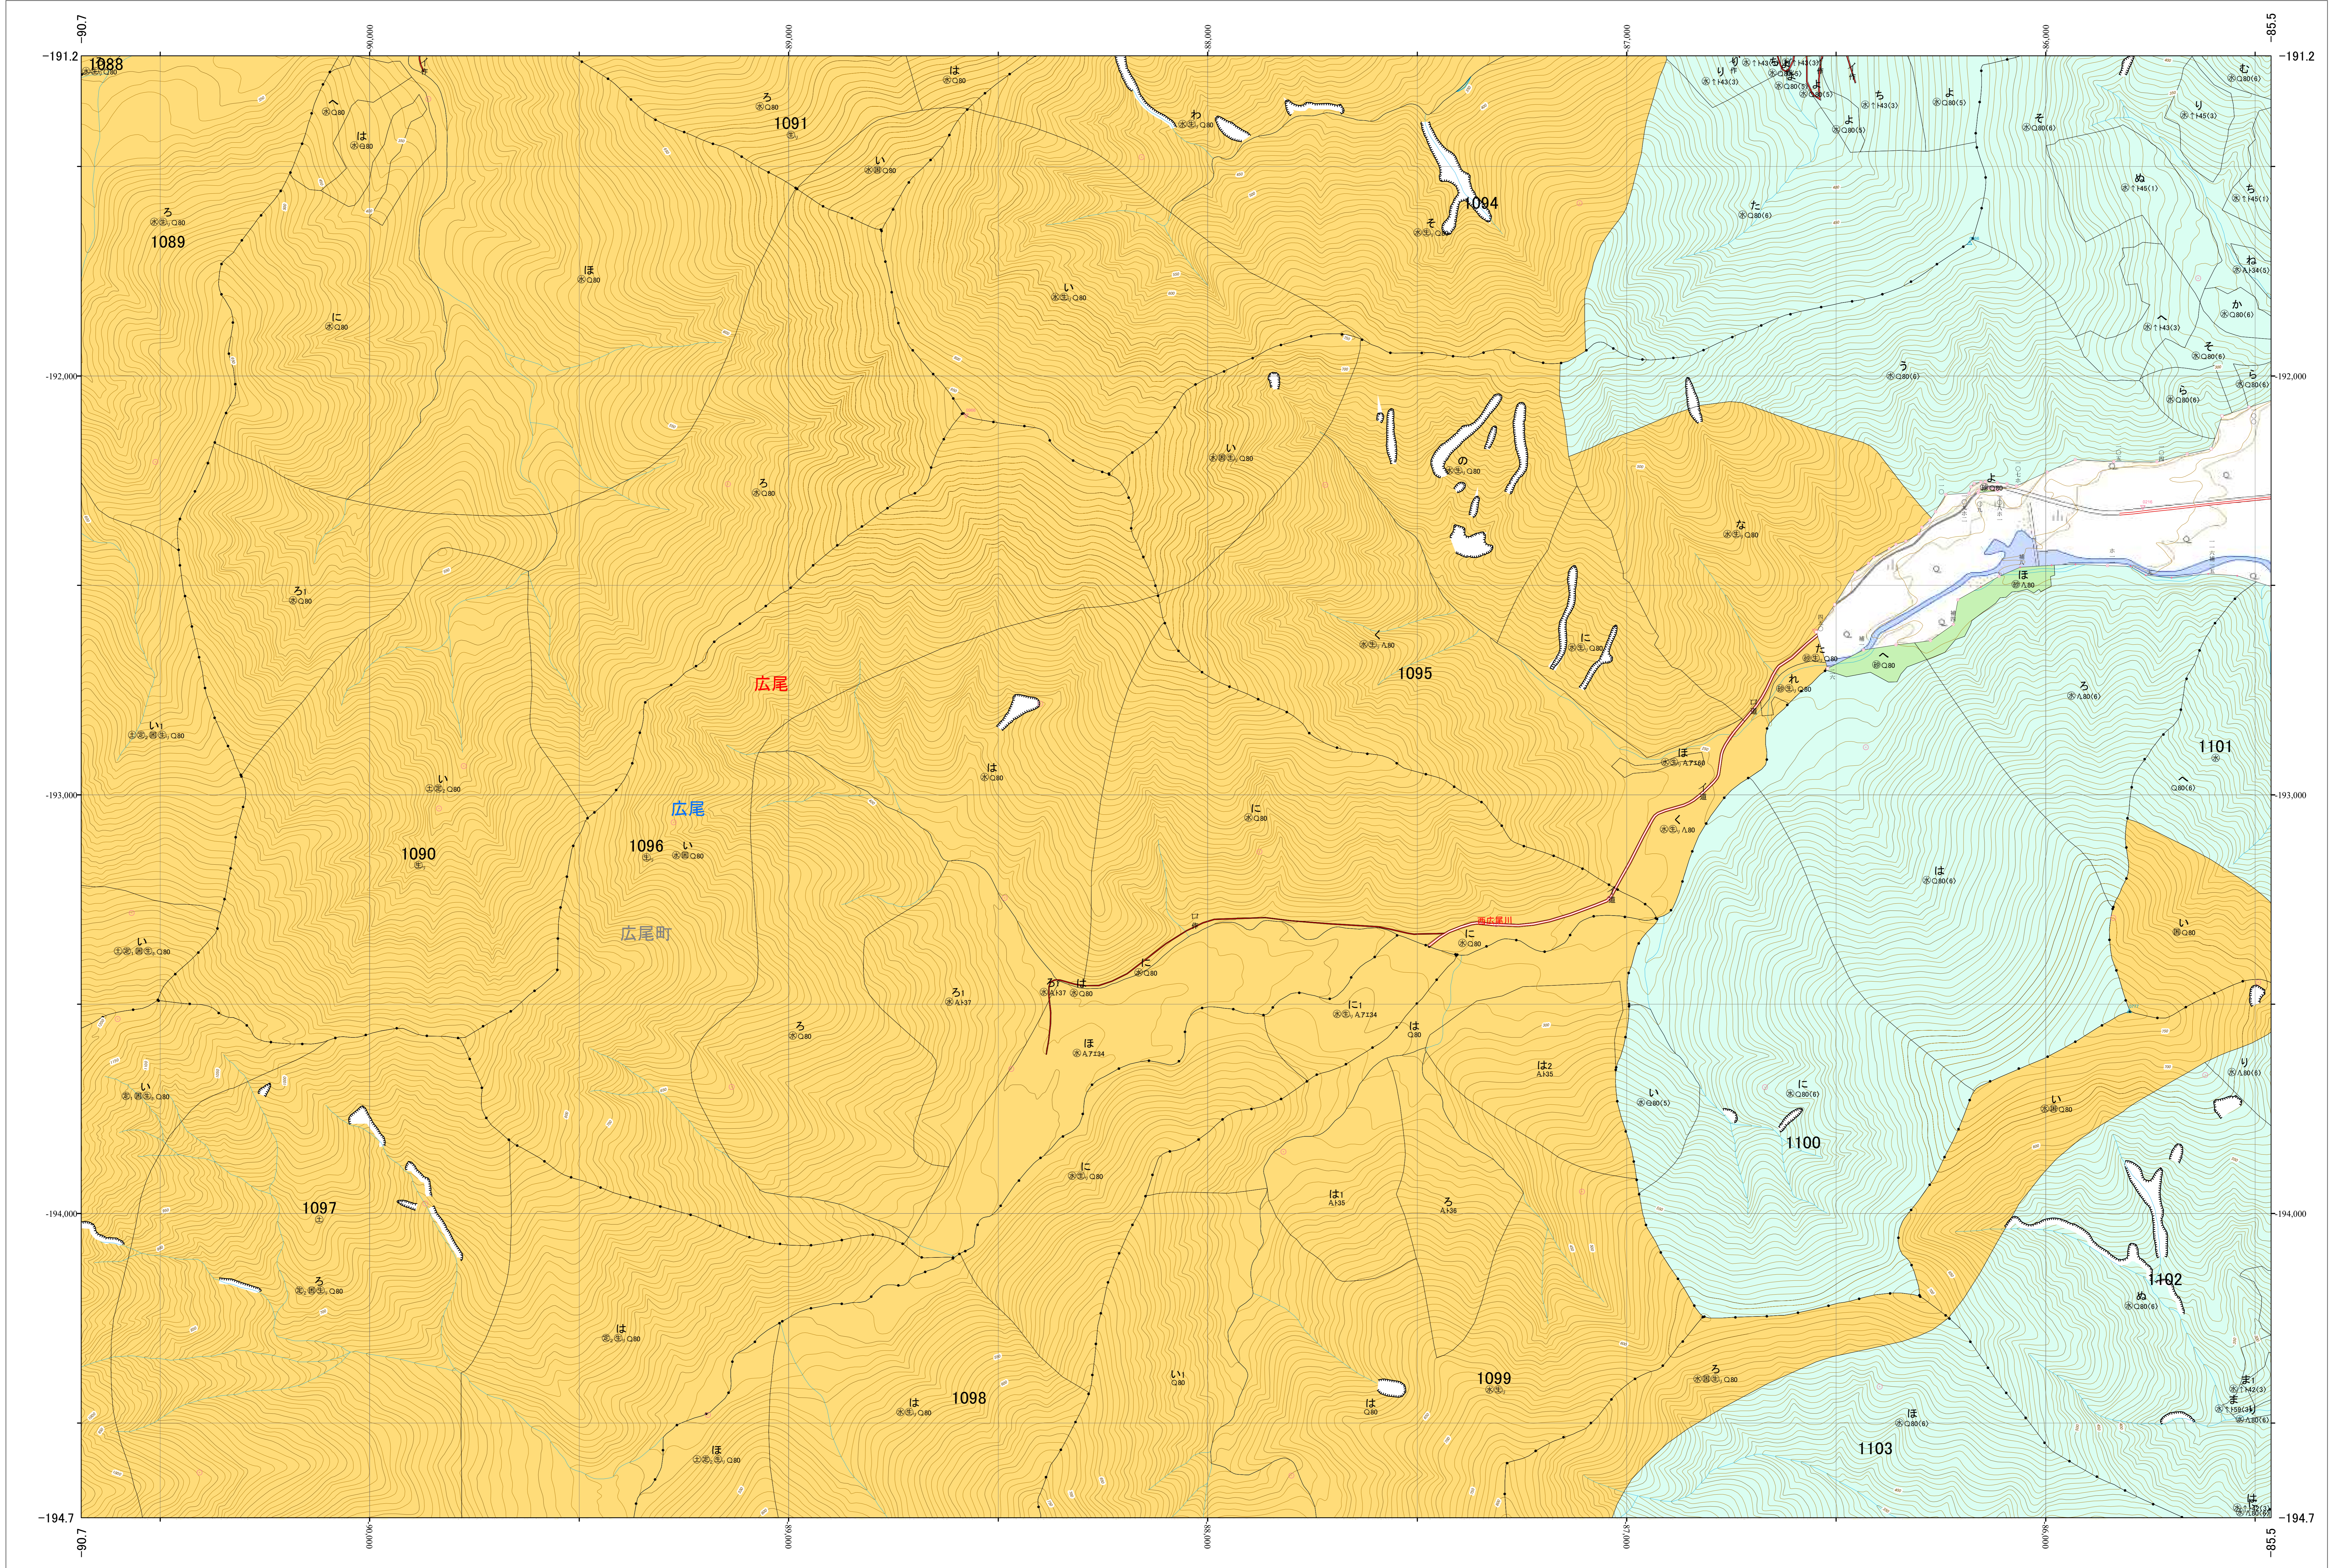

北海道森林管理局 十勝森林計画区  
十勝西部森林管理署 基本図・国有林野施業実施計画図 30 (全161)

第13公共座標

十勝西部 30

林班番号: 1088~1091・1094~1103

令和五年度 第六次樹立

林班番号: 1088~1091・1094~1103

北海道森林管理局 十勝西部森林管理署  
十勝西部 30

「測量法に基づく国土地理院長承認(使用) R 5JHs 635」  
この地図は、国土地理院長の承認を得て、同院発行の電子地形図を用いて作成したものである。  
第三者がさらに複製する場合には、国土地理院長の承認を得なければならない。