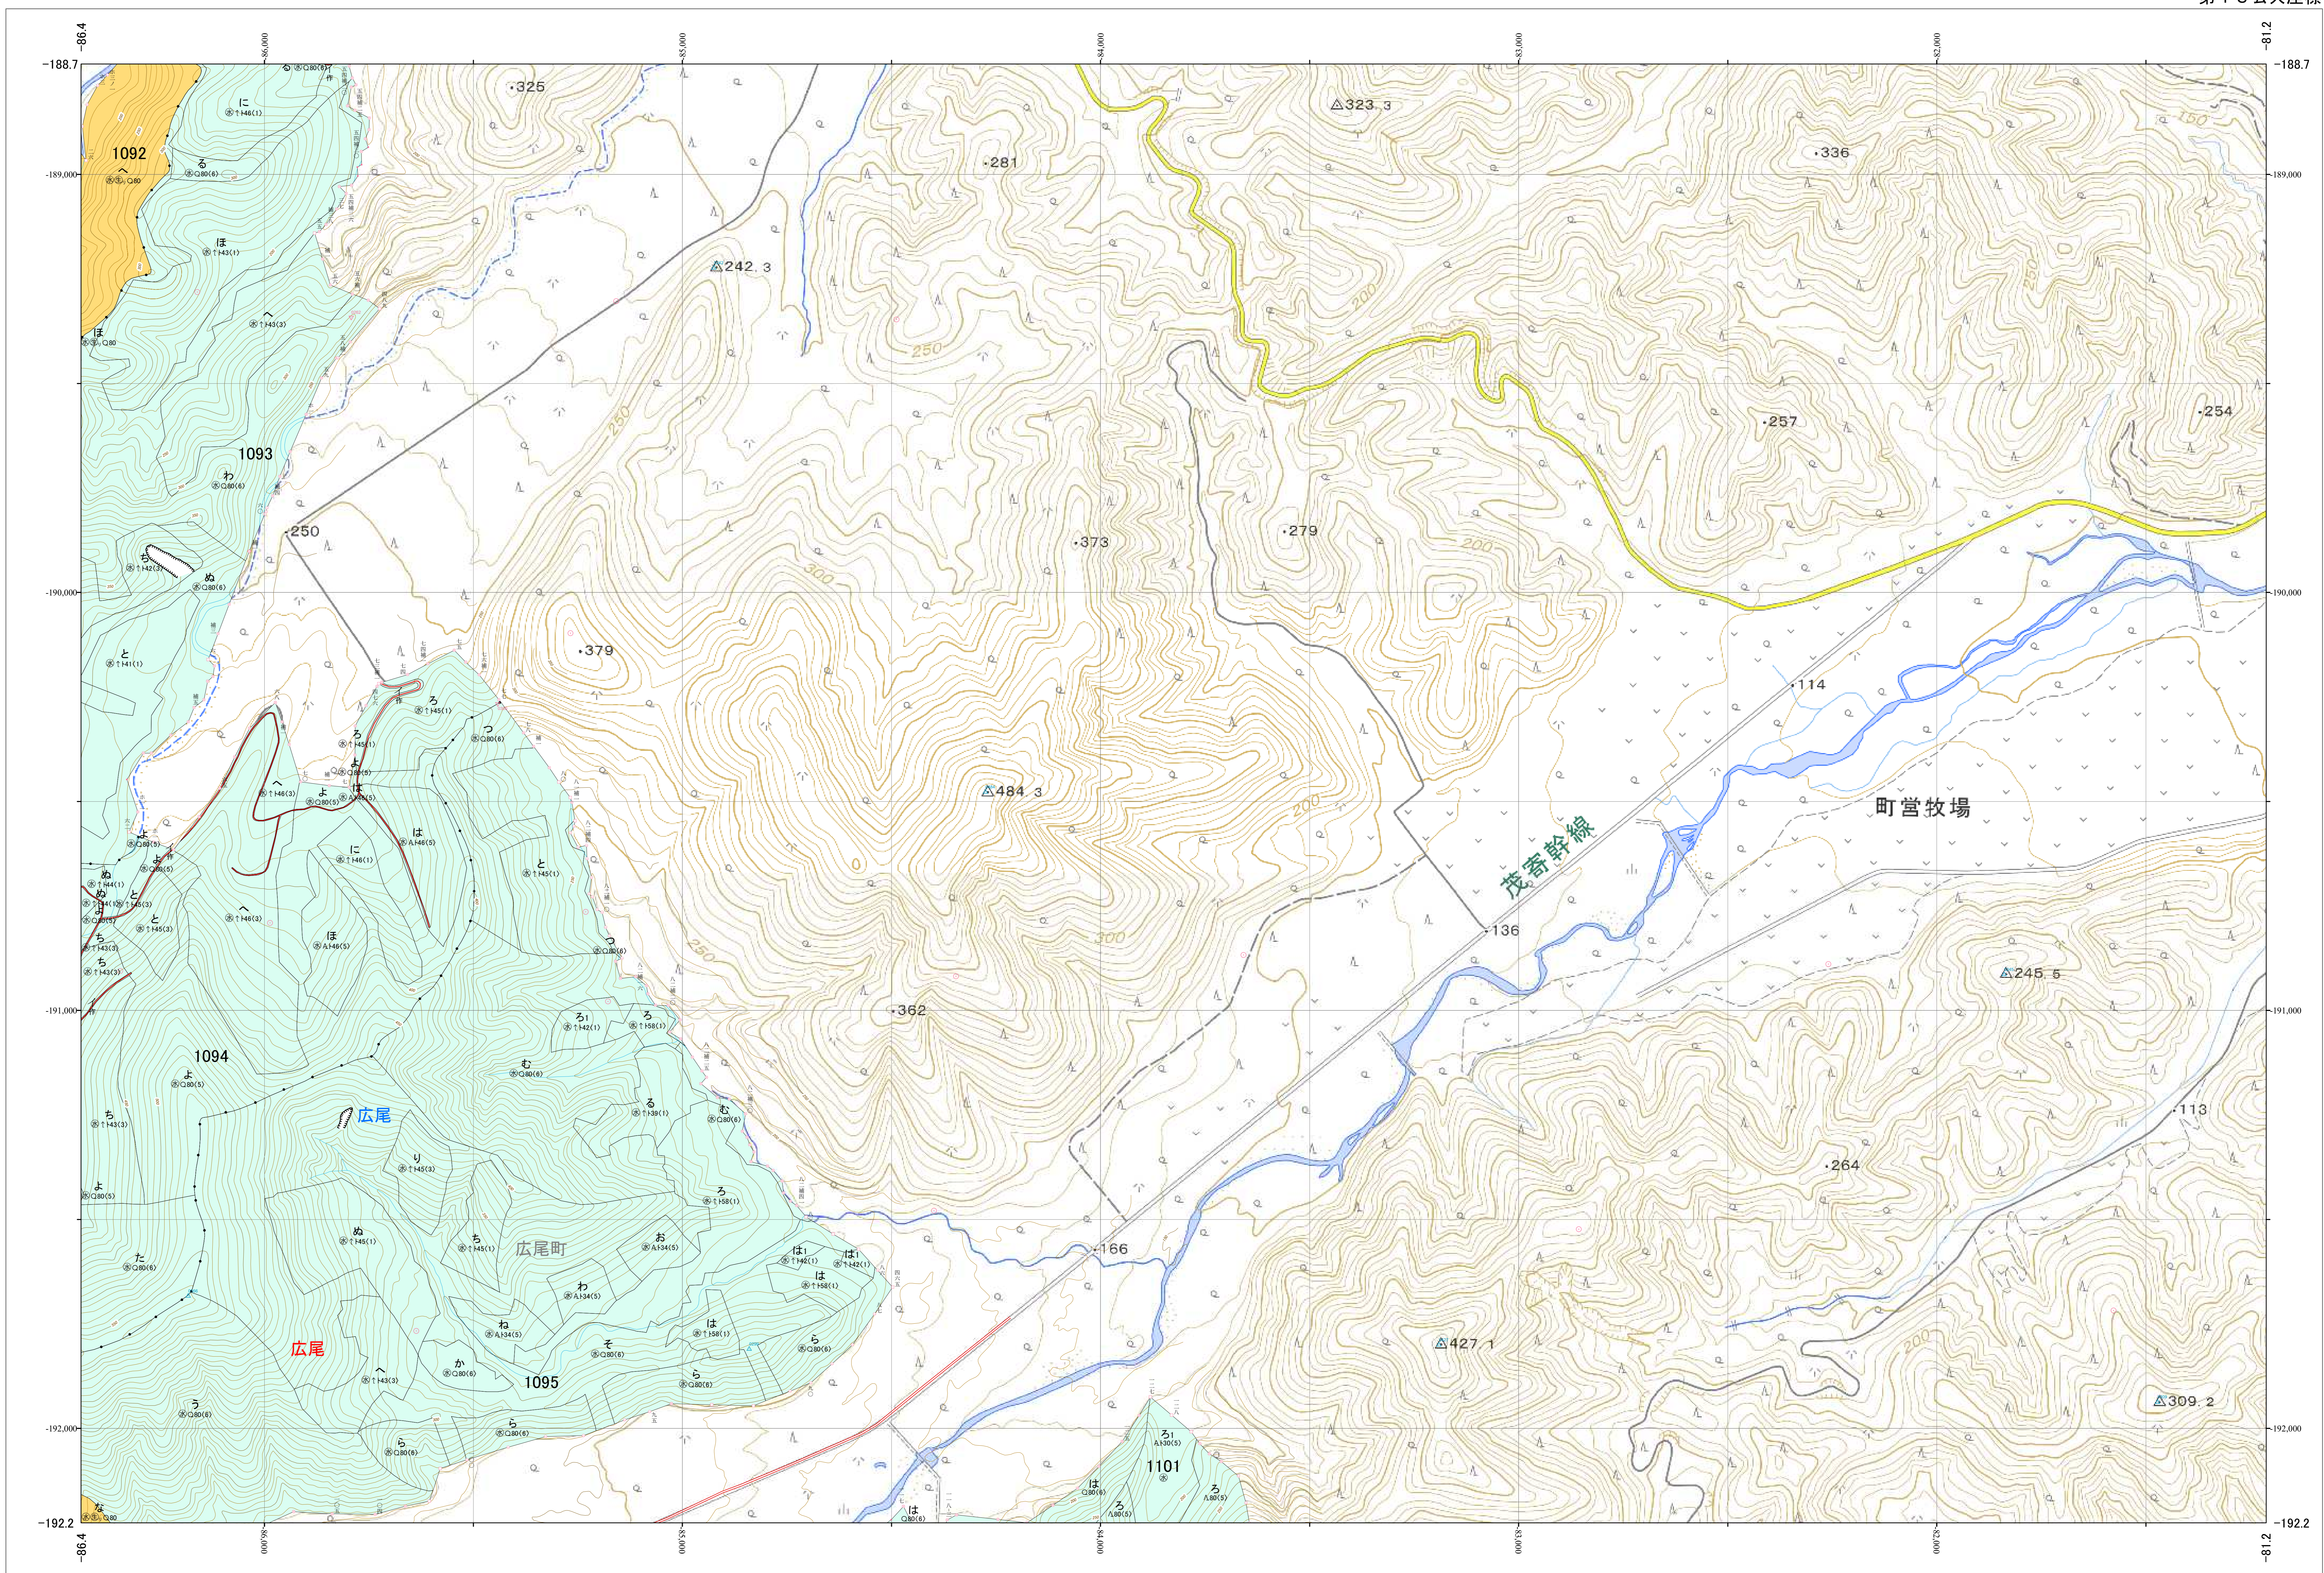

北海道森林管理局 十勝森林計画区
十勝西部森林管理署 基本図・国有林野施業実施計画図 27 (全161)

第13公共座標
8.9

林班番号: 1092~1095・1101

十勝西部 27

北海道森林管理局 十勝西部森林管理署
十勝西部 27

林班番号: 1092~1095・1101
令和五年度 第六次樹立

「測量法に基づく国土地理院長承認(使用) R 5JHs 635」
この地図は、国土地理院長の承認を得て、同院発行の電子地形図を用いて作成したものである。
第三者がさらに複製する場合には、国土地理院長の承認を得なければならない。