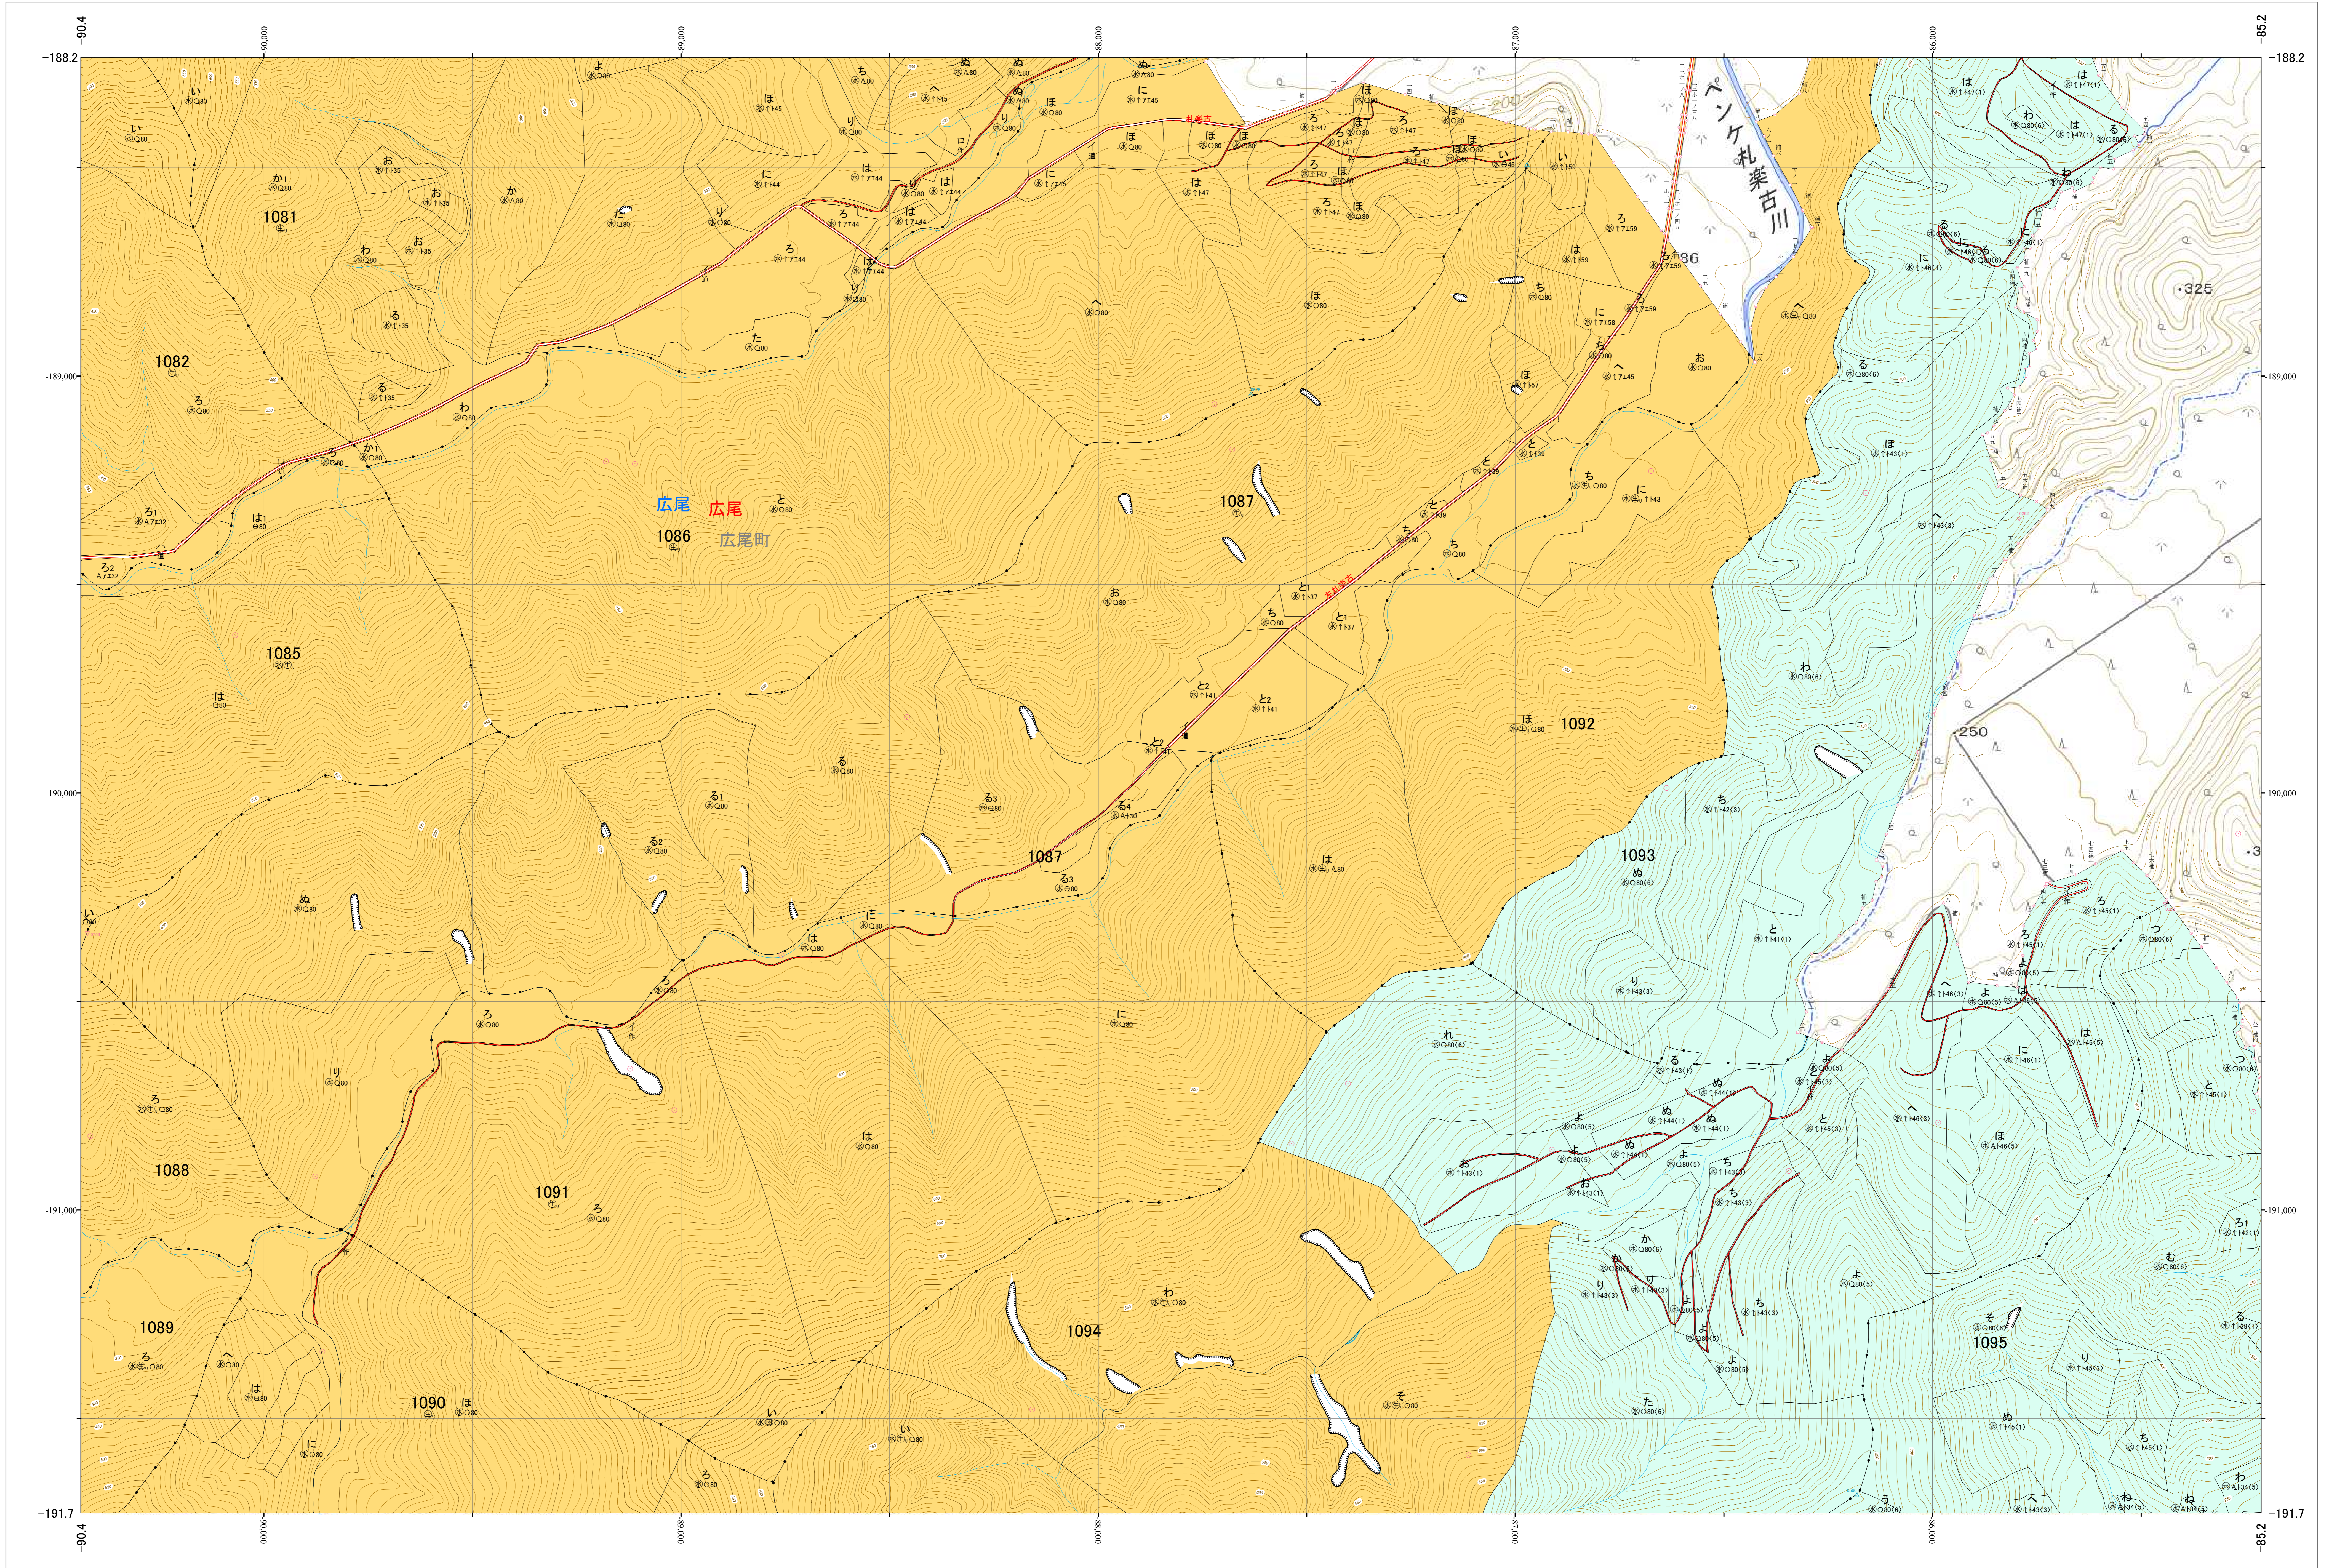

北海道森林管理局 十勝森林計画区  
十勝西部森林管理署 基本図・国有林野施業実施計画図 26 (全161)

第13公共座標

十勝西部 26

林班番号: 1081~1082・1085~1095

令和五年度 第六次樹立

林班番号: 1081~1082・1085~1095

北海道森林管理局 十勝西部森林管理署

十勝西部 26

1:5,000  
0 100 200 300 400 500 1,000m

「測量法に基づく国土院院長承認(使用) R 5JHs 635」  
この地図は、国土院院長の承認を得て、同院発行の電子地形図を用いて作成したものである。  
第三者がさらに複製する場合には、国土院院長の承認を得なければならない。