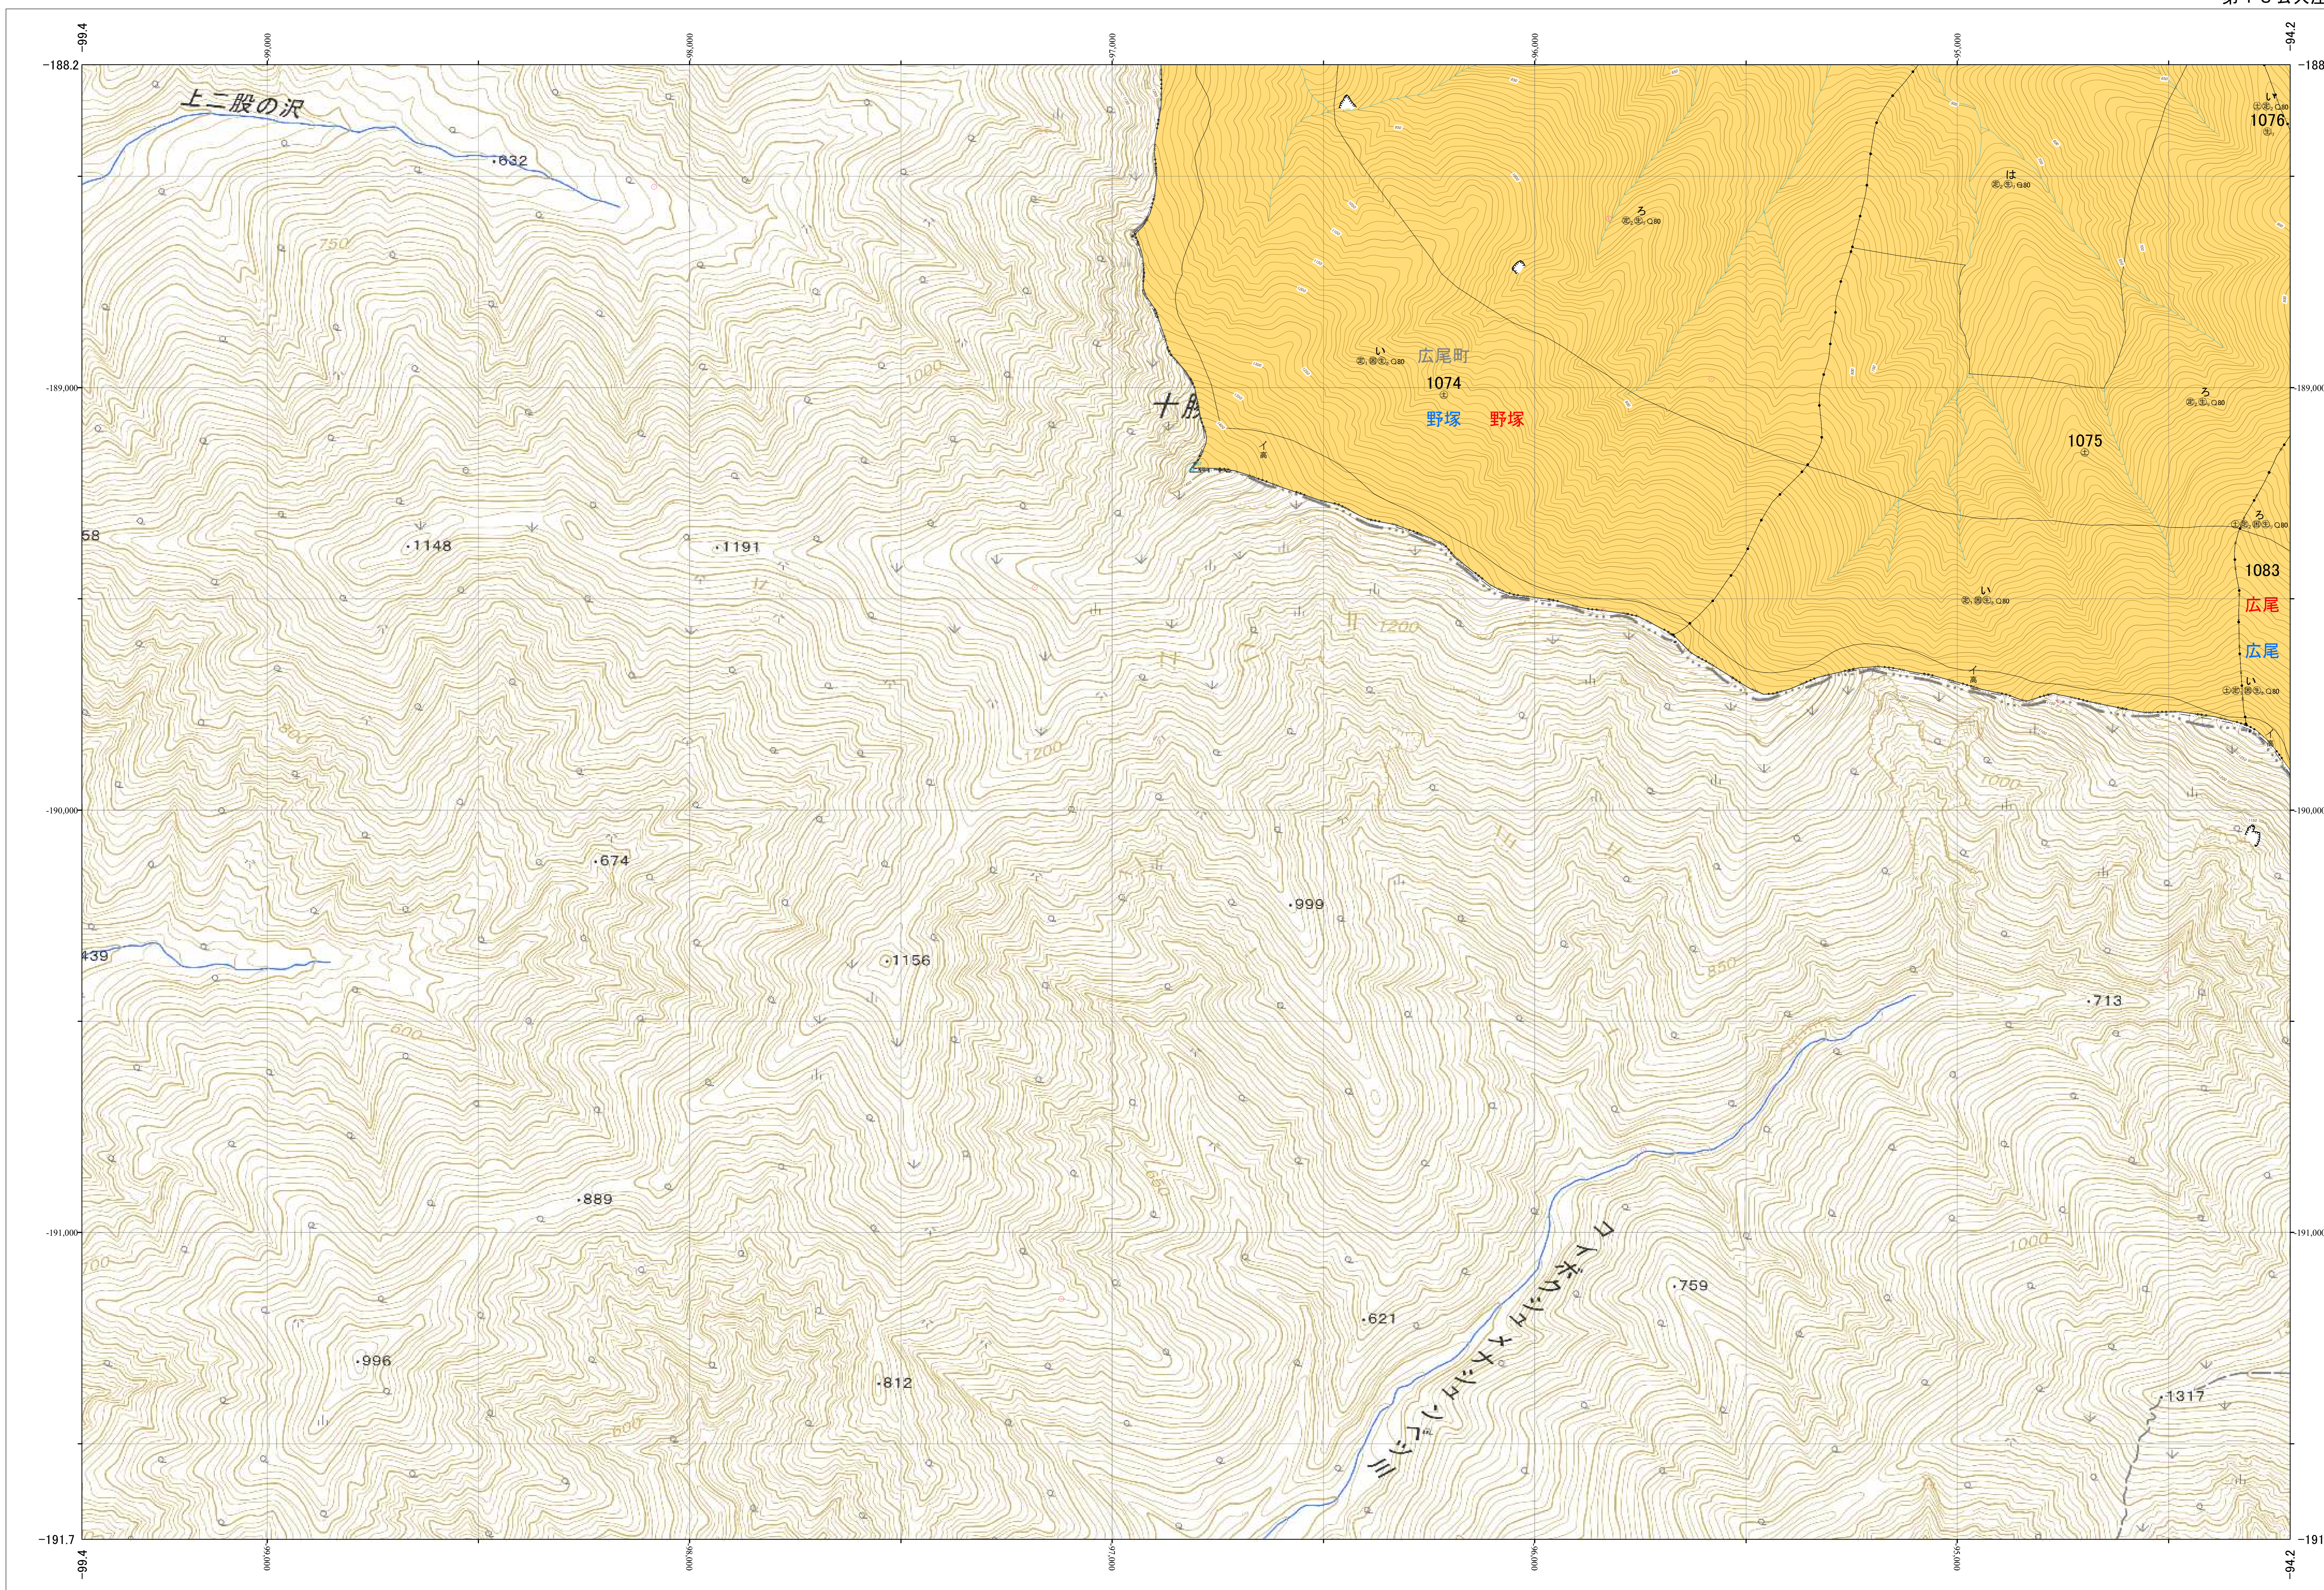

北海道森林管理局 十勝森林計画区
十勝西部森林管理署 基本図・国有林野施業実施計画図 24 (全161)

第13公共座標
8.94

林班番号: 1074~1075・1083

十勝西部 24

十勝西部 24

北海道森林管理局 十勝西部森林管理署

林班番号: 1074~1075・1083

令和五年度 第六次樹立

「測量法に基づく国土院院長承認(使用) R5JHs 635」
この地図は、国土院院長の承認を得て、同院発行の電子地形図を用いて作成したものである。
第三者がさらに複製する場合には、国土院院長の承認を得なければならない。