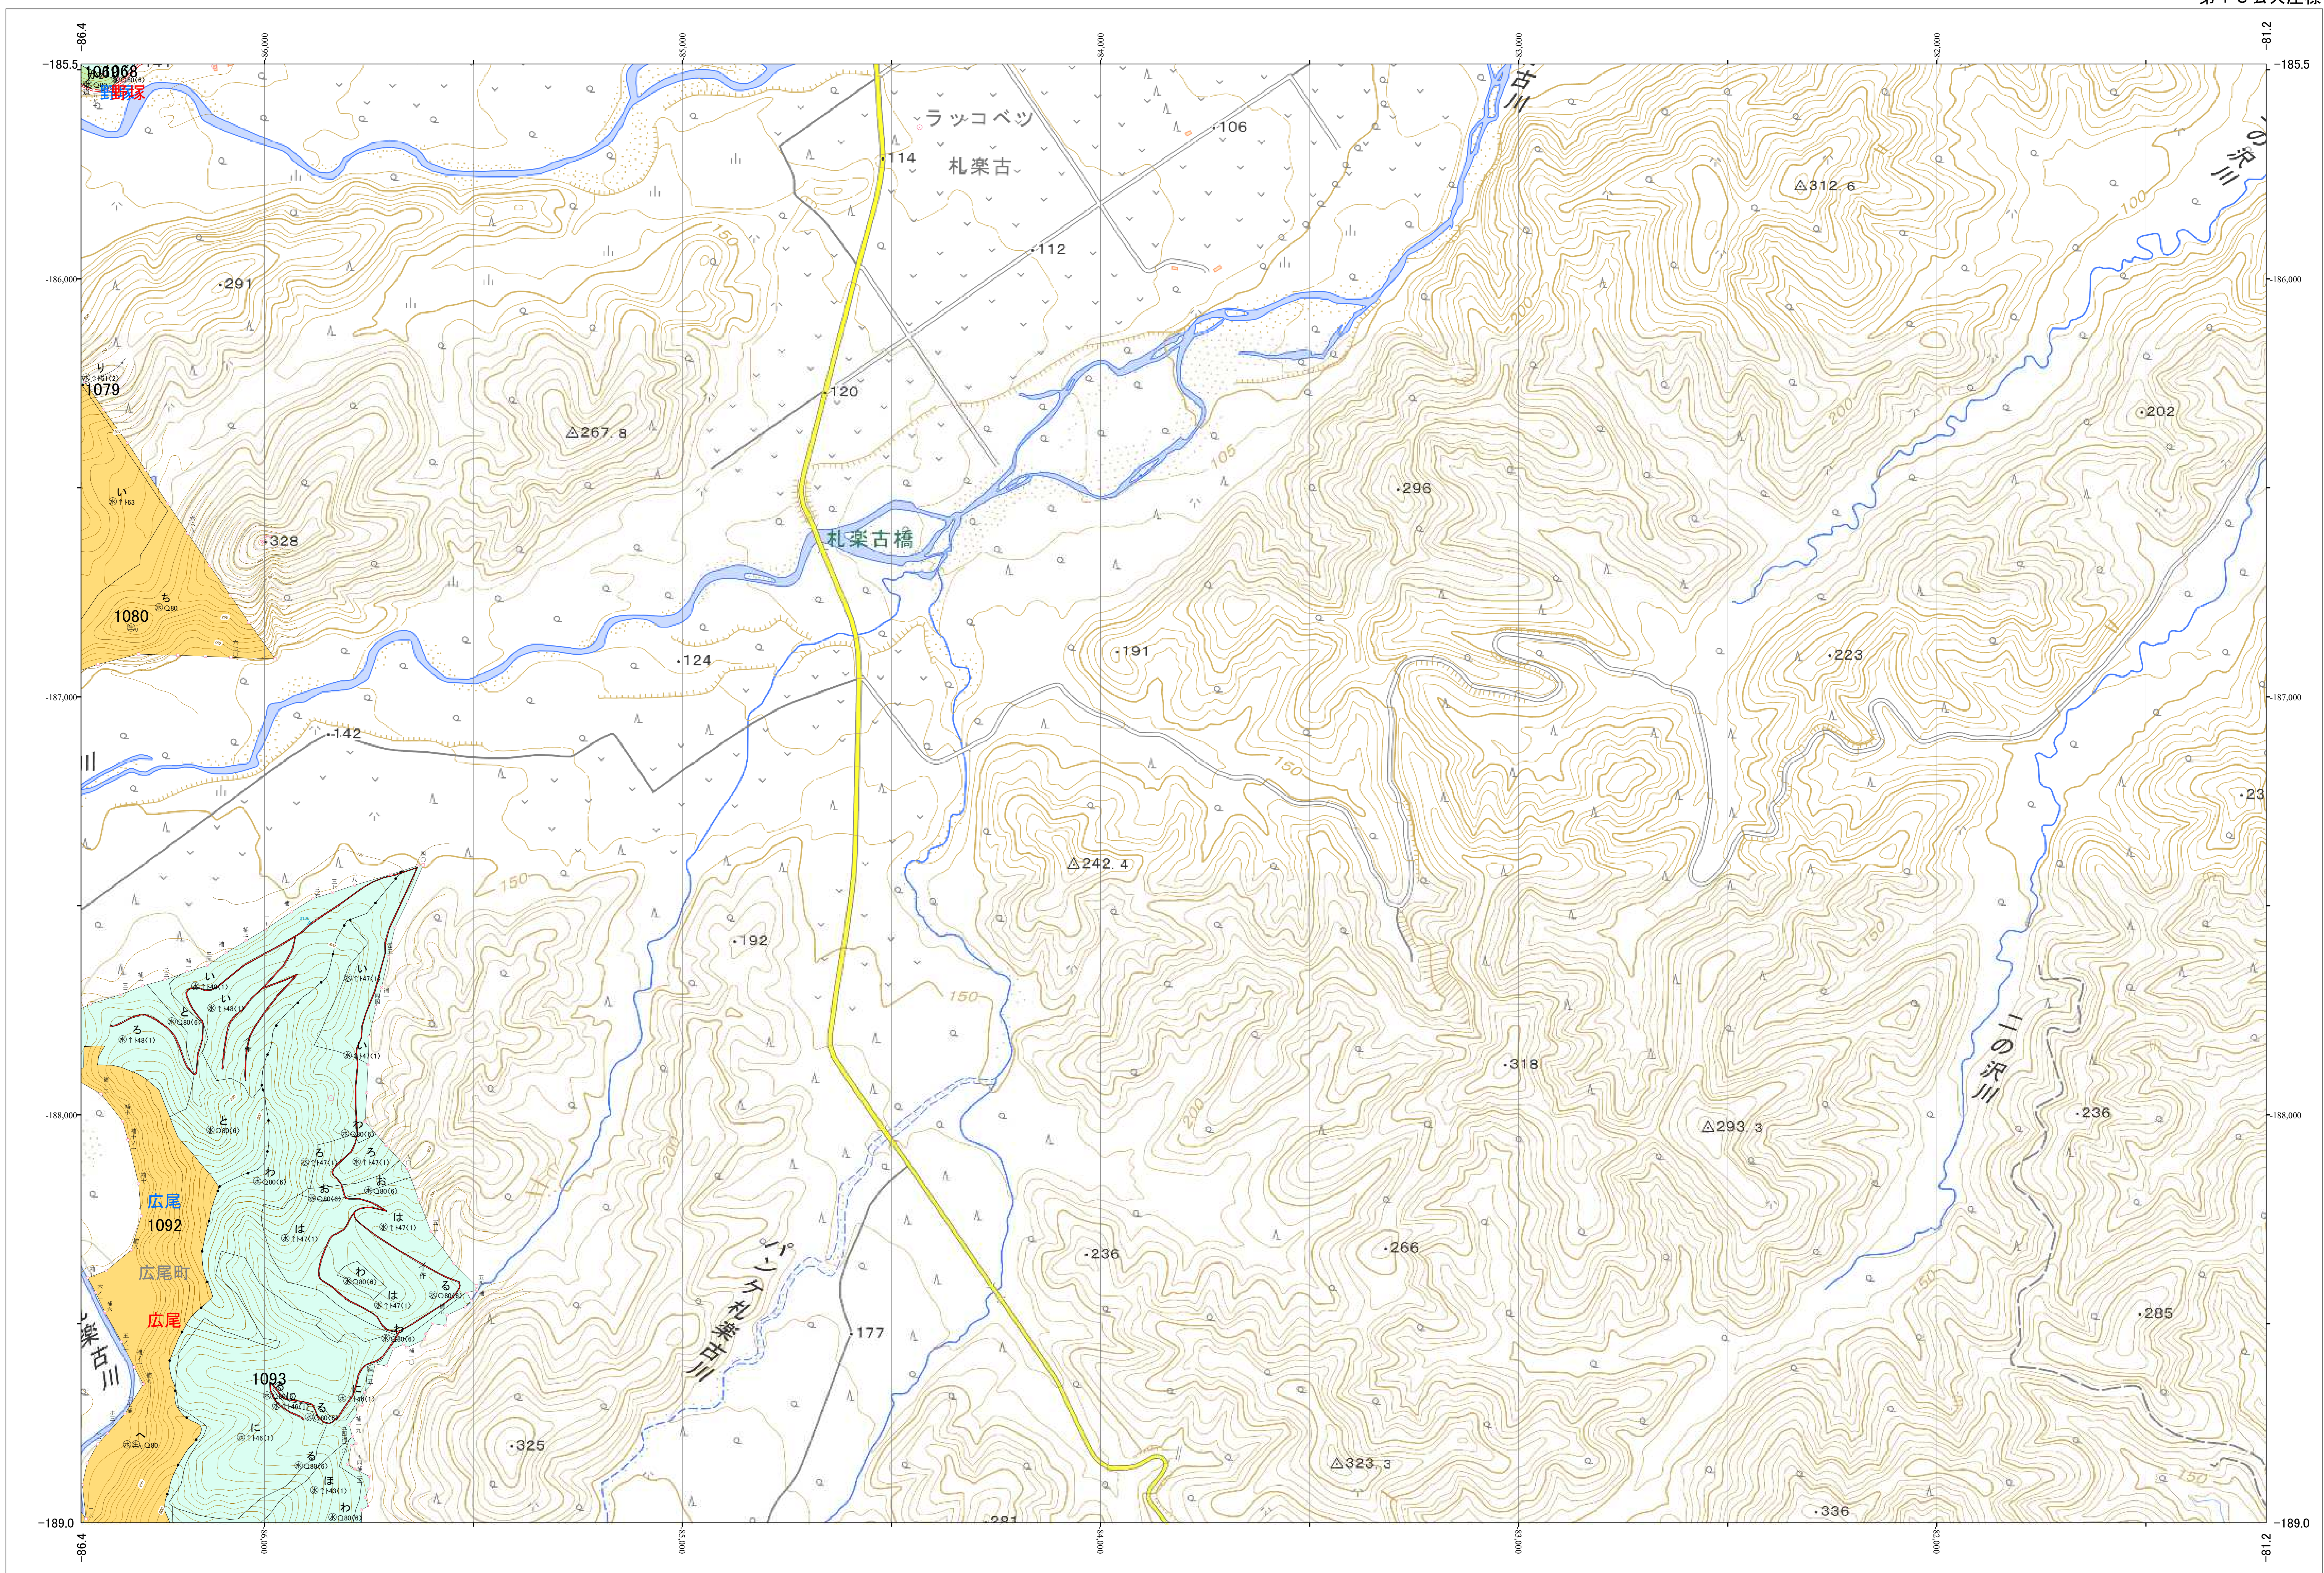

北海道森林管理局 十勝森林計画区
十勝西部森林管理署 基本図・国有林野施業実施計画図 23 (全161)

第13公共座標

十勝西部 23

林班番号: 1080・1092~1093

林班番号: 1080・1092~1093
令和五年度 第六次樹立

北海道森林管理局 十勝西部森林管理署
十勝西部 23

「測量法に基づく国土地理院長承認(使用) R 5JHs 635」
この地図は、国土地理院長の承認を得て、同院発行の電子地形図を用いて作成したものである。
第三者がさらに複製する場合には、国土地理院長の承認を得なければならない。