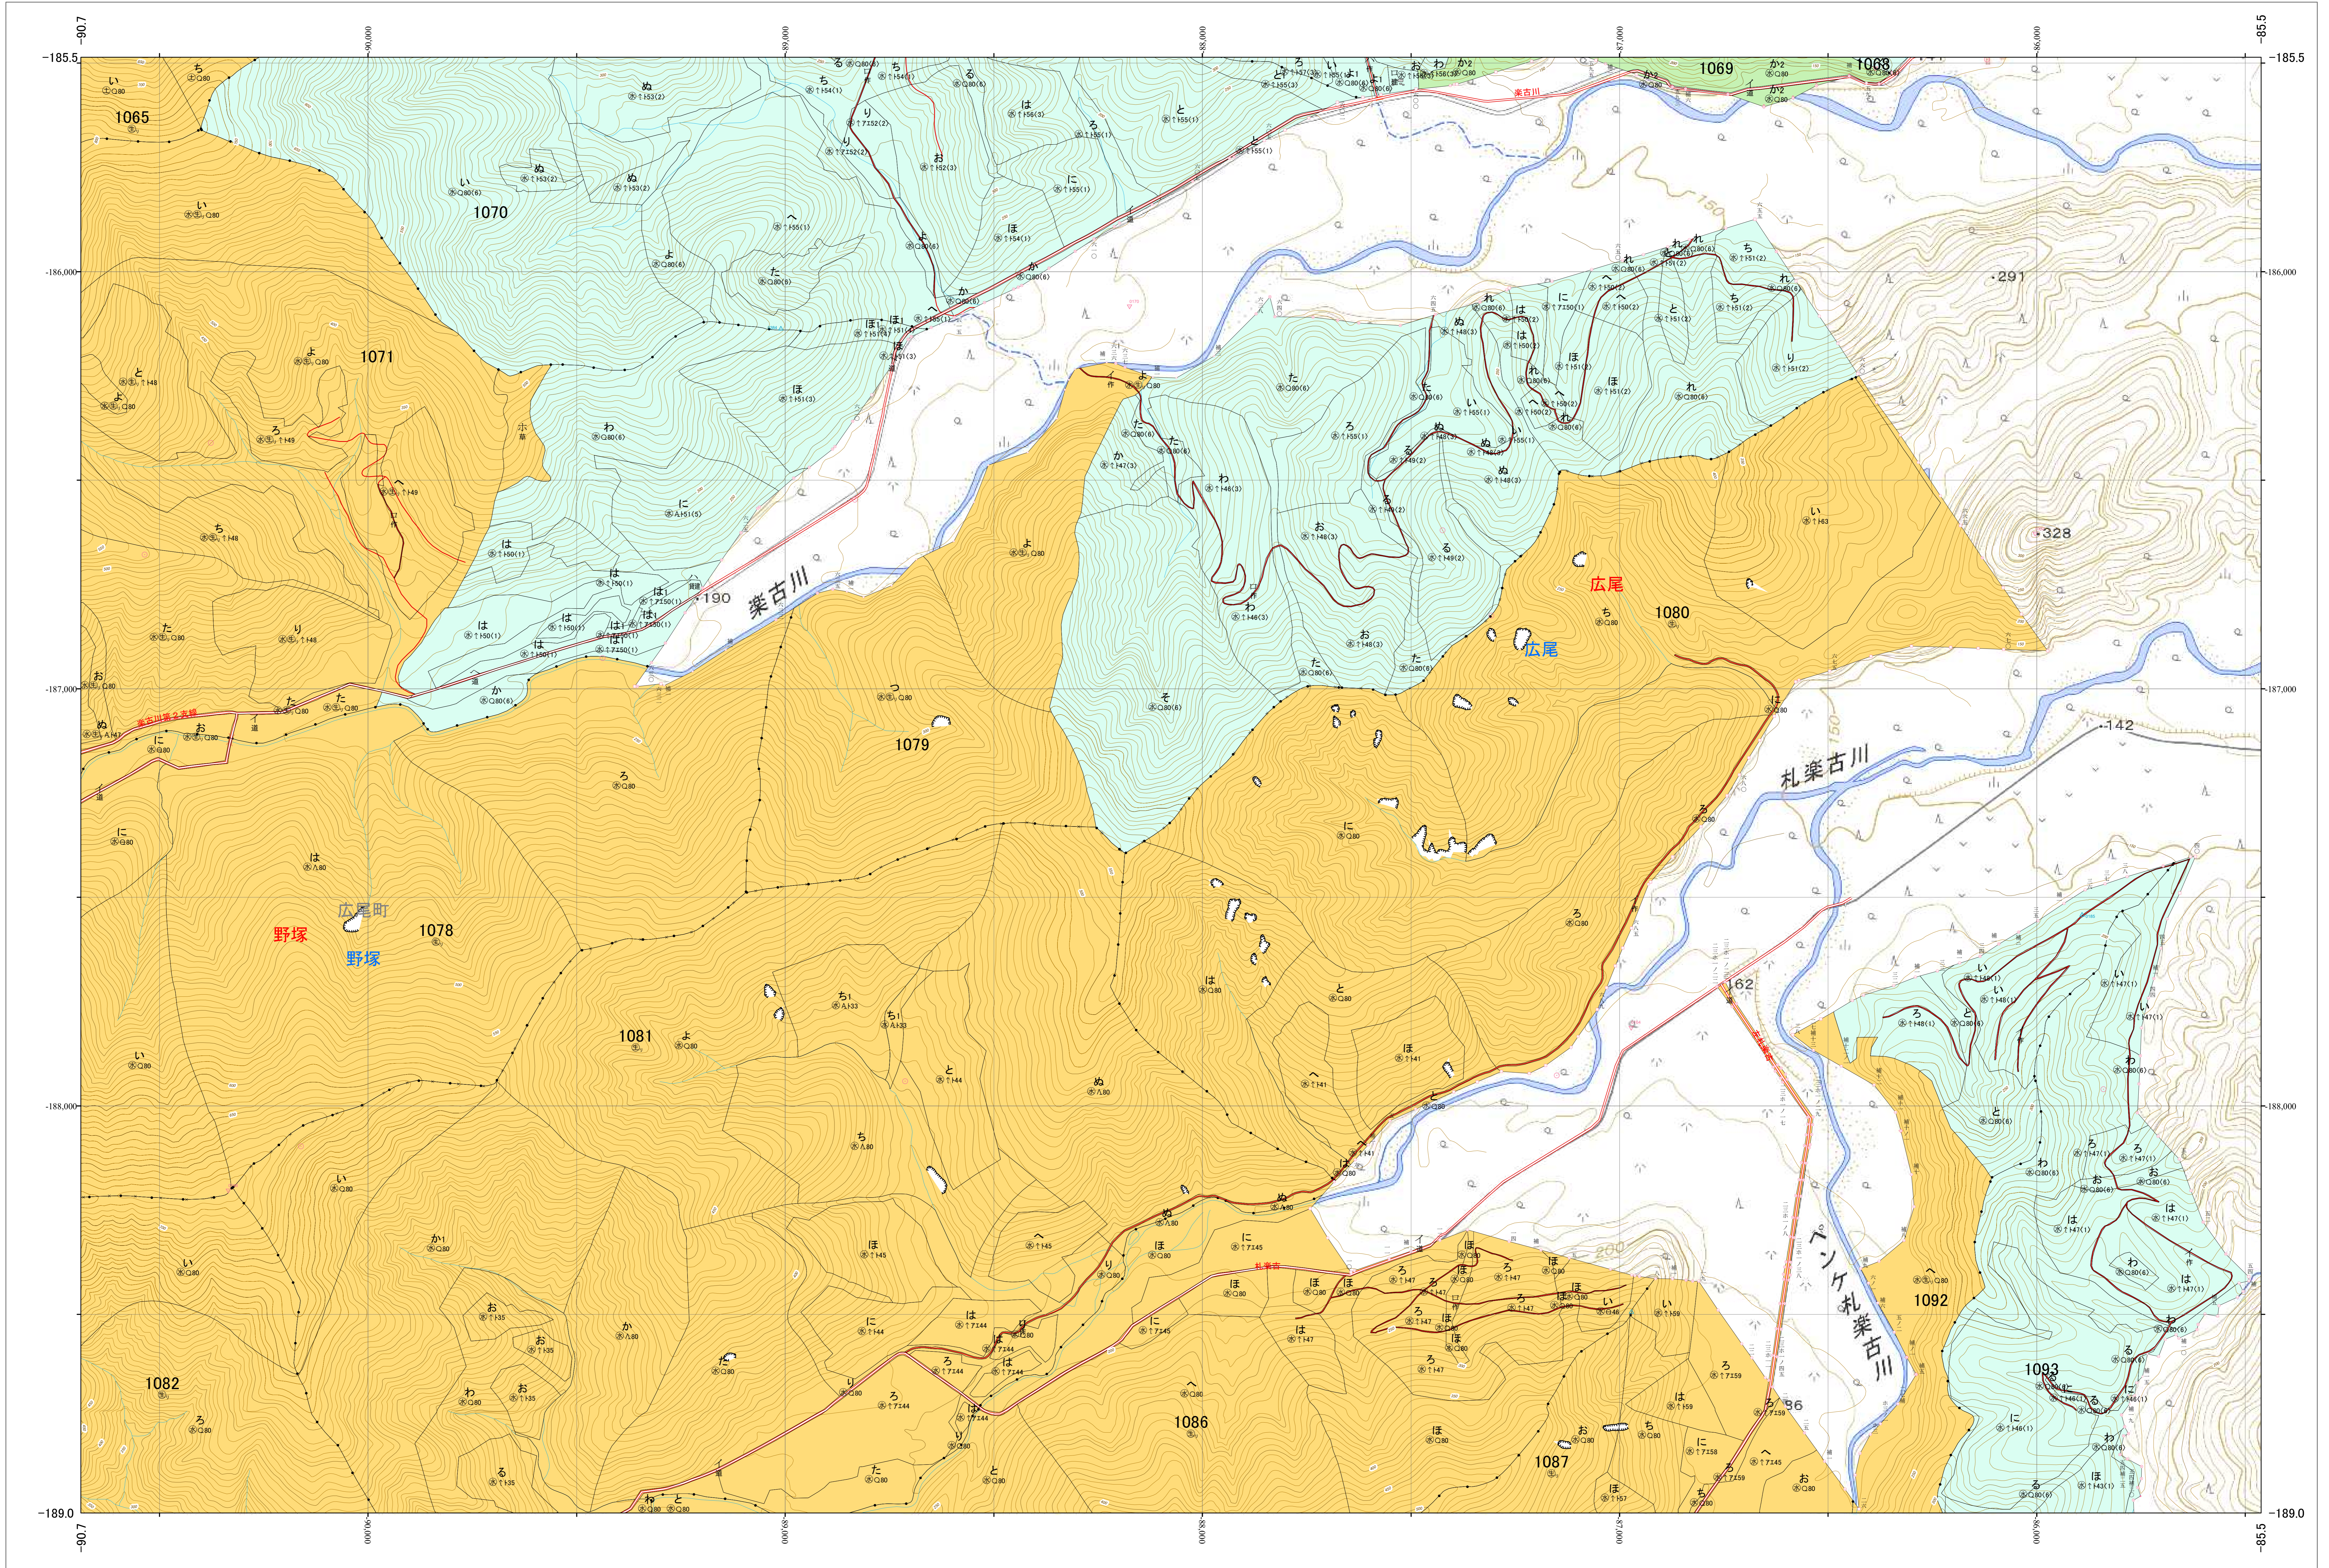

北海道森林管理局 十勝森林計画区  
十勝西部森林管理署 基本図・国有林野施業実施計画図 22 (全161)

第13公共座標

十勝西部 22

林班番号: 1065・1068~1071・1077~1082・1085~1087・1092~1093

令和五年度 第六次樹立

林班番号: 1065・1068~1071・1077~1082・1085~1087・1092~1093

北海道森林管理局 十勝西部森林管理署

十勝西部 22

「測量法に基づく国土地理院長承認(使用) R 5JHs 635」  
この地図は、国土地理院長の承認を得て、同院発行の電子地形図を用いて作成したものである。  
第三者がさらに複製する場合には、国土地理院長の承認を得なければならない。