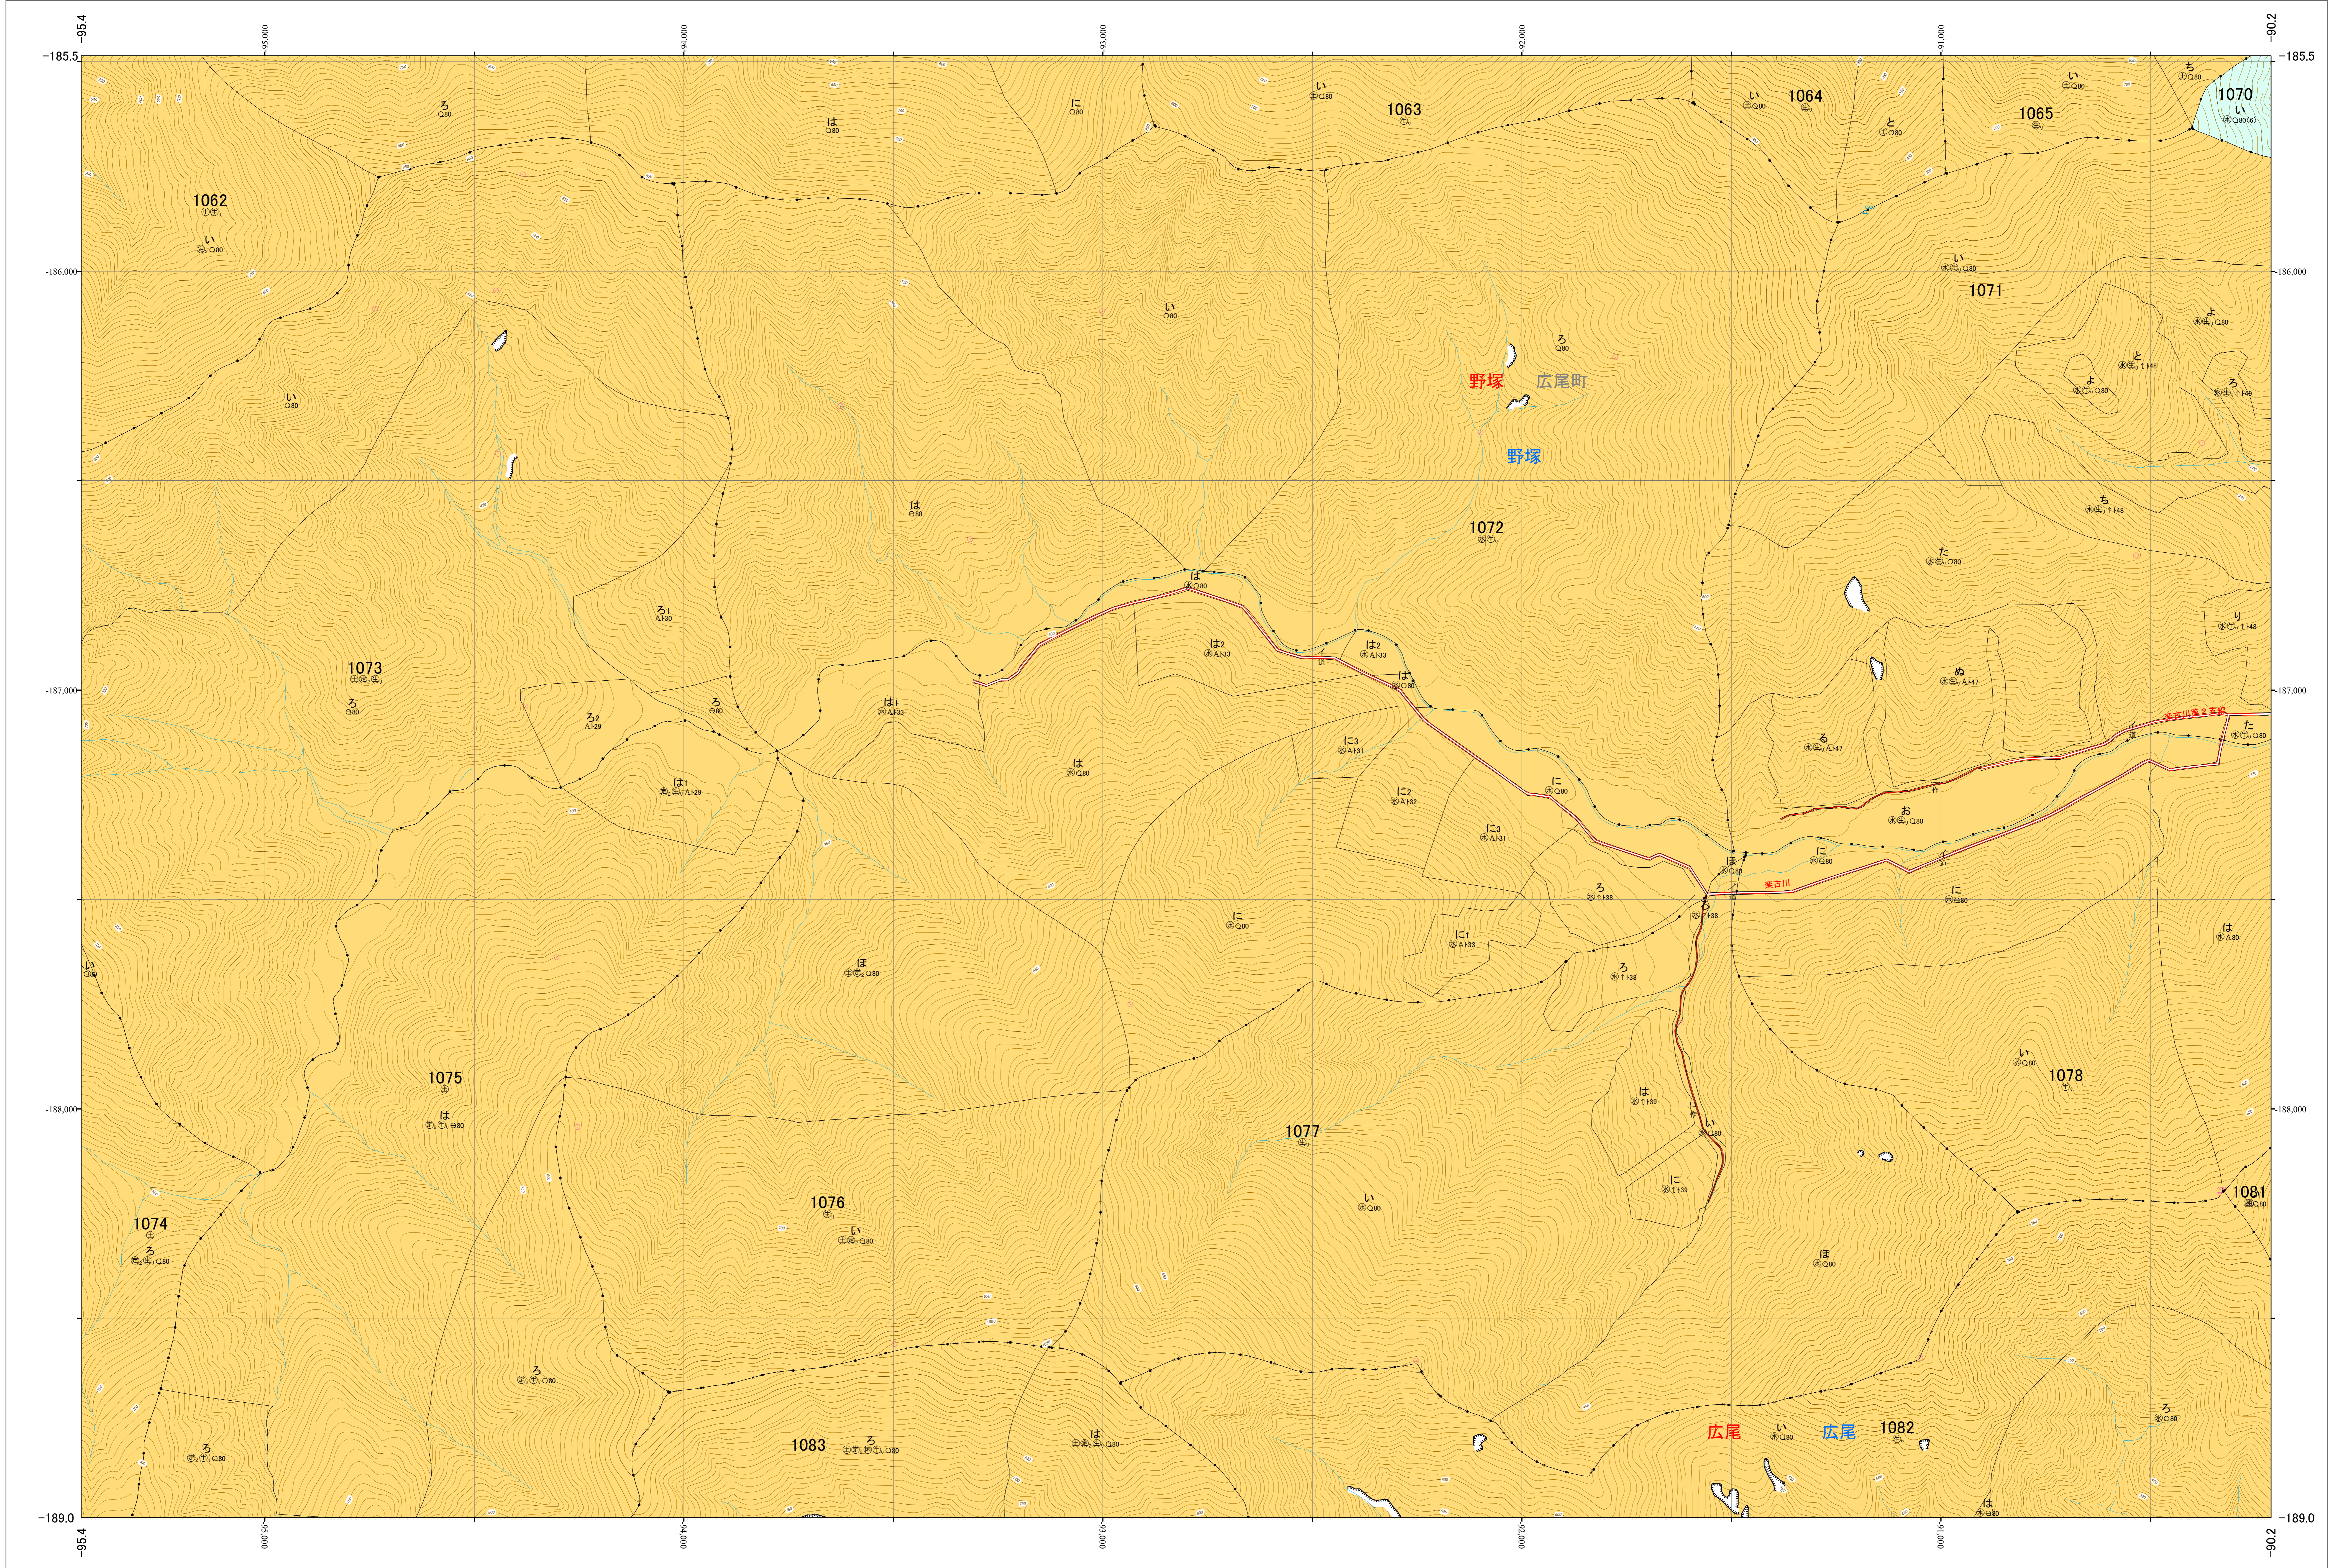

北海道森林管理局 十勝森林計画区
十勝西部森林管理署 基本図・国有林野施業実施計画図 21 (全161)

第13公共座標

十勝西部 21

林班番号: 1062~1065・1070~1078・1082~1083

令和五年度 第六次樹立

林班番号: 1062~1065・1070~1078・1082~1083

北海道森林管理局 十勝西部森林管理署
十勝西部 21

「測量法に基づく国土地理院長承認(使用) R 5JHs 635」
この地図は、国土地理院長の承認を得て、同院発行の電子地形図を用いて作成したものである。
第三者がさらに複製する場合には、国土地理院長の承認を得なければならない。