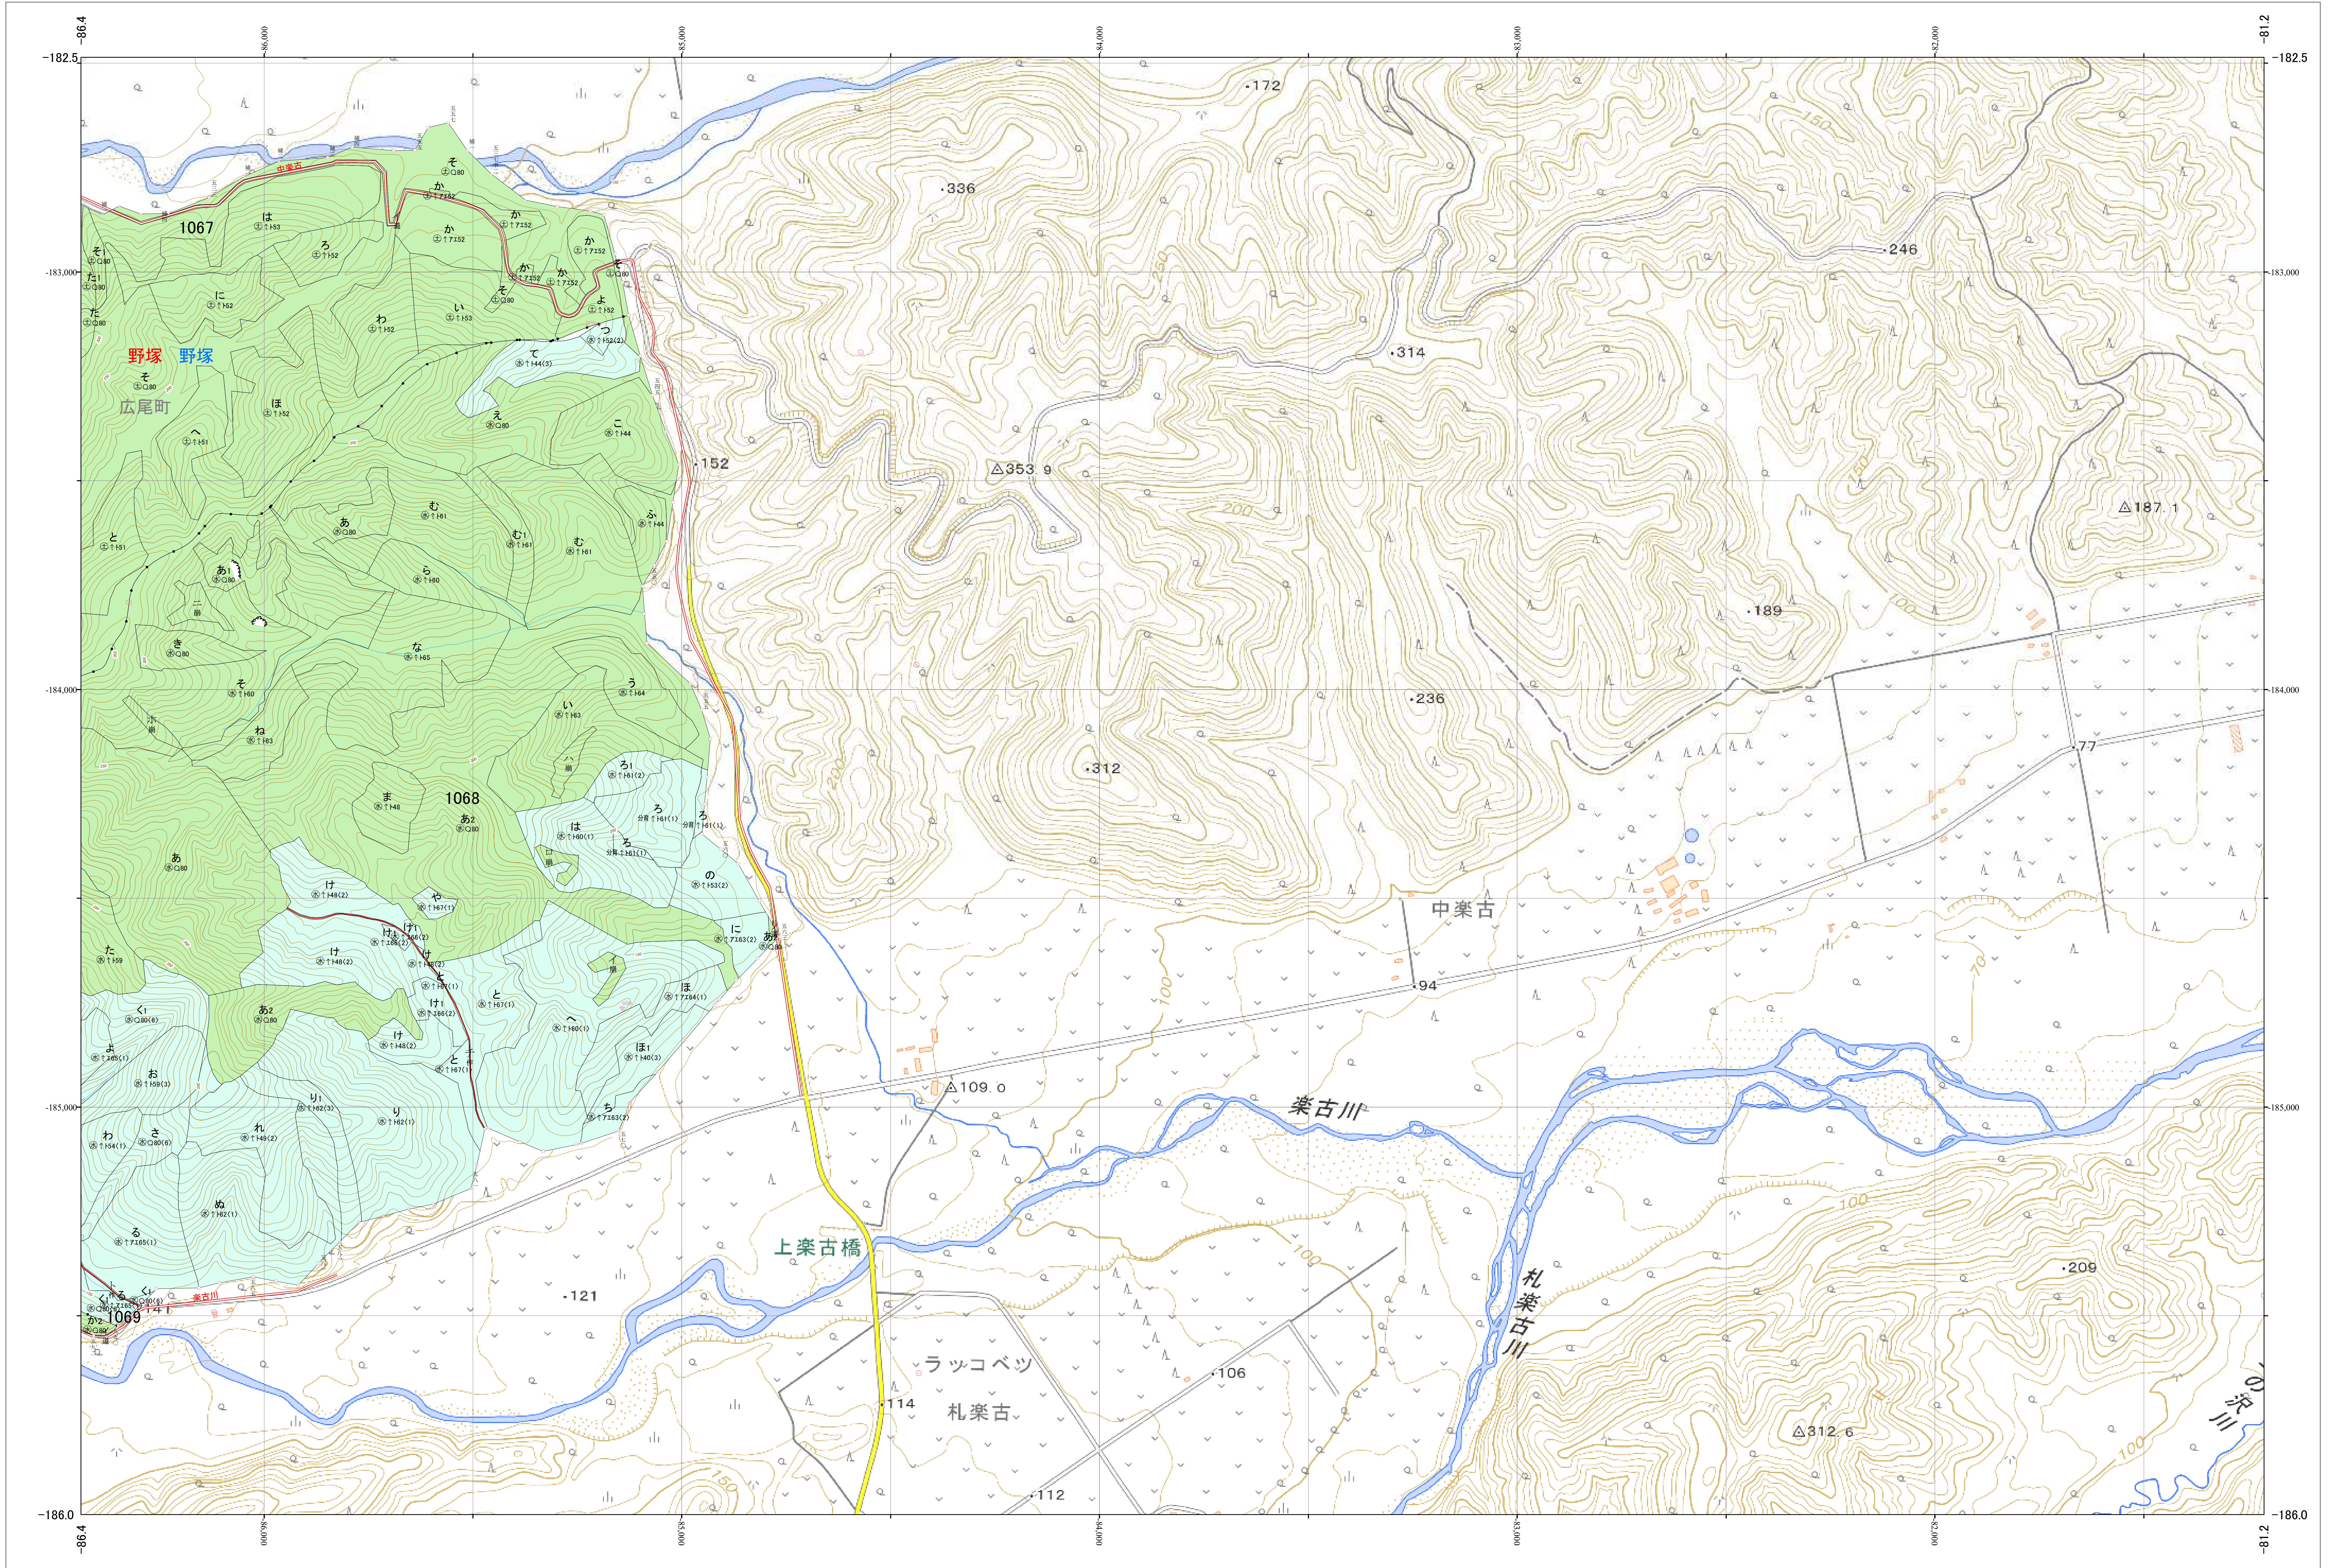

北海道森林管理局 十勝森林計画区
十勝西部森林管理署 基本図・国有林野施業実施計画図 19 (全161)

第13公共座標
8.92

林班番号: 1067~1068

十勝西部 19

北海道森林管理局 十勝西部森林管理署
十勝西部 19

林班番号: 1067~1068
令和五年度 第六次樹立

「測量法に基づく国土院院長承認(使用) R 5JHs 635」
この地図は、国土院院長の承認を得て、同院発行の電子地形図を用いて作成したものである。
第三者がさらに複製する場合には、国土院院長の承認を得なければならない。