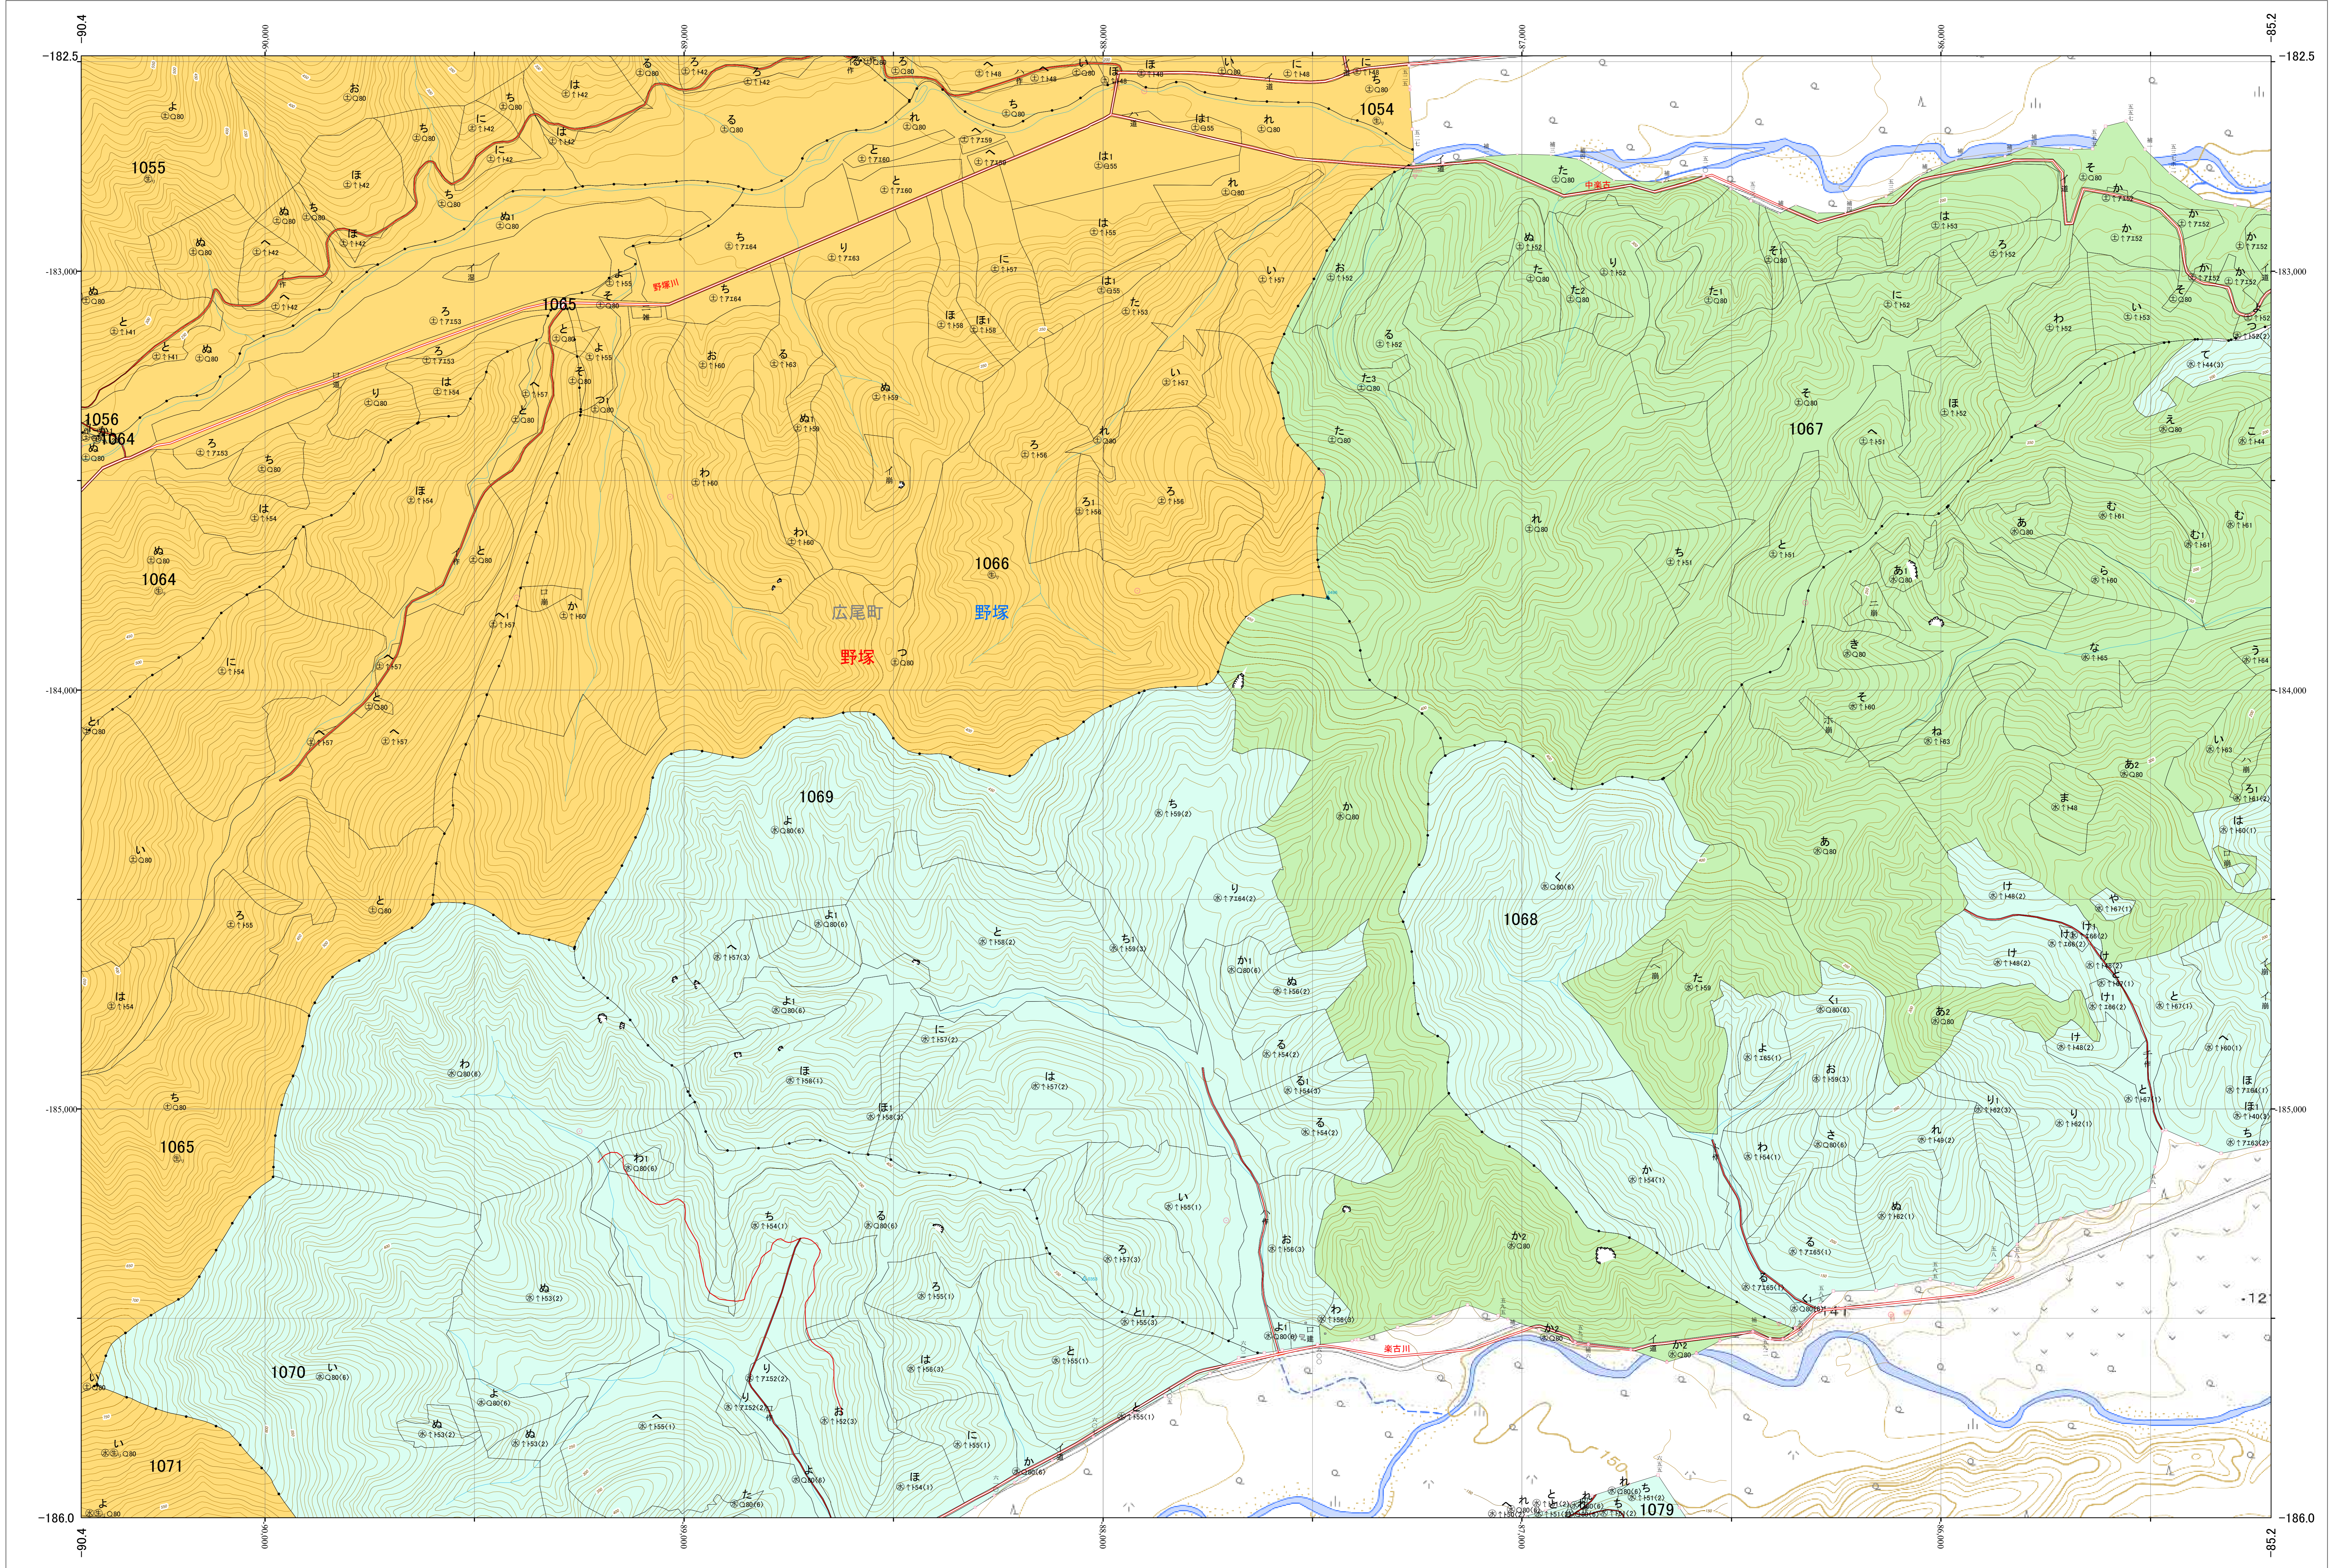

北海道森林管理局 十勝森林計画区  
十勝西部森林管理署 基本図・国有林野施業実施計画図 18 (全161)

第13公共座標

十勝西部 18

林班番号: 1043・1052~1055・1064~1071・1079

林班番号: 1043・1052~1055・1064~1071・1079

北海道森林管理局 十勝西部森林管理署

十勝西部 18

「測量法に基づく国土地理院長承認(使用) R 5JHs 635」  
この地図は、国土地理院長の承認を得て、同院発行の電子地形図を用いて作成したものである。  
第三者がさらに複製する場合には、国土地理院長の承認を得なければならない。