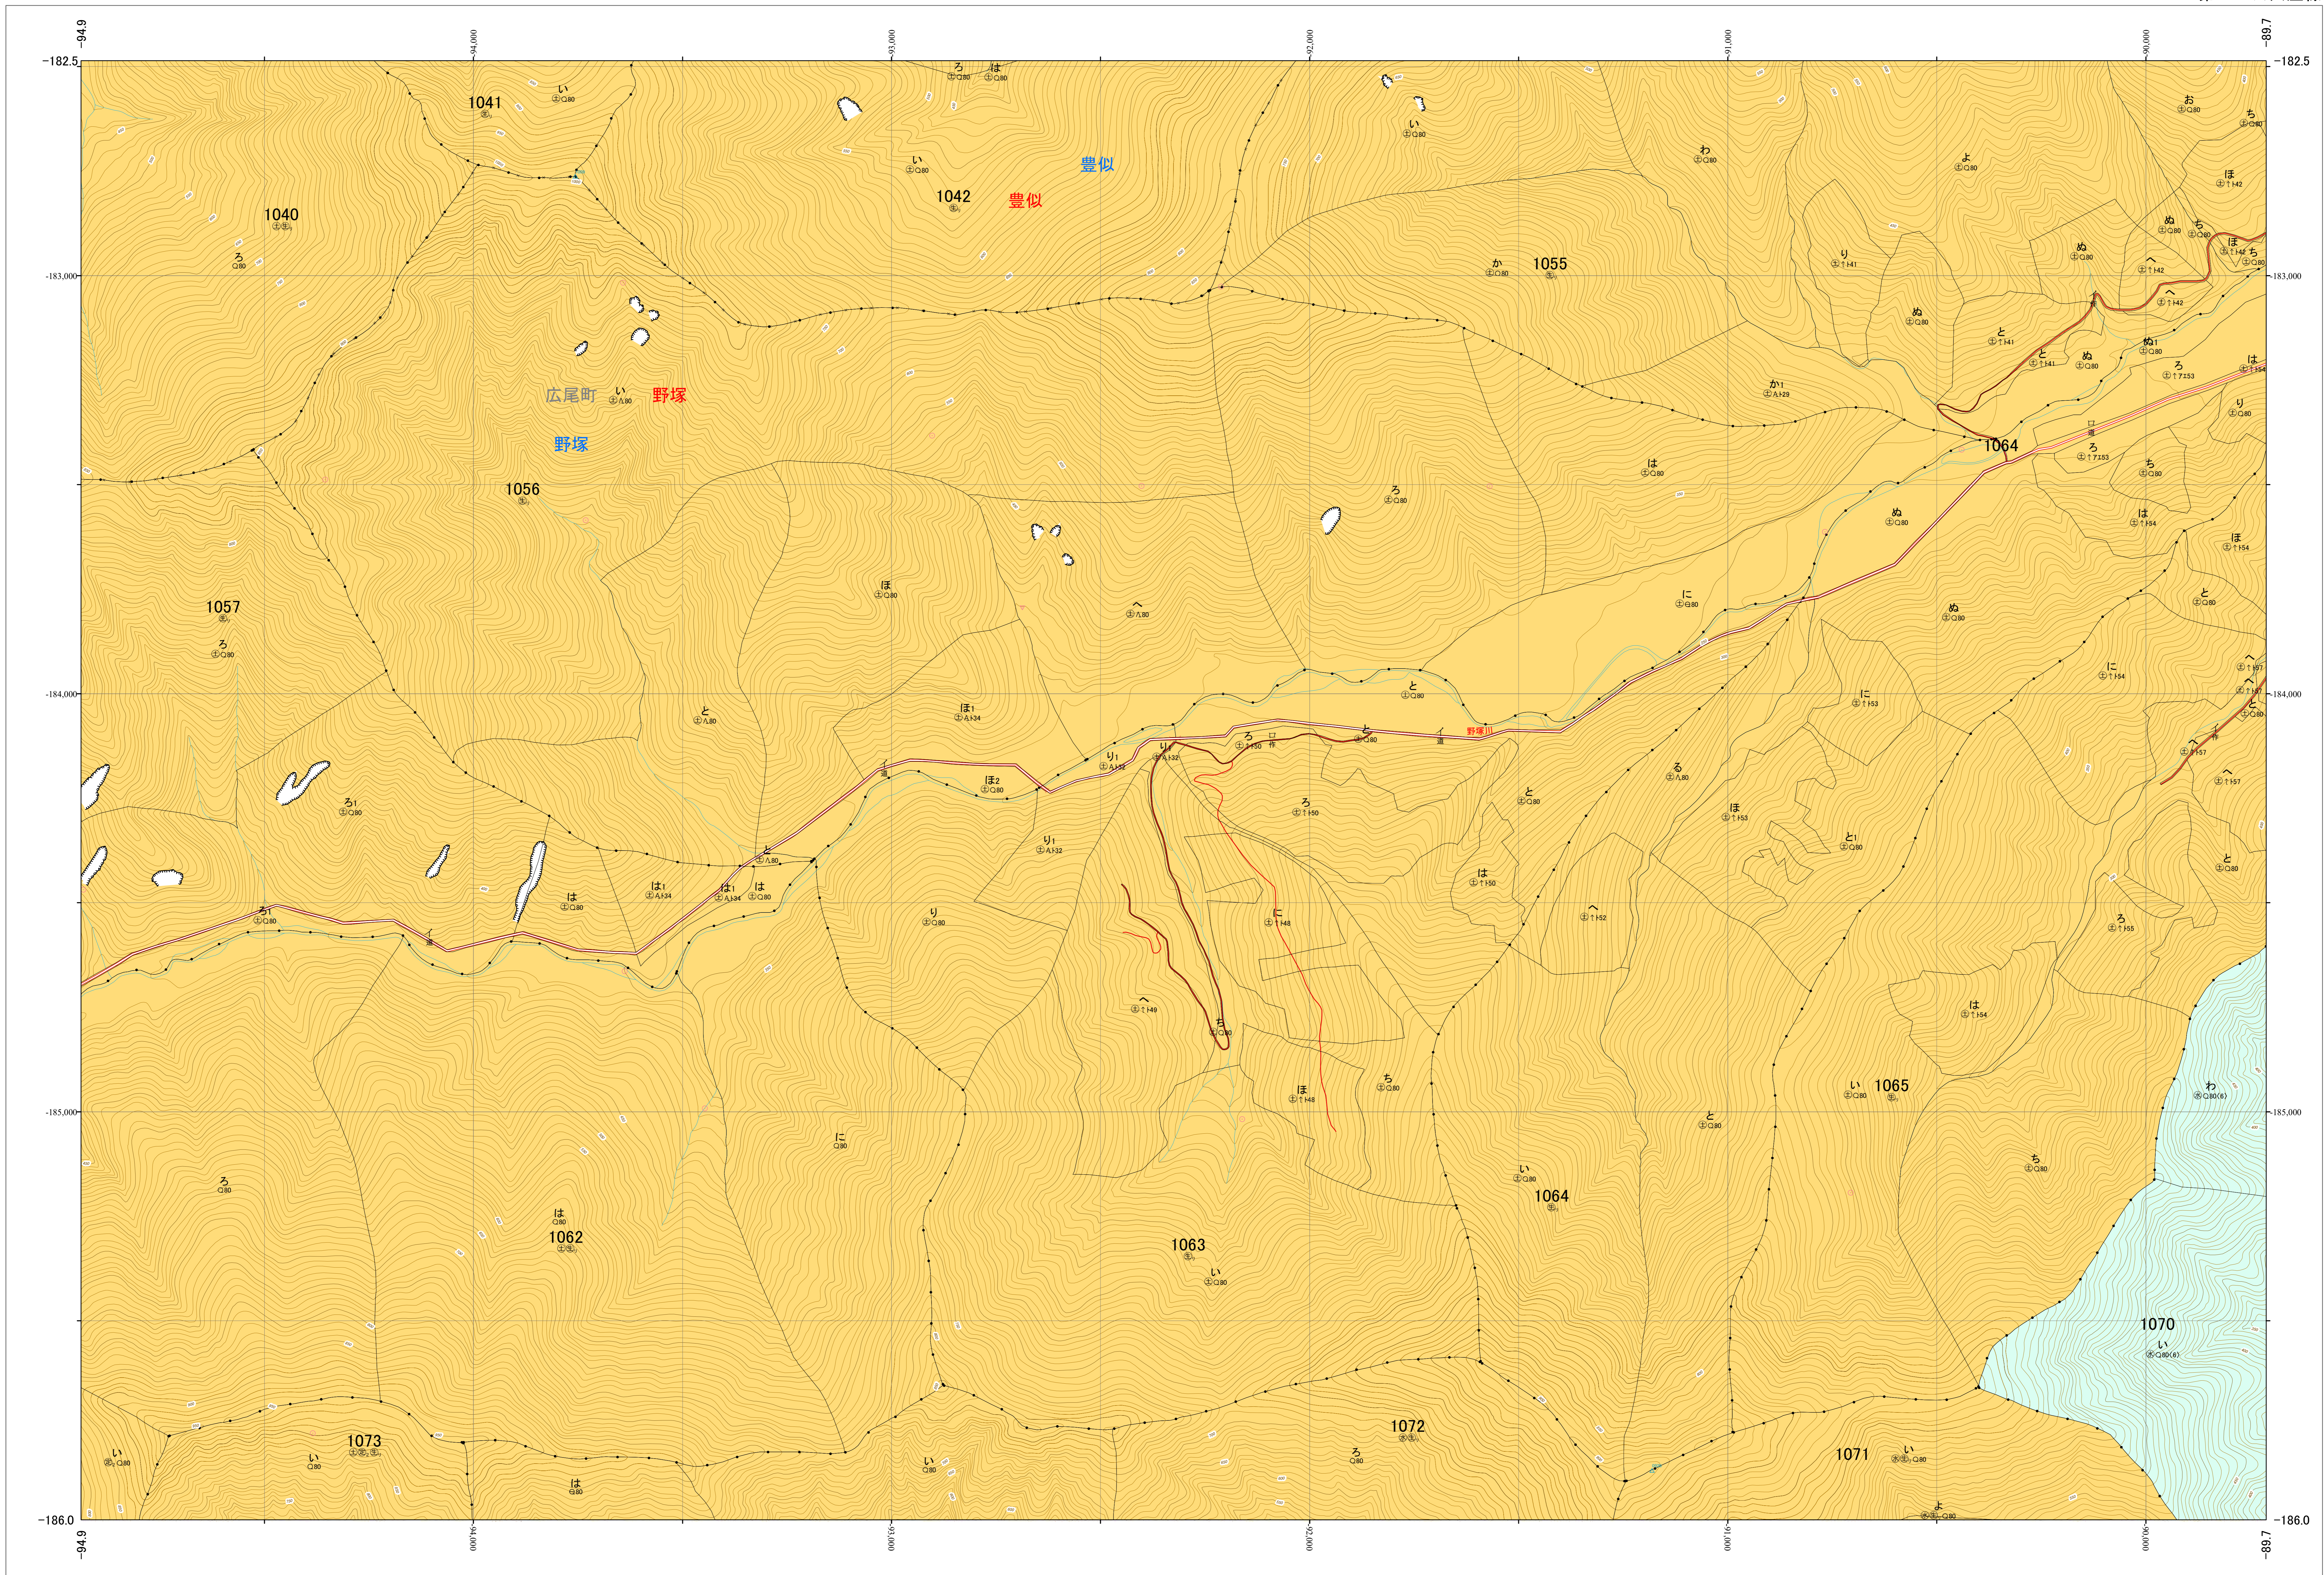

北海道森林管理局 十勝森林計画区
十勝西部森林管理署 基本図・国有林野施業実施計画図 17 (全161)

第13公共座標

十勝西部 17

林班番号: 1040~1043・1055~1057・1062~1065・1070~1073

令和五年度 第六次樹立

林班番号: 1040~1043・1055~1057・1062~1065・1070~1073

北海道森林管理局 十勝西部森林管理署

十勝西部 17

「測量法に基づく国土地理院長承認(使用) R 5JHs 635」
この地図は、国土地理院長の承認を得て、同院発行の電子地形図を用いて作成したものである。
第三者がさらに複製する場合には、国土地理院長の承認を得なければならない。