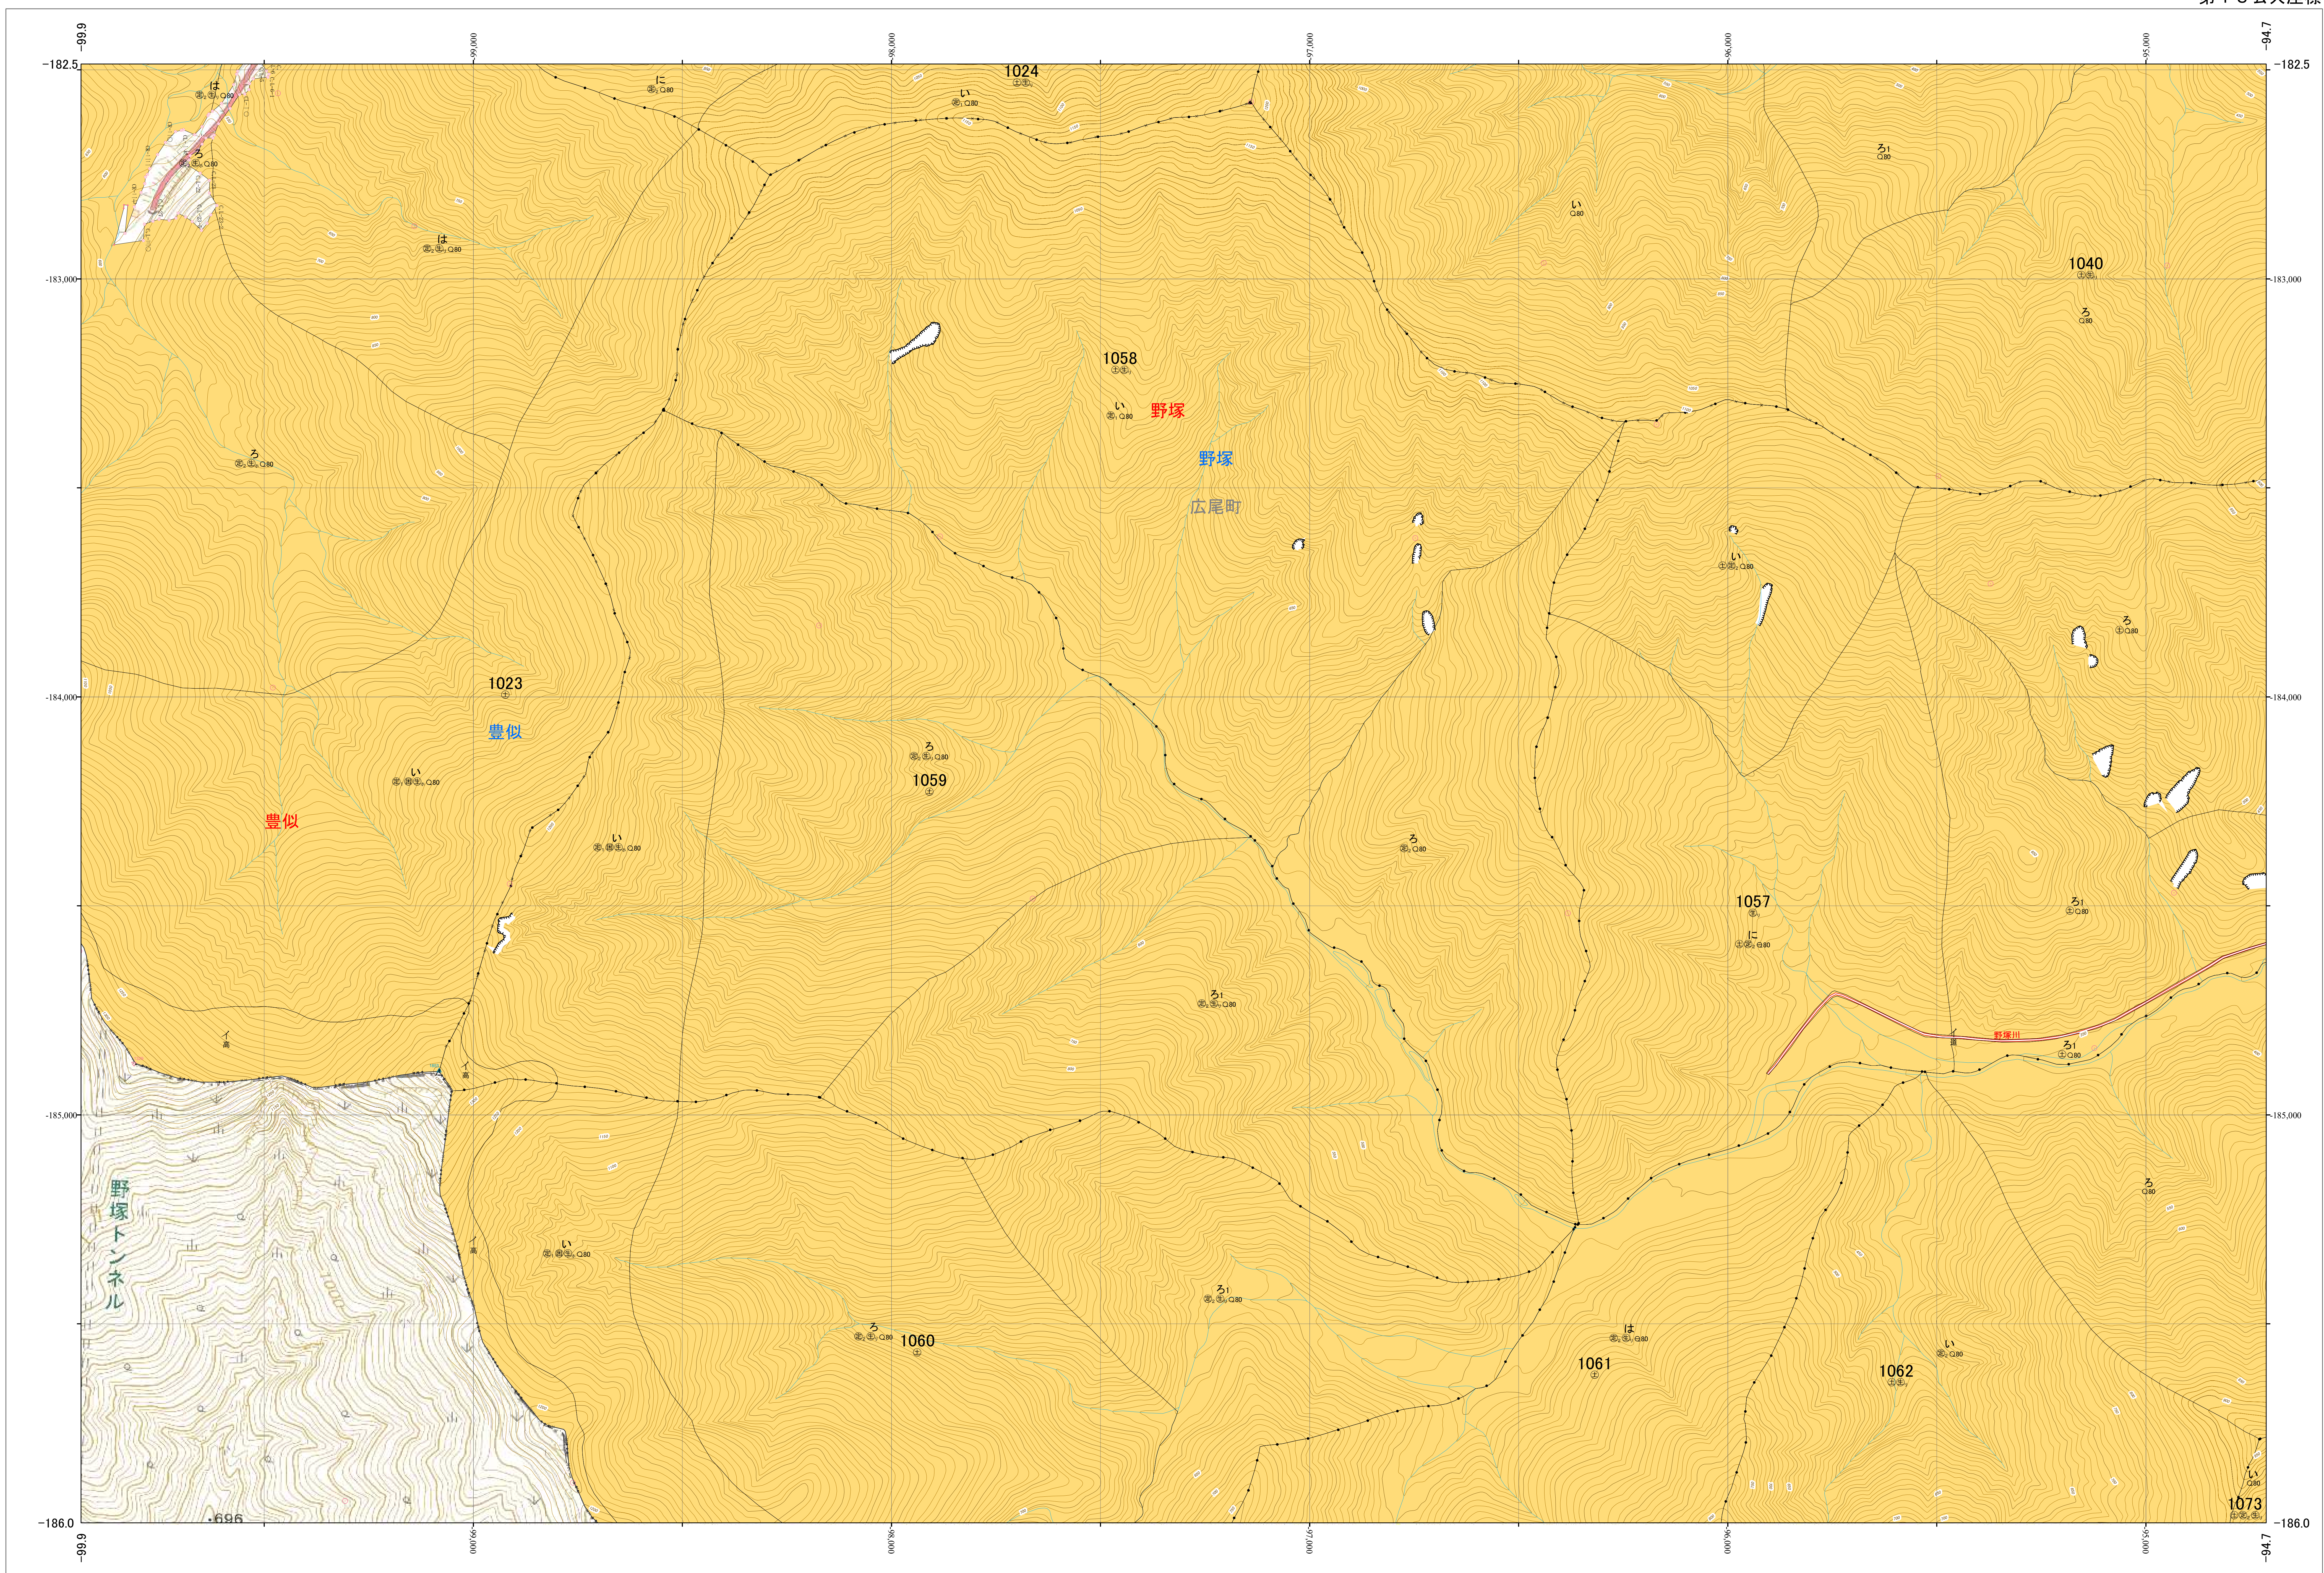

北海道森林管理局 十勝森林計画区  
十勝西部森林管理署 基本図・国有林野施業実施計画図 16 (全161)

第13公共座標

十勝西部 16

林班番号: 1023~1024・1040・1057~1062・1073

林班番号: 1023~1024・1040・1057~1062・1073

令和五年度 第六次樹立

「測量法に基づく国土地理院長承認(使用) R 5JHs 635」  
この地図は、国土地理院長の承認を得て、同院発行の電子地形図を用いて作成したものである。  
第三者がさらに複製する場合には、国土地理院長の承認を得なければならない。