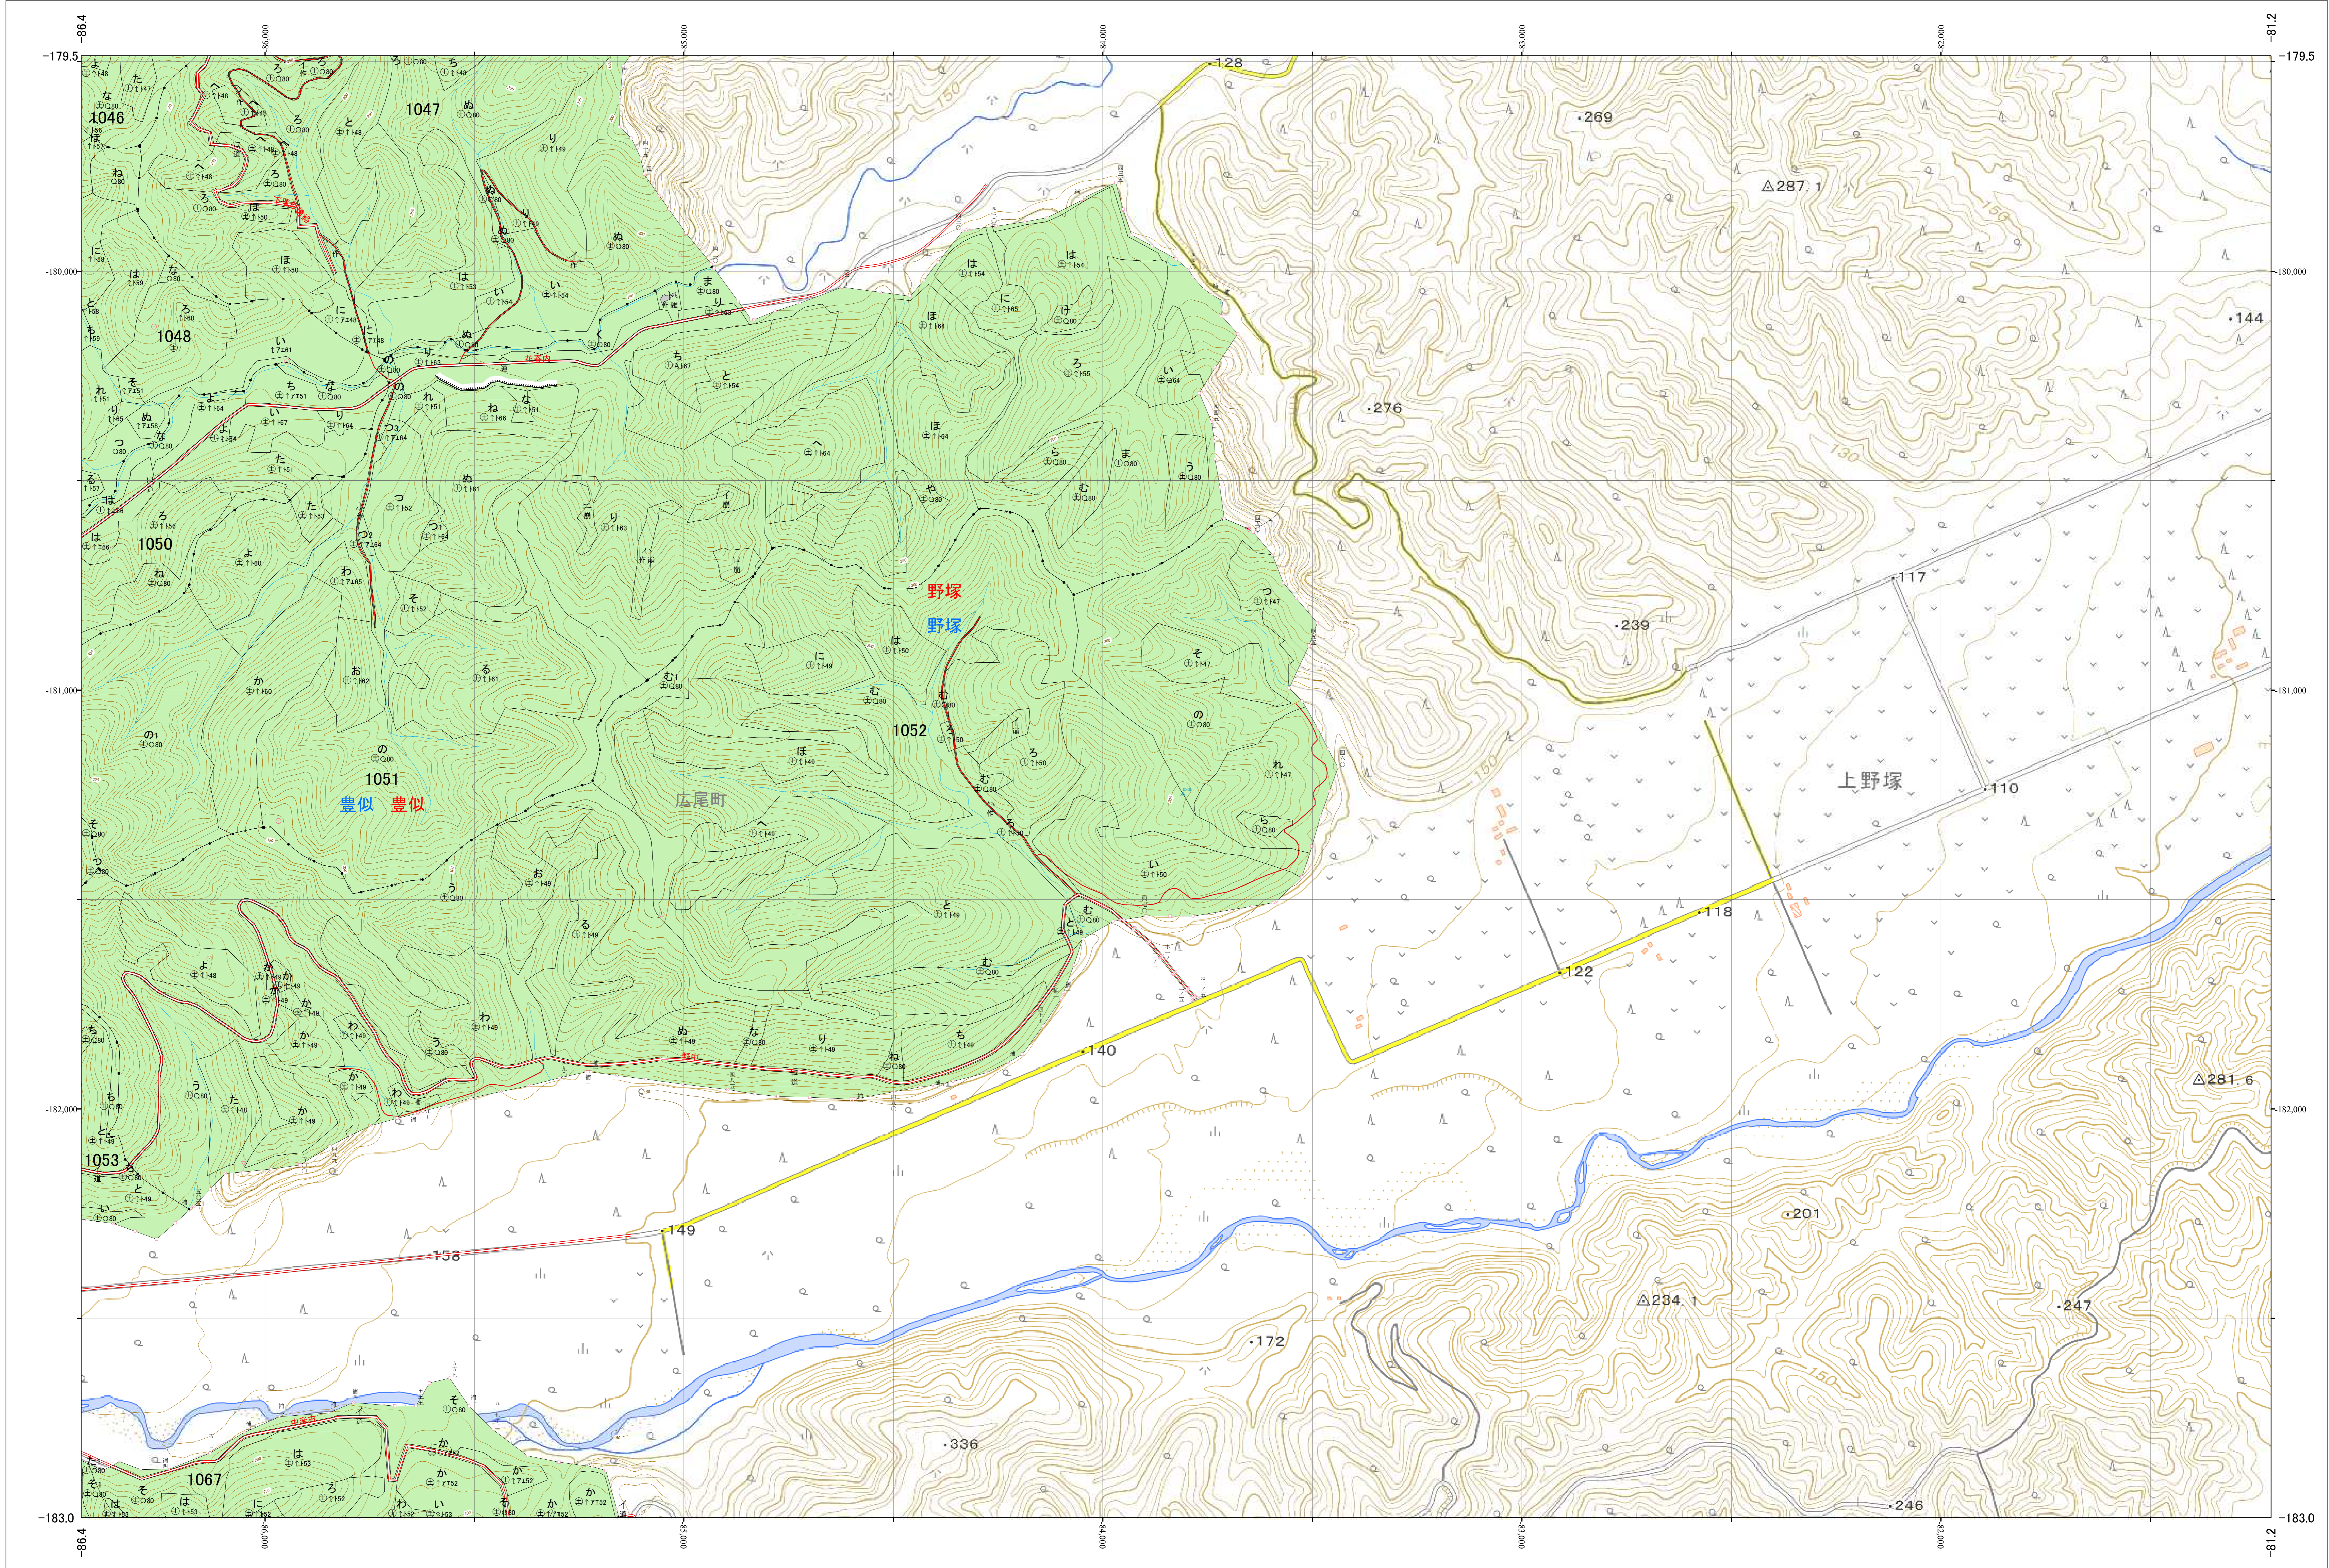

北海道森林管理局 十勝森林計画区
 十勝西部森林管理署 基本図・国有林野施業実施計画図 14 (全161)

第13公共座標

十勝西部 14

林班番号: 1047~1048・1050~1053・1067

林班番号: 1047~1048・1050~1053・1067
 令和五年度 第六次樹立

北海道森林管理局 十勝西部森林管理署

十勝西部 14

「測量法に基づく国土地理院長承認(使用) R 5JHs 635」
 この地図は、国土地理院長の承認を得て、同院発行の電子地形図を用いて作成したものである。
 第三者がさらに複製する場合には、国土地理院長の承認を得なければならない。