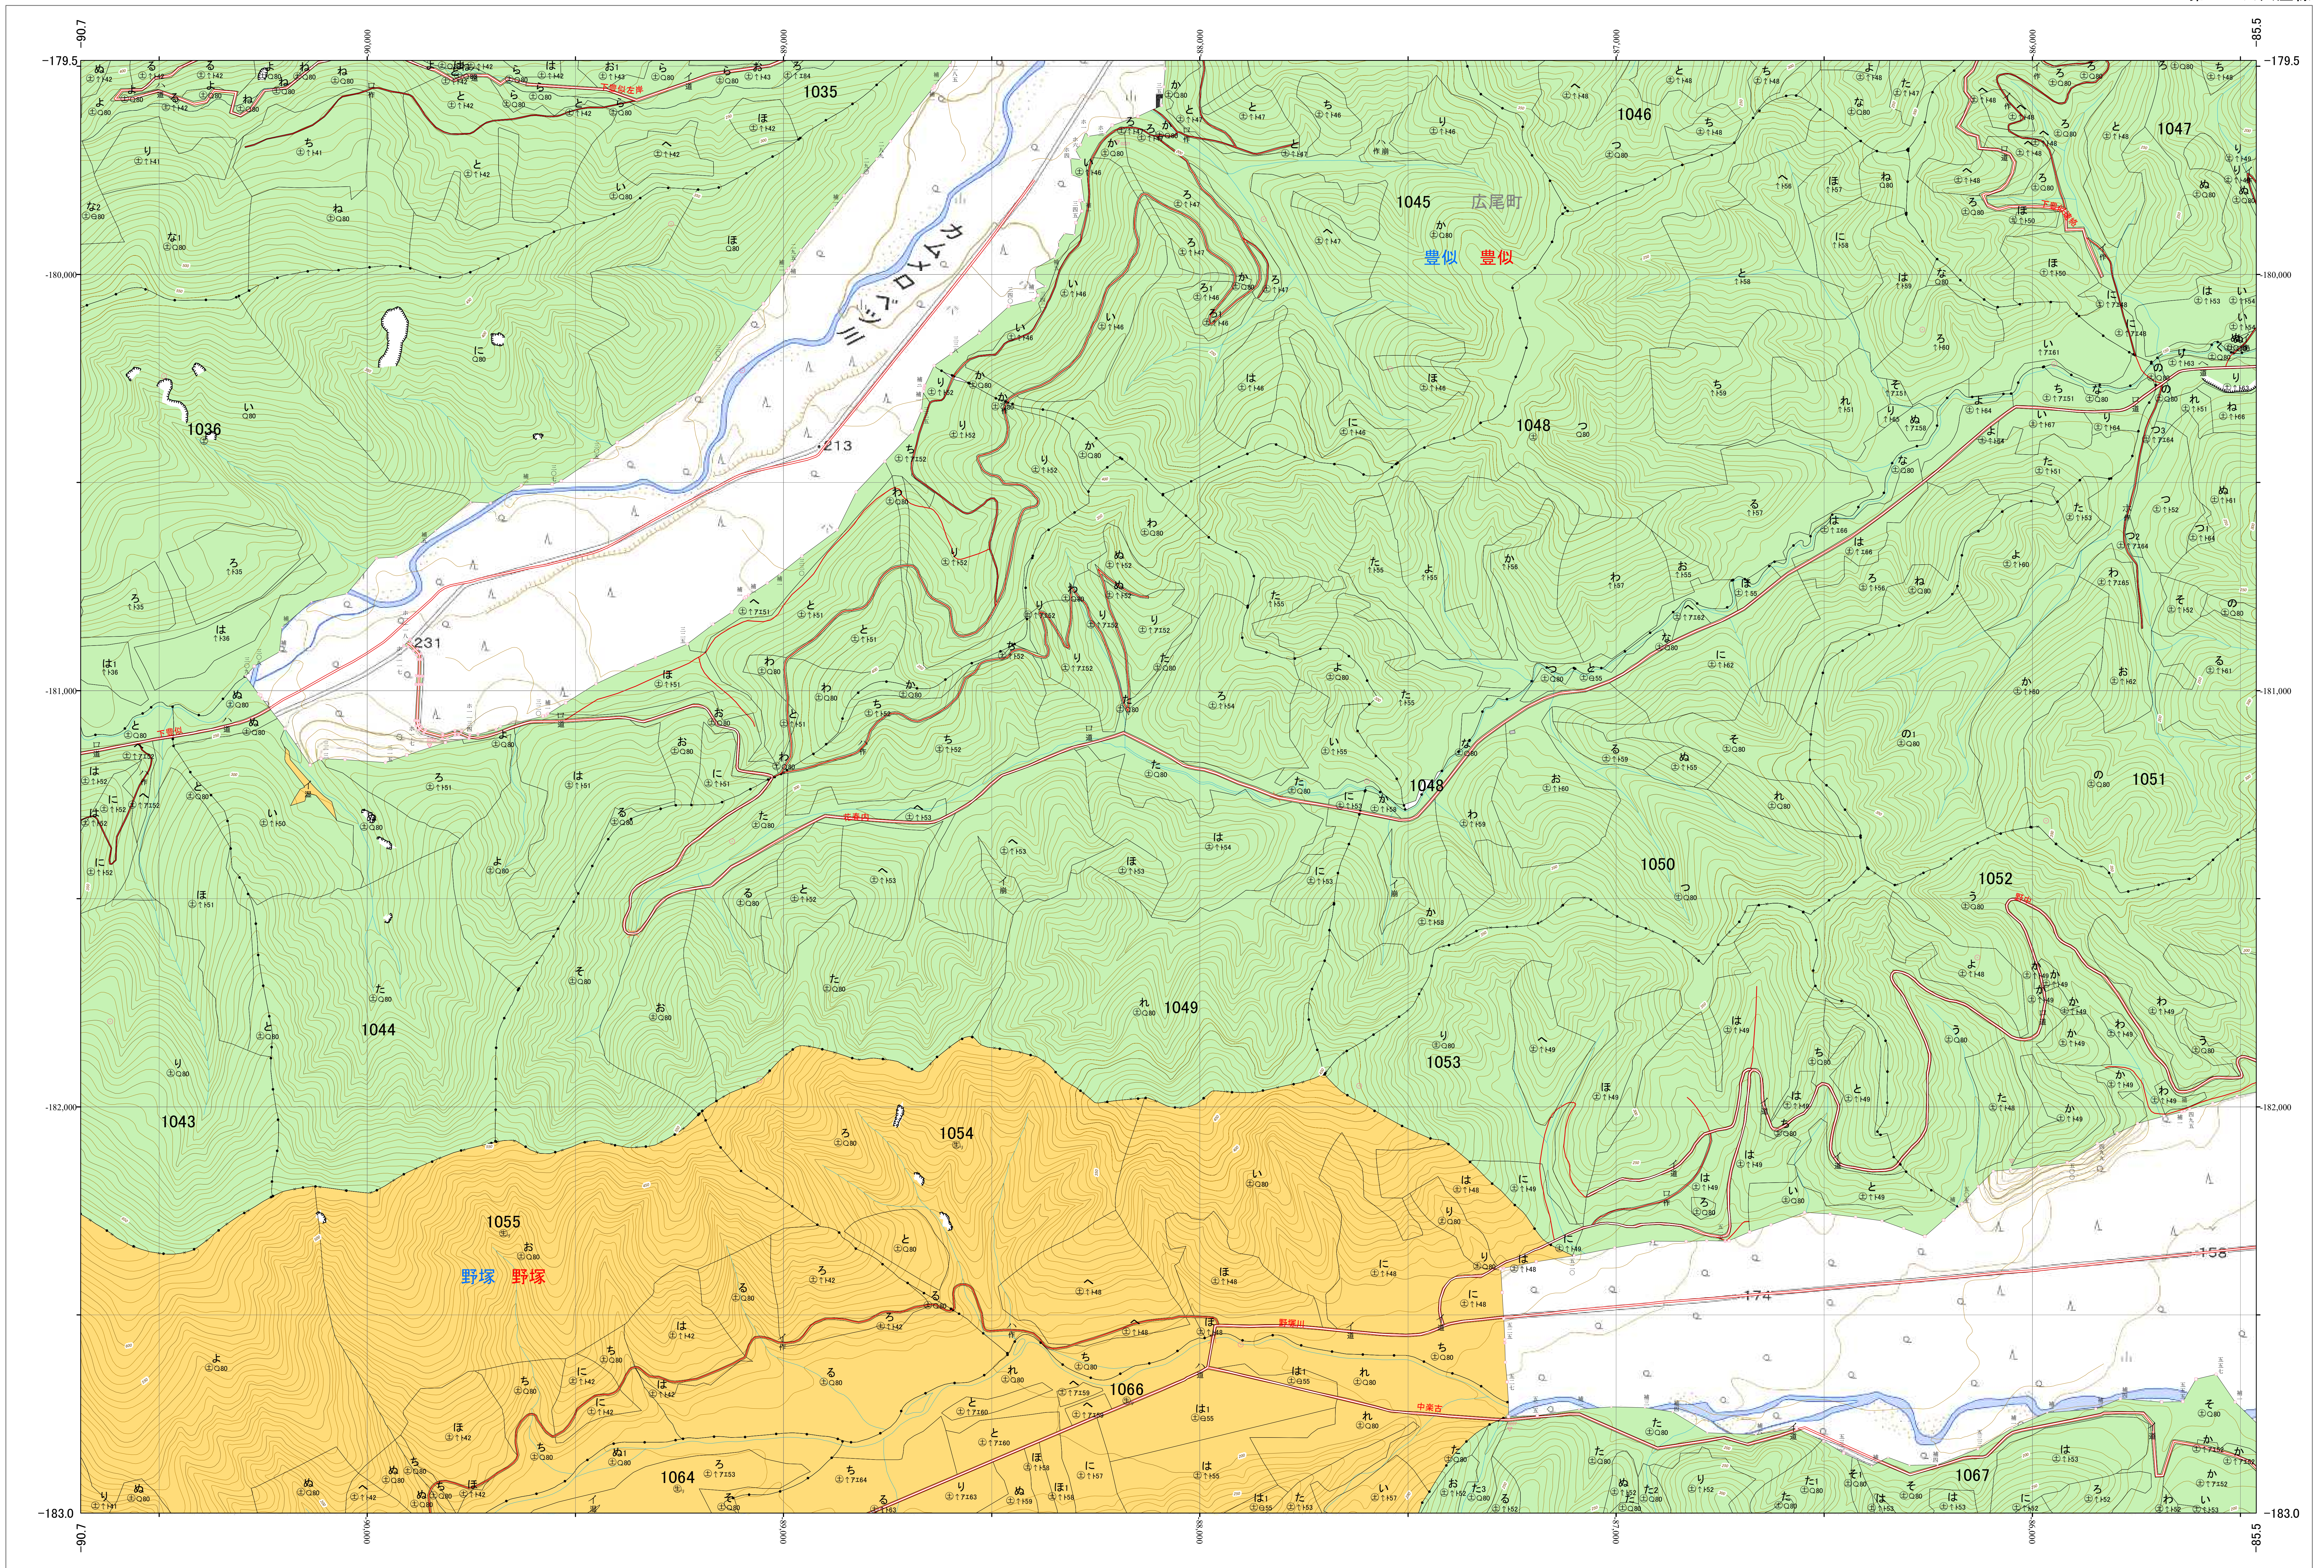

北海道森林管理局 十勝森林計画区
十勝西部森林管理署 基本図・国有林野施業実施計画図 13 (全161)

第13公共座標

十勝西部 13

林班番号: 1033・1035~1036・1043~1055・1064~1068

令和五年度 第六次樹立

林班番号: 1033・1035~1036・1043~1055・1064~1068

北海道森林管理局 十勝西部森林管理署

十勝西部 13

1:5,000
0 100 200 300 400 500 1,000m

「測量法に基づく国土院院長承認(使用) R 5JHs 635」
この地図は、国土院院長の承認を得て、同院発行の電子地形図を用いて作成したものである。
第三者がさらに複製する場合には、国土院院長の承認を得なければならない。