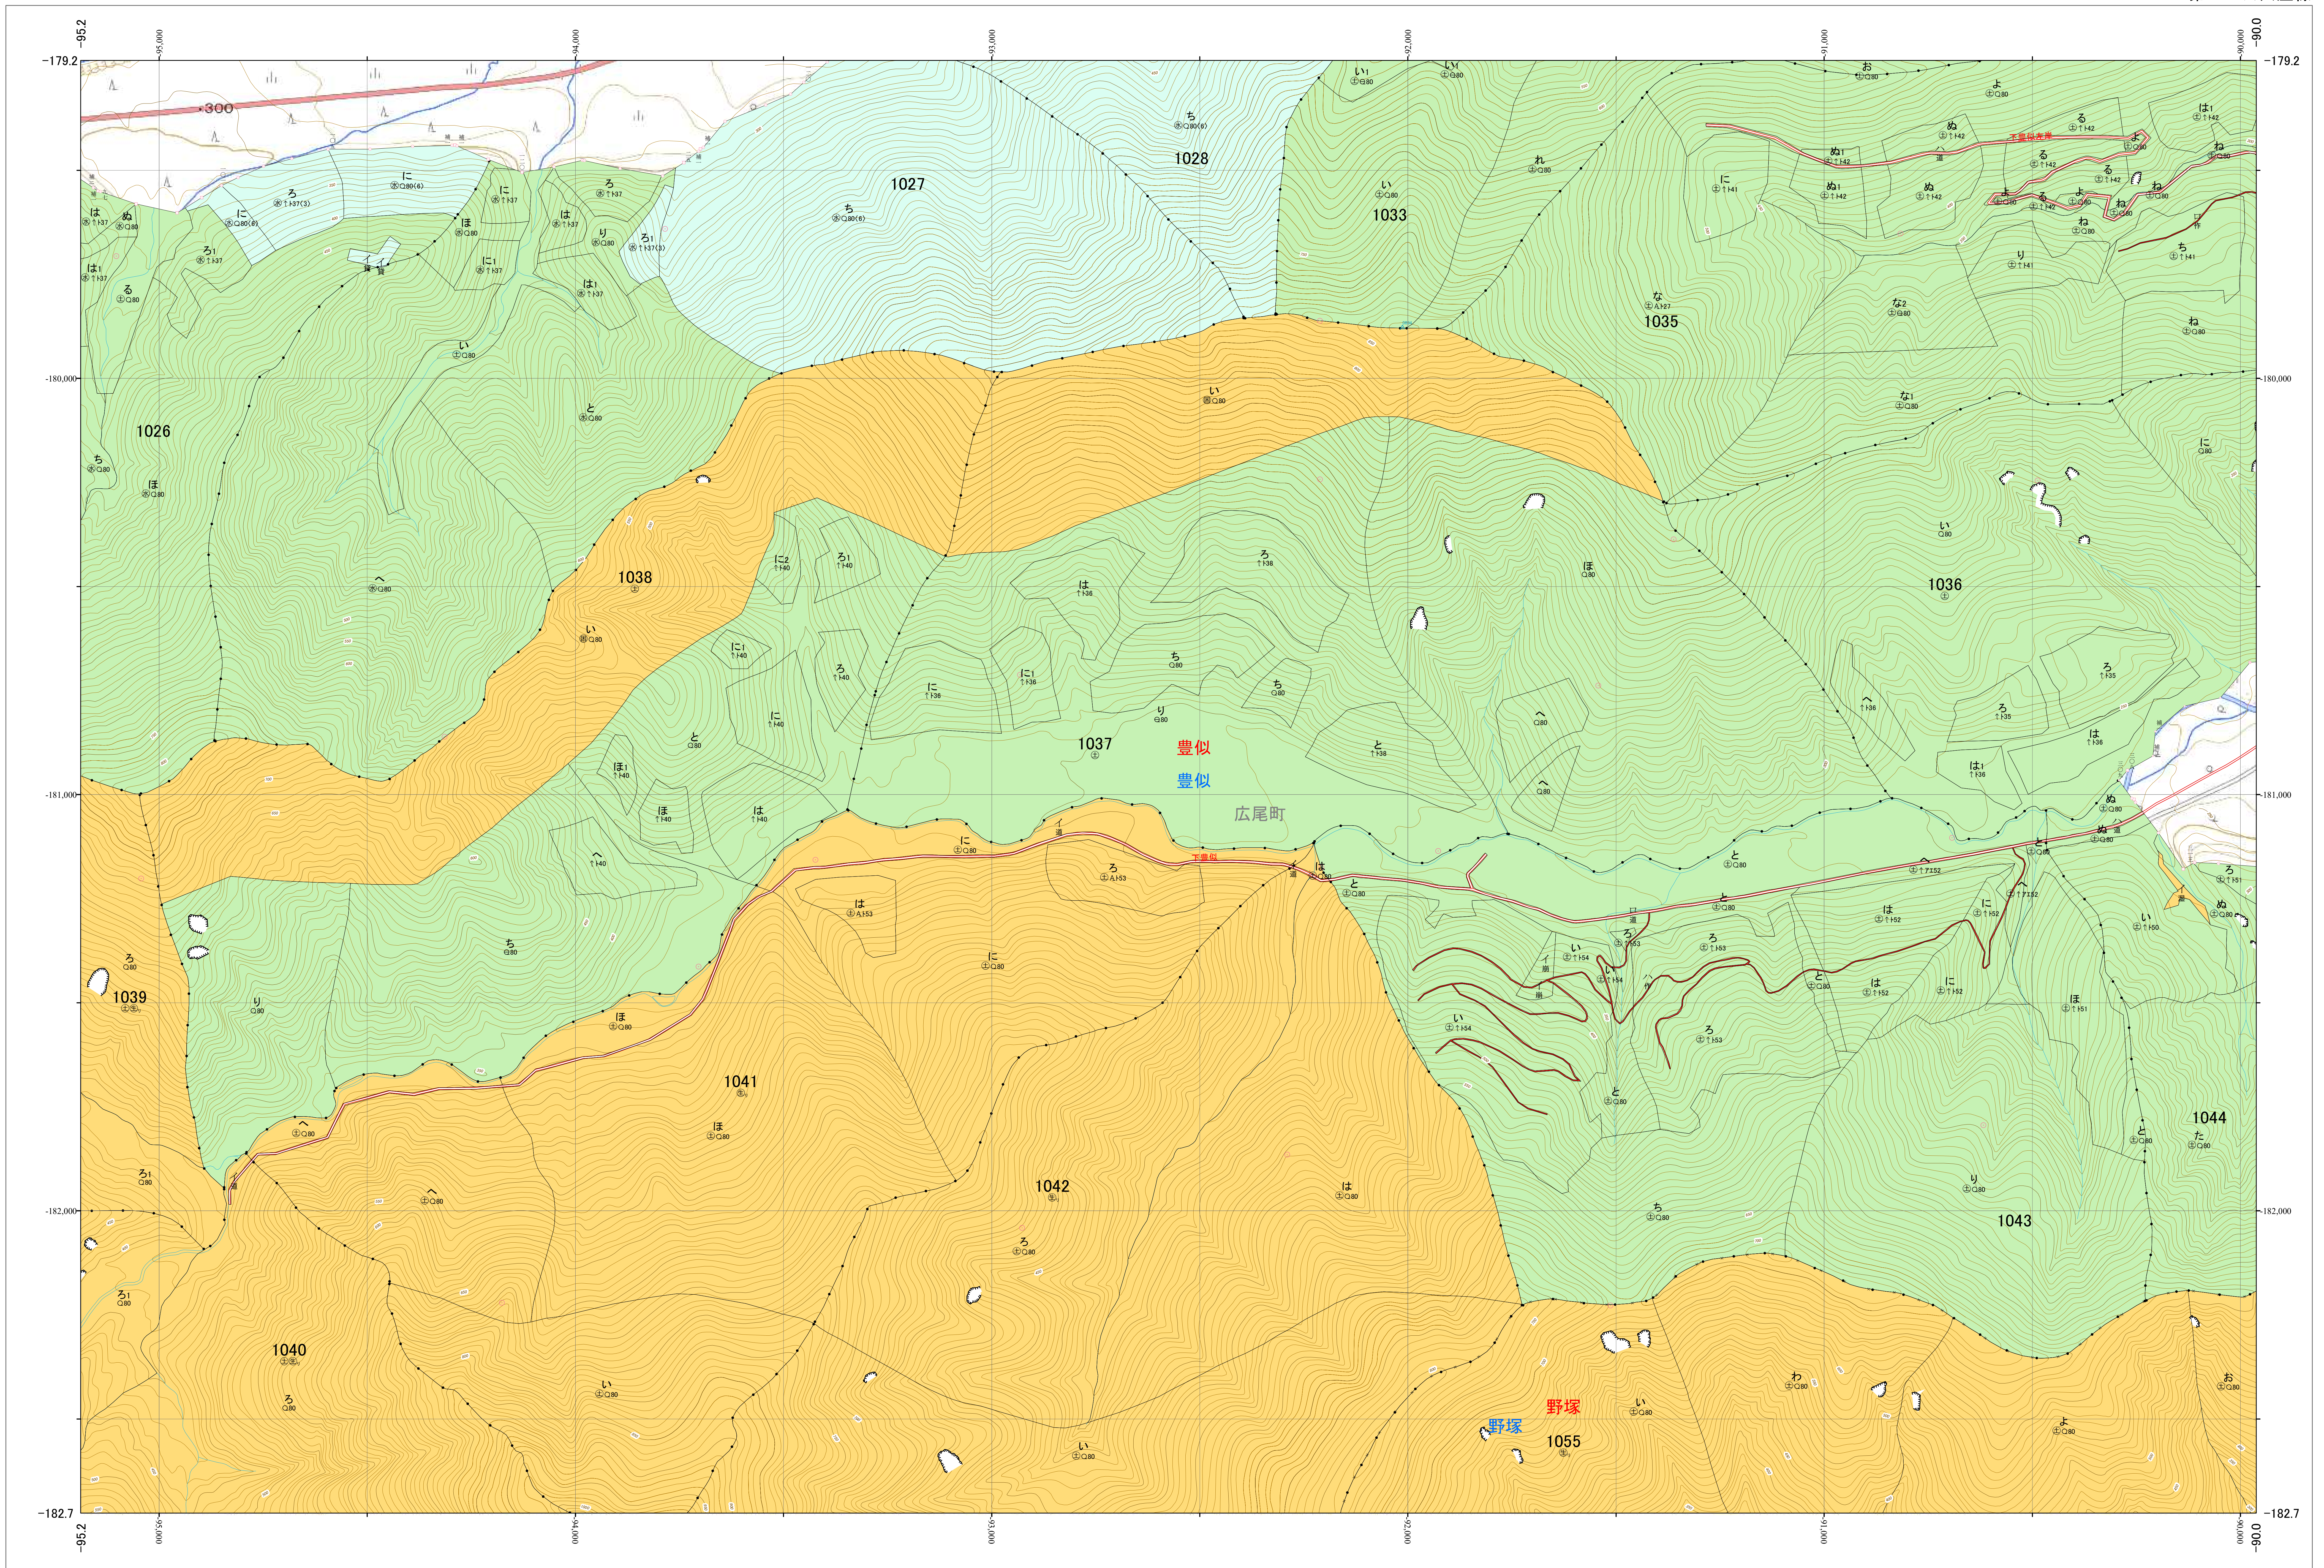

北海道森林管理局 十勝森林計画区
十勝西部森林管理署 基本図・国有林野施業実施計画図 12 (全161)

第13公共座標

十勝西部 12

林班番号: 1016・1026~1028・1033・1035~1044・1055

令和五年度 第六次樹立

林班番号: 1016・1026~1028・1033・1035~1044・1055

北海道森林管理局 十勝西部森林管理署

十勝西部 12

1:5,000
0 100 200 300 400 500 1,000m

「測量法に基づく国土地理院長承認(使用) R 5JHs 635」
この地図は、国土地理院長の承認を得て、同院発行の電子地形図を用いて作成したものである。
第三者がさらに複製する場合には、国土地理院長の承認を得なければならない。