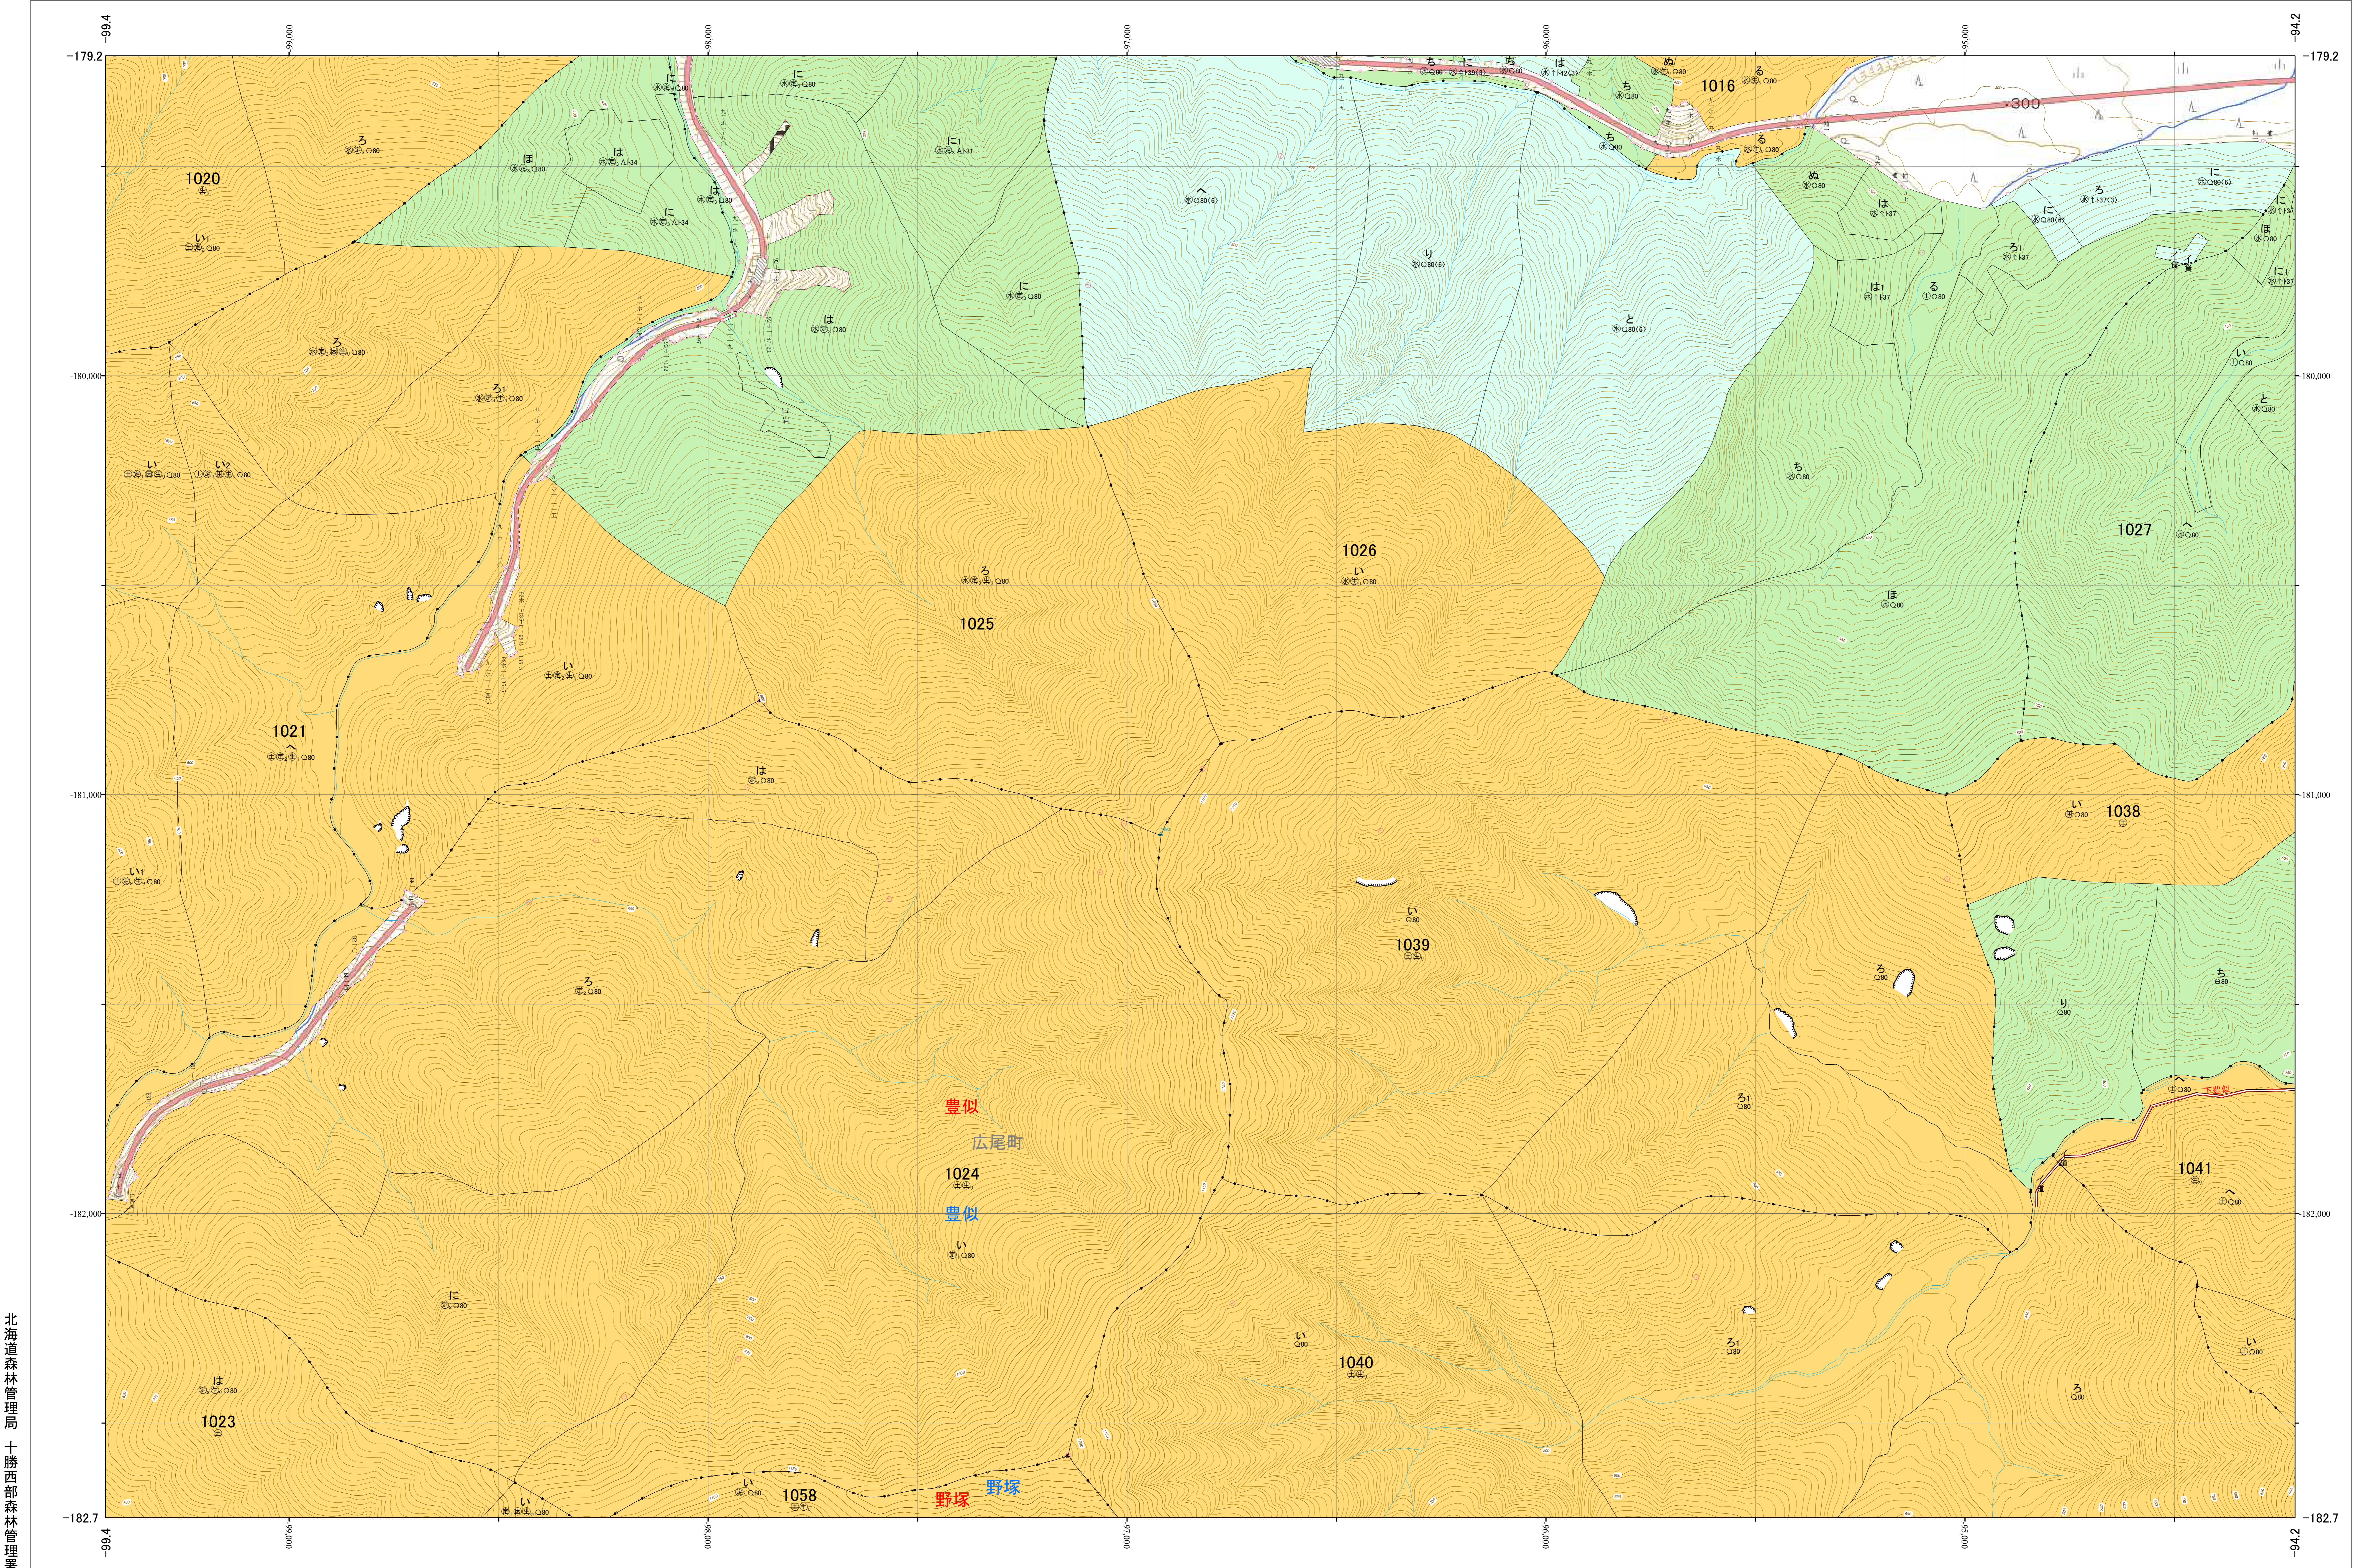

北海道森林管理局 十勝森林計画区  
十勝西部森林管理署 基本図・国有林野施業実施計画図 11 (全161)

第13公共座標

十勝西部 11

林班番号: 1016・1020~1021・1023~1027・1038~1041・1058

令和五年度 第六次樹立

林班番号: 1016・1020~1021・1023~1027・1038~1041・1058

十勝西部 11

「測量法に基づく国土地理院長承認(使用) R 5JHs 635」  
この地図は、国土地理院長の承認を得て、同院発行の電子地形図を用いて作成したものである。  
第三者がさらに複製する場合には、国土地理院長の承認を得なければならない。

北海道森林管理局 十勝西部森林管理署