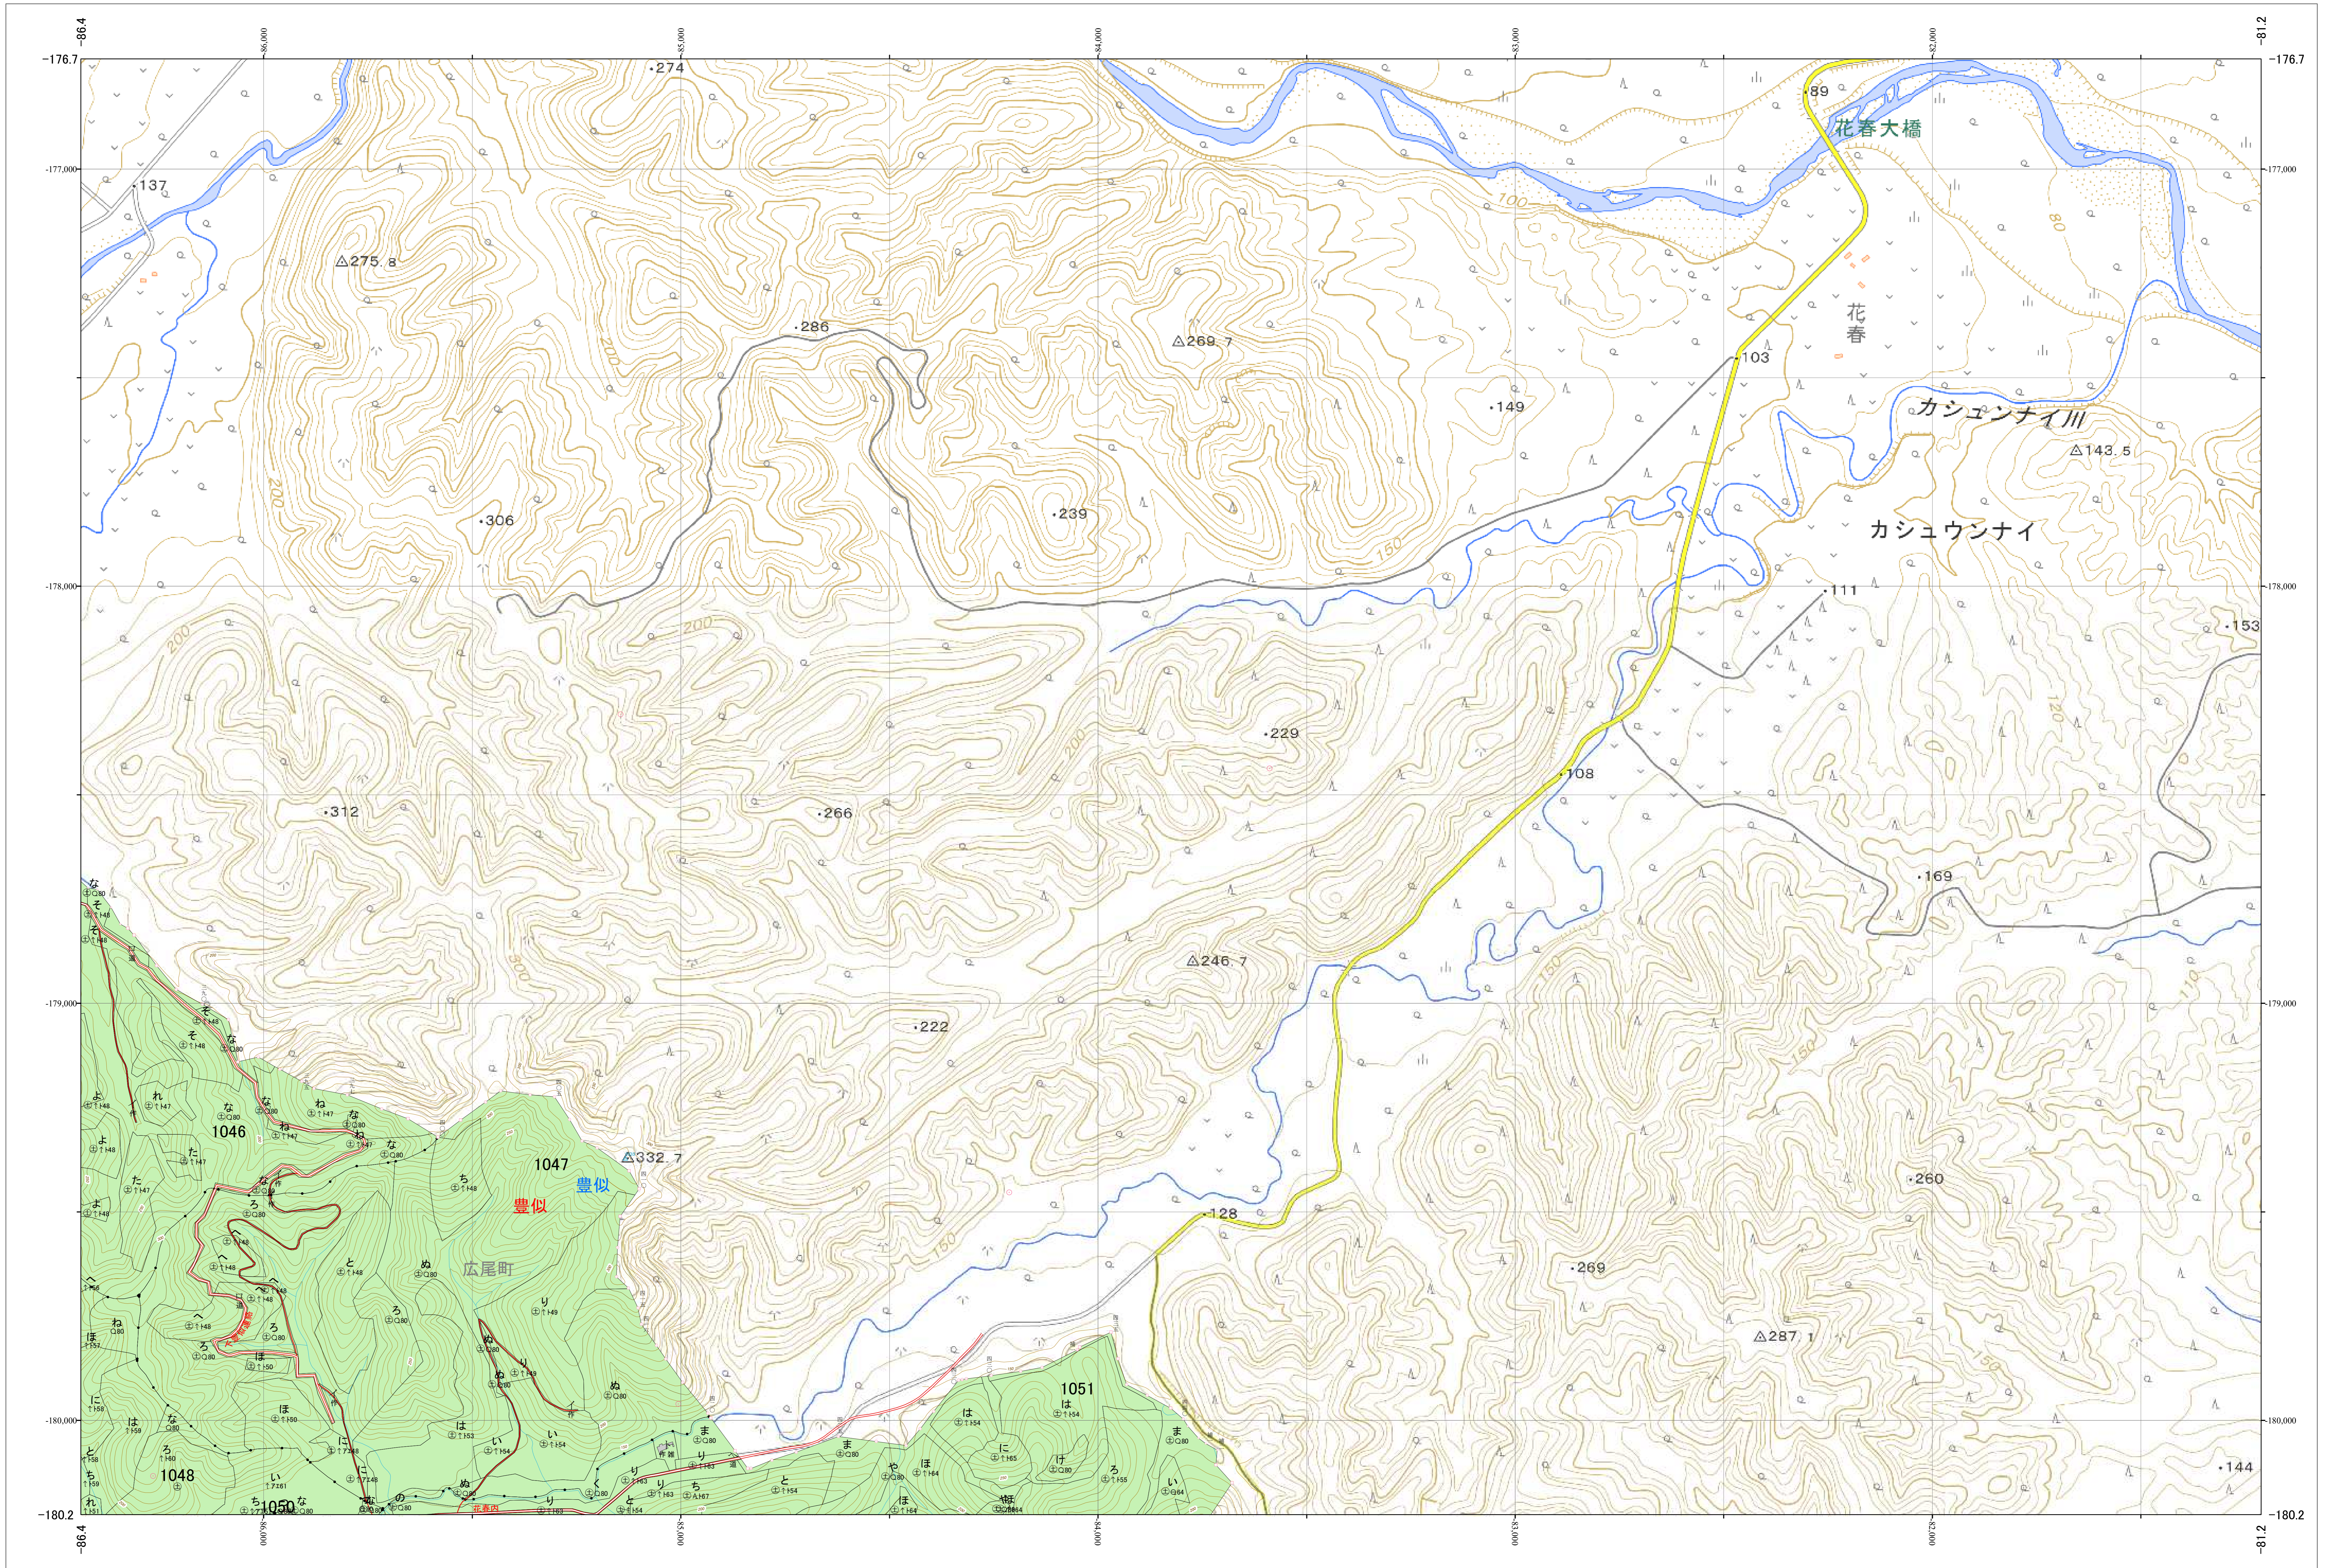

北海道森林管理局 十勝森林計画区
十勝西部森林管理署 基本図・国有林野施業実施計画図 9 (全161)

第13公共座標

十勝西部 9

林班番号: 1046~1048・1050~1051

林班番号: 1046~1048・1050~1051

令和五年度 第六次樹立

北海道森林管理局 十勝西部森林管理署

十勝西部 9

1:5,000

0 100 200 300 400 500 1,000m

「測量法に基づく国土地理院長承認(使用) R 5JHs 635」
この地図は、国土地理院長の承認を得て、同院発行の電子地形図を用いて作成したものである。
第三者がさらに複製する場合には、国土地理院長の承認を得なければならない。