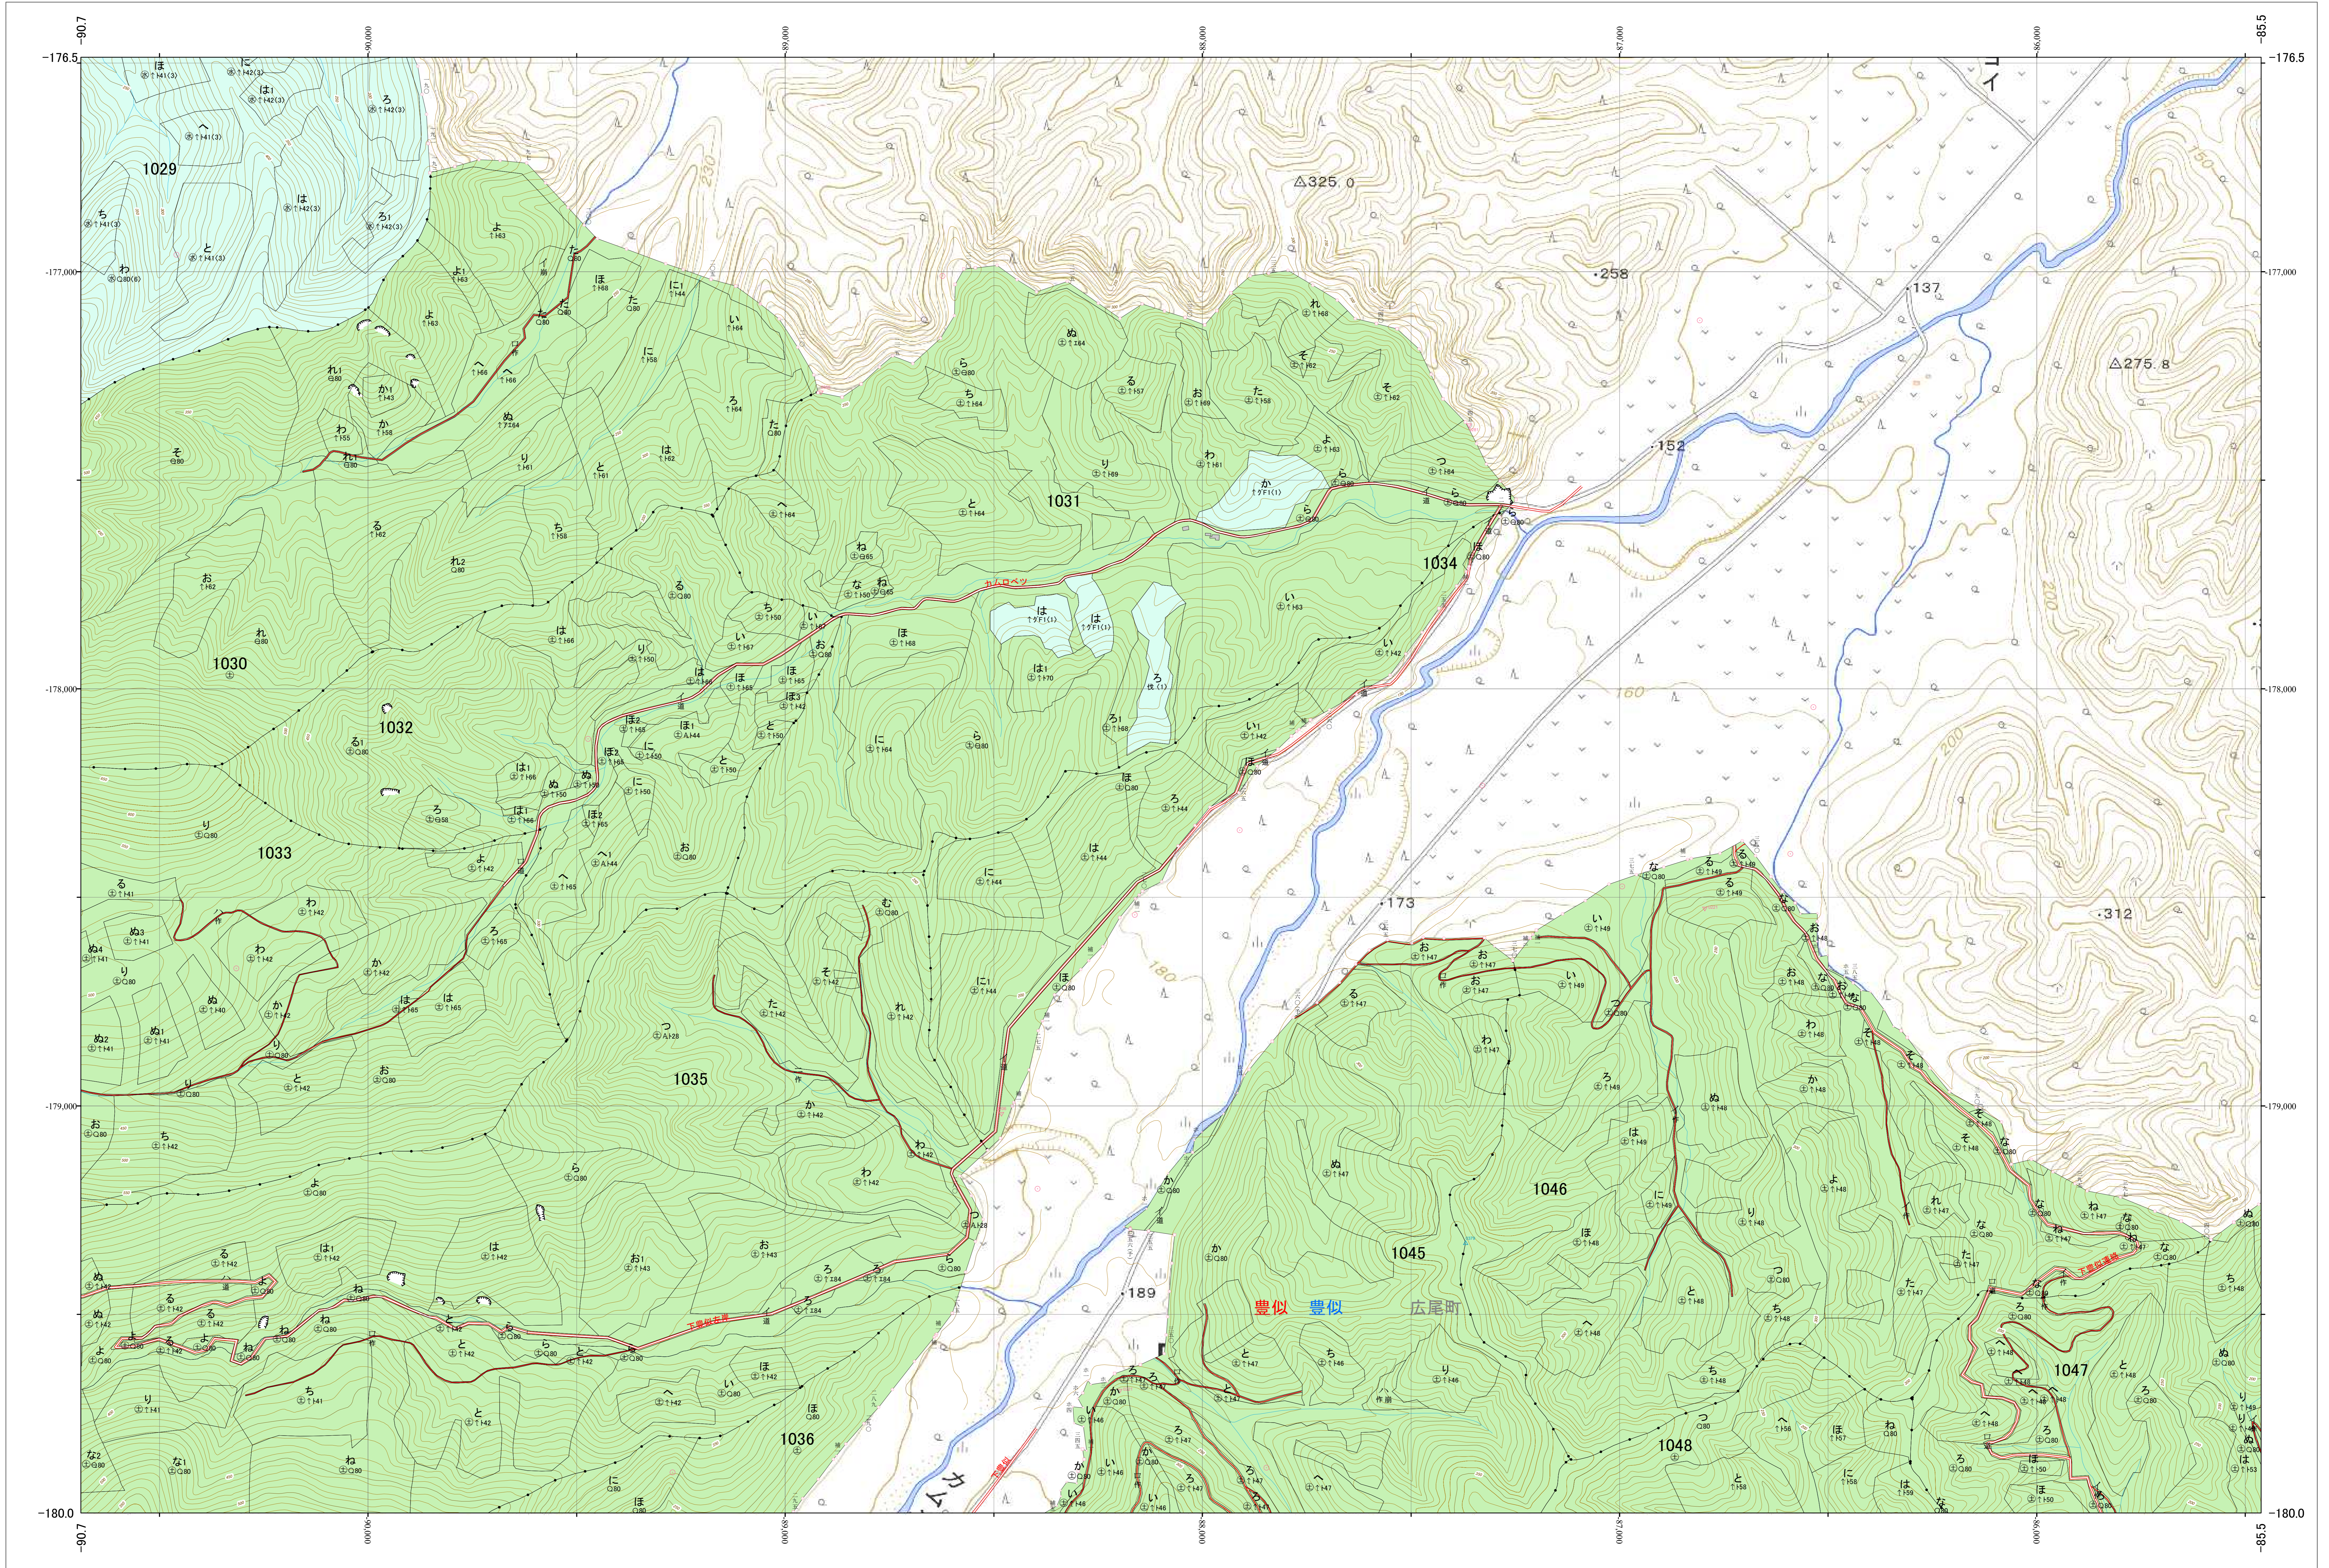

北海道森林管理局 十勝森林計画区
十勝西部森林管理署 基本図・国有林野施業実施計画図 8 (全161)

第13公共座標

十勝西部 8

林班番号: 1028~1036・1044~1048・1050~1051

令和五年度 第六次樹立

林班番号: 1028~1036・1044~1048・1050~1051

北海道森林管理局 十勝西部森林管理署

十勝西部 8

1:5,000
0 100 200 300 400 500 1,000m

「測量法に基づく国土院院長承認(使用) R 5JHs 635」
この地図は、国土院院長の承認を得て、同院発行の電子地形図を用いて作成したものである。
第三者がさらに複製する場合には、国土院院長の承認を得なければならない。