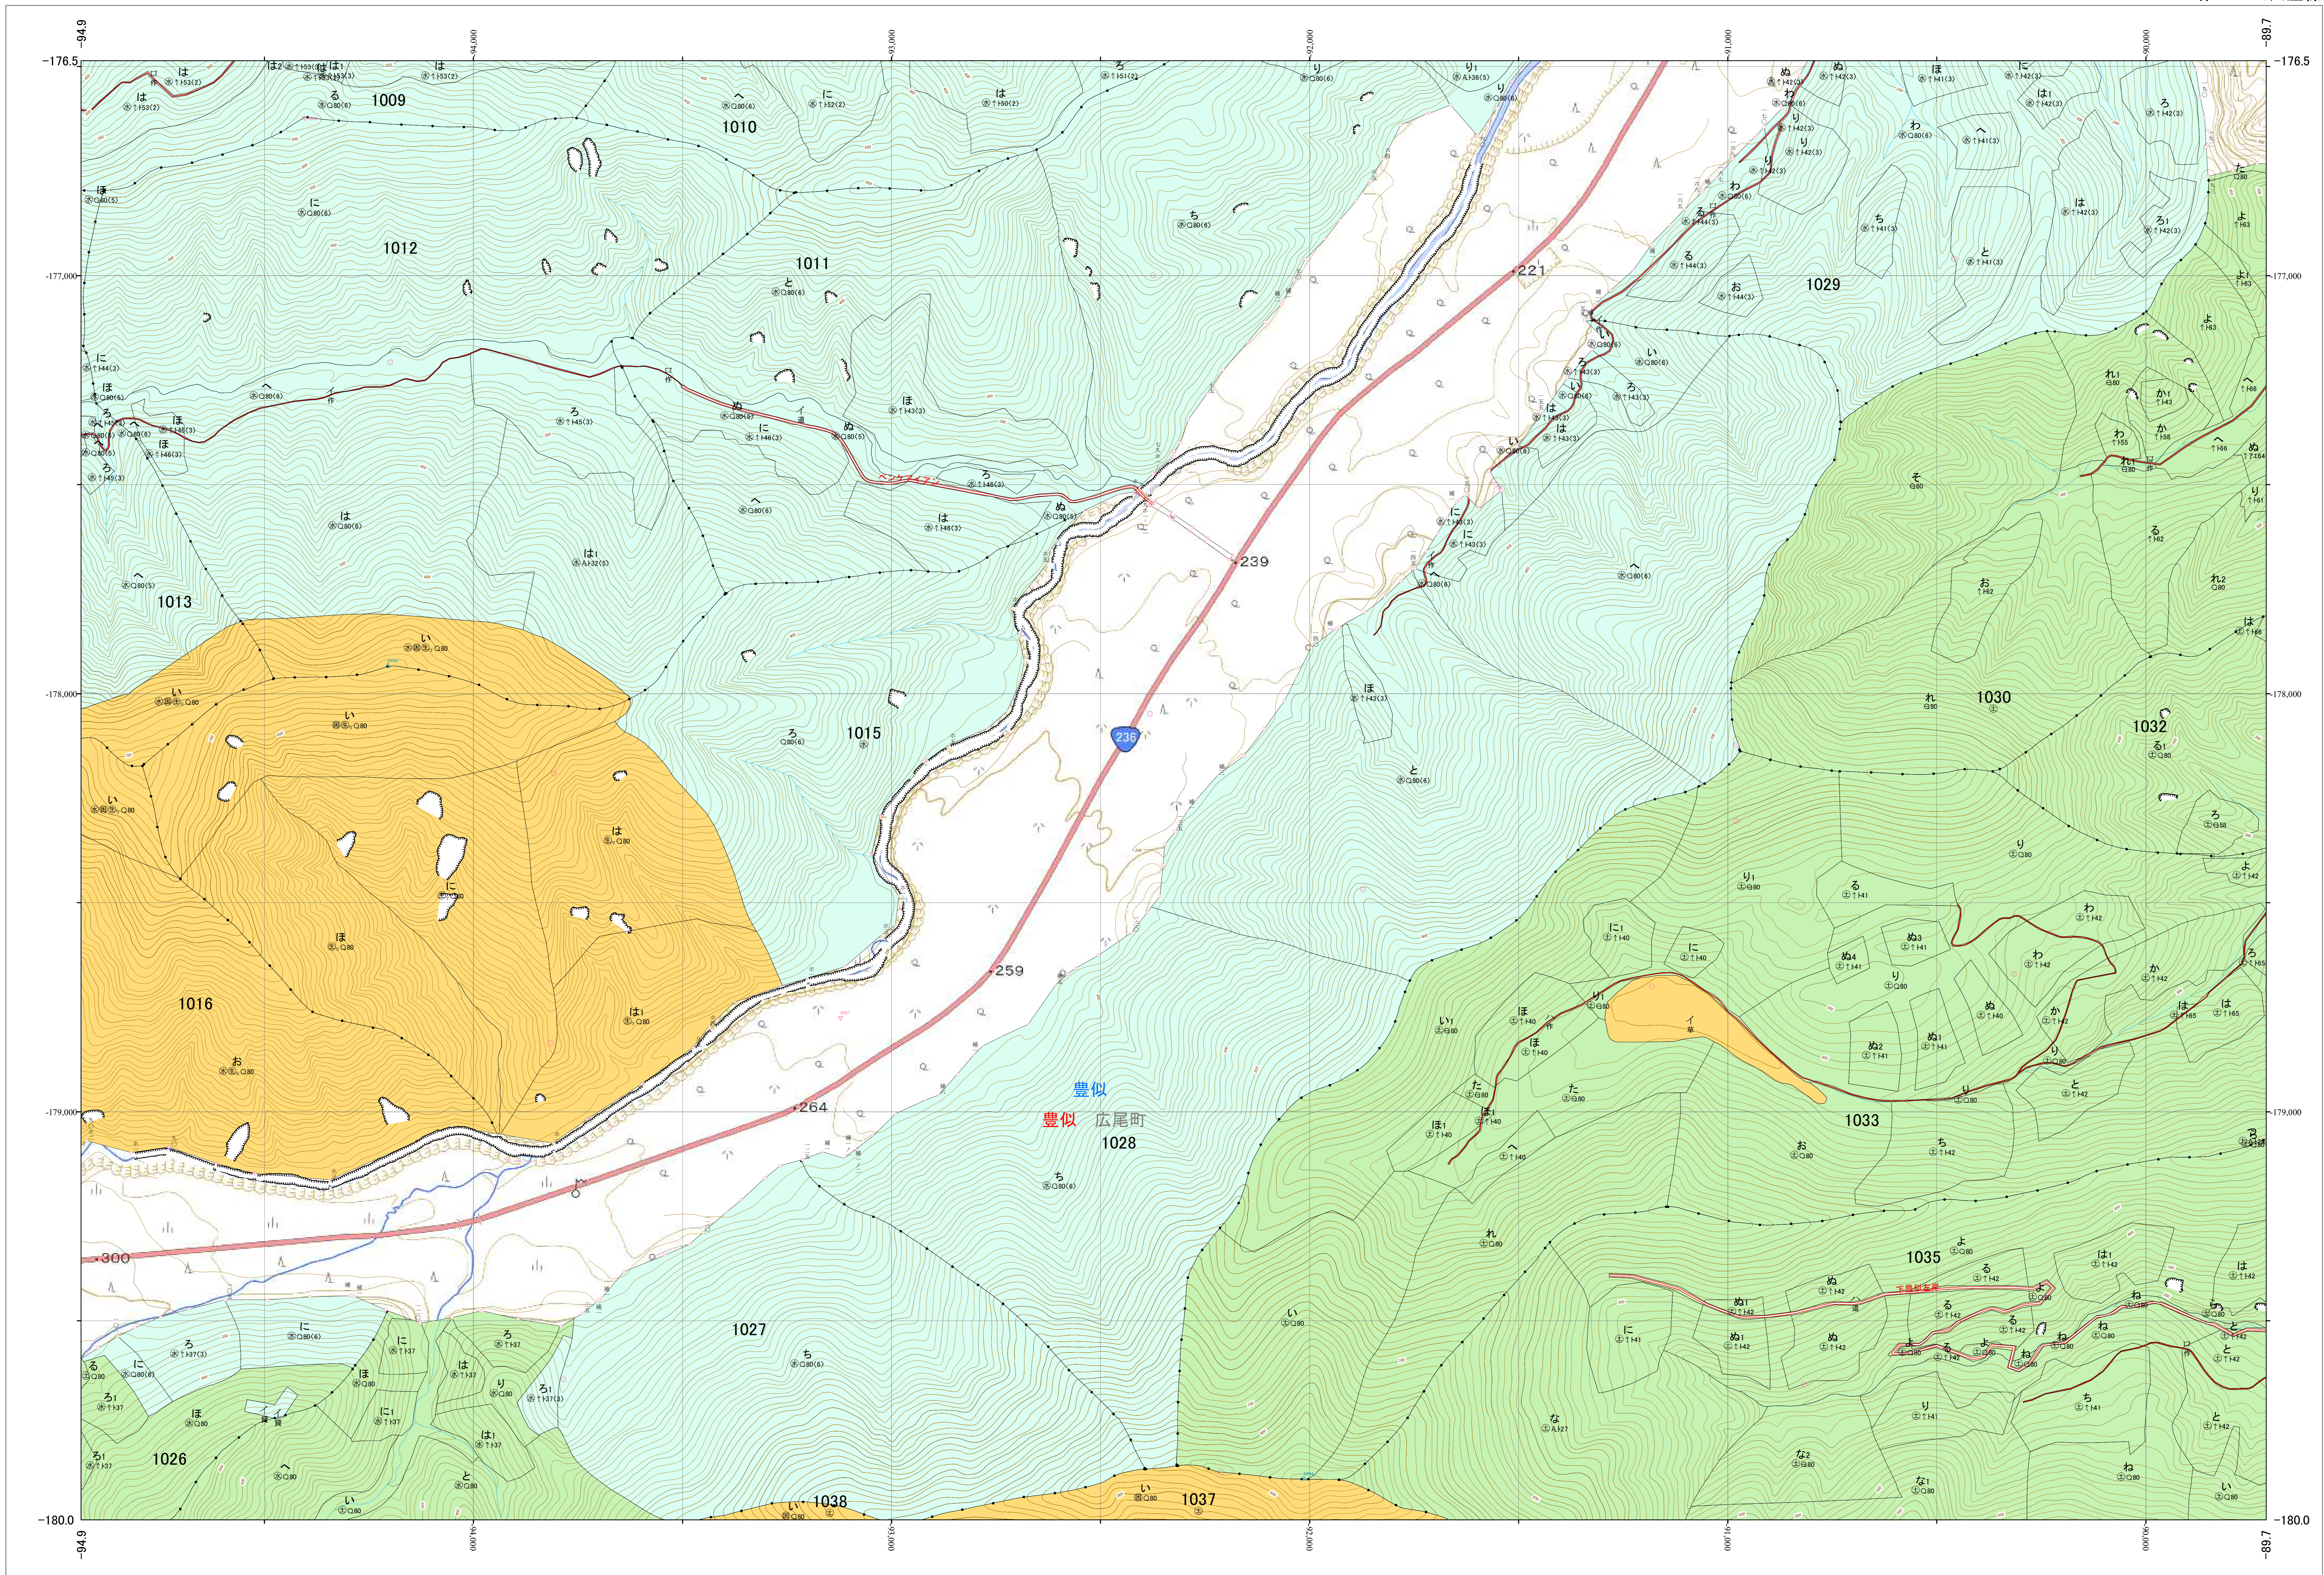

北海道森林管理局 十勝森林計画区
十勝西部森林管理署 基本図・国有林野施業実施計画図 7 (全161)

第13公共座標

十勝西部 7

林班番号: 1009~1013・1015~1016・1026~1030・1032~1033・1035~1038

林班番号: 1009~1013・1015~1016・1026~1030・1032~1033・1035~1038
令和五年度 第六次樹立

1:5,000
0 100 200 300 400 500 1,000m

「測量法に基づく国土院院長承認(使用) R 5JHs 635」
この地図は、国土院院長の承認を得て、同院発行の電子地形図を用いて作成したものである。
第三者がさらに複製する場合には、国土院院長の承認を得なければならない。

北海道森林管理局 十勝西部森林管理署
十勝西部 7