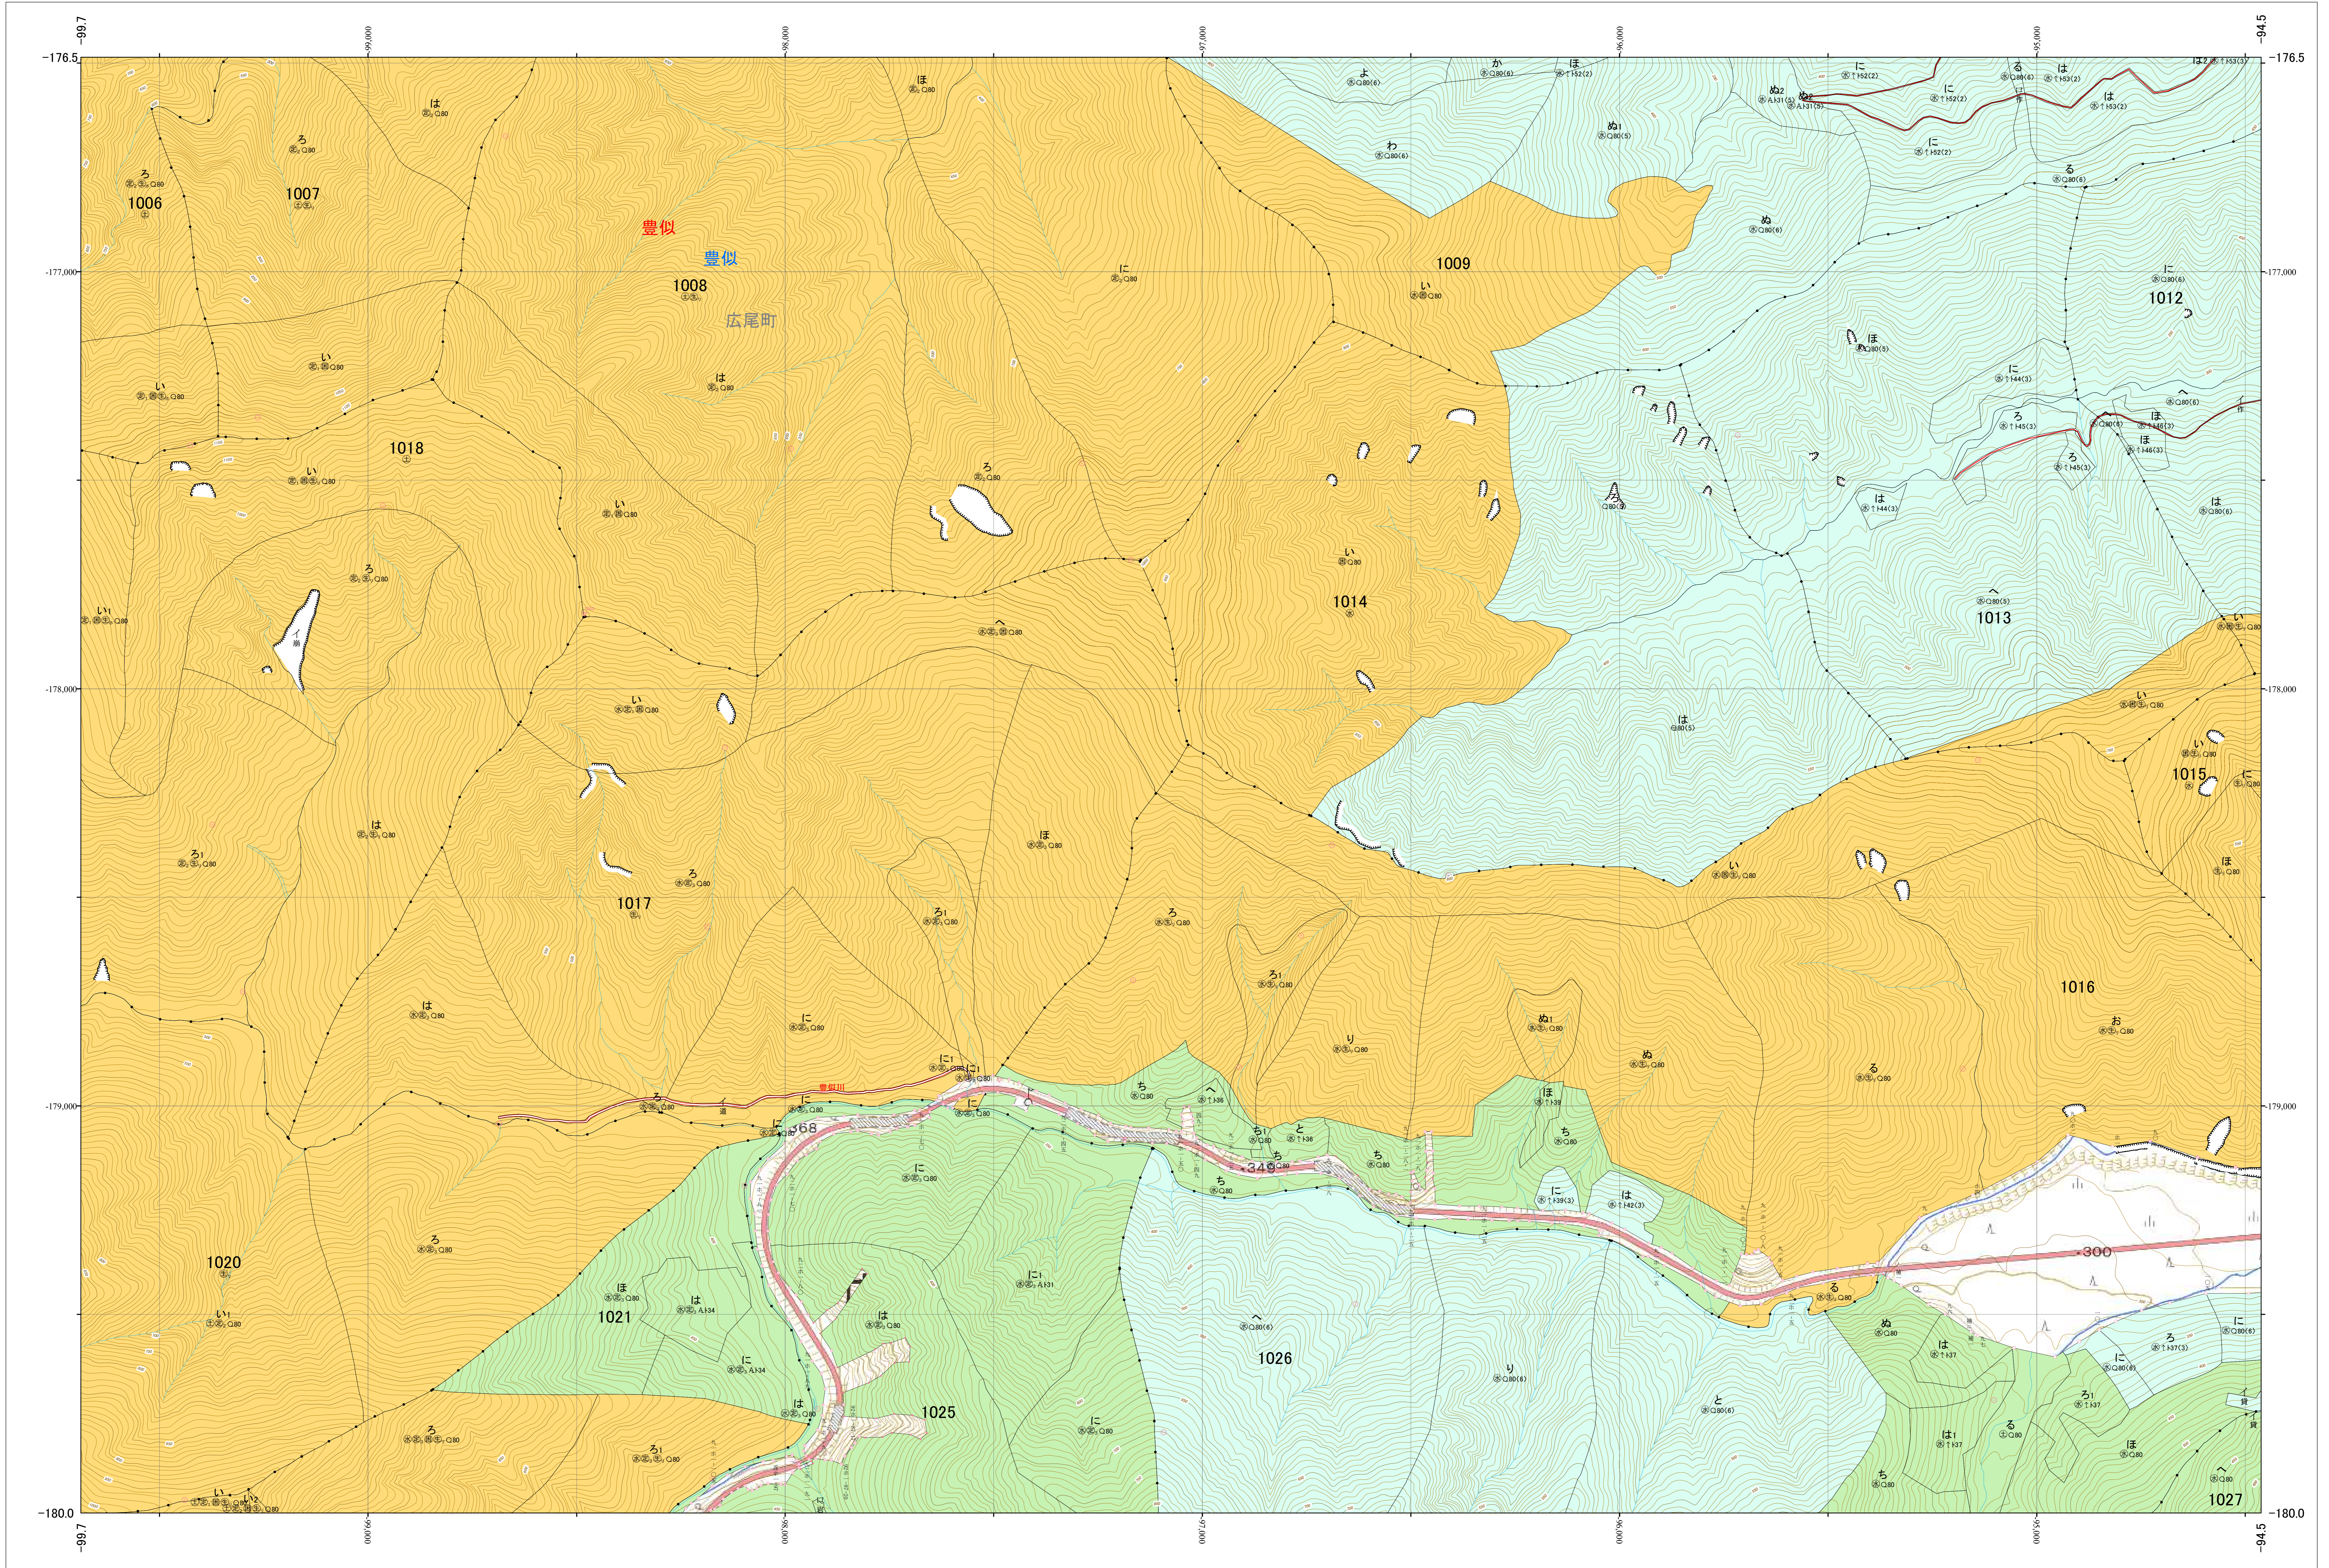

北海道森林管理局 十勝森林計画区  
十勝西部森林管理署 基本図・国有林野施業実施計画図 6 (全161)

第13公共座標

十勝西部 6

林班番号: 1006~1009・1012~1018・1020~1021・1025~1027

令和五年度 第六次樹立

林班番号: 1006~1009・1012~1018・1020~1021・1025~1027

北海道森林管理局 十勝西部森林管理署

十勝西部 6

1:5,000  
0 100 200 300 400 500 1,000m

「測量法に基づく国土院院長承認(使用) R 5JHs 635」  
この地図は、国土院院長の承認を得て、同院発行の電子地形図を用いて作成したものである。  
第三者がさらに複製する場合には、国土院院長の承認を得なければならない。