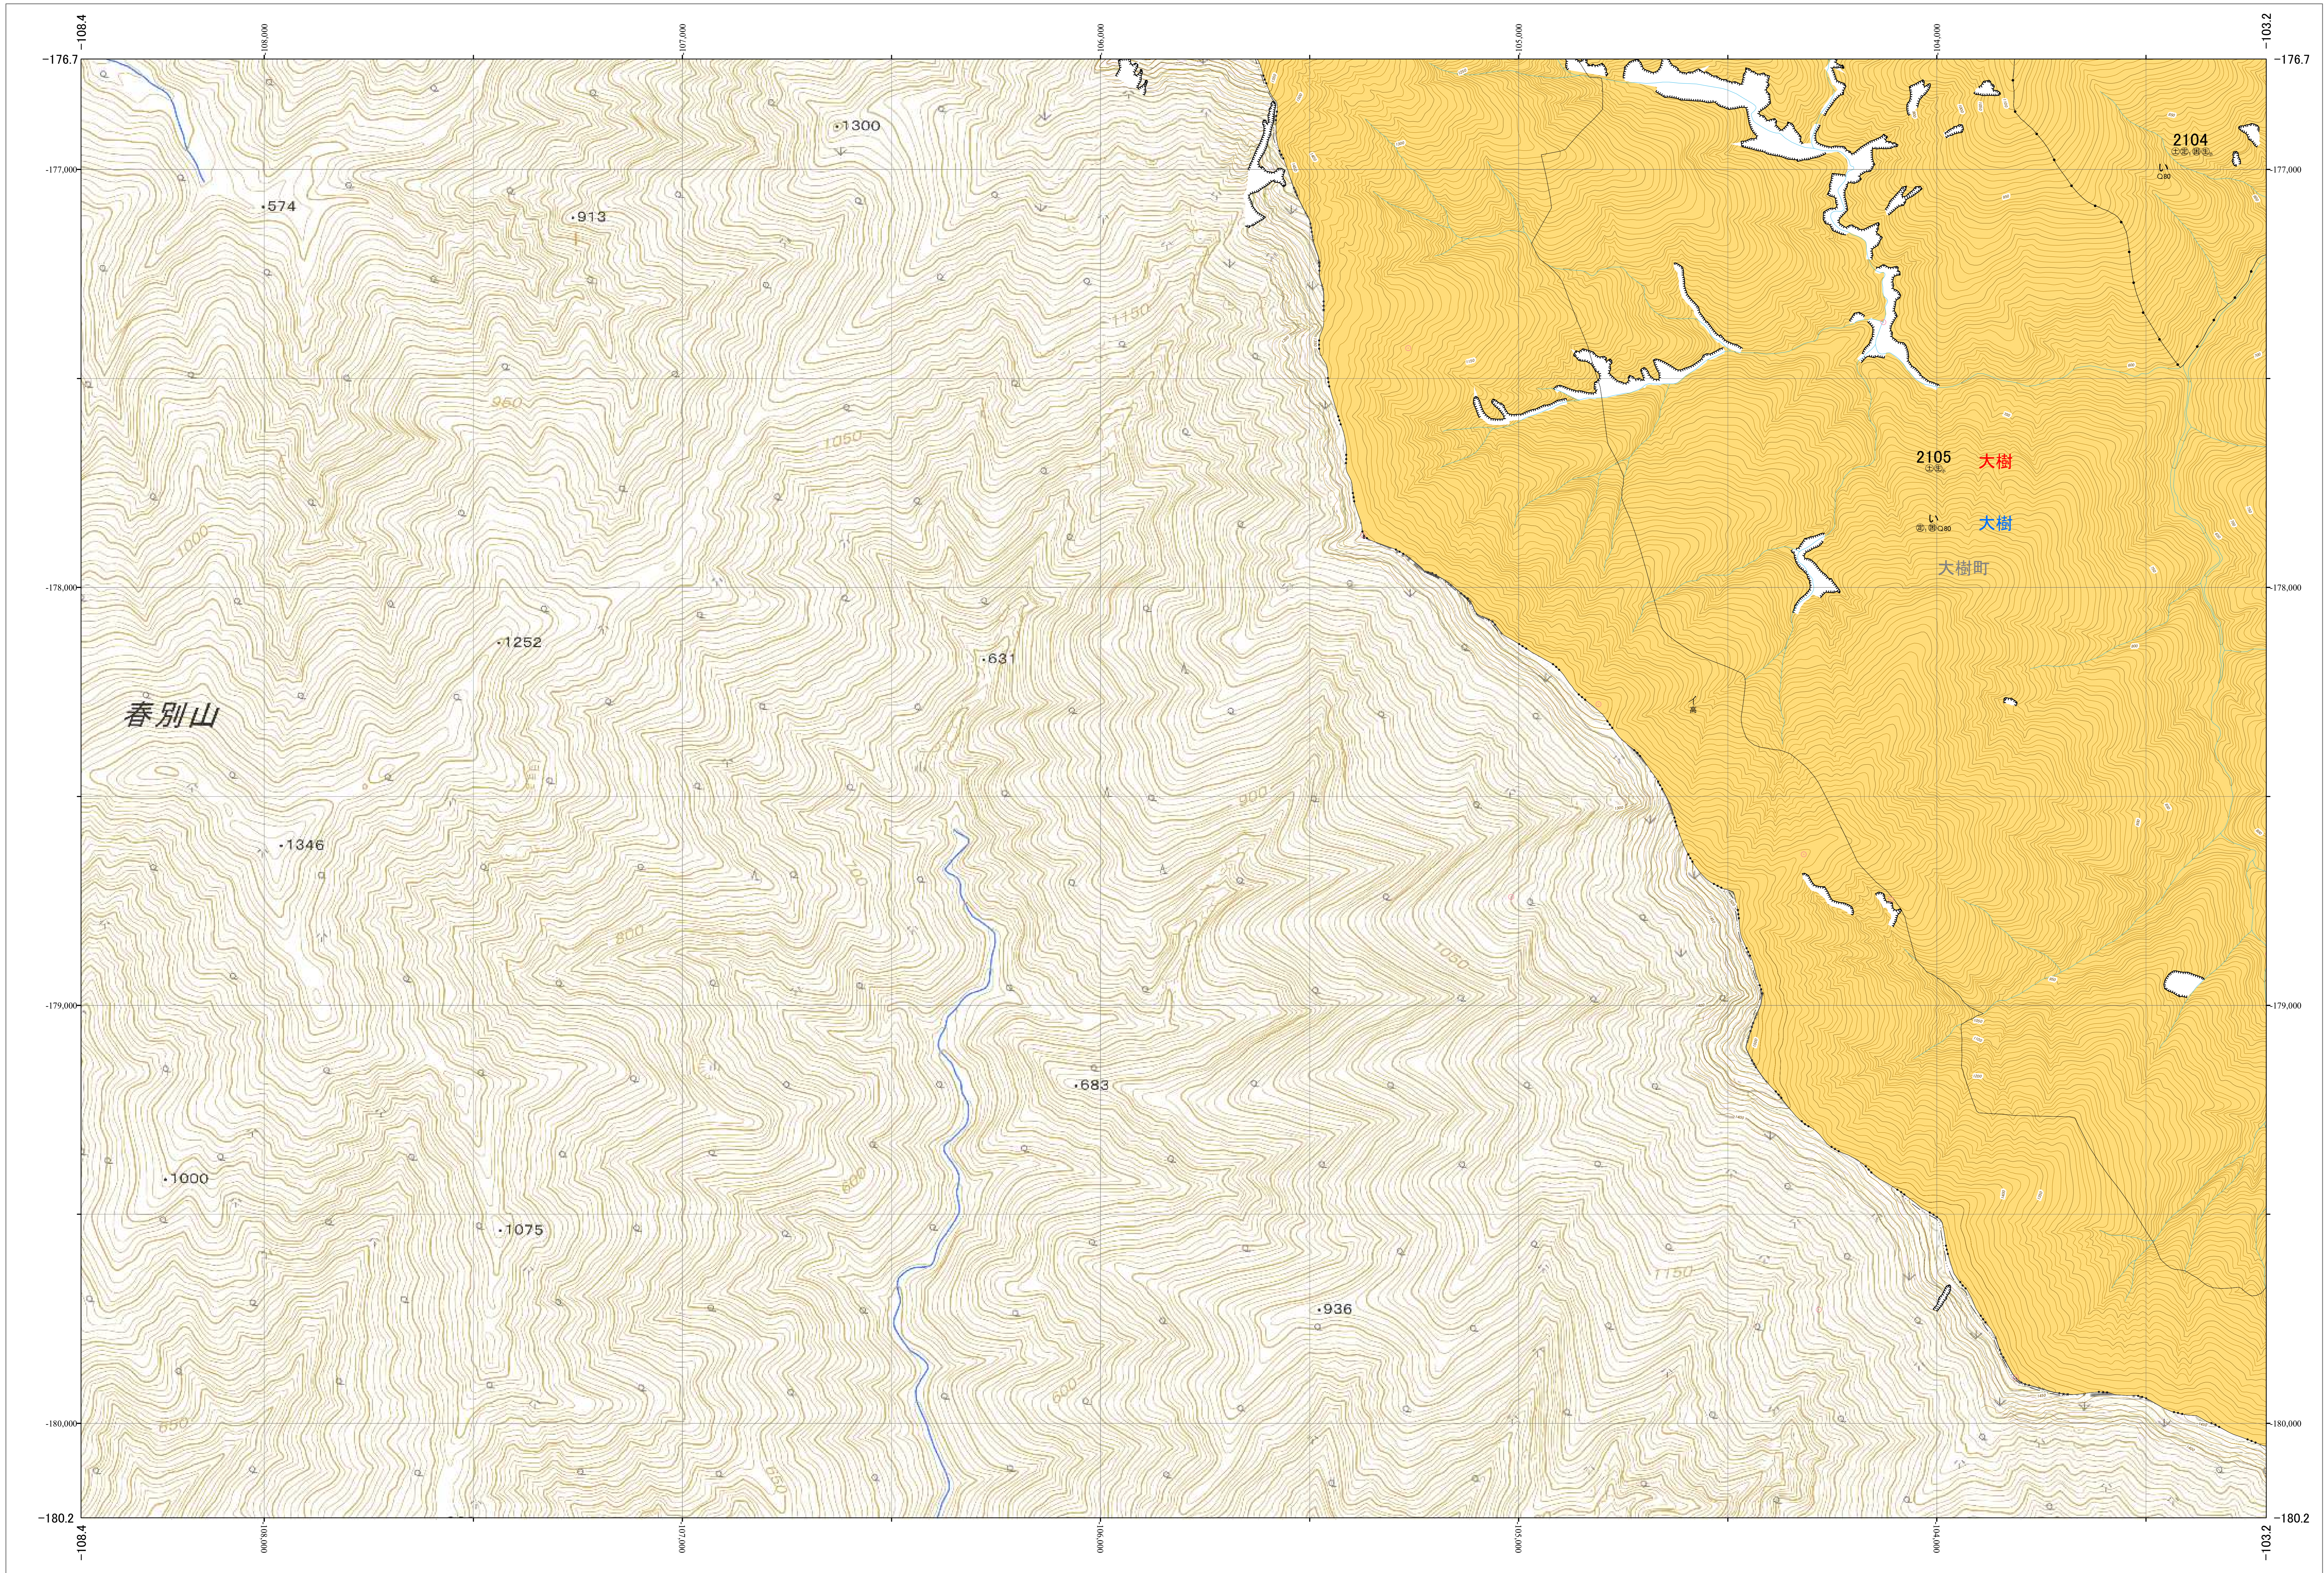

北海道森林管理局 十勝森林計画区
十勝西部森林管理署 基本図・国有林野施業実施計画図 161 (全161)

第13公共座標

十勝西部 161

林班番号: 2104~2105

令和五年度 第六次樹立

林班番号: 2104~2105

北海道森林管理局 十勝西部森林管理署

十勝西部 161

「測量法に基づく国土院院長承認(使用) R 5JHs 635」
この地図は、国土院院長の承認を得て、同院発行の電子地形図を用いて作成したものである。
第三者がさらに複製する場合には、国土院院長の承認を得なければならない。