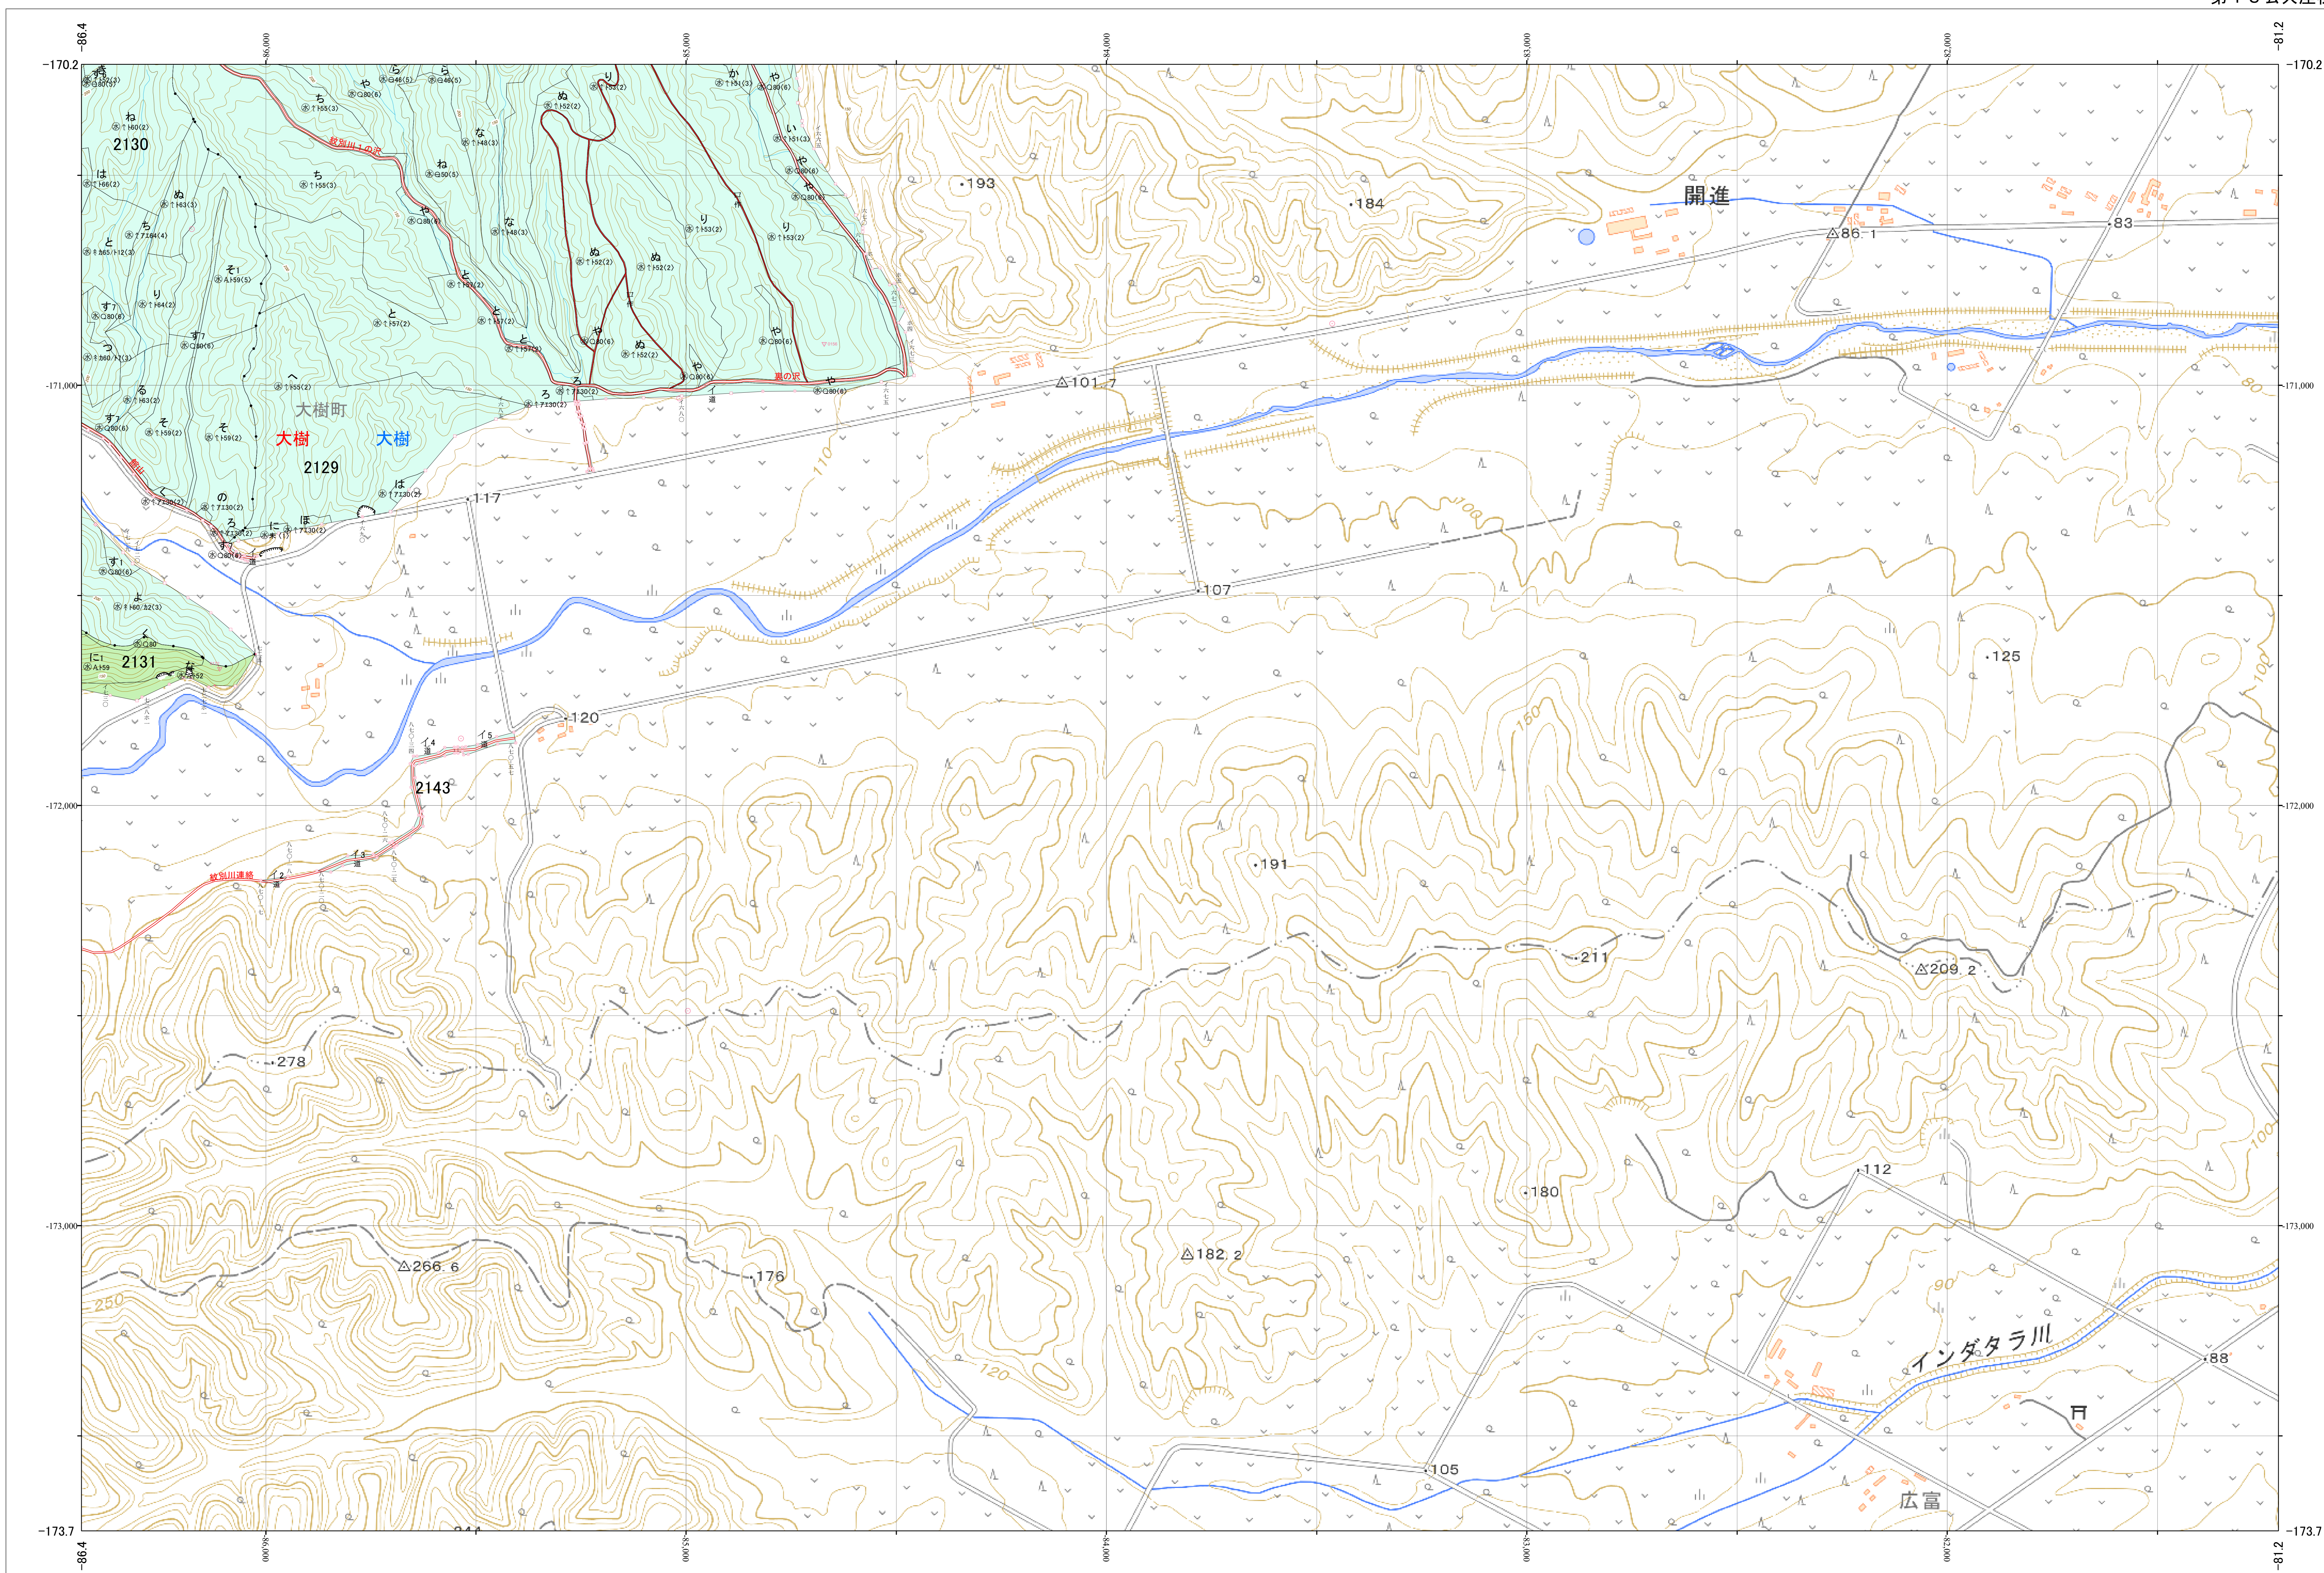

北海道森林管理局 十勝森林計画区
十勝西部森林管理署 基本図・国有林野施業実施計画図 159 (全161)

第13公共座標

十勝西部 159

林班番号: 2129~2131・2143

令和五年度 第六次樹立

林班番号: 2129~2131・2143

北海道森林管理局 十勝西部森林管理署
十勝西部 159

「測量法に基づく国土地理院長承認(使用) R 5JHs 635」
この地図は、国土地理院長の承認を得て、同院発行の電子地形図を用いて作成したものである。
第三者がさらに複製する場合には、国土地理院長の承認を得なければならない。