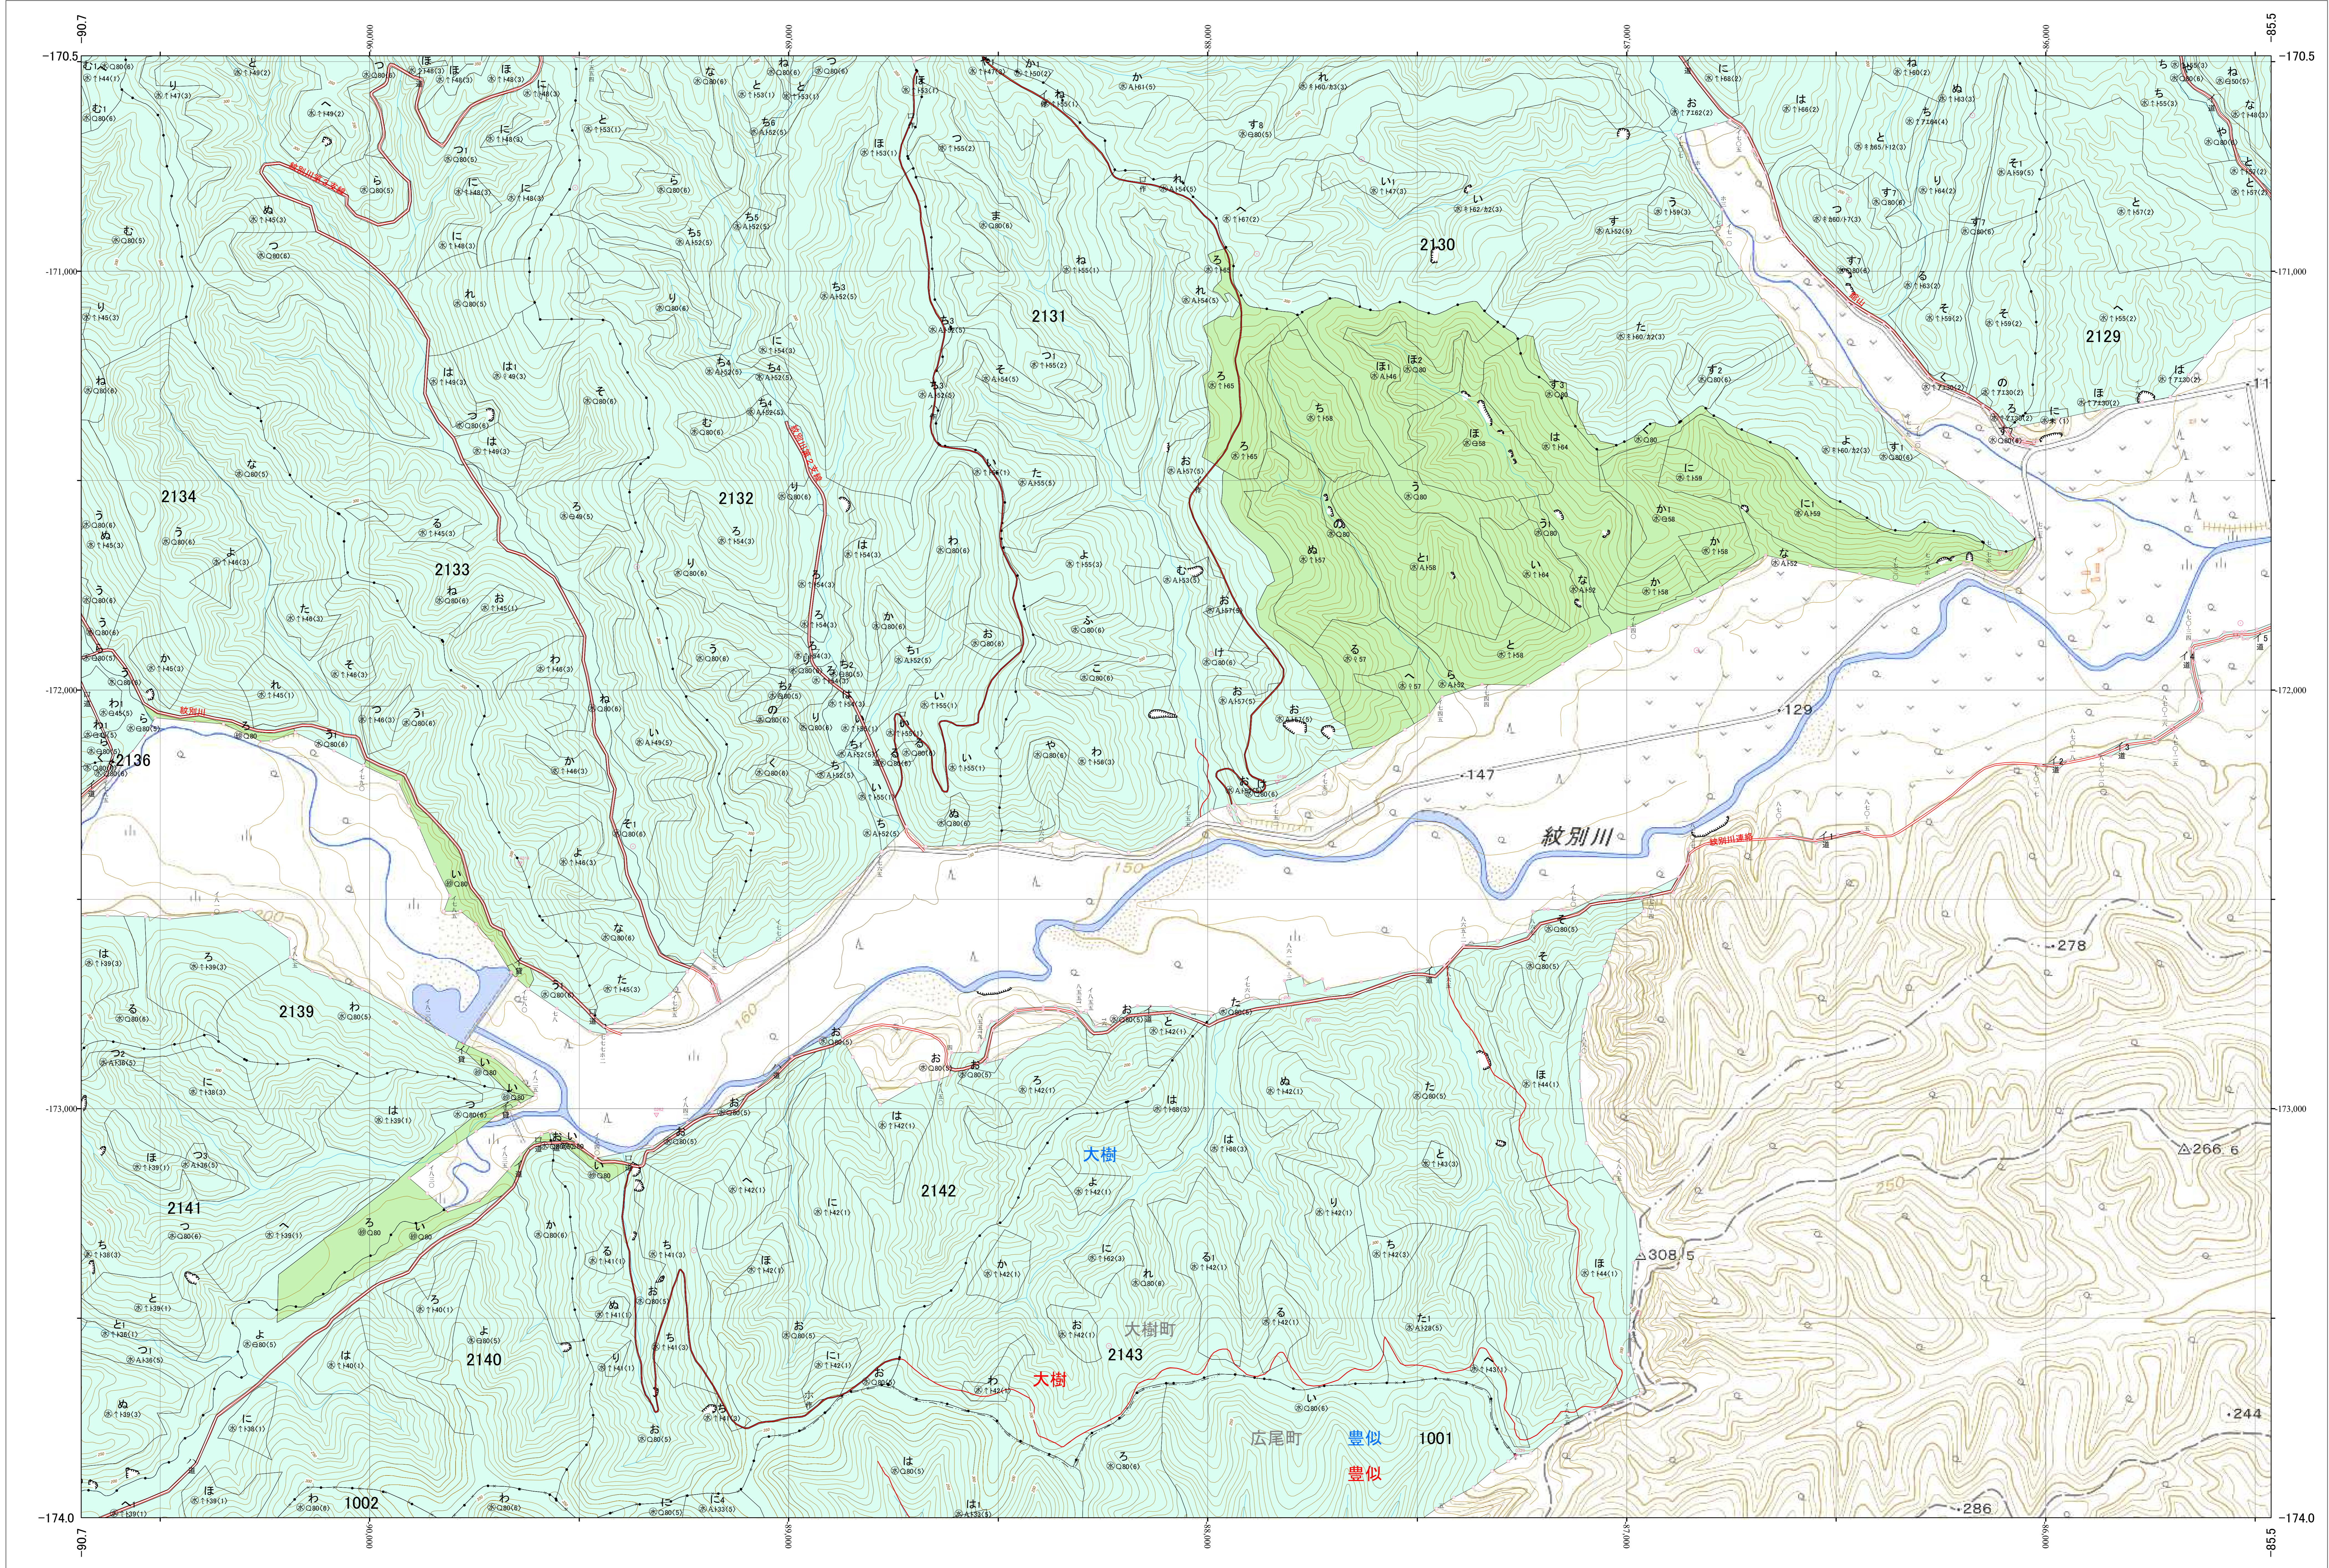

北海道森林管理局 十勝森林計画区  
十勝西部森林管理署 基本図・国有林野施業実施計画図 158 (全161)

第13公共座標

十勝西部 158

林班番号: 1001~1002・2125・2129~2134・2136・2139~2143  
令和五年度 第六次樹立

林班番号: 1001~1002・2125・2129~2134・2136・2139~2143

北海道森林管理局 十勝西部森林管理署

十勝西部 158

「測量法に基づく国土院院長承認(使用) R5JHs 635」  
この地図は、国土院院長の承認を得て、同院発行の電子地形図を用いて作成したものである。  
第三者がさらに複製する場合には、国土院院長の承認を得なければならない。