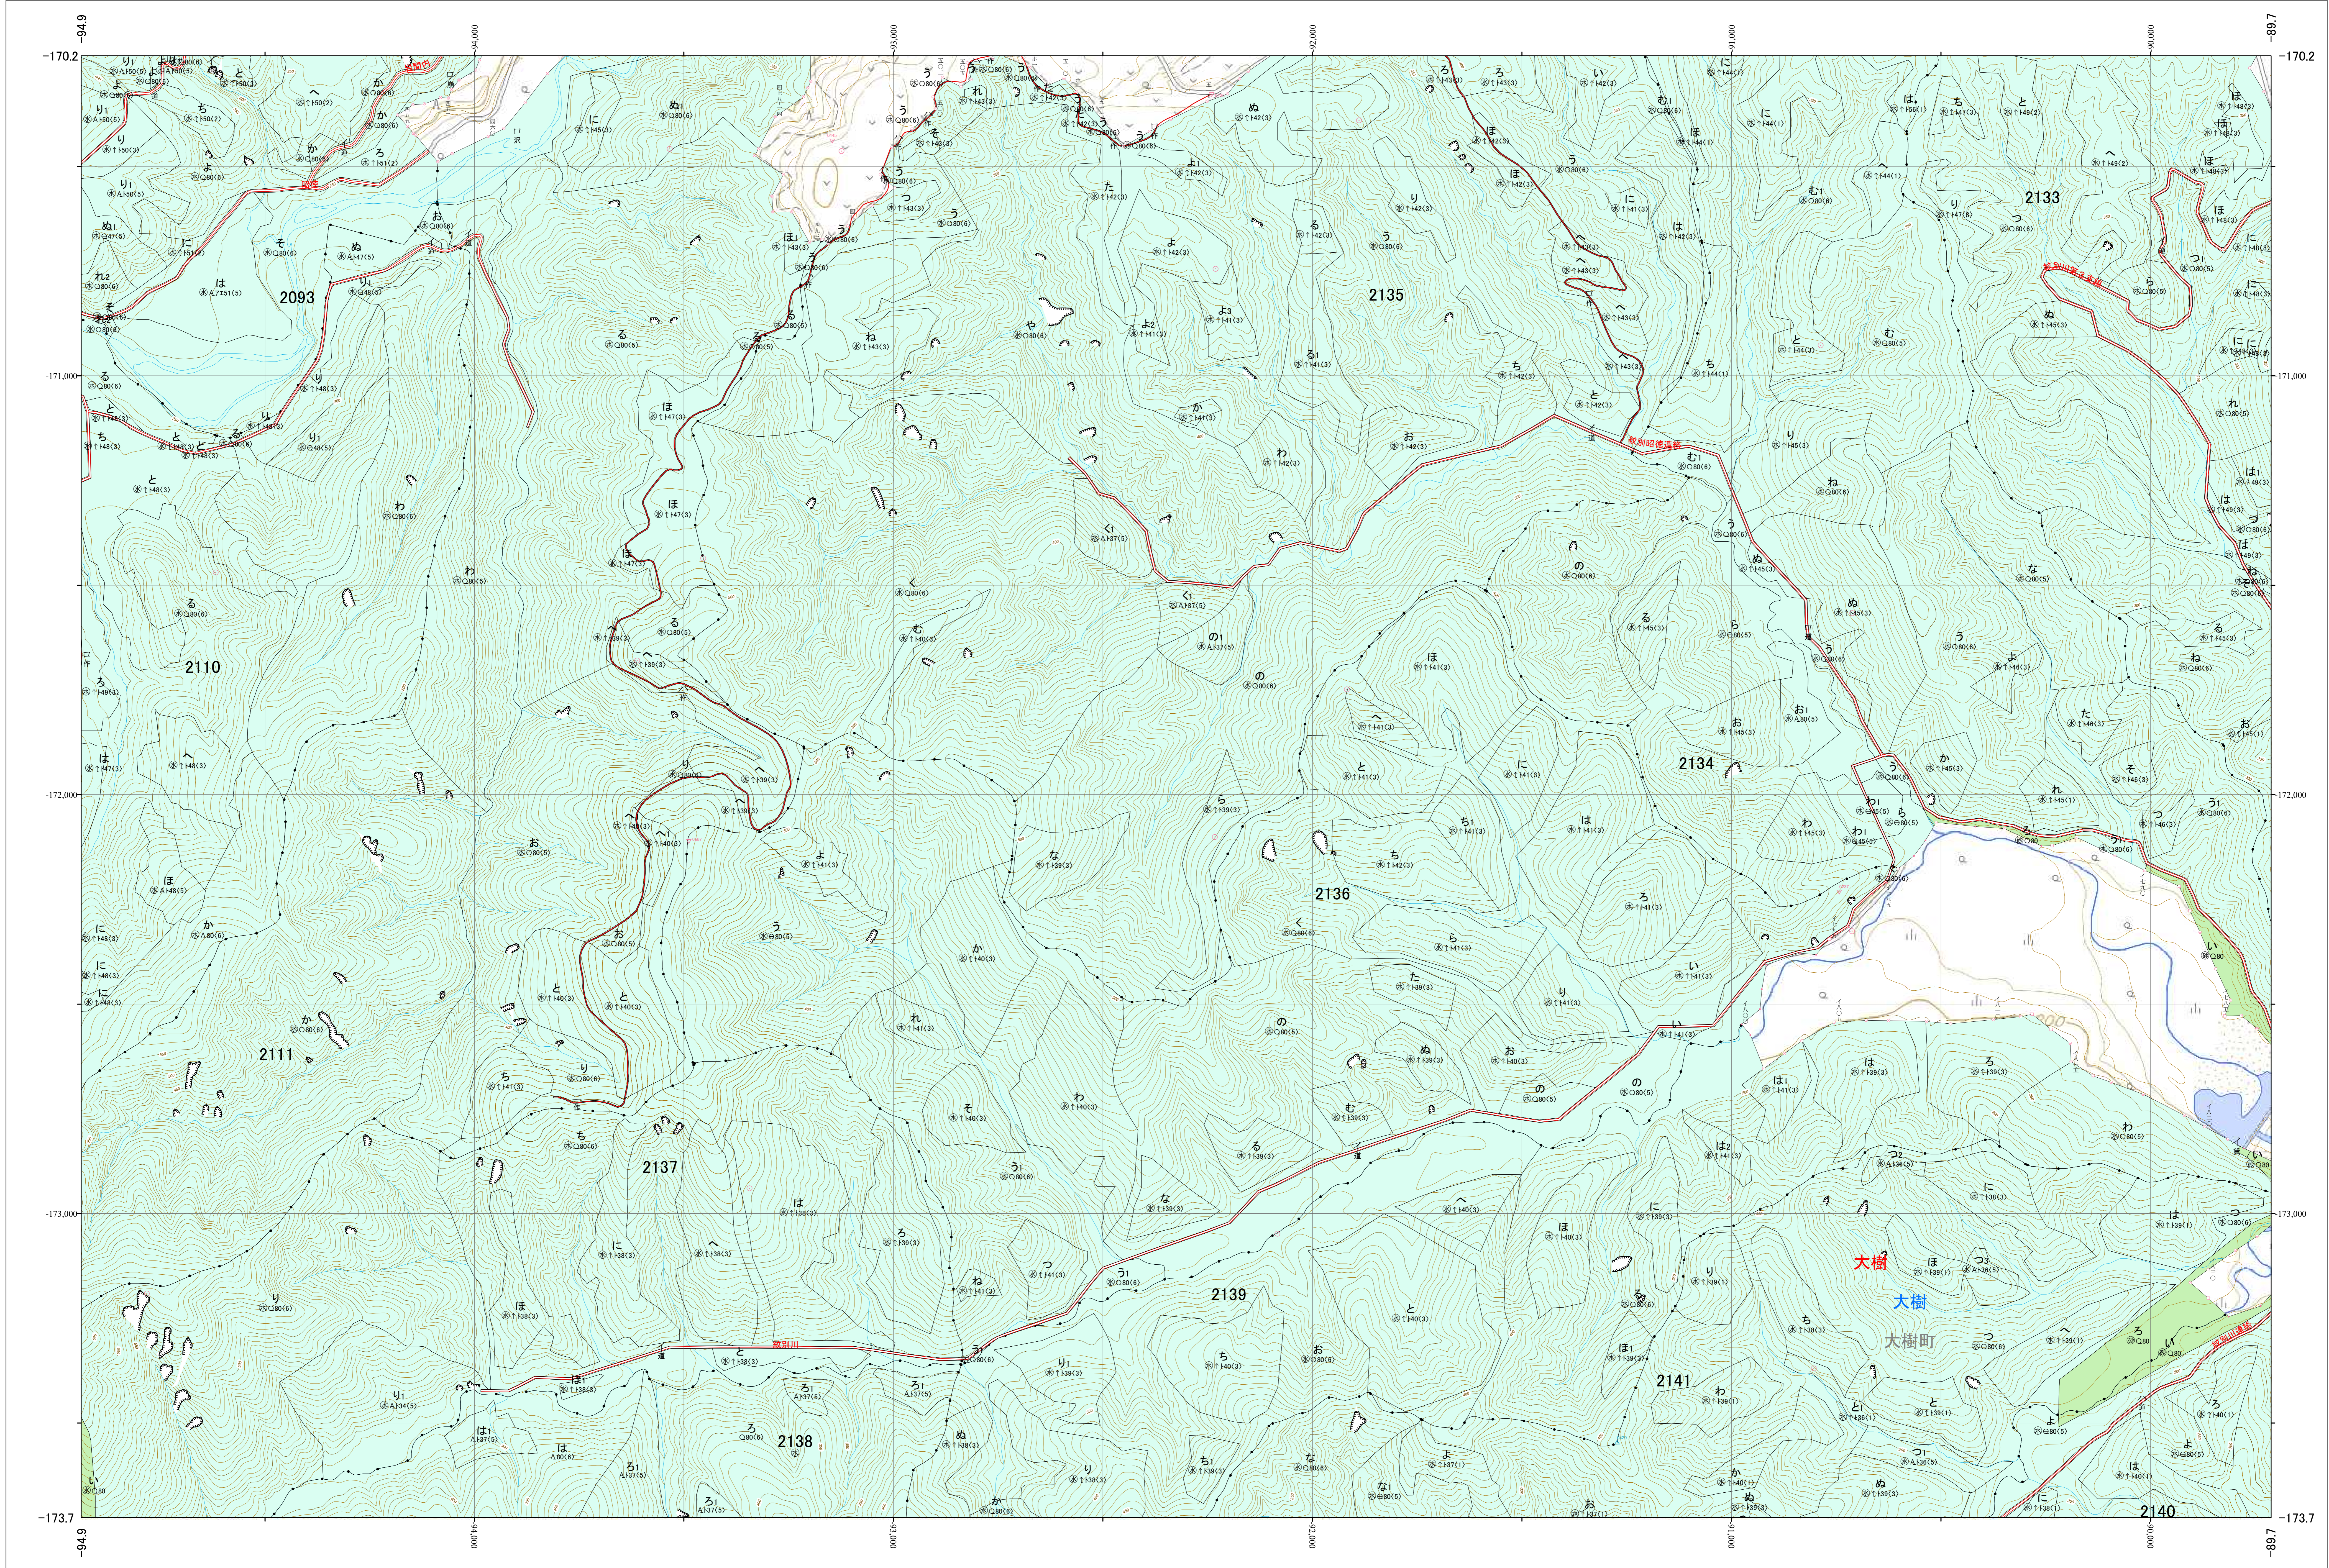

北海道森林管理局 十勝森林計画区
十勝西部森林管理署 基本図・国有林野施業実施計画図 157 (全161)

第13公共座標

十勝西部 157

林班番号: 2093・2110~2111・2133~2141

令和五年度 第六次樹立

林班番号: 2093・2110~2111・2133~2141

北海道森林管理局 十勝西部森林管理署
十勝西部 157

「測量法に基づく国土院院長承認(使用) R 5JHs 635」
この地図は、国土院院長の承認を得て、同院発行の電子地形図を用いて作成したものである。
第三者がさらに複製する場合には、国土院院長の承認を得なければならない。