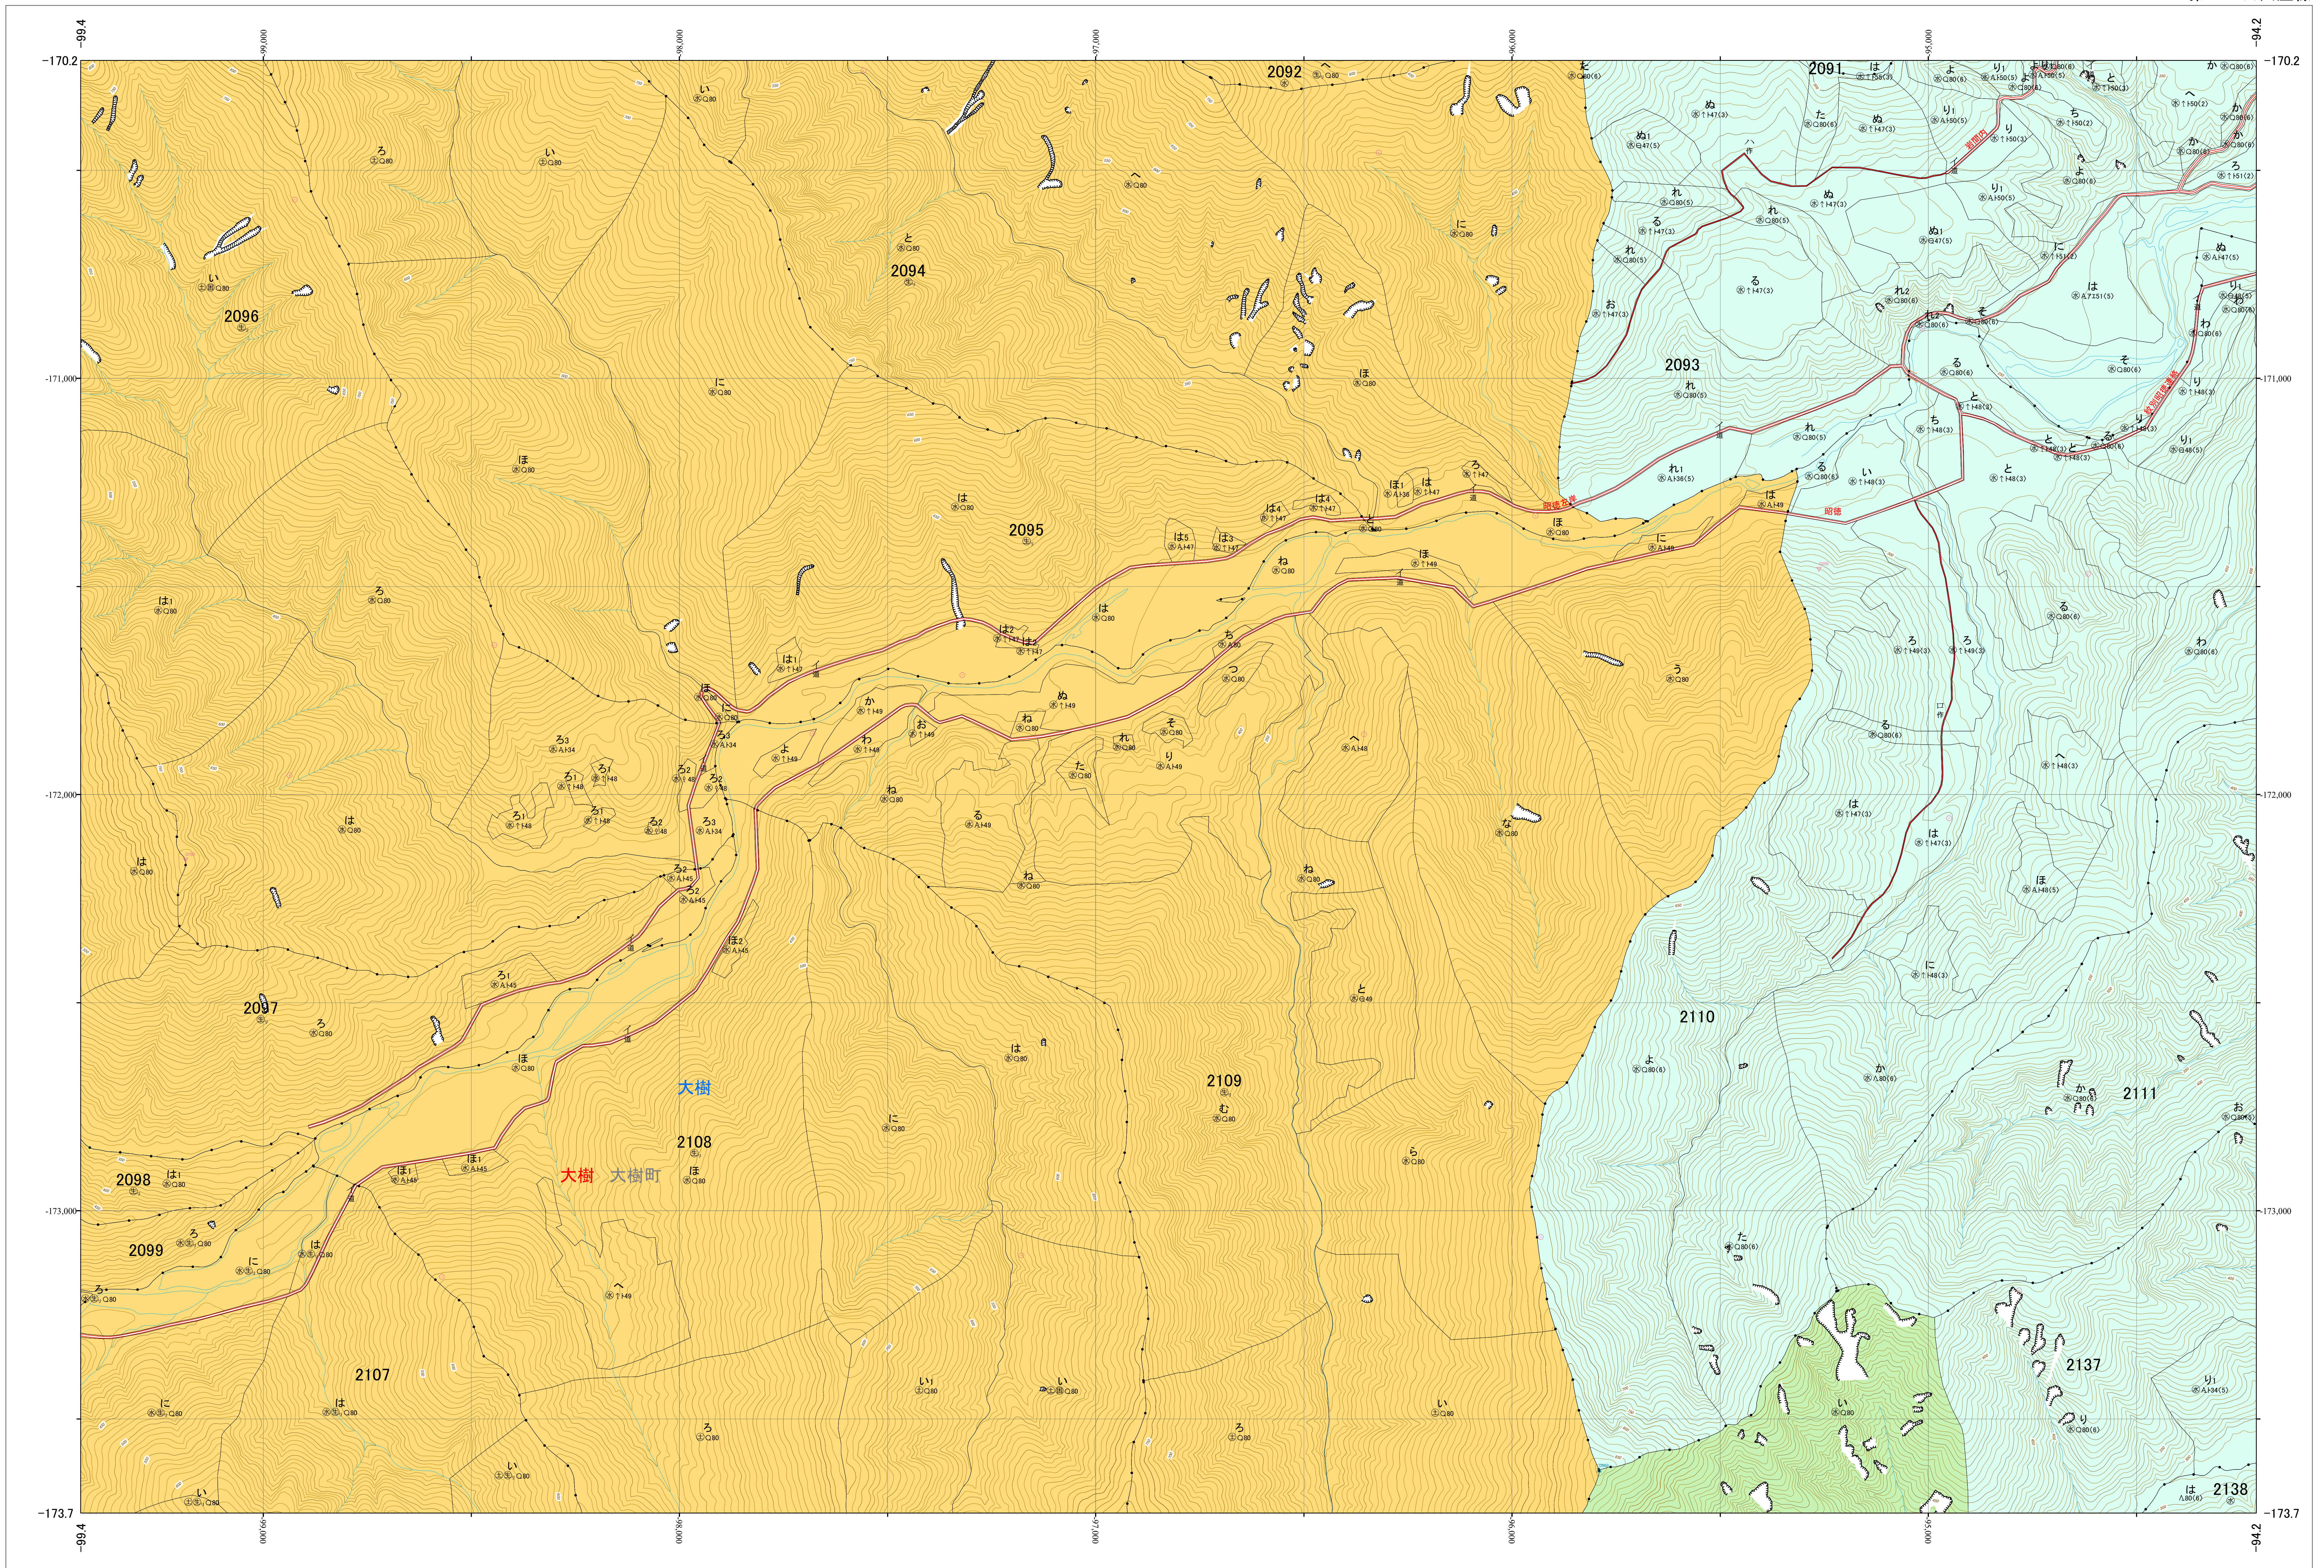

北海道森林管理局 十勝森林計画区  
十勝西部森林管理署 基本図・国有林野施業実施計画図 156 (全161)

第13公共座標

十勝西部 156

林班番号: 2091~2099・2107~2111・2137~2138  
令和五年度 第六次樹立

林班番号: 2091~2099・2107~2111・2137~2138

北海道森林管理局 十勝西部森林管理署

十勝西部 156

「測量法に基づく国土地理院長承認(使用) R 5JHs 635」  
この地図は、国土地理院長の承認を得て、同院発行の電子地形図を用いて作成したものである。  
第三者がさらに複製する場合には、国土地理院長の承認を得なければならない。