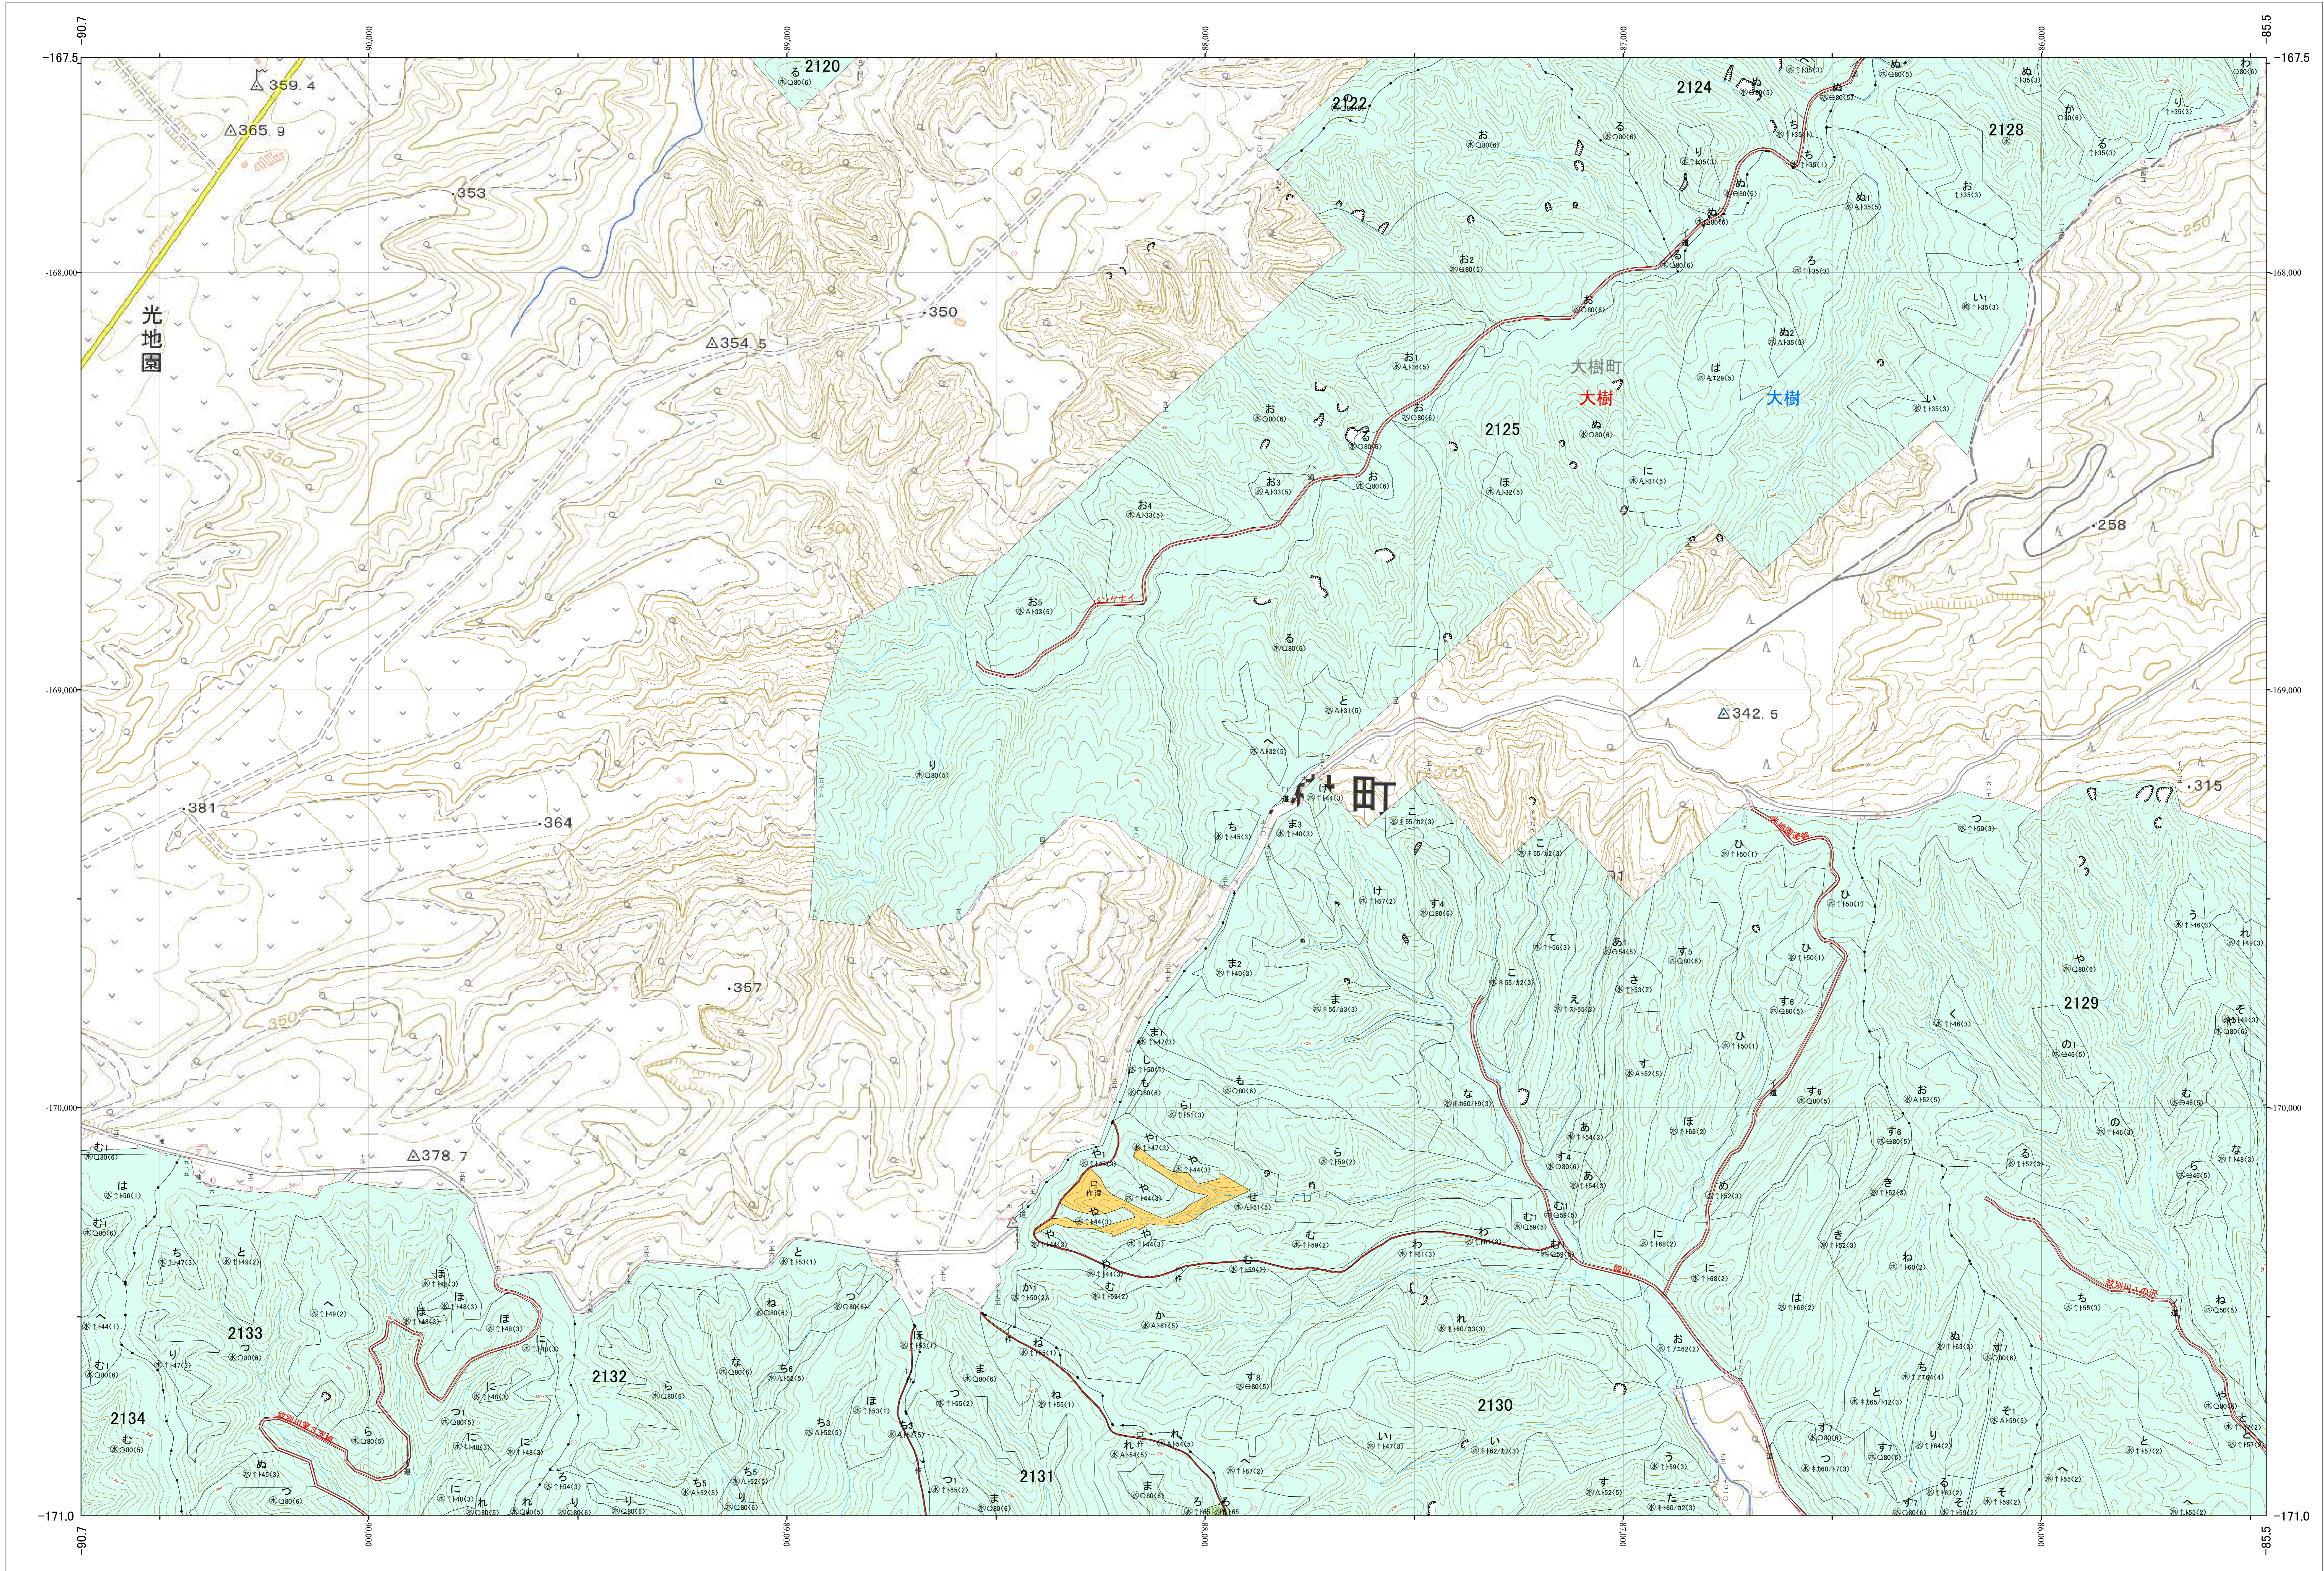

北海道森林管理局 十勝森林計画区
十勝西部森林管理署 基本図・国有林野施業実施計画図 151 (全161)

第13公共座標

十勝西部 151

林班番号: 2118・2120～2122・2124～2125・2128～2134

令和五年度 第六次樹立

林班番号: 2118・2120～2122・2124～2125・2128～2134

北海道森林管理局 十勝西部森林管理署

十勝西部 151

1:5,000
0 100 200 300 400 500 1,000m

「測量法に基づく国土院院長承認(使用) R 5JHs 635」
この地図は、国土院院長の承認を得て、同院発行の電子地形図を用いて作成したものである。
第三者がさらに複製する場合には、国土院院長の承認を得なければならない。