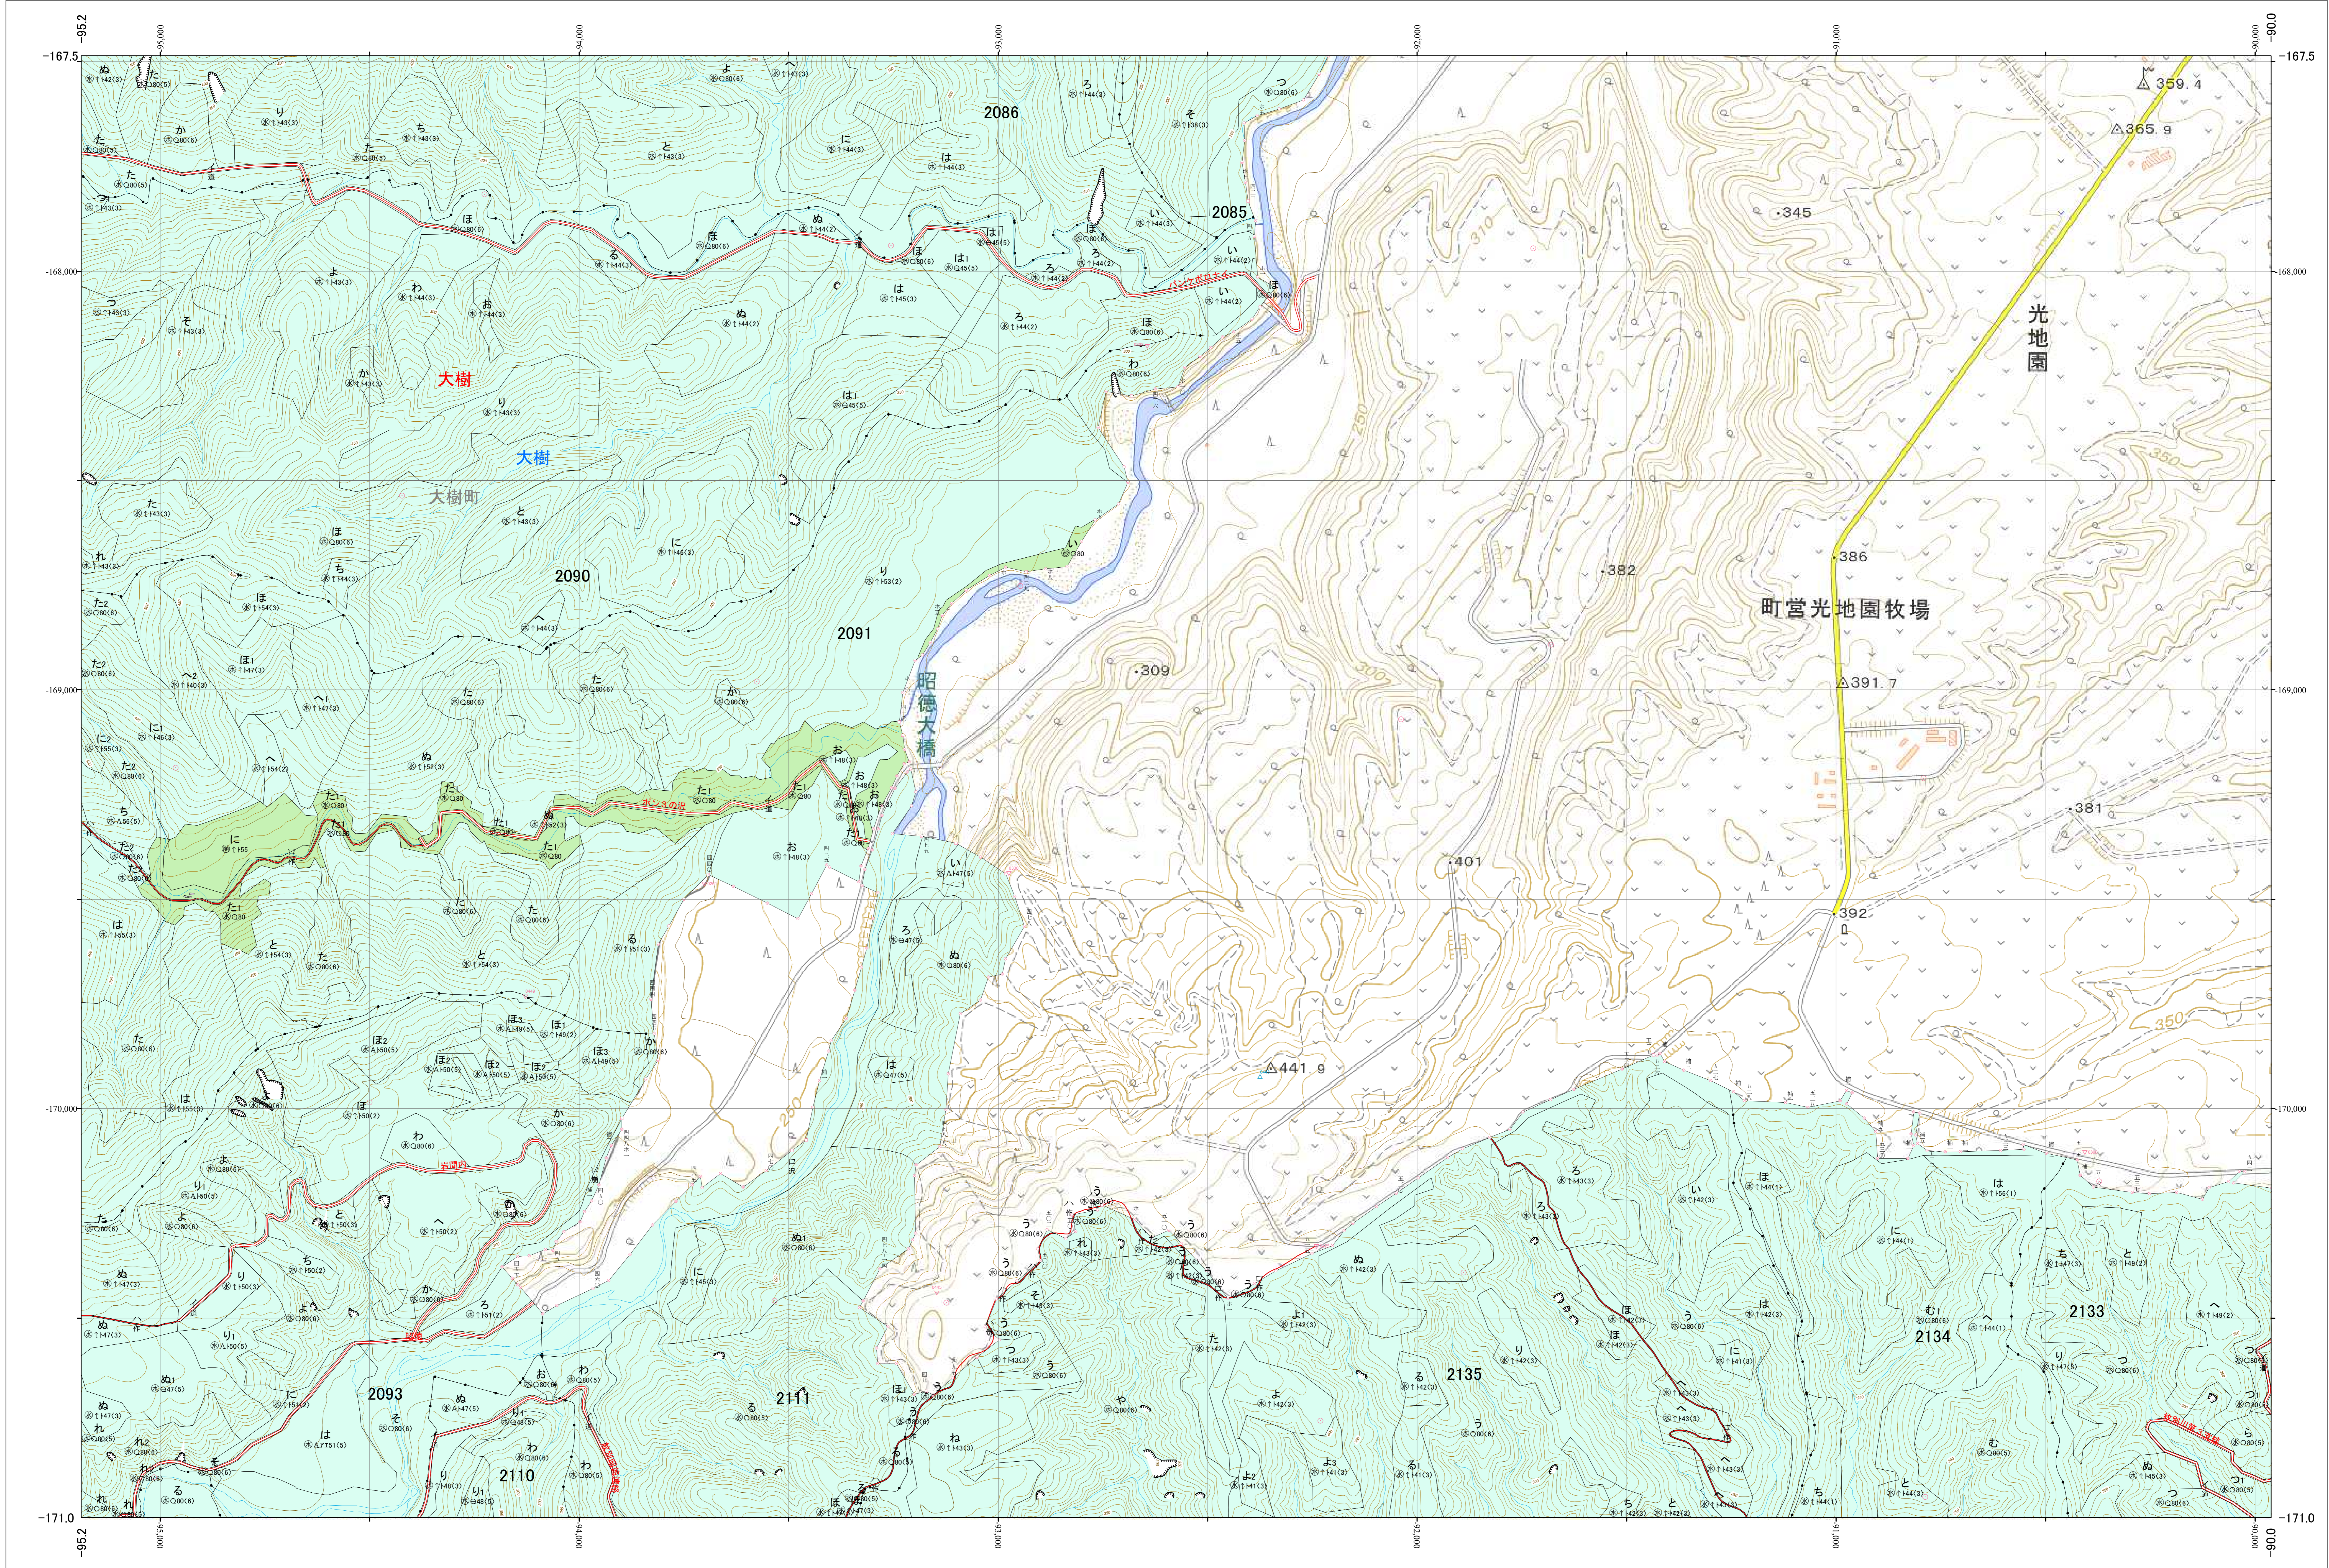

北海道森林管理局 十勝森林計画区
十勝西部森林管理署 基本図・国有林野施業実施計画図 150 (全161)

第13公共座標

十勝西部 150

林班番号: 2084~2086・2090~2091・2093・2109~2111・2133~2135

令和五年度 第六次樹立

林班番号: 2084~2086・2090~2091・2093・2109~2111・2133~2135

北海道森林管理局 十勝西部森林管理署
十勝西部 150

「測量法に基づく国土地理院長承認(使用) R 5JHs 635」
この地図は、国土地理院長の承認を得て、同院発行の電子地形図を用いて作成したものである。
第三者がさらに複製する場合には、国土地理院長の承認を得なければならない。