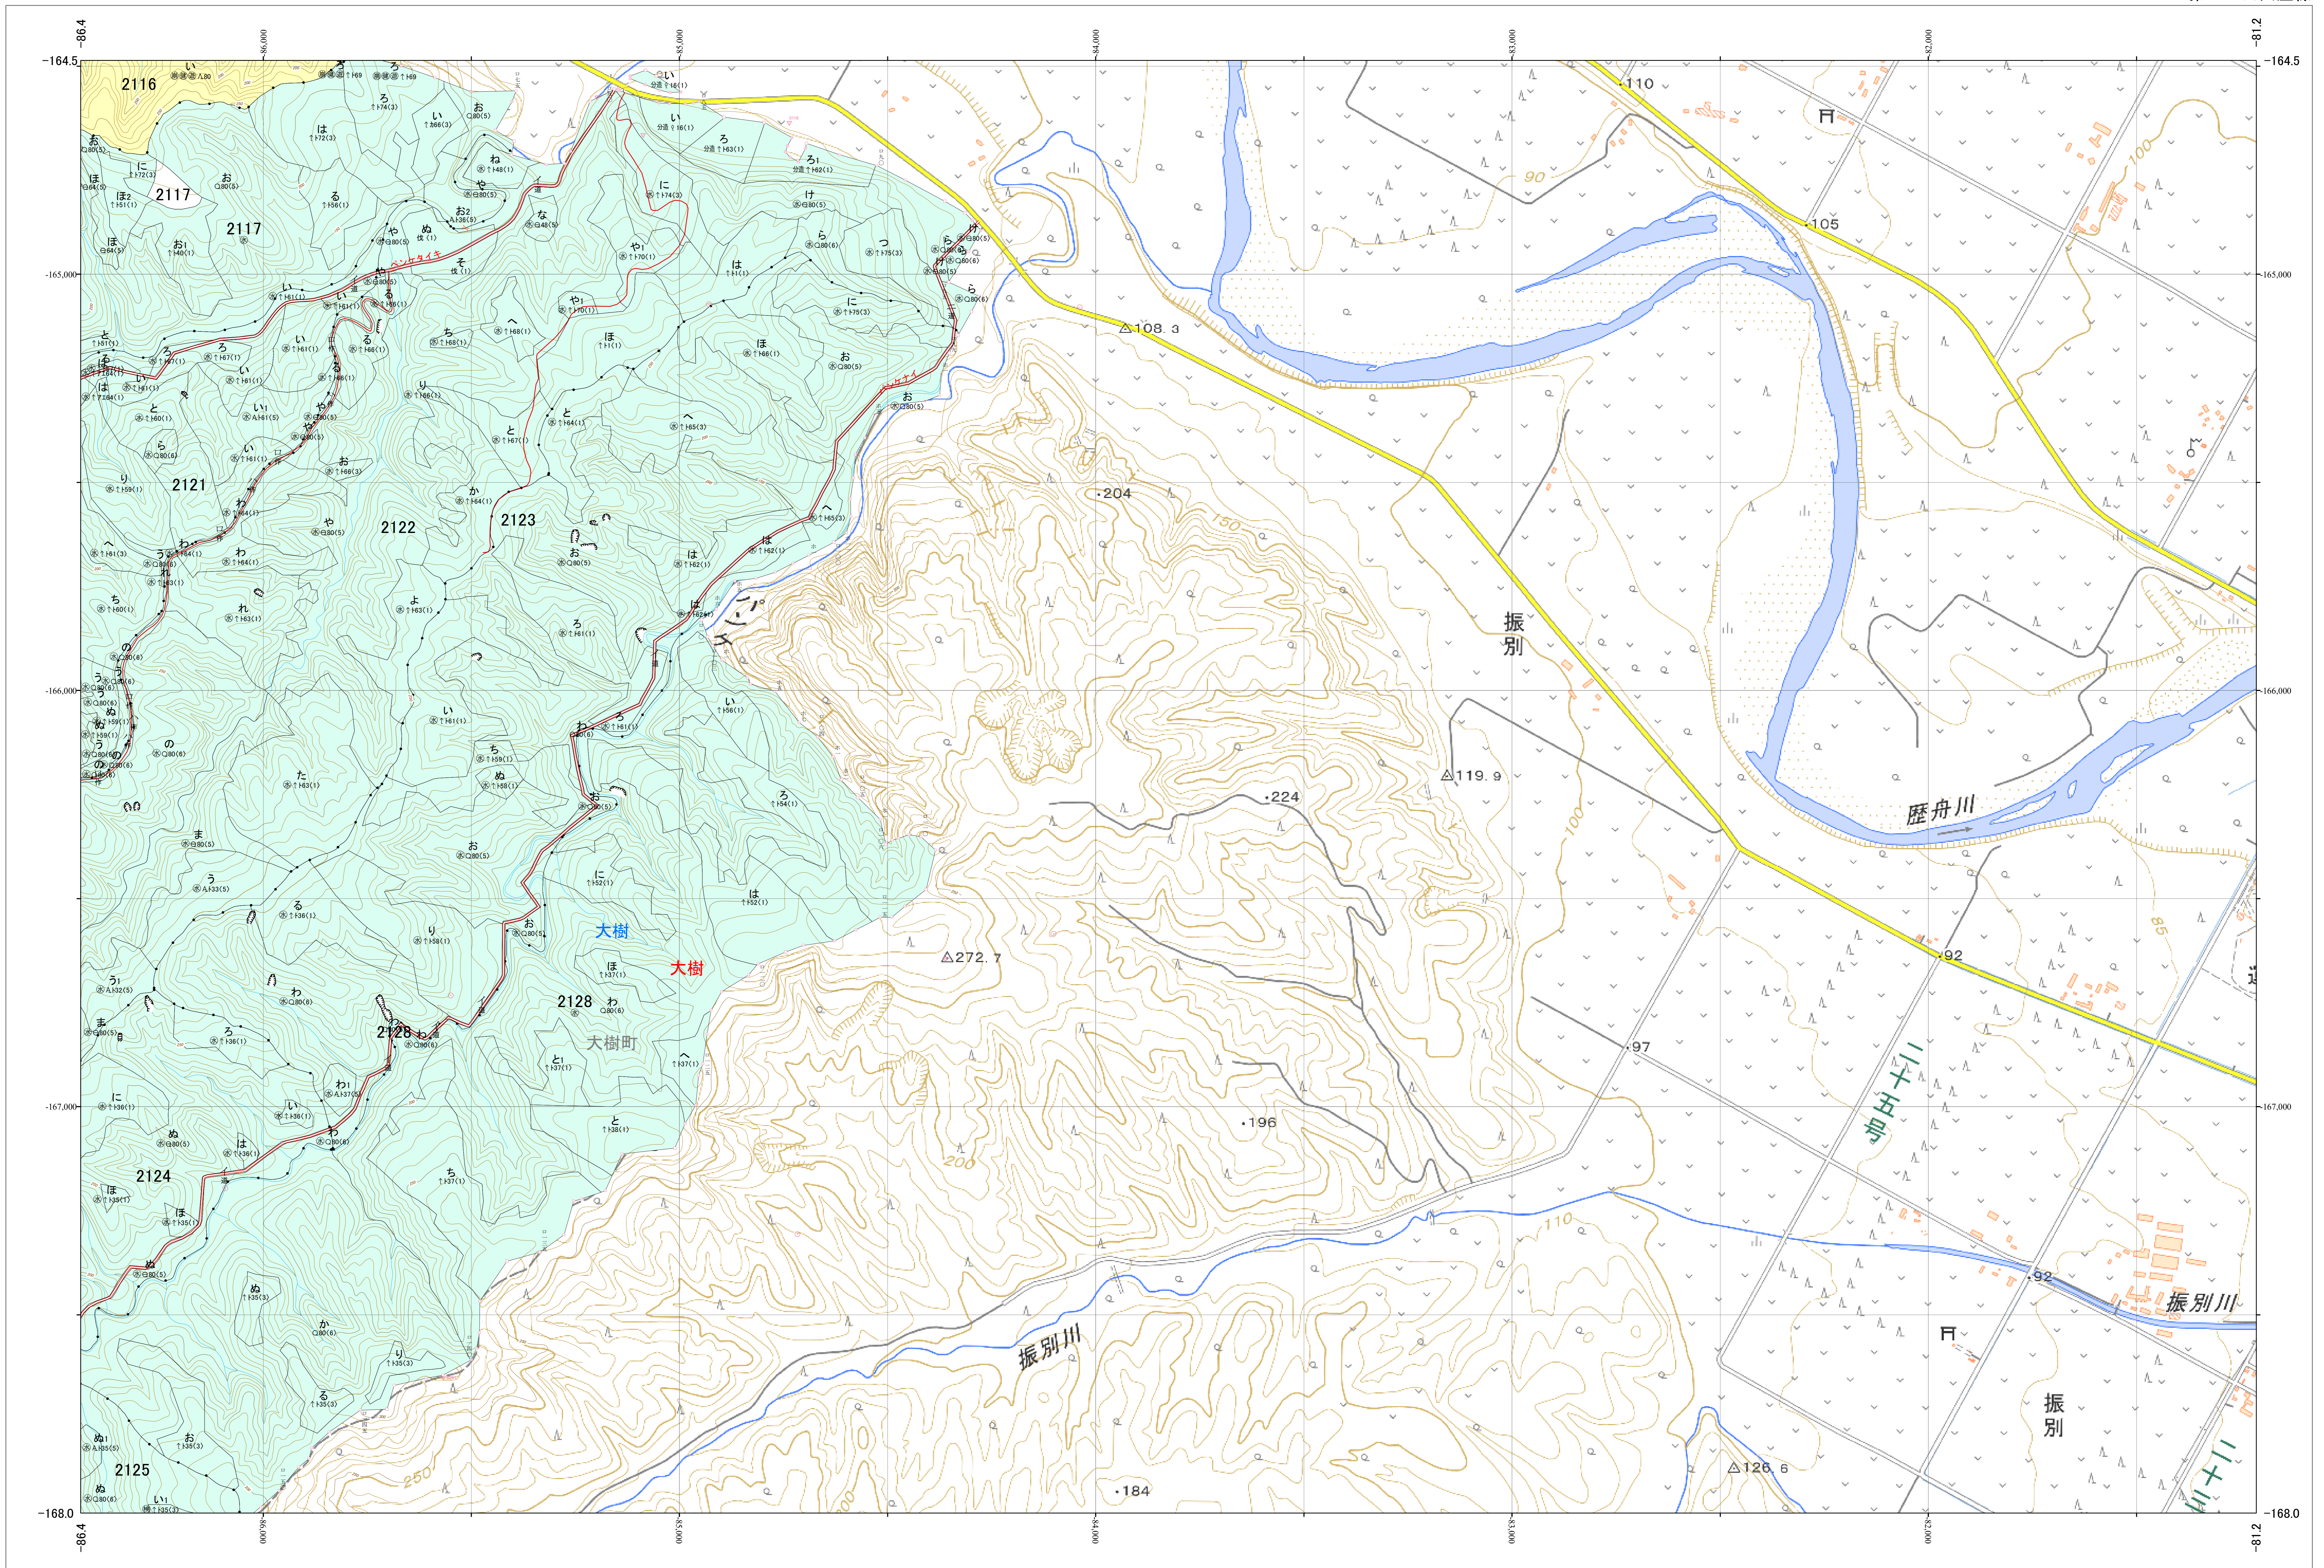

北海道森林管理局 十勝森林計画区
十勝西部森林管理署 基本図・国有林野施業実施計画図 145 (全161)

第13公共座標

十勝西部 145

林班番号: 2116~2117・2121~2125・2128

令和五年度 第六次樹立

林班番号: 2116~2117・2121~2125・2128

北海道森林管理局 十勝西部森林管理署

十勝西部 145

「測量法に基づく国土地理院長承認(使用) R 5JHs 635」
この地図は、国土地理院長の承認を得て、同院発行の電子地形図を用いて作成したものである。
第三者がさらに複製する場合には、国土地理院長の承認を得なければならない。