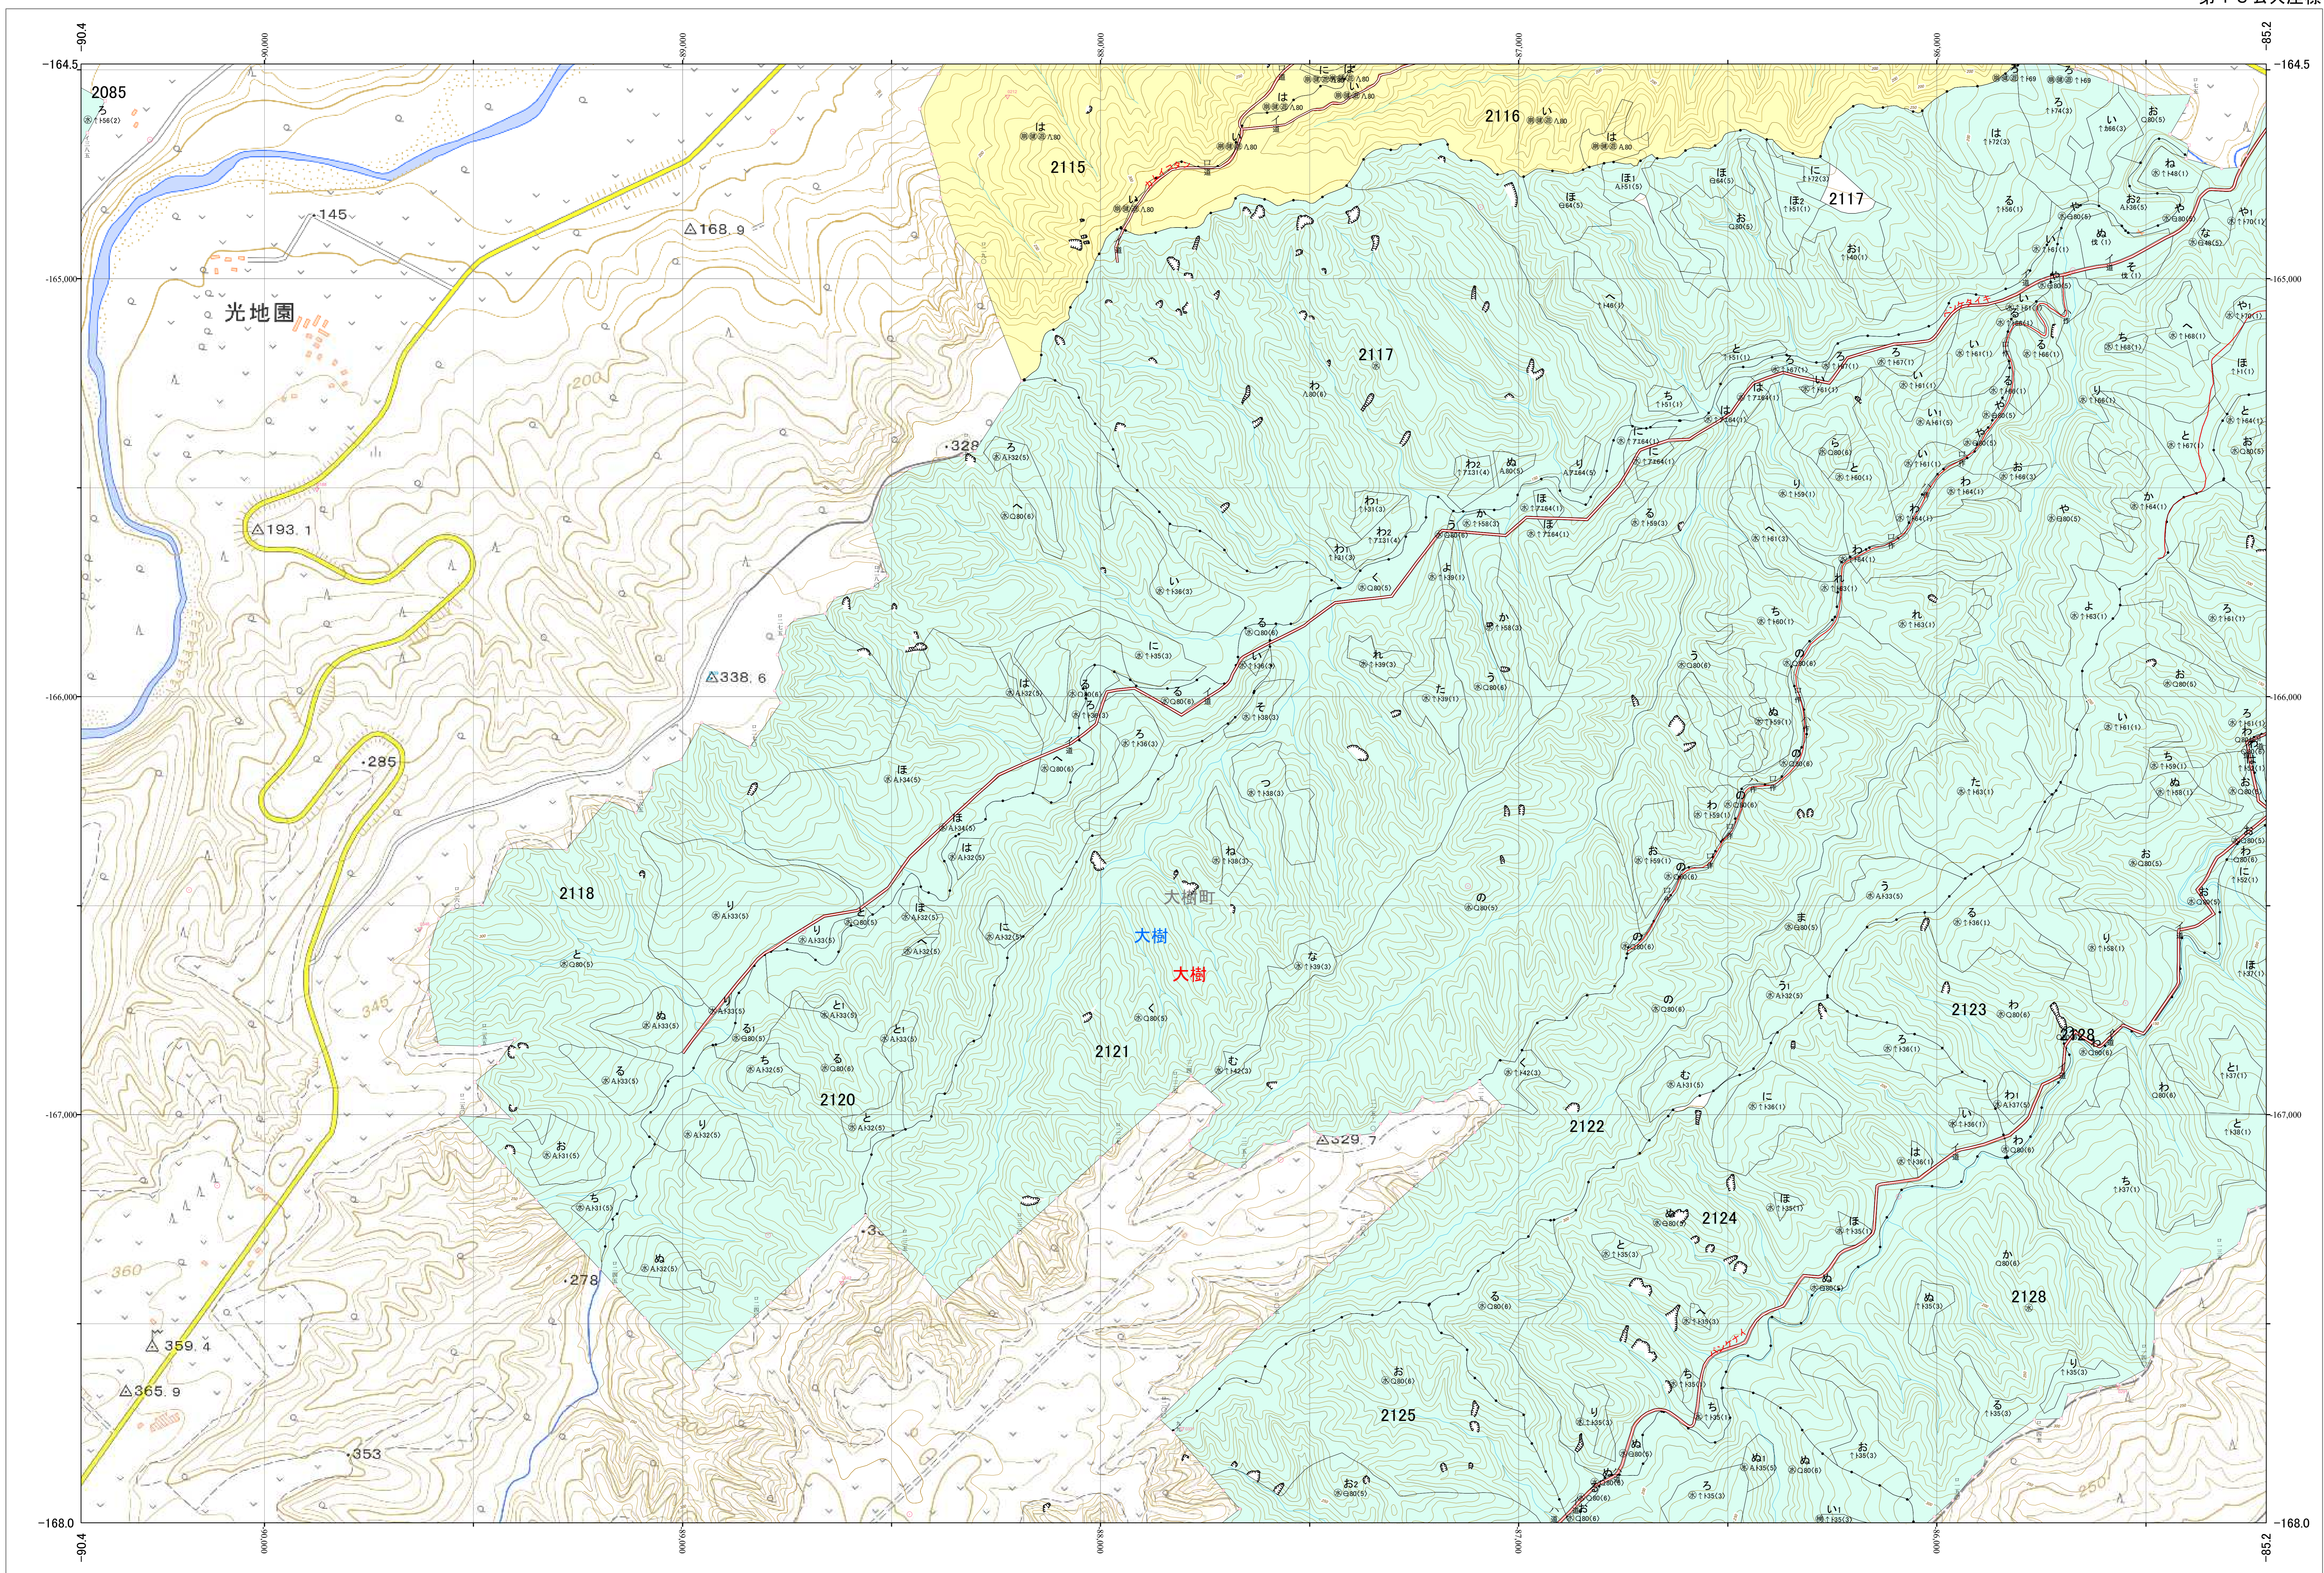

北海道森林管理局 十勝森林計画区  
十勝西部森林管理署 基本図・国有林野施業実施計画図 144 (全161)

第13公共座標

十勝西部 144

林班番号: 2115~2118・2120~2125・2128

令和五年度 第六次樹立

林班番号: 2115~2118・2120~2125・2128

北海道森林管理局 十勝西部森林管理署  
十勝西部 144

「測量法に基づく国土地理院長承認(使用) R 5JHs 635」  
この地図は、国土地理院長の承認を得て、同院発行の電子地形図を用いて作成したものである。  
第三者がさらに複製する場合には、国土地理院長の承認を得なければならない。