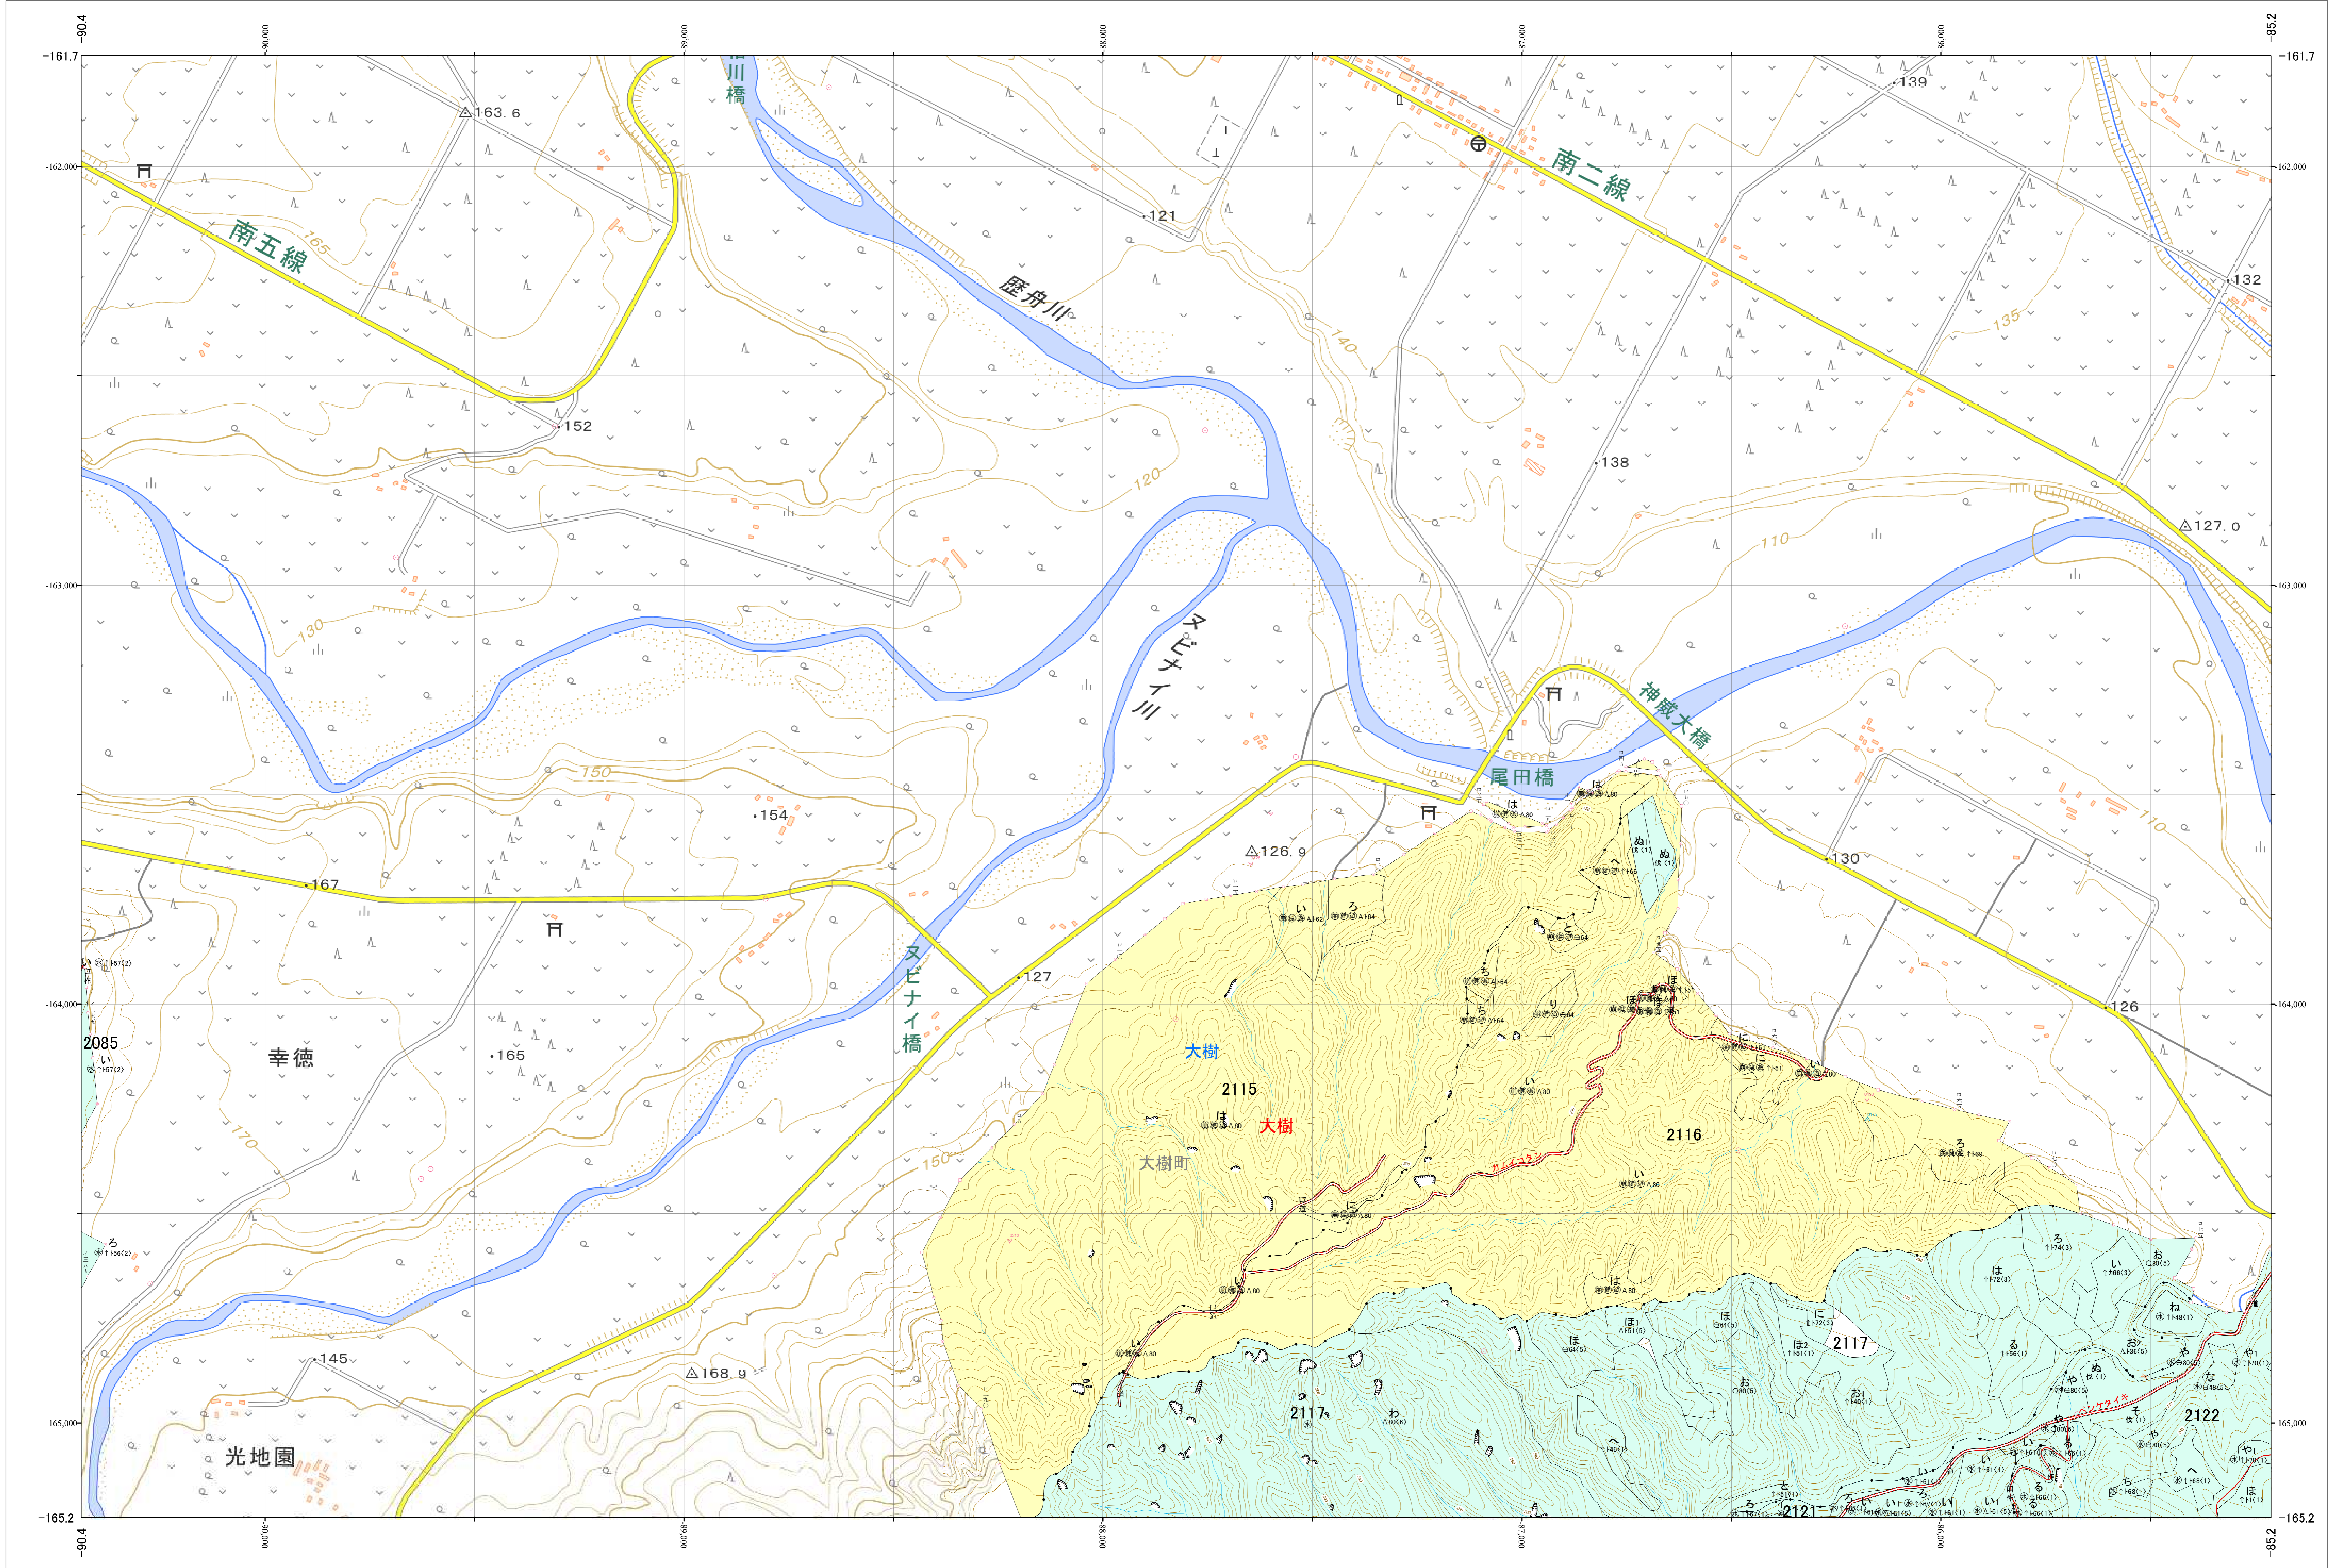

北海道森林管理局 十勝森林計画区  
十勝西部森林管理署 基本図・国有林野施業実施計画図 136 (全161)

第13公共座標

十勝西部 136

林班番号: 2115~2117・2121~2122

令和五年度 第六次樹立

林班番号: 2115~2117・2121~2122

北海道森林管理局 十勝西部森林管理署  
十勝西部 136

「測量法に基づく国土地理院長承認(使用) R5JHs 635」  
この地図は、国土地理院長の承認を得て、同院発行の電子地形図を用いて作成したものである。  
第三者がさらに複製する場合には、国土地理院長の承認を得なければならない。