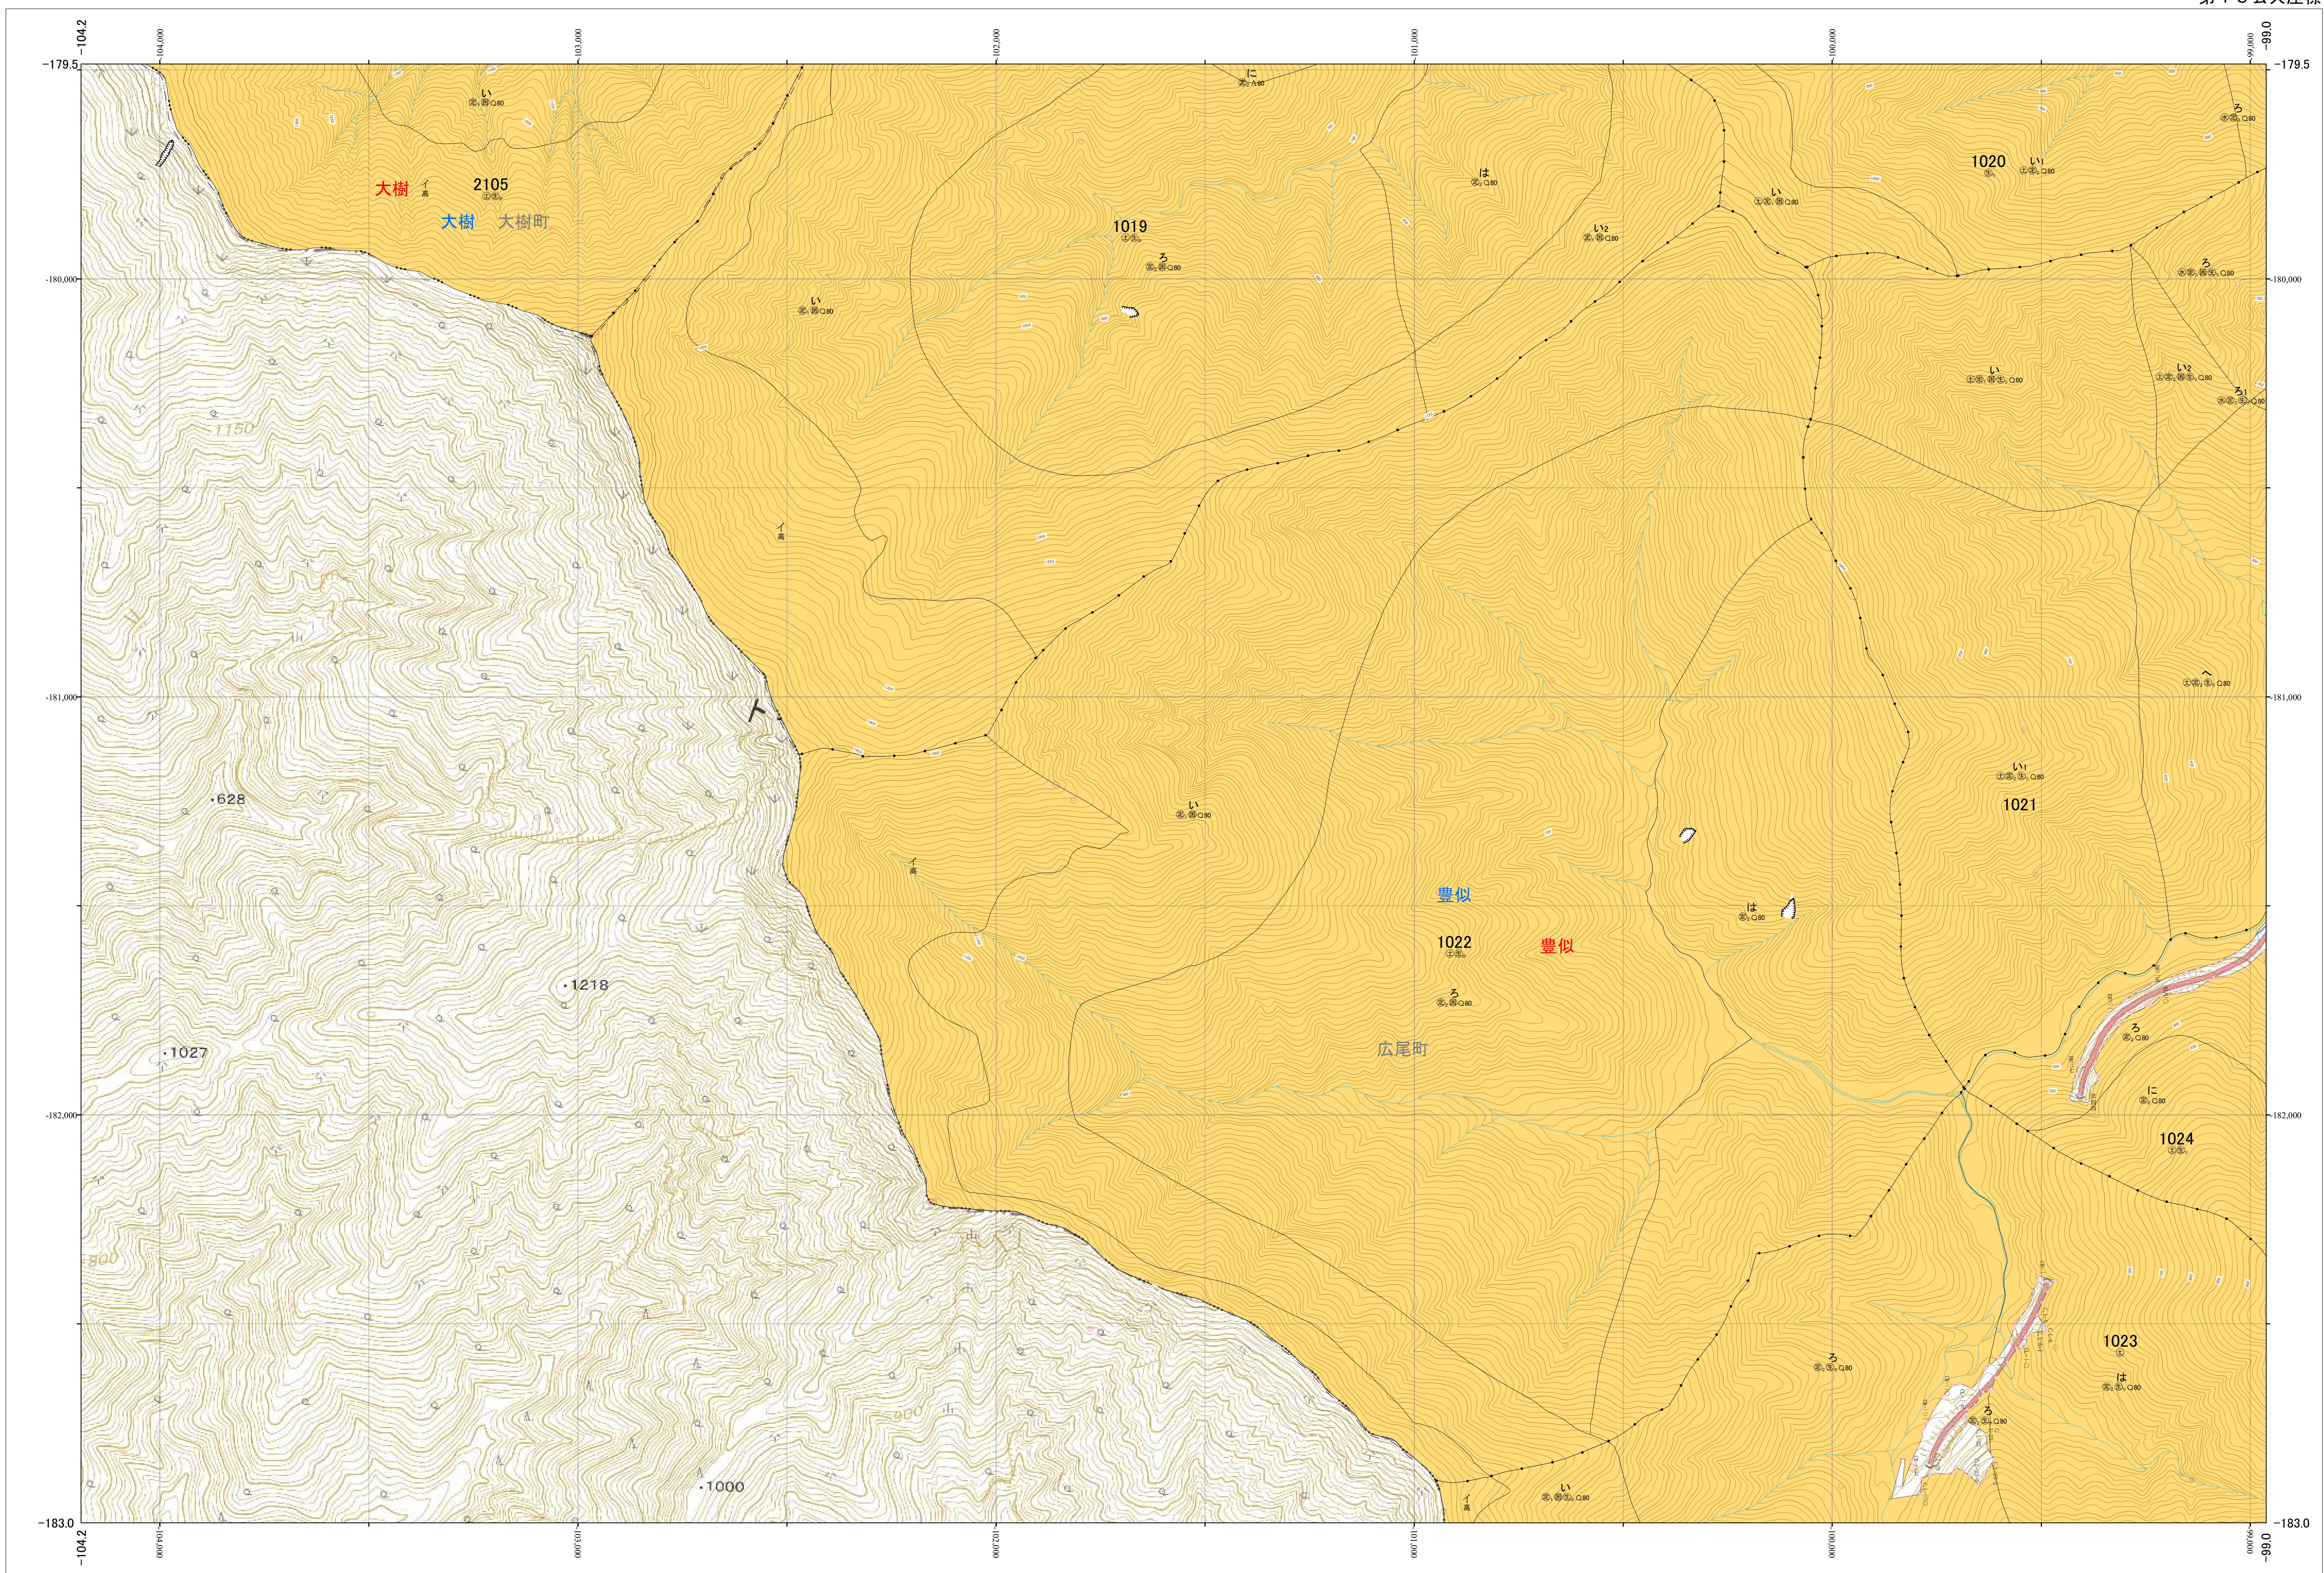

北海道森林管理局 十勝森林計画区
十勝西部森林管理署 基本図・国有林野施業実施計画図 10 (全161)

第13公共座標
8.98

林班番号: 1019~1024・2105

十勝西部 10

十勝西部 10

北海道森林管理局 十勝西部森林管理署

林班番号: 1019~1024・2105

令和五年度 第六次樹立

1:5,000
0 100 200 300 400 500 1,000m

「測量法に基づく国土院院長承認(使用) R 5JHs 635」
この地図は、国土院院長の承認を得て、同院発行の電子地形図を用いて作成したものである。
第三者がさらに複製する場合には、国土院院長の承認を得なければならない。