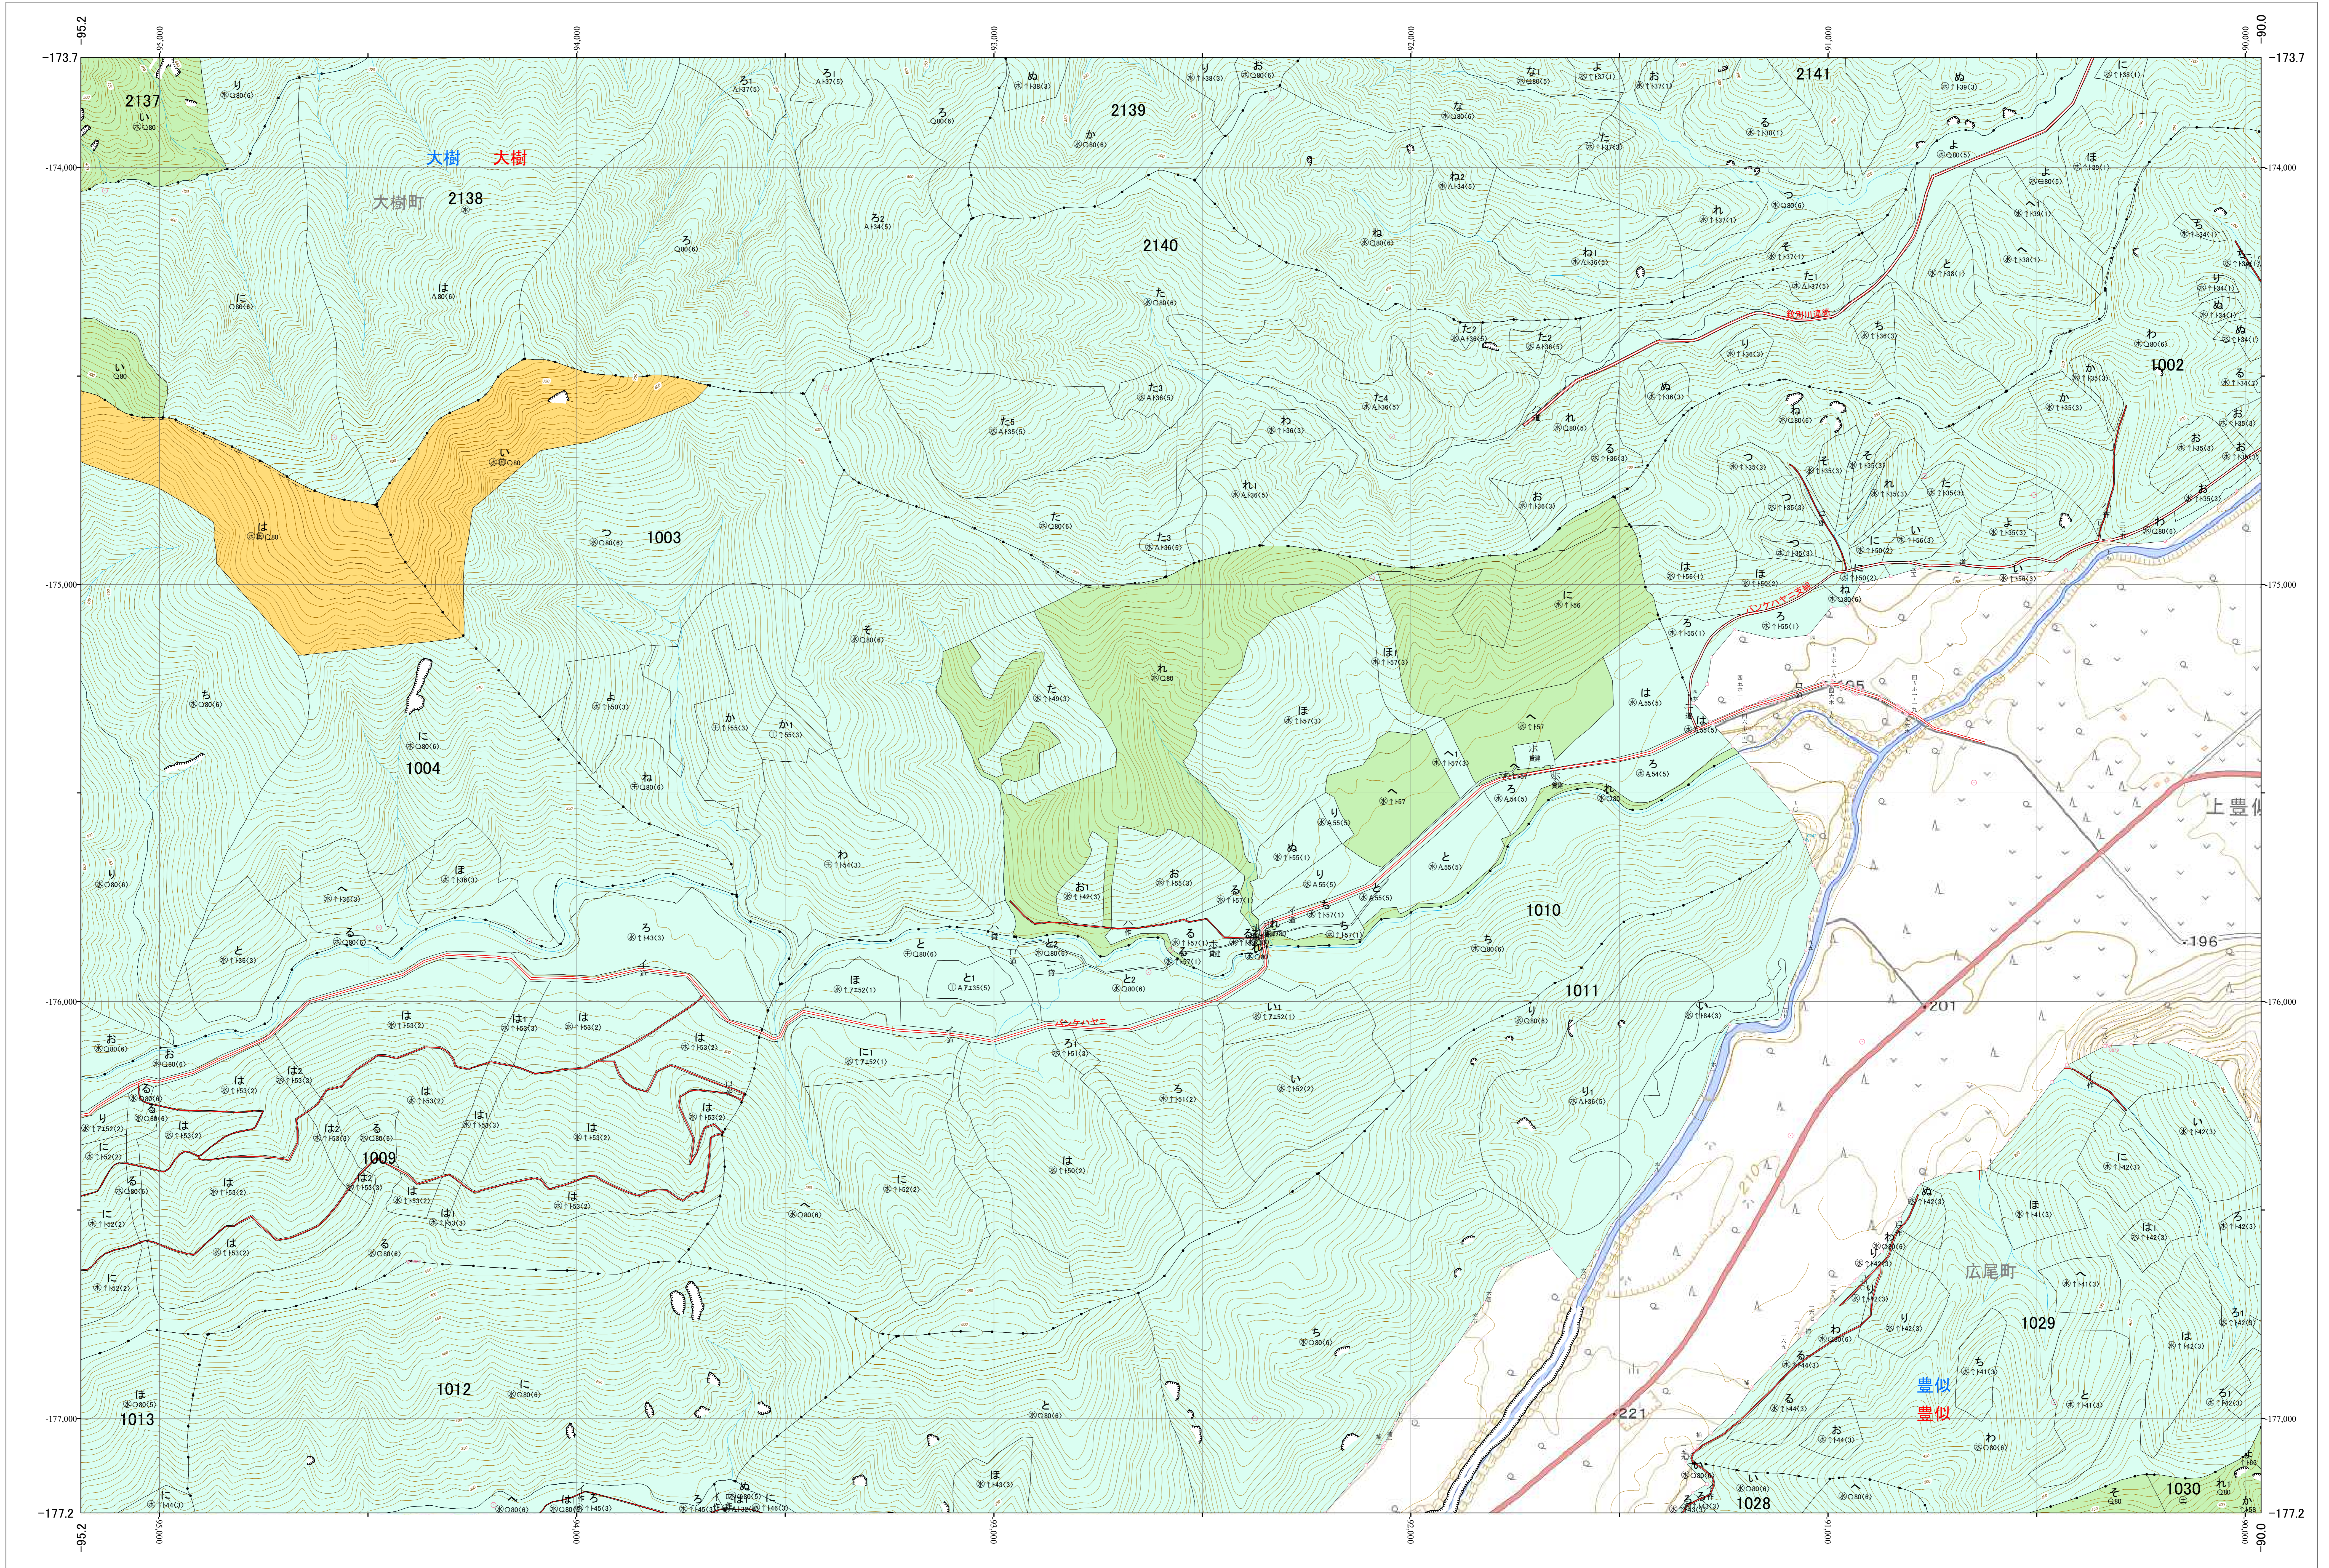

北海道森林管理局 十勝森林計画区
十勝西部森林管理署 基本図・国有林野施業実施計画図 3 (全161)

第13公共座標

十勝西部 3

林班番号: 1002~1004・1009~1013・1028~1030・2137~2141

令和五年度 第六次樹立

林班番号: 1002~1004・1009~1013・1028~1030・2137~2141

北海道森林管理局 十勝西部森林管理署

十勝西部 3

1:5,000
0 100 200 300 400 500 1,000m

「測量法に基づく国土院院長承認(使用) R 5JHs 635」
この地図は、国土院院長の承認を得て、同院発行の電子地形図を用いて作成したものである。
第三者がさらに複製する場合には、国土院院長の承認を得なければならない。