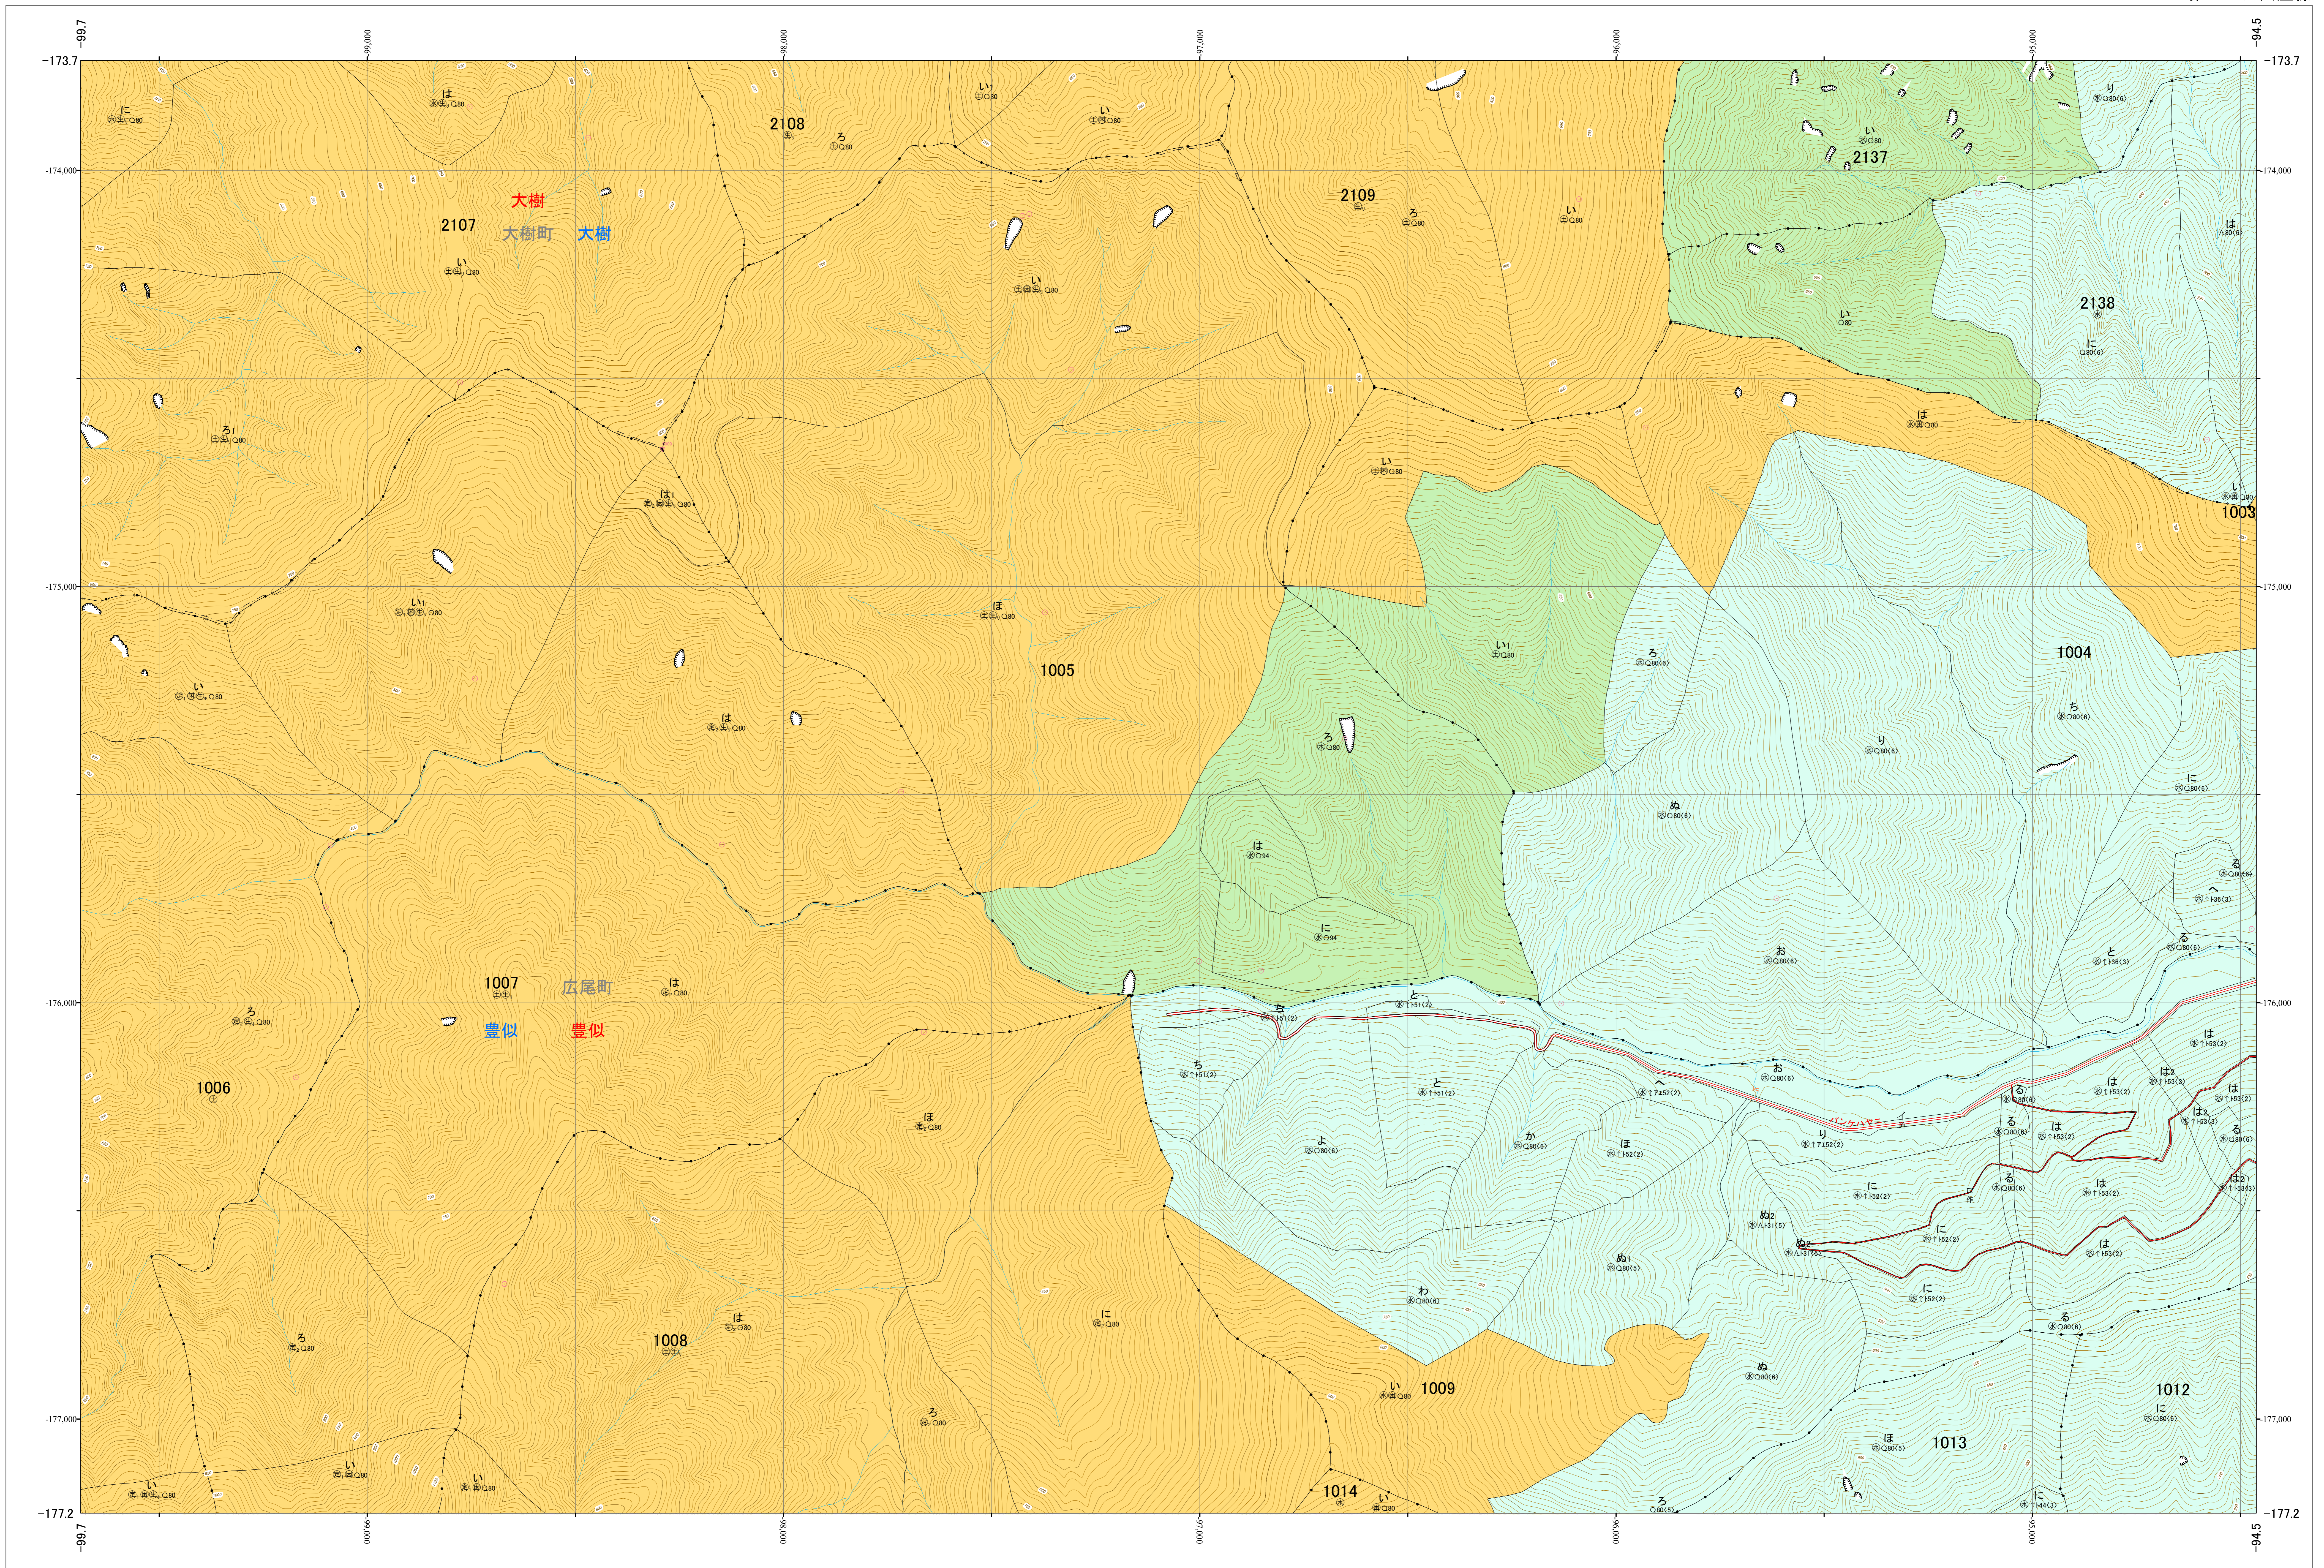

北海道森林管理局 十勝森林計画区
十勝西部森林管理署 基本図・国有林野施業実施計画図 2 (全161)

第13公共座標

十勝西部 2

林班番号: 1003~2138

令和五年度 第六次樹立

林班番号: 1003~1009・1012~1014・2107~2109・2137~2138

北海道森林管理局 十勝西部森林管理署

十勝西部 2

「測量法に基づく国土院院長承認(使用) R 5JHs 635」
この地図は、国土院院長の承認を得て、同院発行の電子地形図を用いて作成したものである。
第三者がさらに複製する場合には、国土院院長の承認を得なければならない。