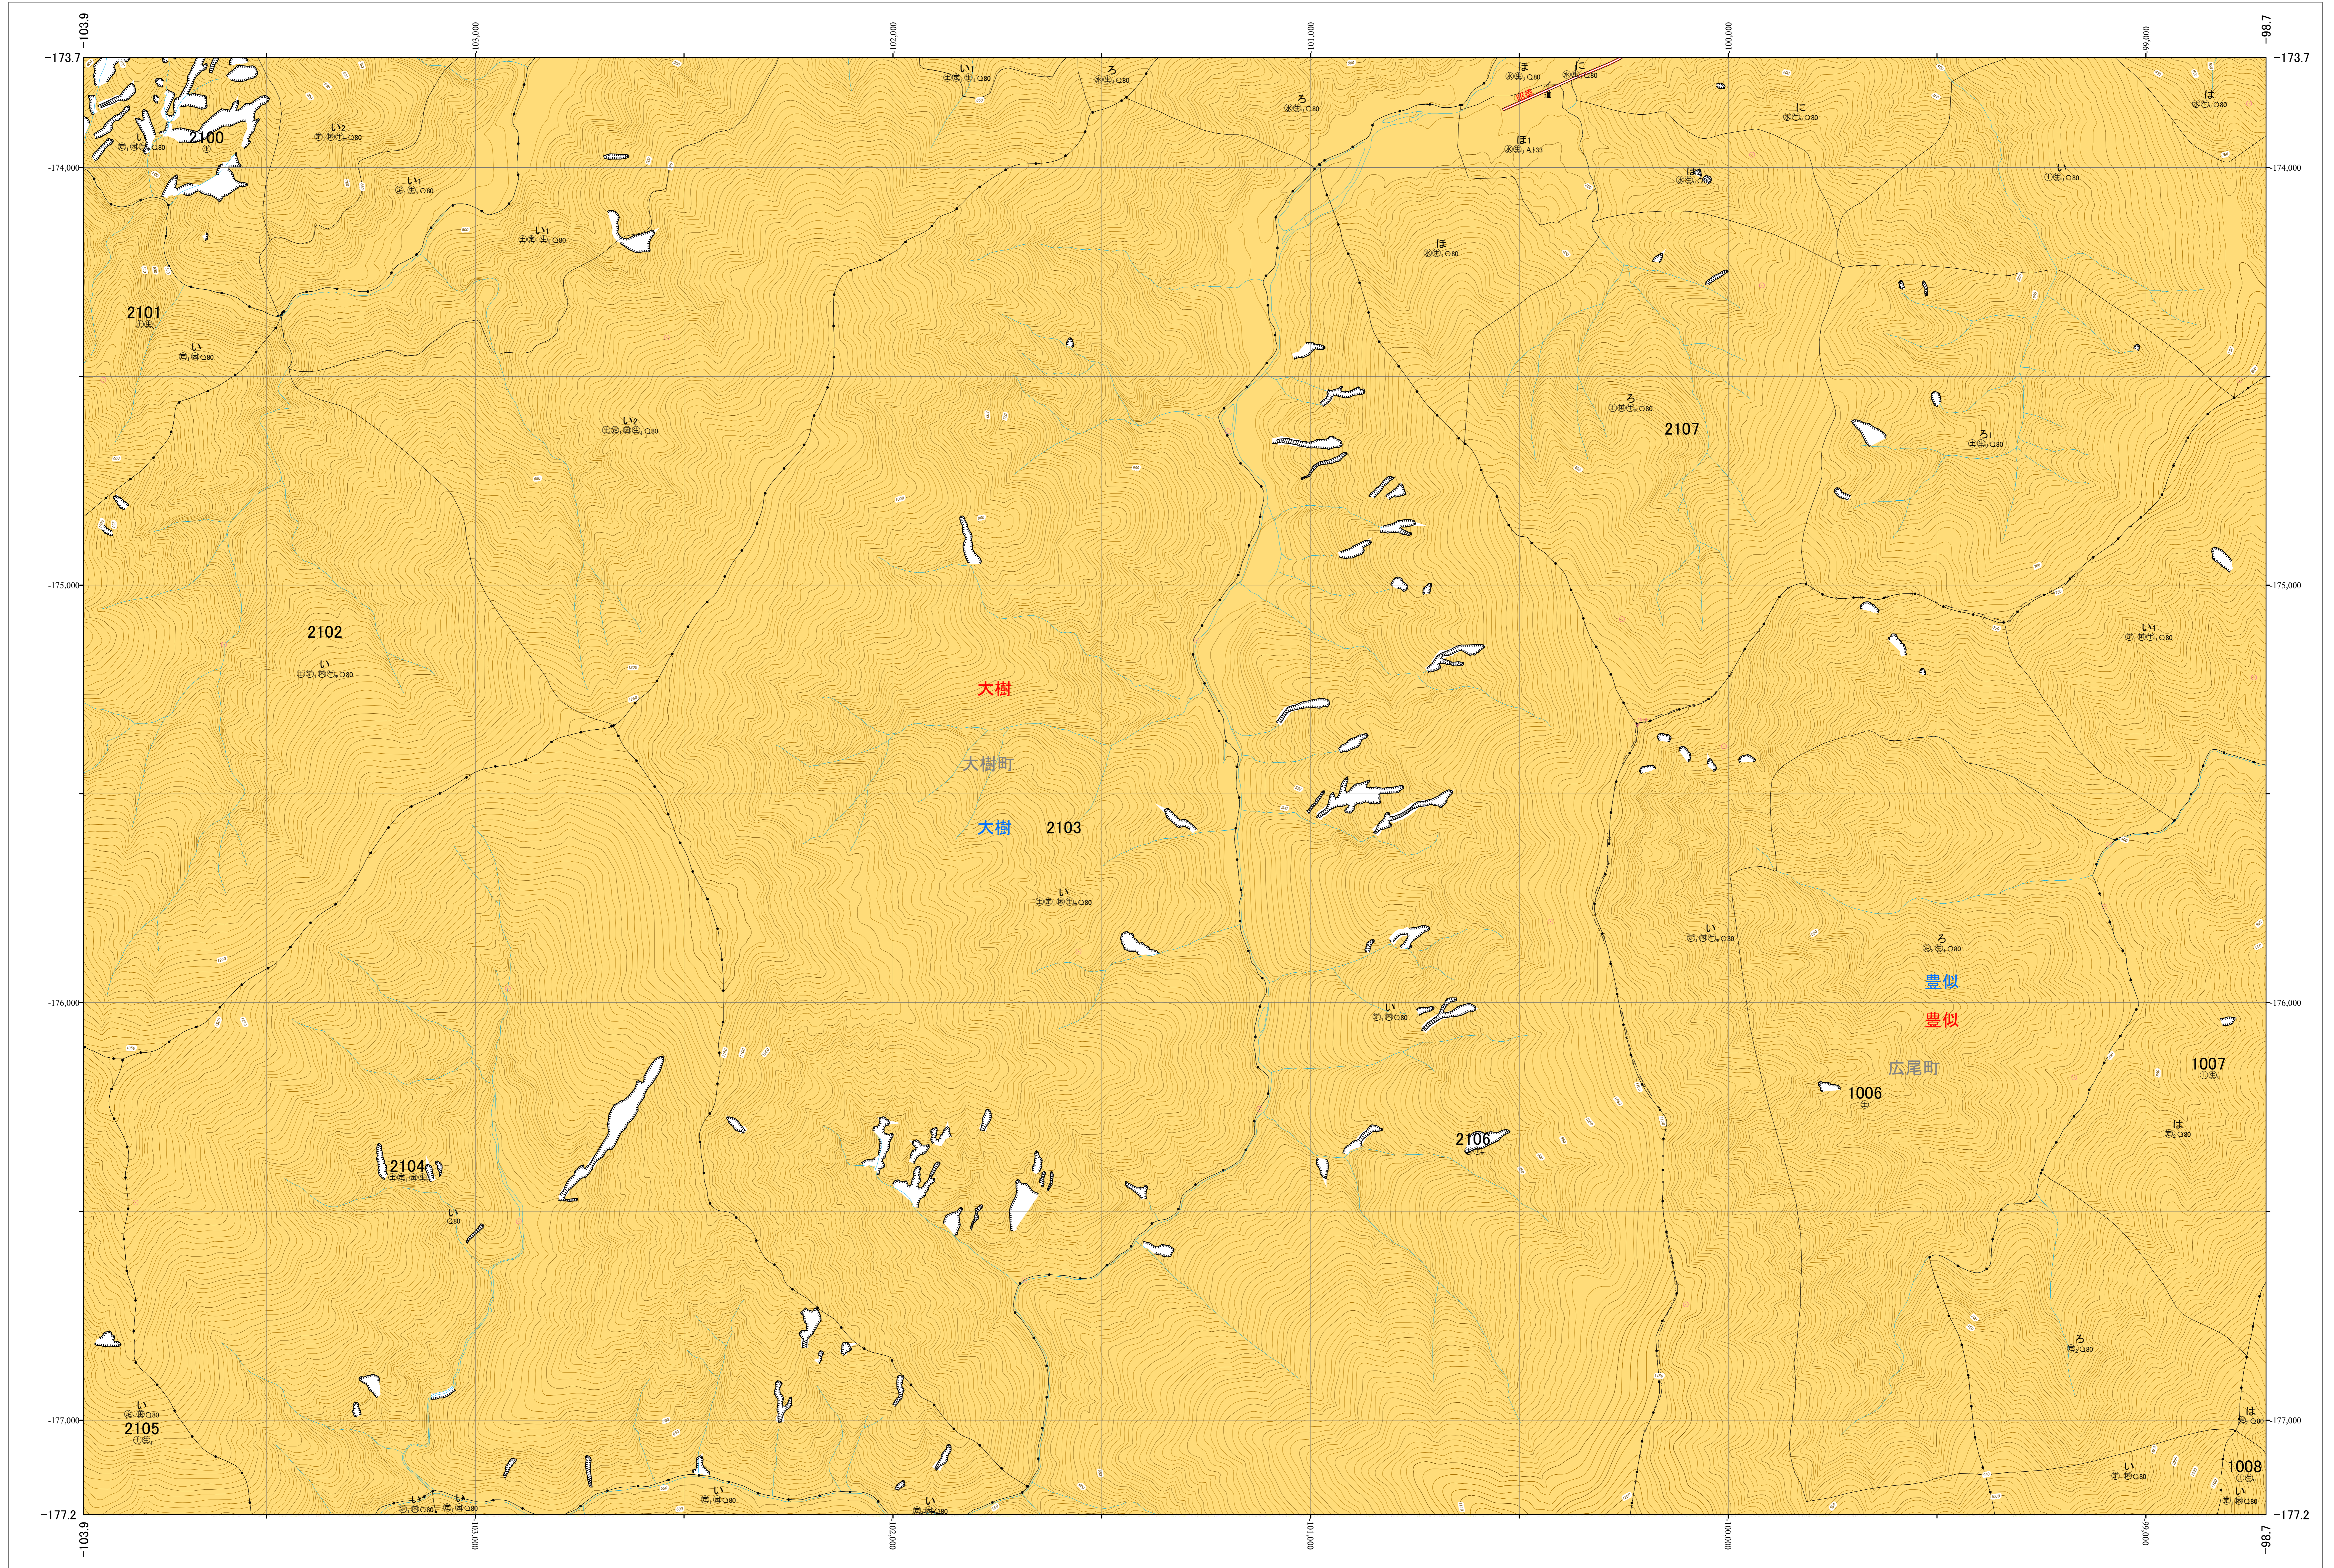

北海道森林管理局 十勝森林計画区
十勝西部森林管理署 基本図・国有林野施業実施計画図 1 (全161)

第13公共座標

十勝西部 1

林班番号: 1006~1008・2100~2107

林班番号: 1006~1008・2100~2107

令和五年度 第六次樹立

北海道森林管理局 十勝西部森林管理署

十勝西部 1

「測量法に基づく国土院院長承認(使用) R 5JHs 635」
この地図は、国土院院長の承認を得て、同院発行の電子地形図を用いて作成したものである。
第三者がさらに複製する場合には、国土院院長の承認を得なければならない。